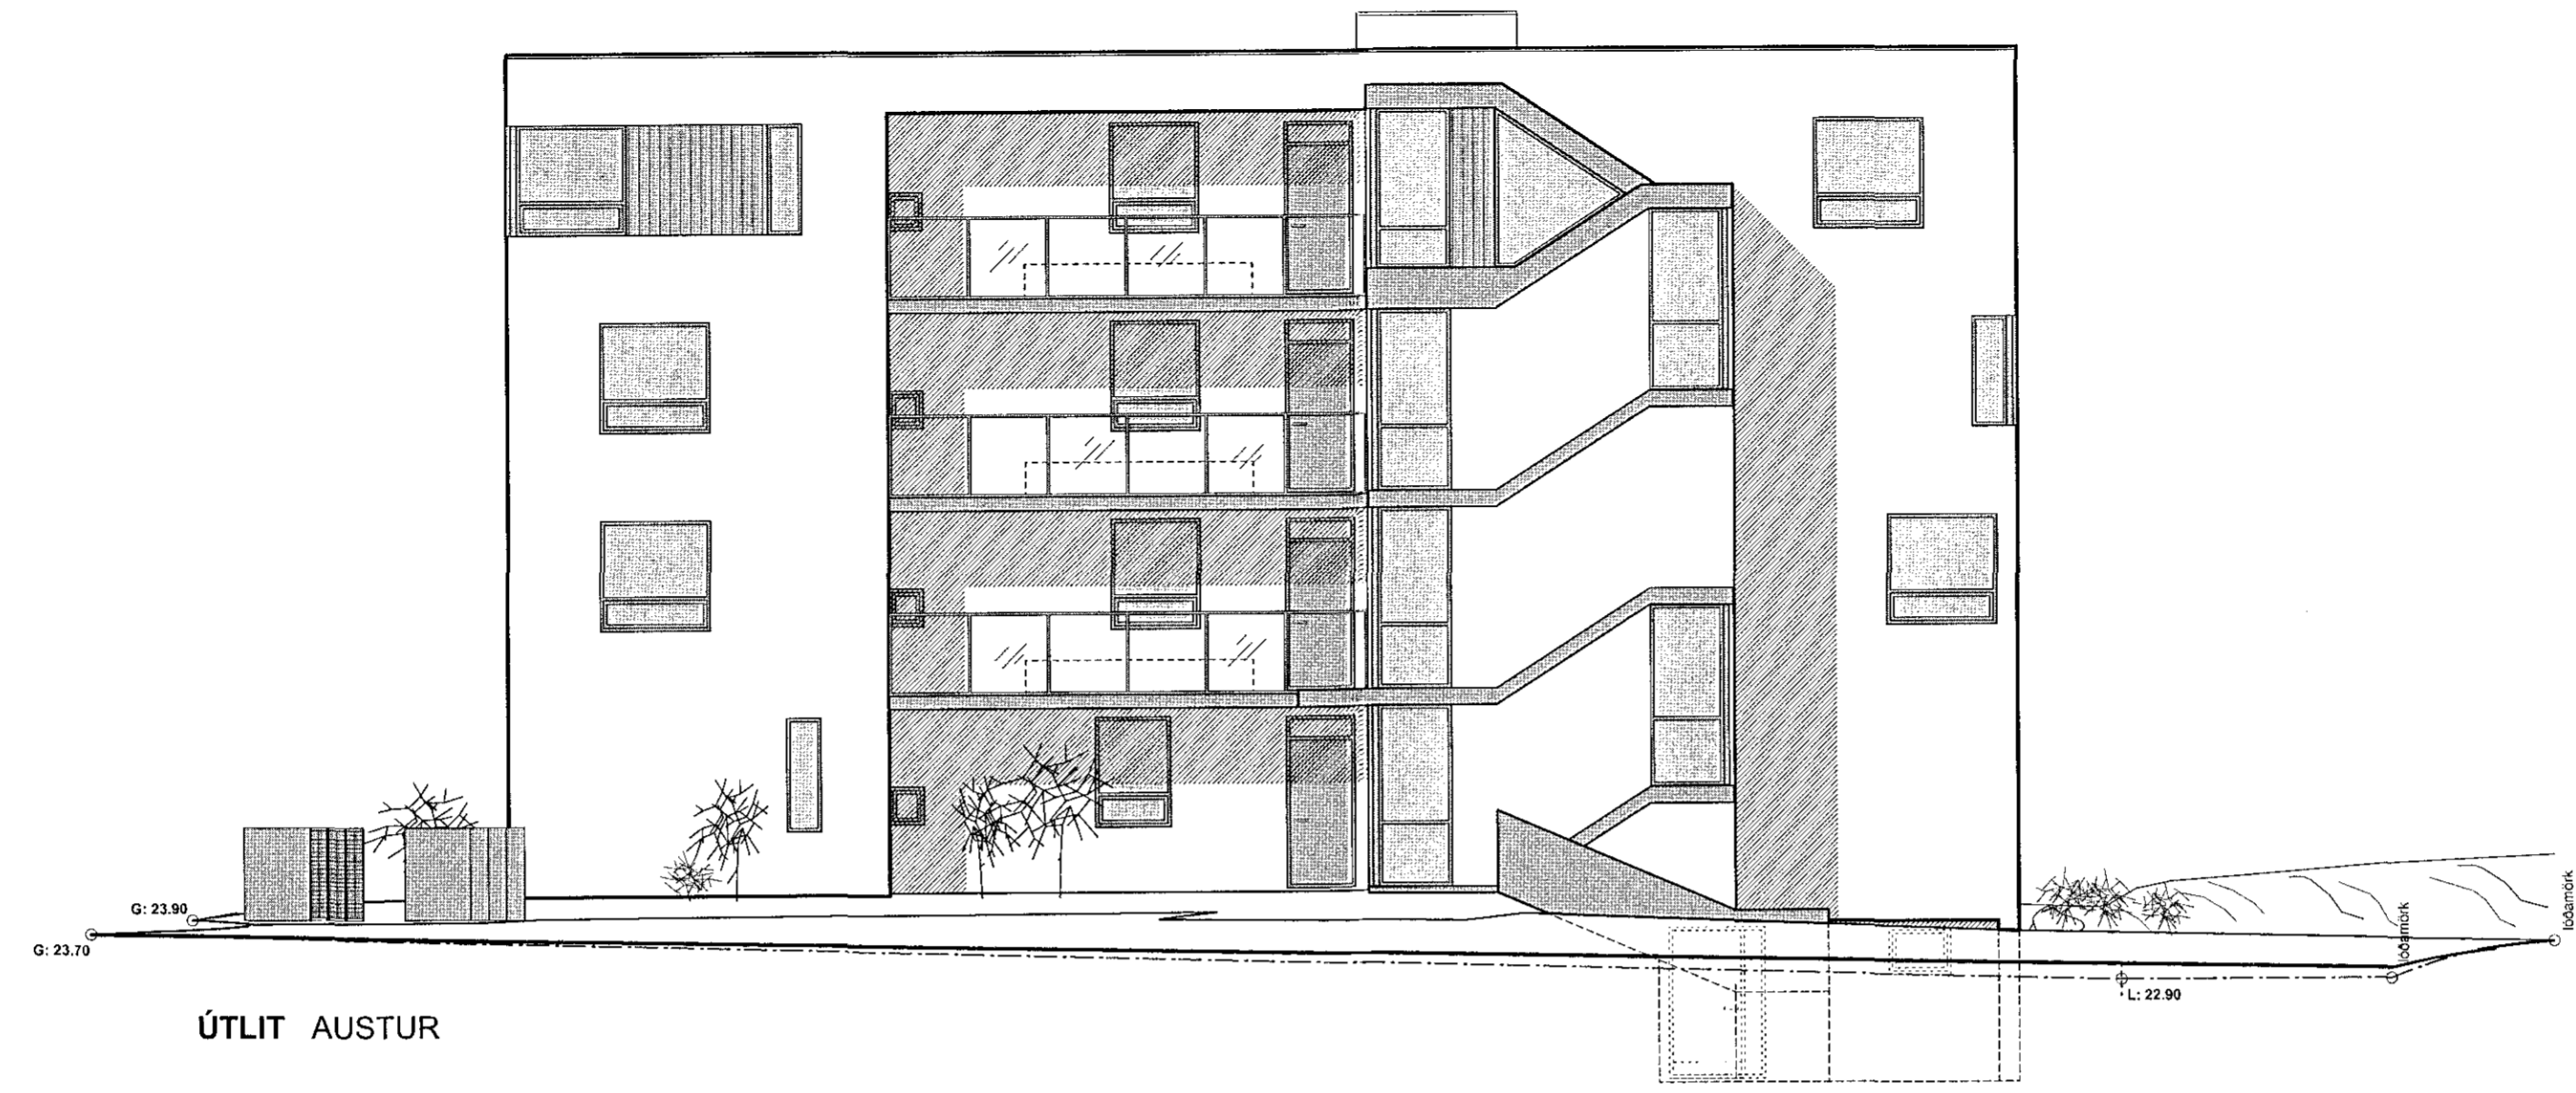

Samþykkt þarinn

19 AUG 2015

Byggingafrólftrúinn í Hafnarfjörði
F.h. Sigurður Steinar Jónsson

SA

ÚTLIT AUSTUR

ÚTLIT SUÐUR

17. 8. 2015

BREYTINGAR:

1. 26.05.2015
Innra skipulag, gluggar og utanhússfrágangur. Gólfkoti kjallara hækkadur/lægri salarhæð. Sorpgæmsla færð utandyra. Íbúð 0102 stækkuð. Bilastæðum fattaðra fjölgað.

KLUKKUVELLIR 1 HAFNARFJÖRDUR