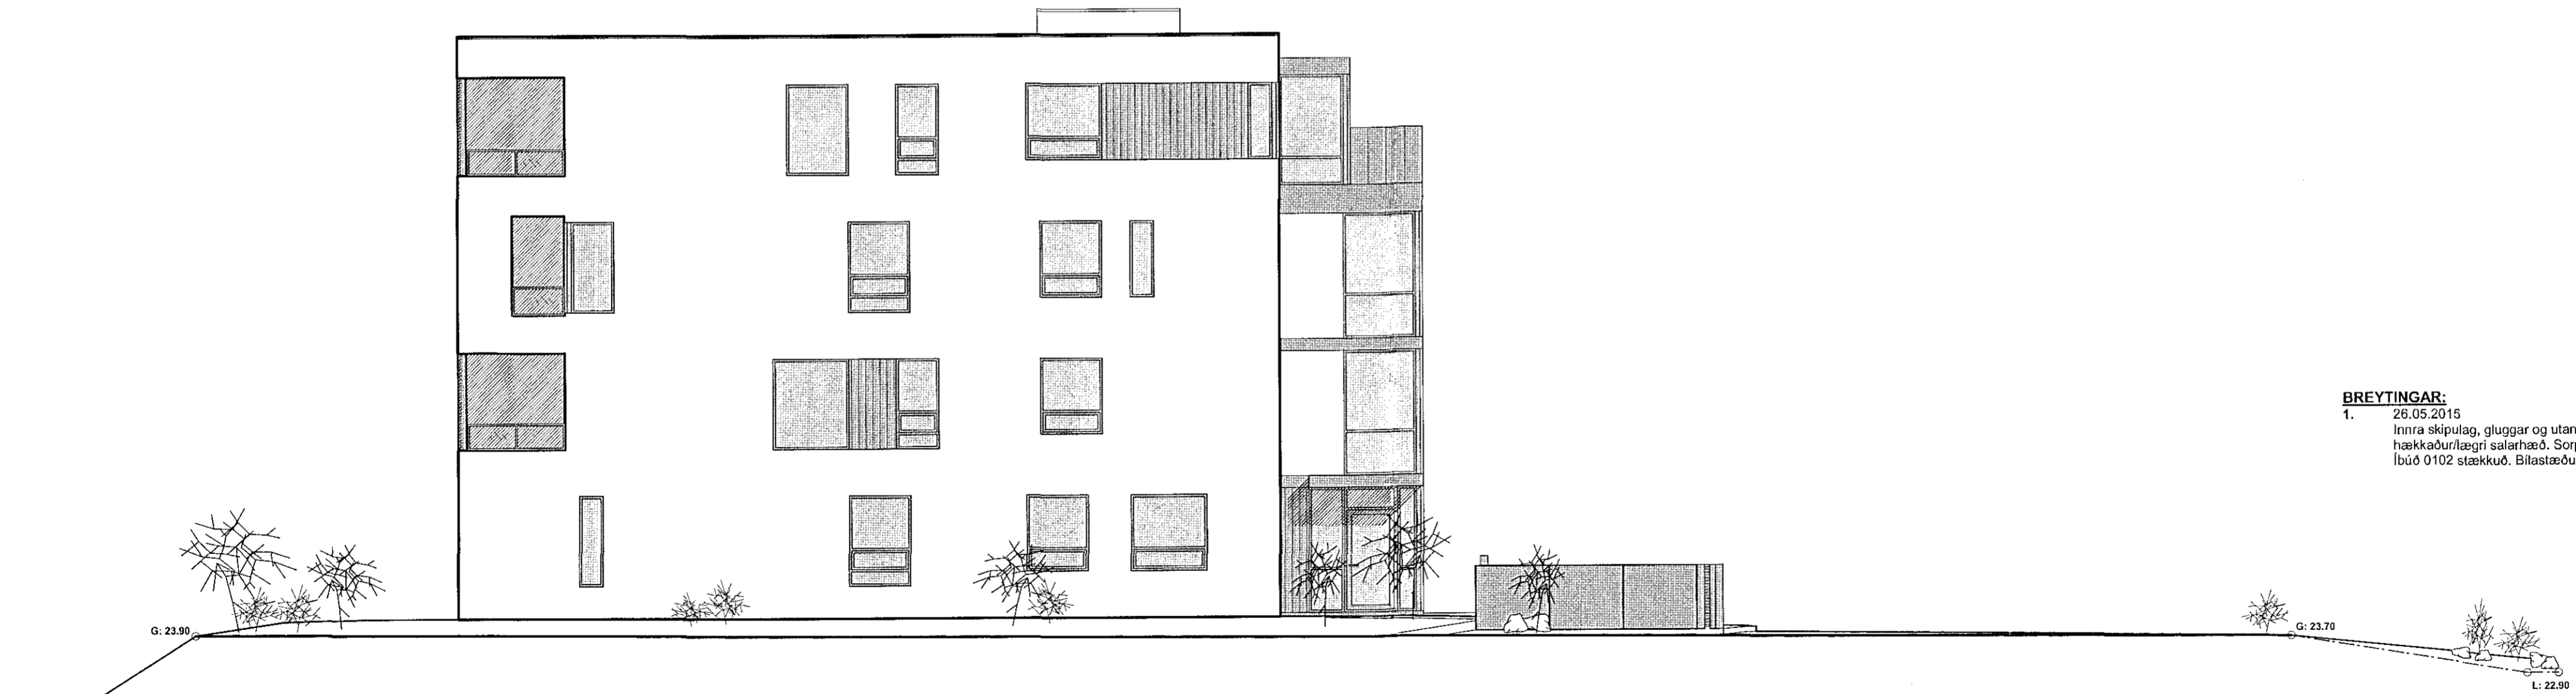

Samþykkt þarinn

19 AUG 2015

Byggingafrólftrúinn í Hafnarfjörði
F.h. Sigurður Steinar Jónsson

SA

ÚTLIT AUSTUR

ÚTLIT SUÐUR

17. 8. 2015

BREYTINGAR:

1. 26.05.2015
Innra skipulag, gluggar og utanhússfrágangur. Gólfkoti kjallara hækkadur/lægri salarhæð. Sorpgæmsla færð utandyra. Íbúð 0102 stækkuð. Bilastæðum fattaðra fjölgað.

KLUKKUVELLIR 1 HAFNARFJÖRDUR