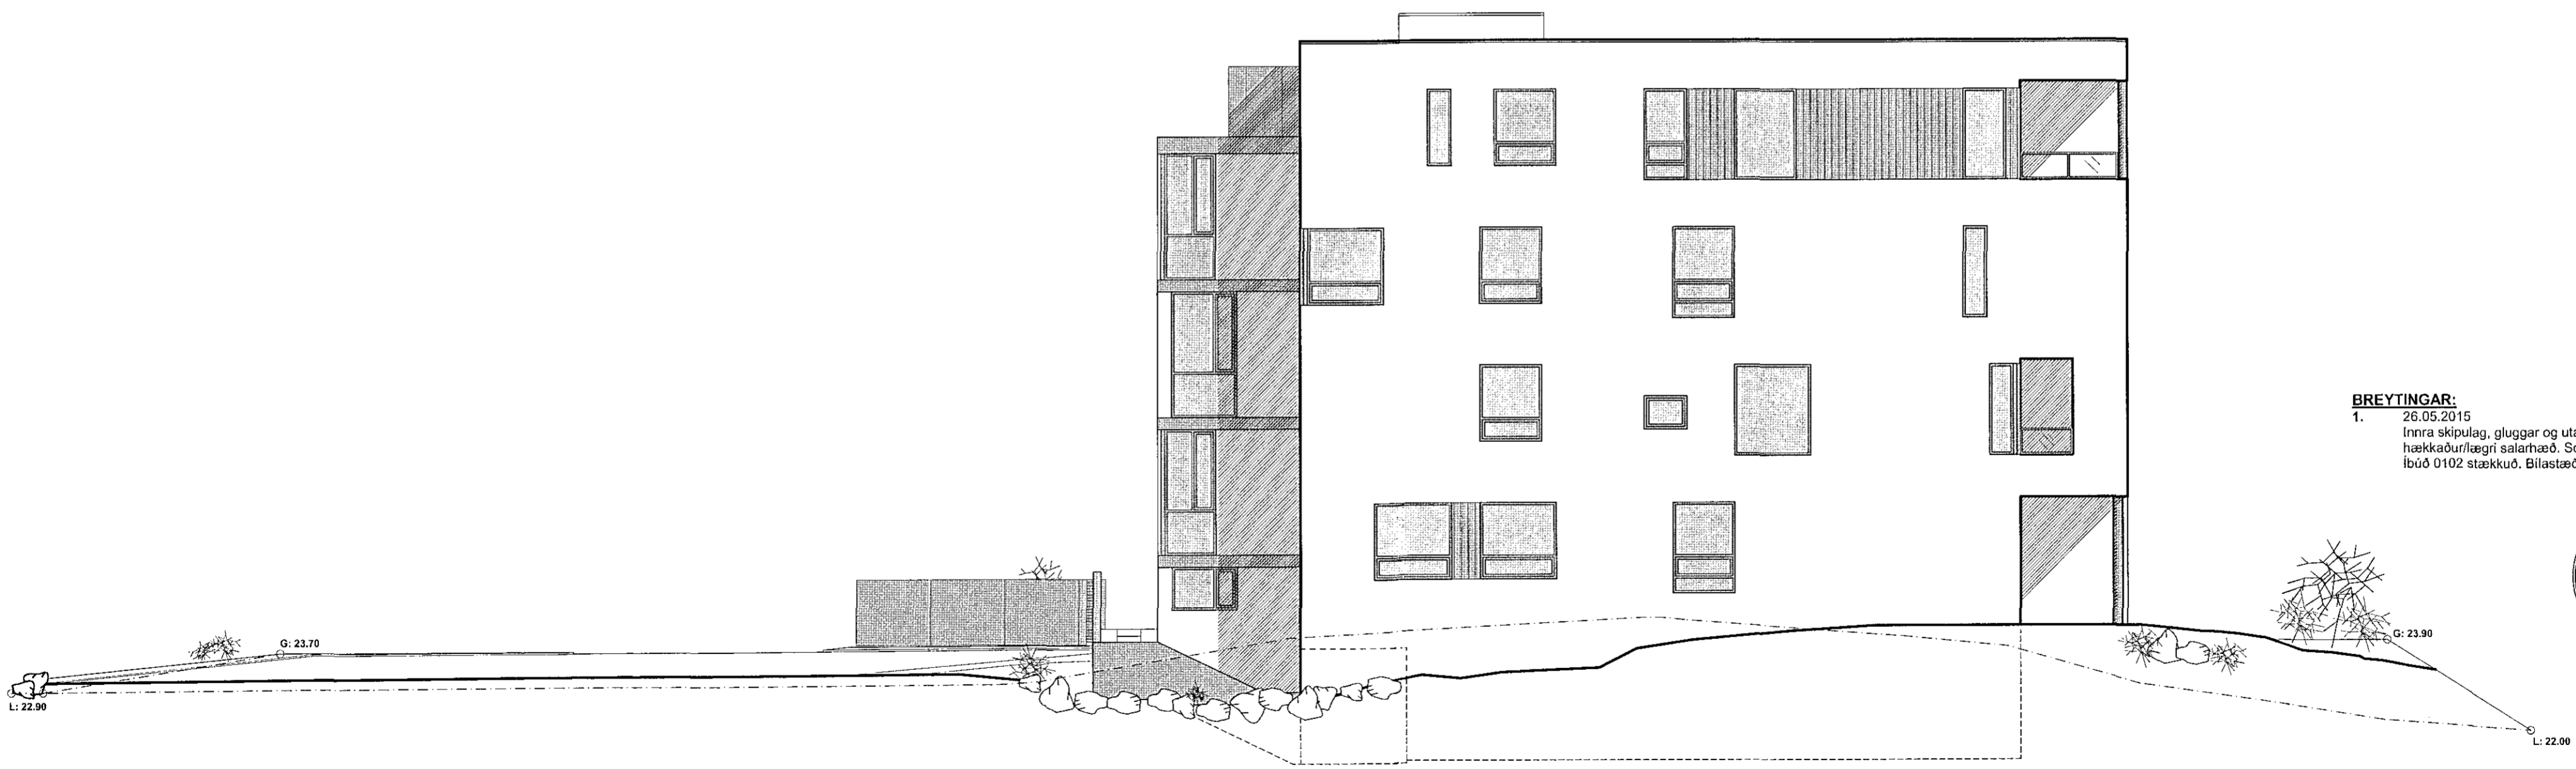

Samþykkt þáttur
 19 AUG 2015
 Byggingafultrúinn í Hafnarfirði
 F.h. Sigurður Steinar Jónsson

ÚTLIT VESTUR

ÚTLIT NORÐUR

BREYTINGAR:
 1. 26.05.2015
 Innra skipulag, gluggar og utanhússfrágangur. Gólfkóti kjallara hækkaður/lægri salarhæð. Sorpgeymsla færð utandyra. Íbúð 0102 stækkuð. Bilastæðum fátalæra fjölgað.