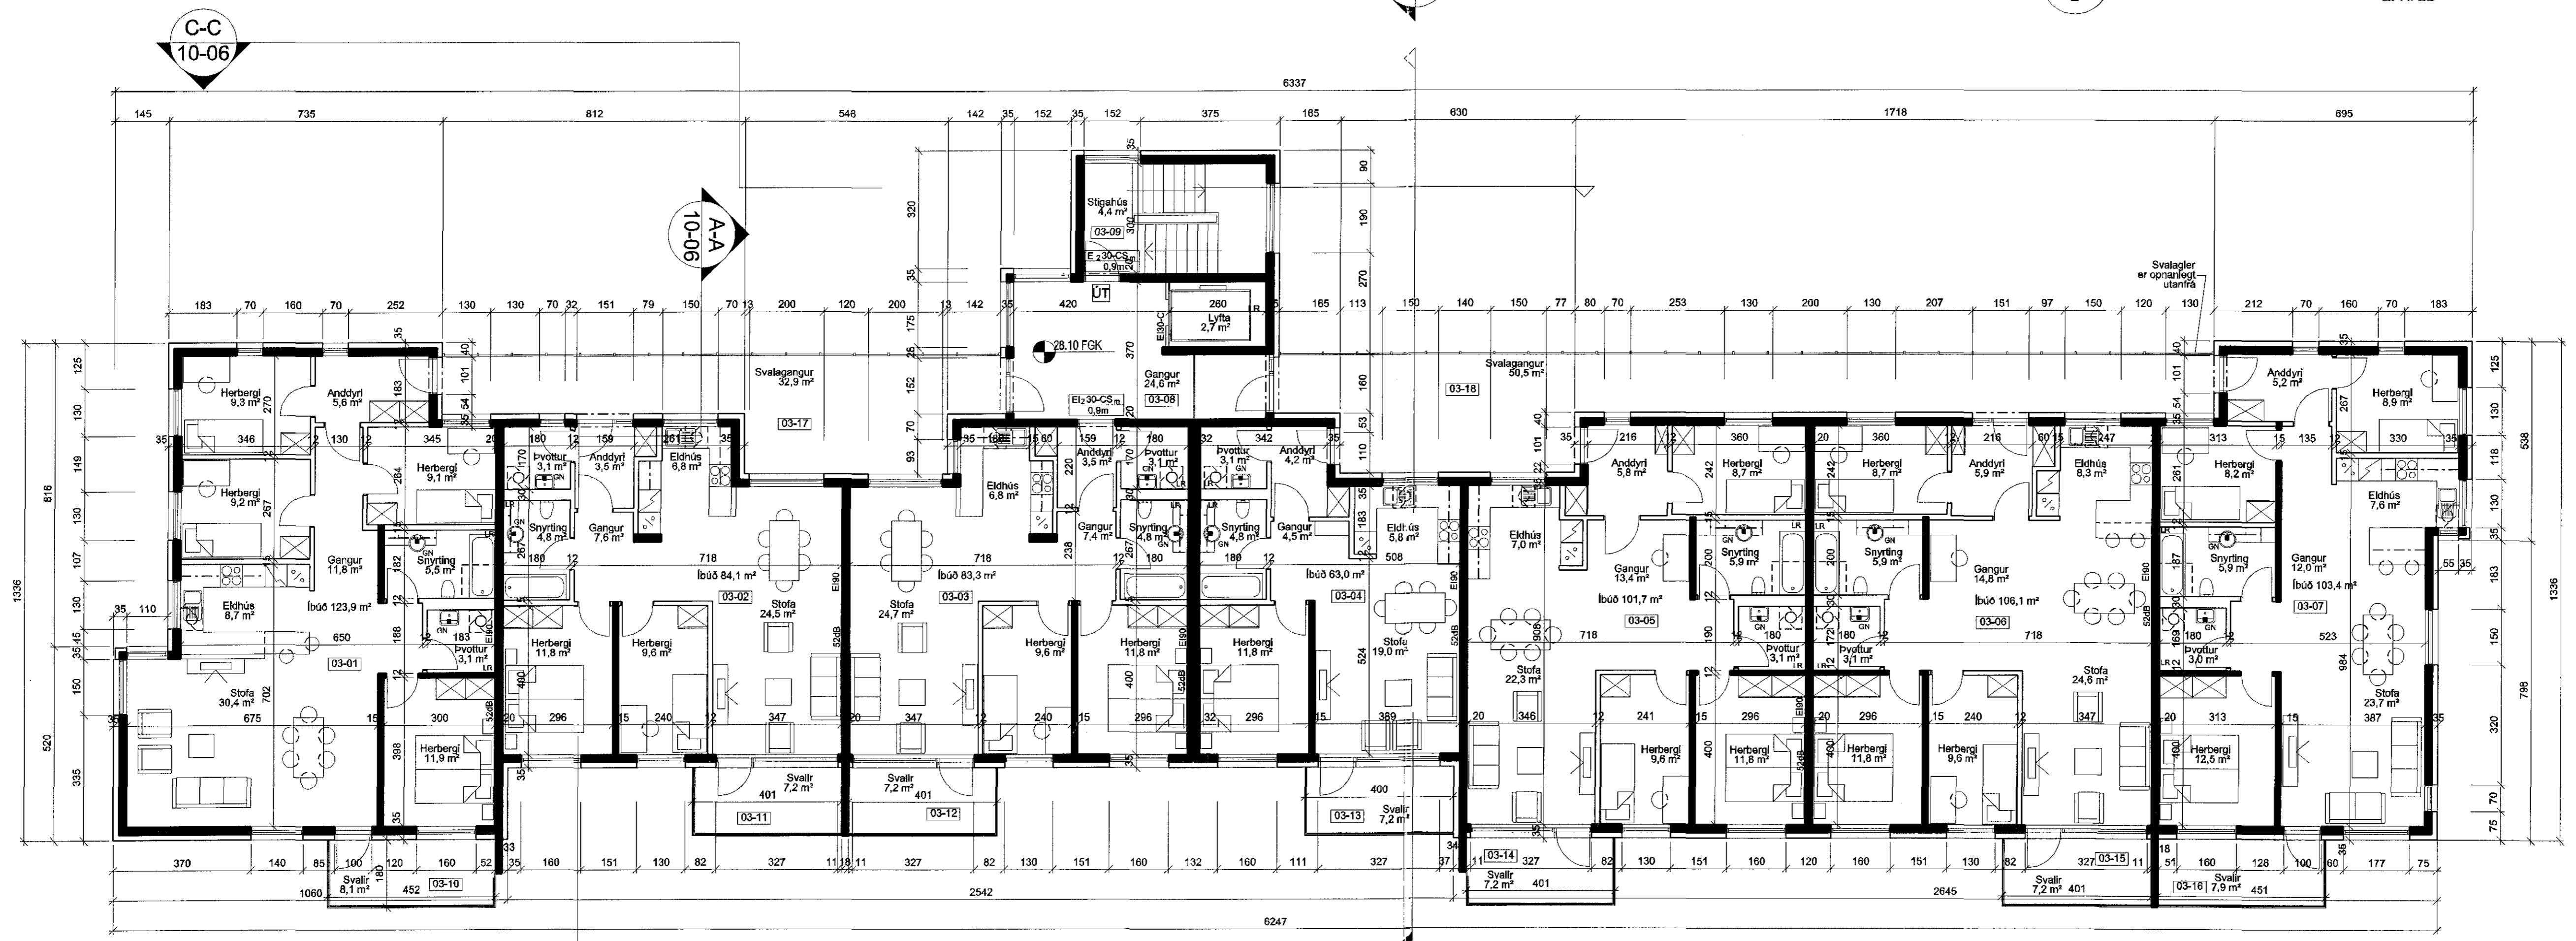

GRUNNMYND 1:100
2. HÆÐ

GRUNNMYND 1:100
3. HÆÐ

A	SS	SS	14.04.2015
UTGAFA	1. TÆKNAÐ	1. TÆKNAÐ	ELIÁSS
BYGGINGAR			

ASK ARKITEKTAR EHF.
GOSVÖÐULÁ 101 REYKJAVÍK
SÍMI 515 0300 FAX 515 0319
www.ask.is

ASK ARKITEKTAR
ASK ARKITEKTAR