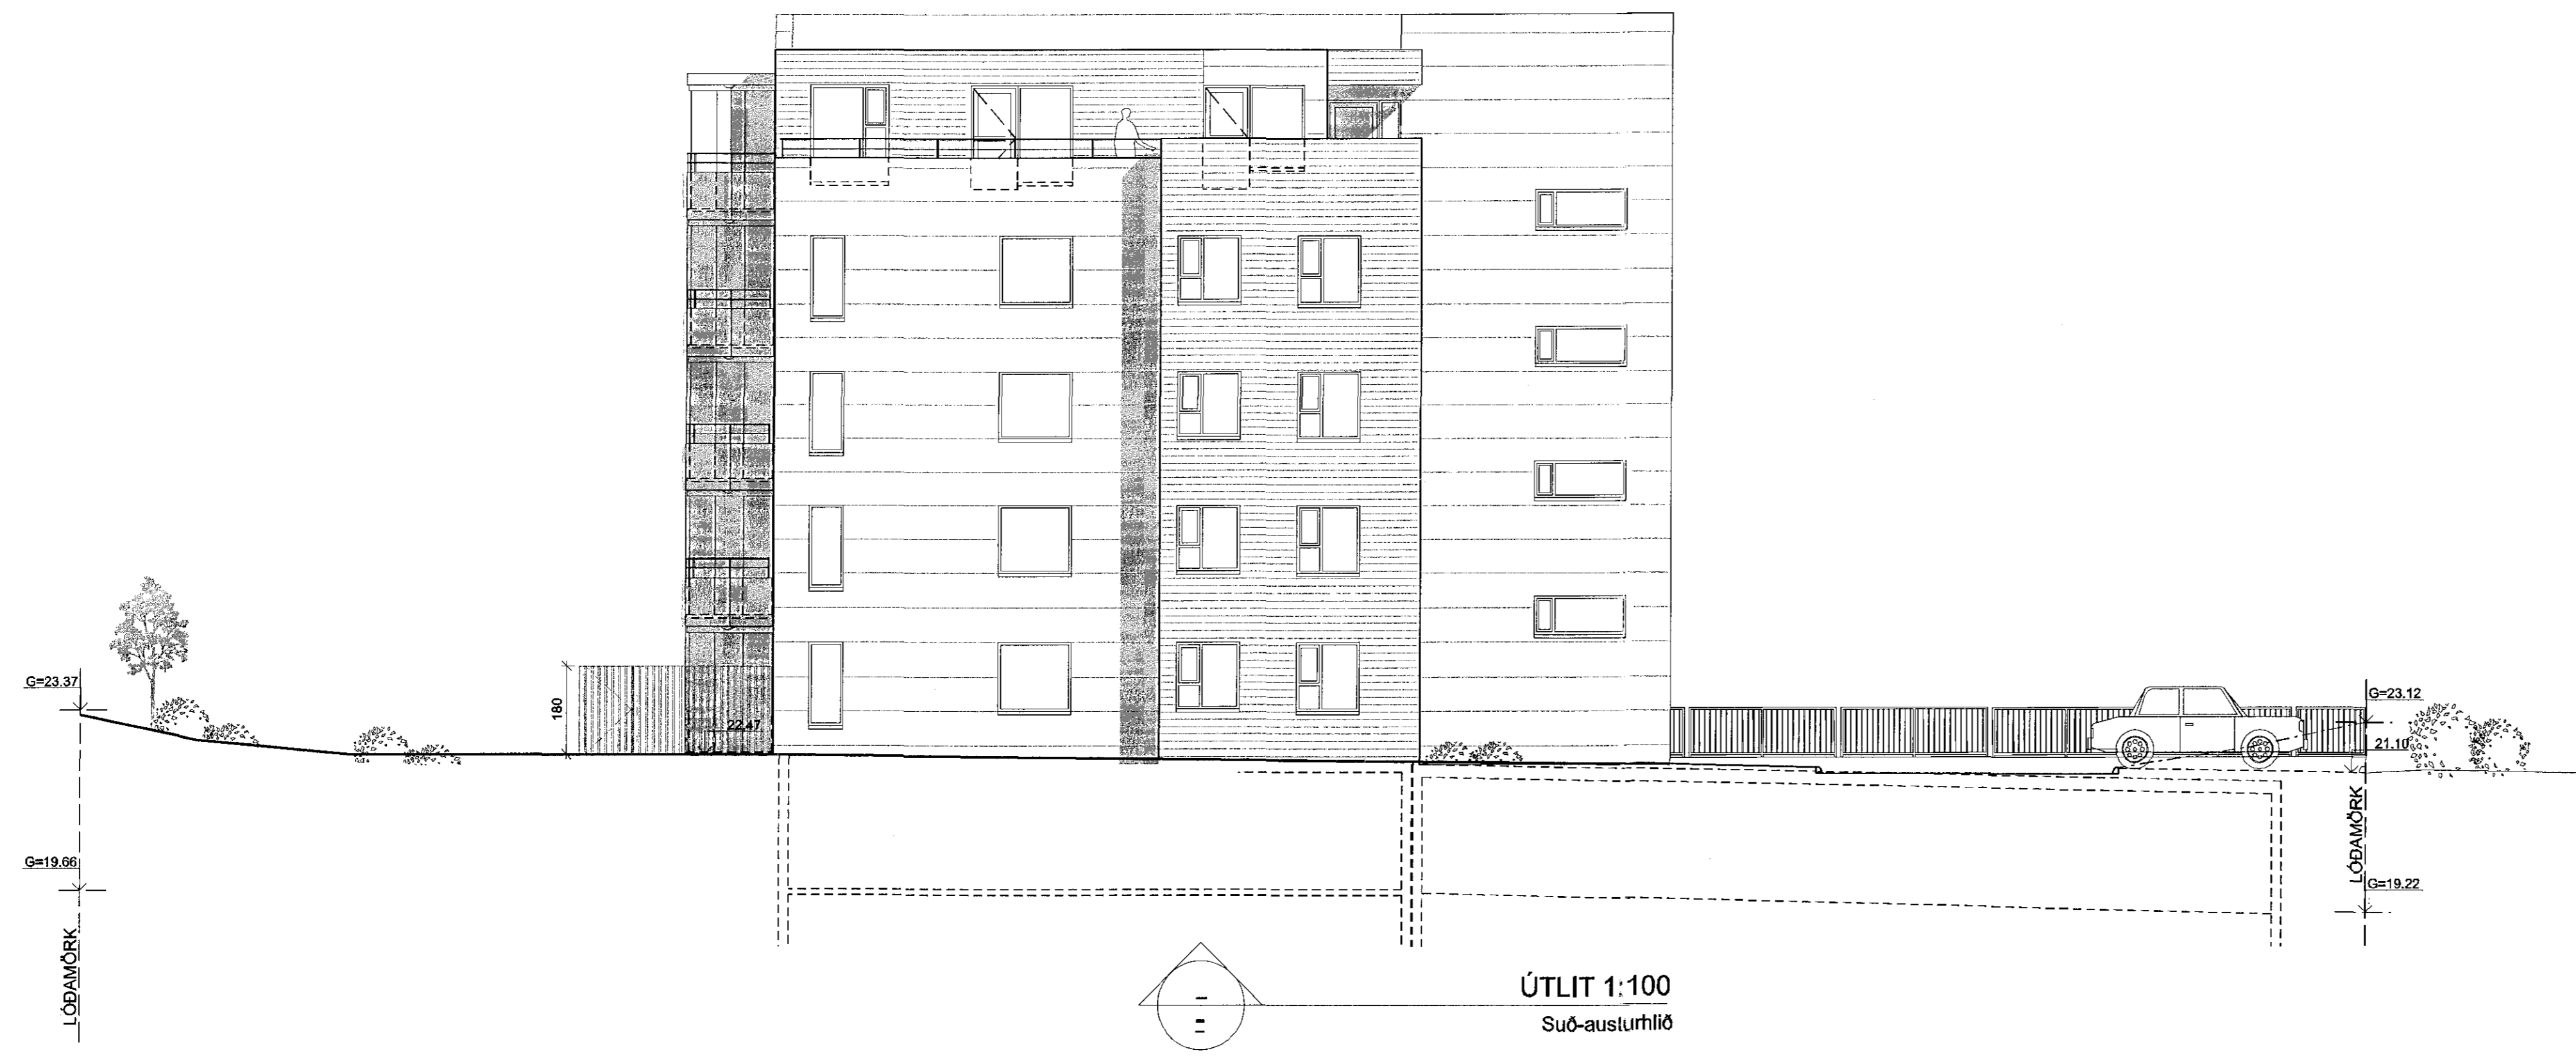

ÚTLIT 1:100
Suð-austurhlíð

B	GRY	SS	14.04.2015
Svalaekun-útlitgönging			
A	UEF	SS	20.03.2013
Þakkarar breyttist miðað við breyttan svagang.			
ÚTGAFA	TEKNAÐ	VIÐFARID	ÍDAGS
BREYTINGAR			

ÁRITUN AÐALHÖNDUÐAR

Sigurður Steinar Jónsson Arkitekt A.L. HÚSNÁÐAR
siguru@ask.is

VERKEFNI		MAK I A1
SKIPALÓN 5		1:100
HAFNARFIRÐI		TEKNAÐ
TRÚNAÐARMAÐUR		SS
AÐALTEIKNING		TEKNAÐ
ÚTLIT NORÐ-AUSTURHLÍÐ		UEF
ÚTLIT SUÐ-AUSTURHLÍÐ		XX
DAGS		14.08.2012
VERK NÚM.	ÁRDEIÐI - NÚMÉR TEIKNINGAR	STJÓRN
0779	10-08	B