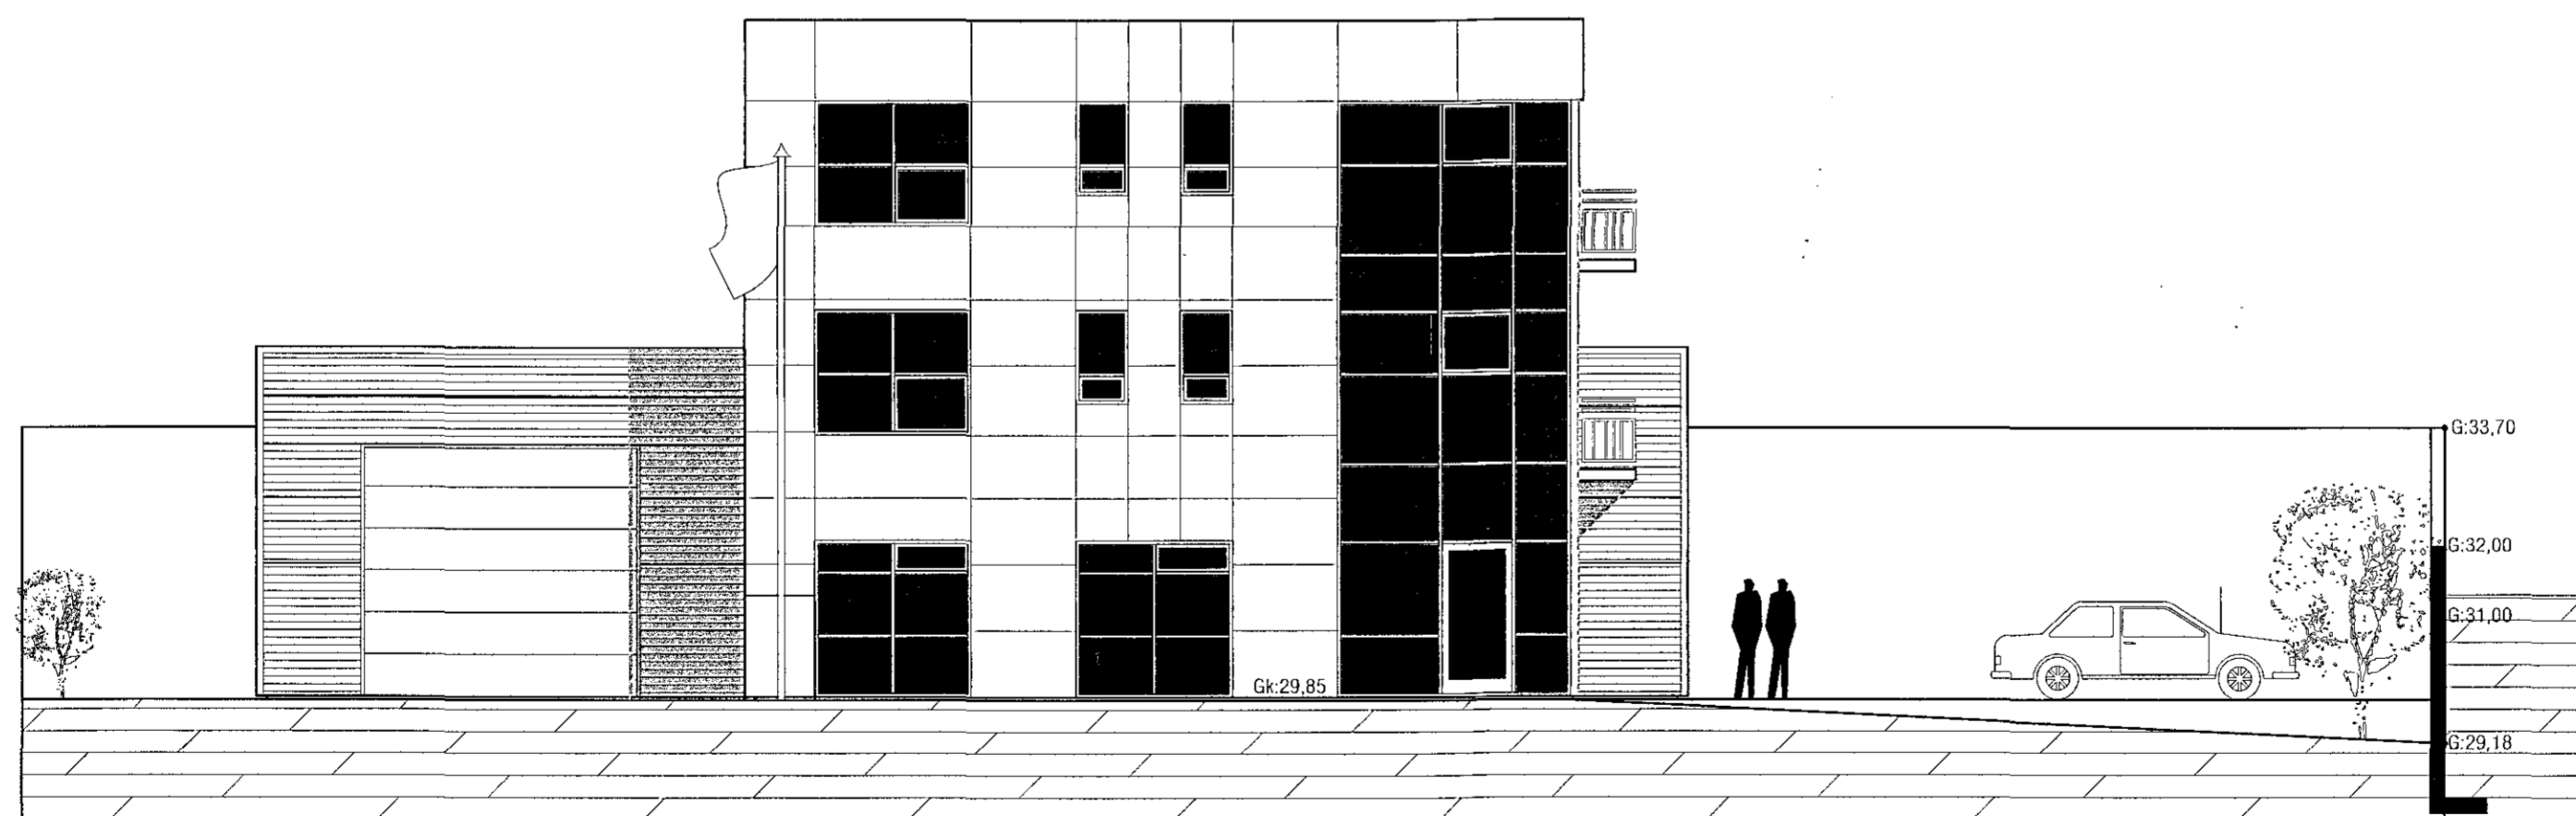

Samþykkt þann

21 JAN 2015

Byggingafultrúinn í Hafnarfirði  
F.h. Sigurður Steinar Jónsson

ÚTLIT VESTUR

ÚTLIT NORÐUR

Breyting 1: 20.08.2014.  
Skýli byggt við suðurhlé húss.  
Stöðveggir settir við lóðarmörk vestan og sunnan megin við hús.