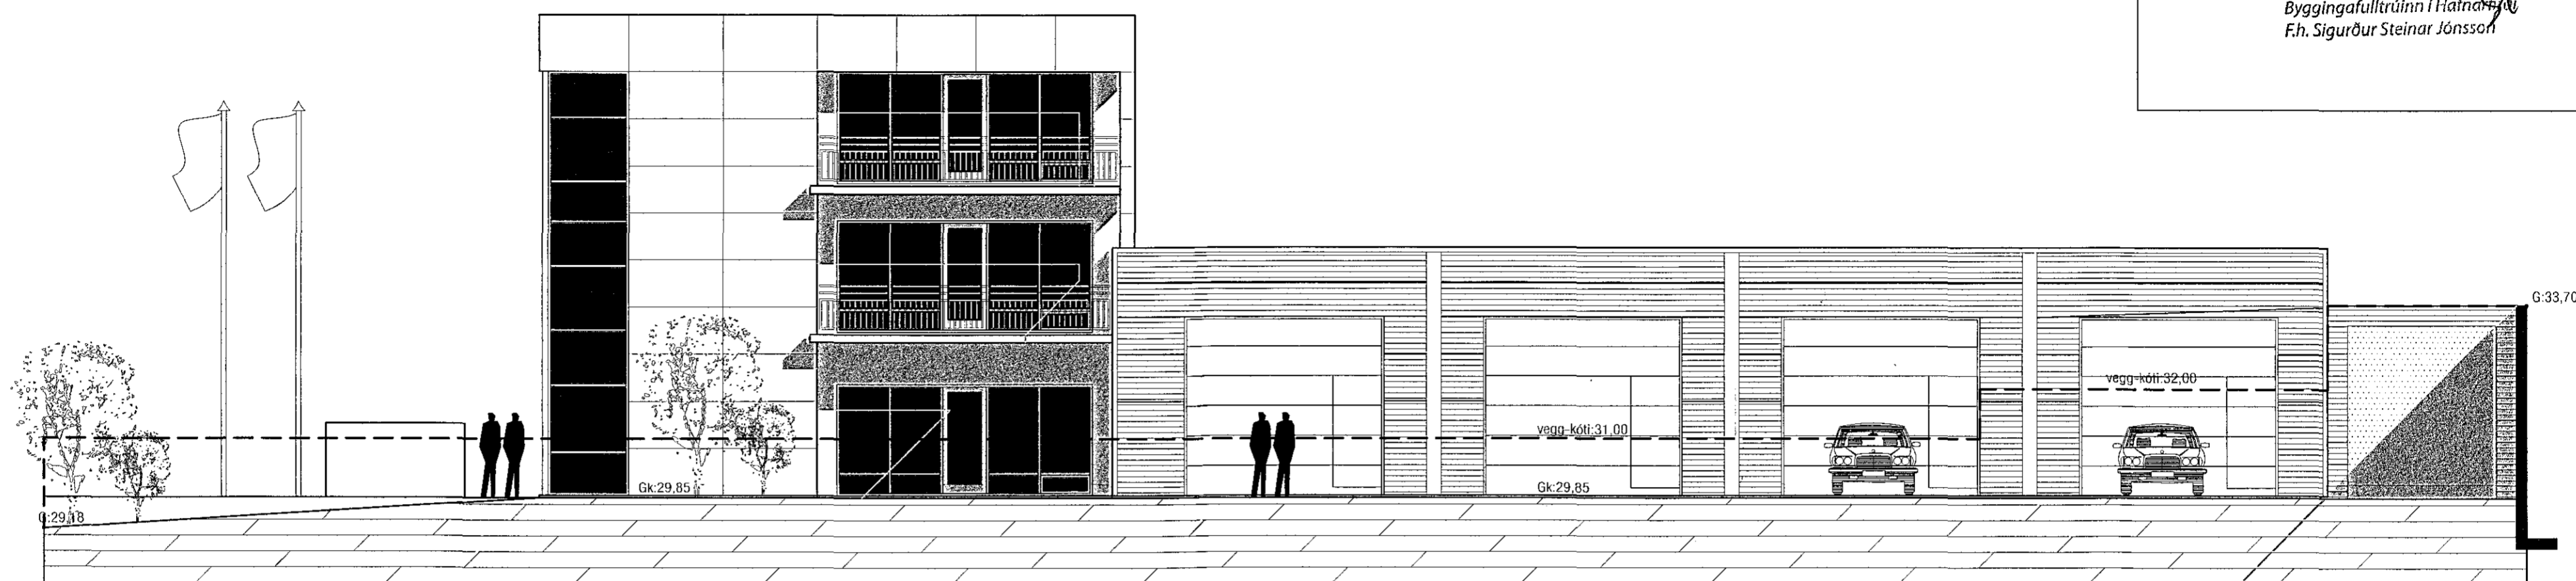

Samþykkt þann

21 JAN 2015

Byggingafultrúinn í Hafnarfirði  
F.h. Sigurður Steinar Jónsson

ÚTLIT VESTUR

ÚTLIT NORÐUR

Breyting 1: 20.08.2014.  
Skýli byggt við suðurhlé húss.  
Stöðveggir settir við lóðarmörk vestan og sunnan megin við hús.