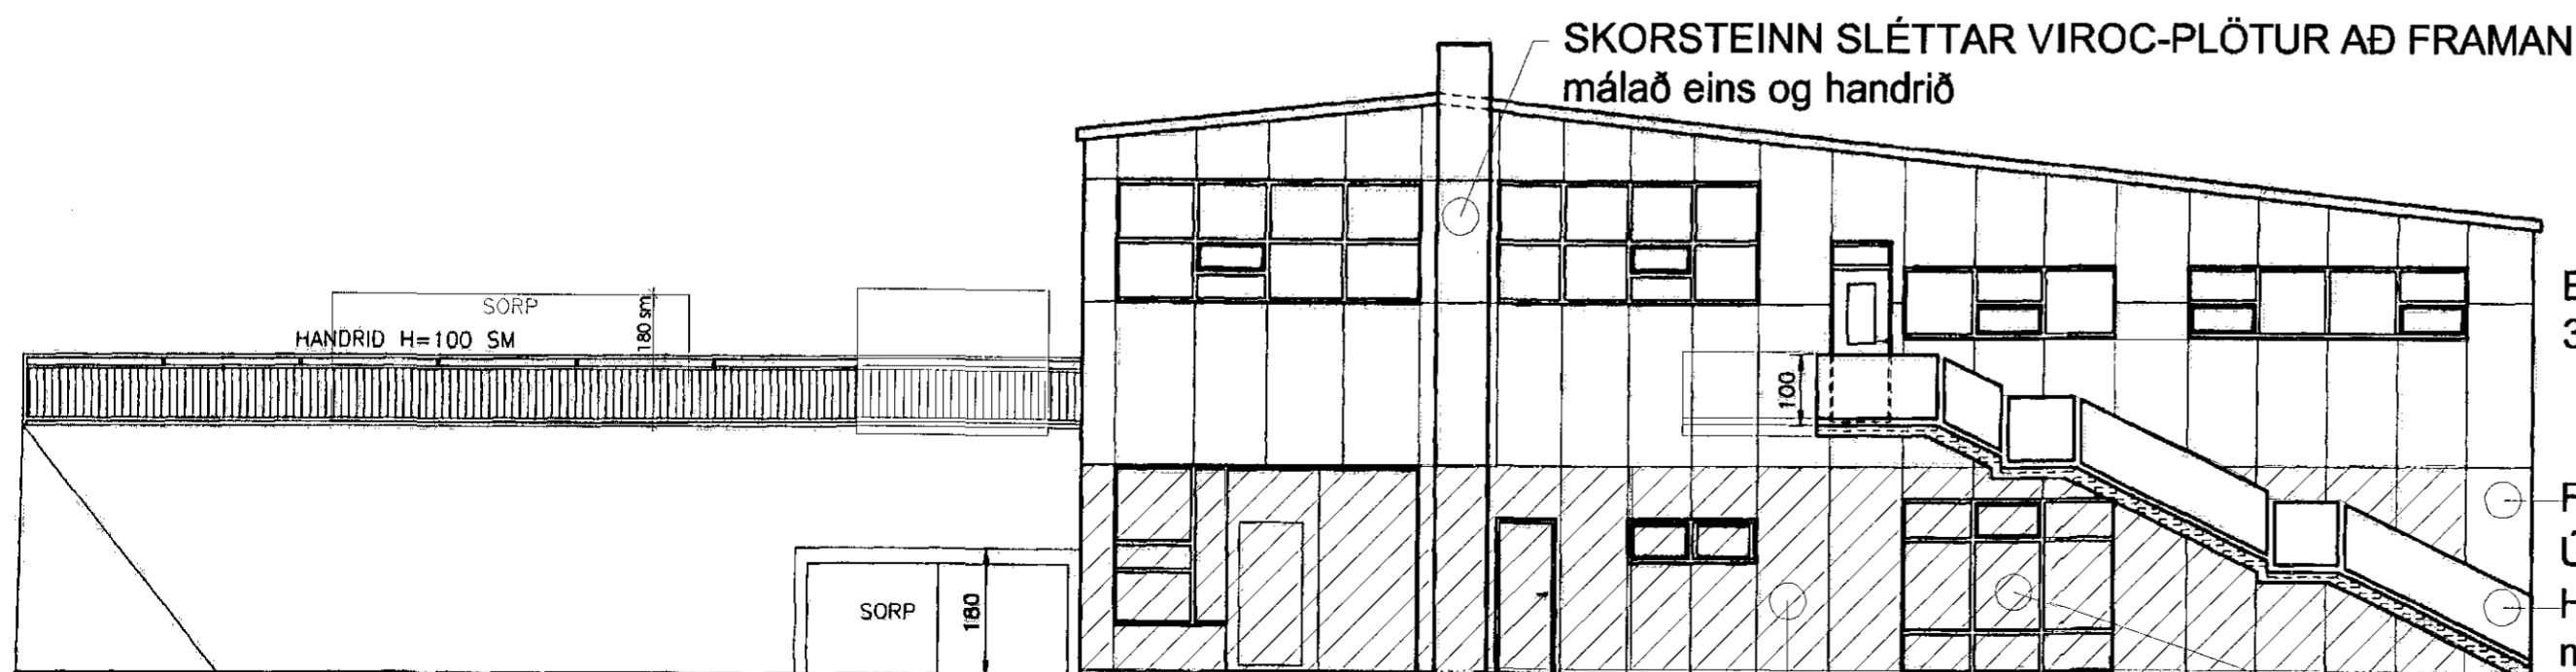

Samþykkt þann
08 JUL 2015
 Byggingefulltrúinn í Hafnarfirði
 F.h. Sigurður Steinar Jónsson

NORDVESTLÆG HLID
 MKV. 1:100

SUDVESTLÆG HLID
 MKV. 1:100

NORDAUSTLÆG HLID
 MKV. 1:100

SUDAUSTLÆG HLID
 MKV. 1:100