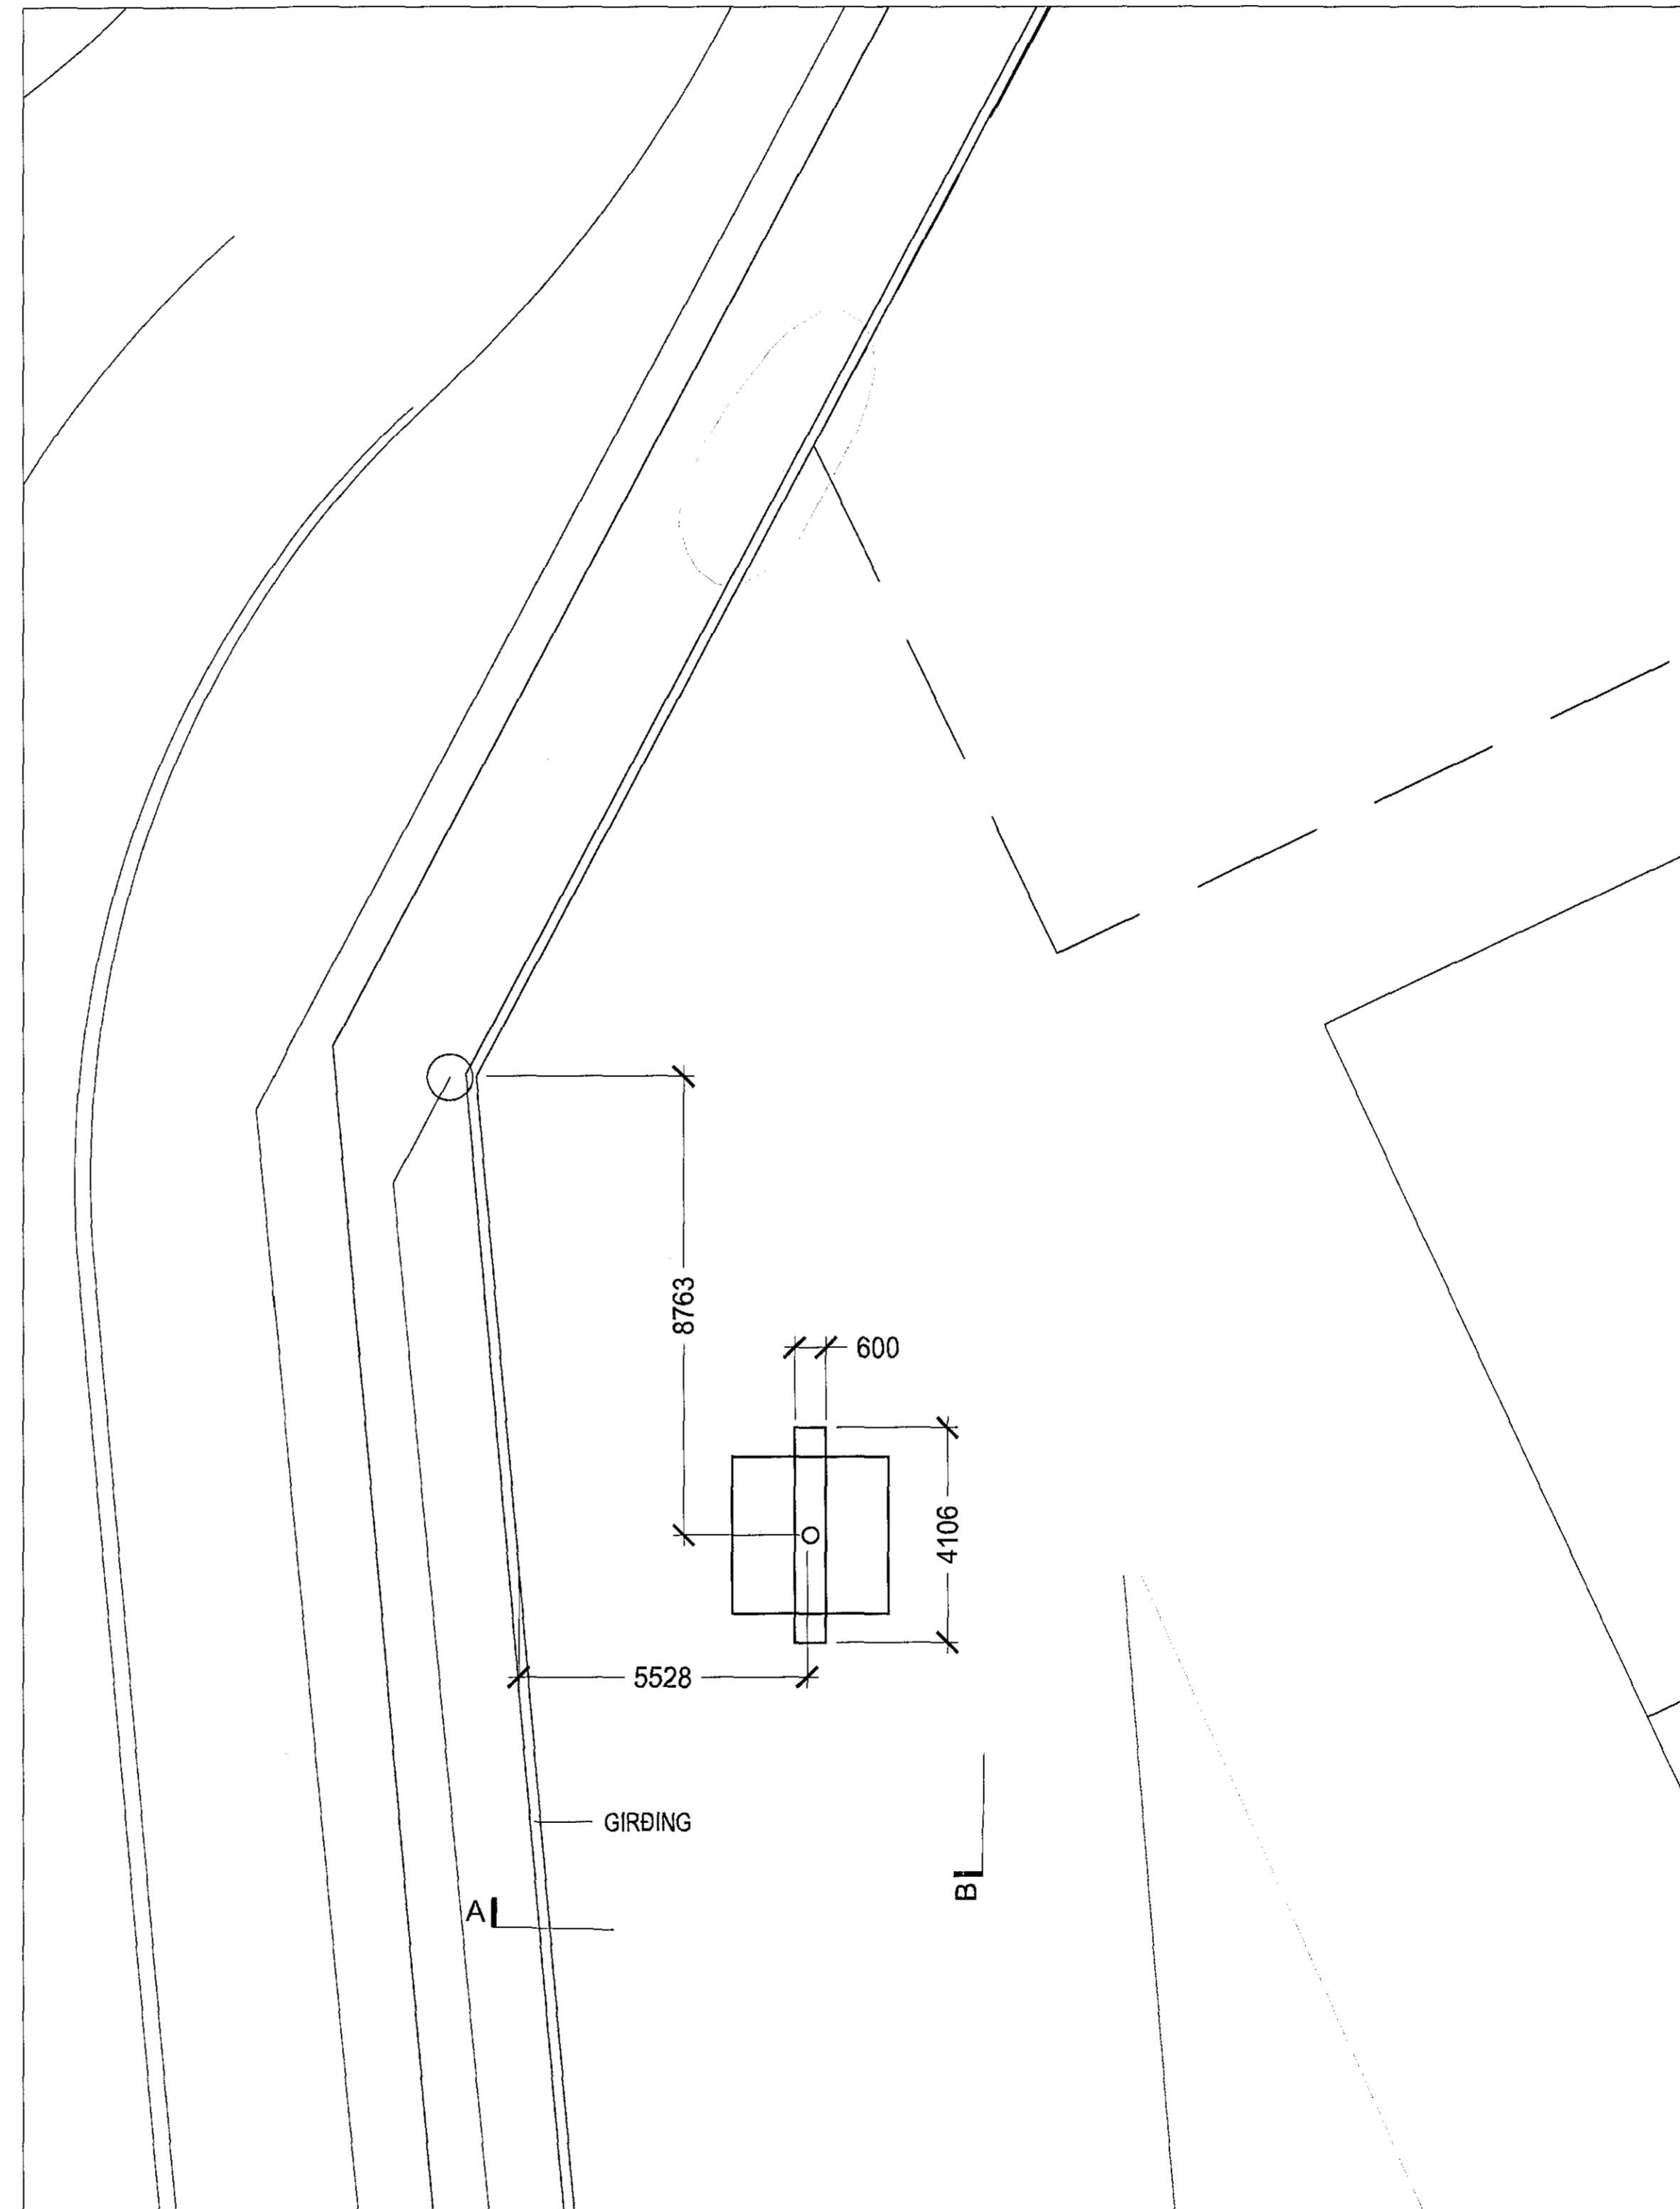

AFSTÖÐUMYND  
MKV: 1:500

ÚTLIT A  
MKV: 1:100

ÚTLIT B  
MKV: 1:100

GRUNNMYND  
MKV: 1:100

BYGGINGARLÝSING:  
MARKATAFLAN ER UPPLÝST LED-TAFLA Á HEITGALVANÓÐUBIUM  
STÁLRAMMA. RAMMINN ER FESTUR Á HEITGALVANHÜBABA  
STÁLSULU SEM BOLTAST Á STEYPTA UNDIRSTÖÐU.  
UNDIRSTÖÐUR ERU GRUNÐAÐAR Á KLÖPP.  
RAFLAGNIR ÁB MARKATÖFLU LIGGJA Í JÖRÐU.

FIMLEIKAFÉLAG HAFNARFJARÐAR  
ÍÞRÓTTASVÆÐIÐ KAPLAKRIKA

1405

MARKATAFLA VIÐ KNATTSPYRNUVÖLL

ADALUPPRÁTTUR  
AFSTÖÐUMYND, ÚTLIT OG GRUNNMYND

01

MKV: 1:100, 1:500  
DAGS: 24.03.2015  
TEIKNAD: SE  
SKRÁ:

SIGURÐUR EINARSSON ARKITEKT  
KTL 114457289