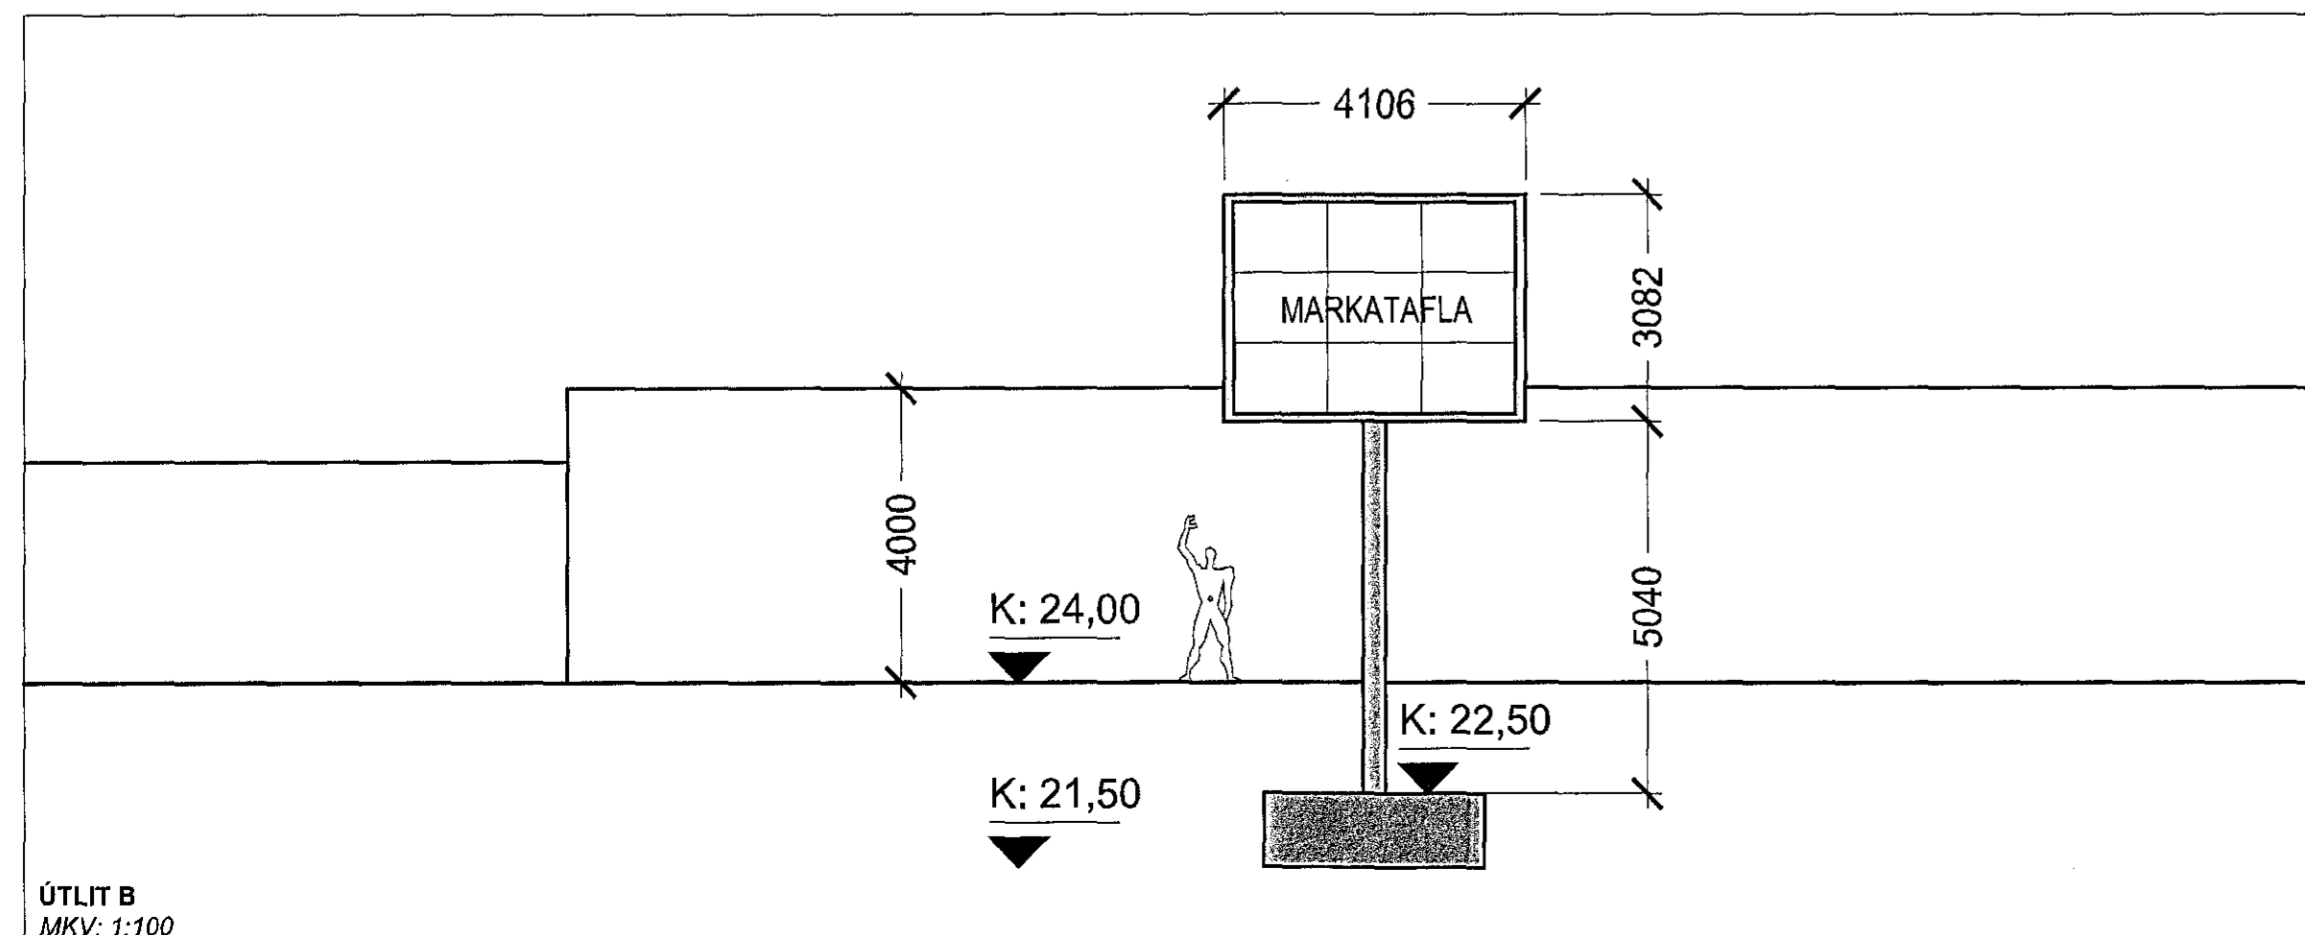

AFSTÖÐUMYND  
MKV: 1:500

ÚTLIT A  
MKV: 1:100

ÚTLIT B  
MKV: 1:100

GRUNNMYND  
MKV: 1:100

BYGGINGARLÝSING:  
MARKATAFLAN ER UPPLÝST LED-TAFLA Á HEITGALVANÓÐUBIUM  
STÁLRAMMA. RAMMINN ER FESTUR Á HEITGALVANHÜBABA  
STÁLSULU SEM BOLTAST Á STEYPTA UNDIRSTÖÐU.  
UNDIRSTÖÐUR ERU GRUNÐAÐAR Á KLÖPP.  
RAFLAGNIR ÁB MARKATÖFLU LIGGJA Í JÖRÐU.

FIMLEIKAFÉLAG HAFNARFJARÐAR  
ÍÞRÓTTASVÆÐIÐ KAPLAKRIKA

1405

MARKATAFLA VIÐ KNATTSPYRNUVÖLL

ADALUPPRÁTTUR  
AFSTÖÐUMYND, ÚTLIT OG GRUNNMYND

01

MKV: 1:100, 1:500  
DAGS: 24.03.2015  
TEIKNAD: SE  
SKRÁ:

SIGURÐUR EINARSSON ARKITEKT  
KTL 114457289