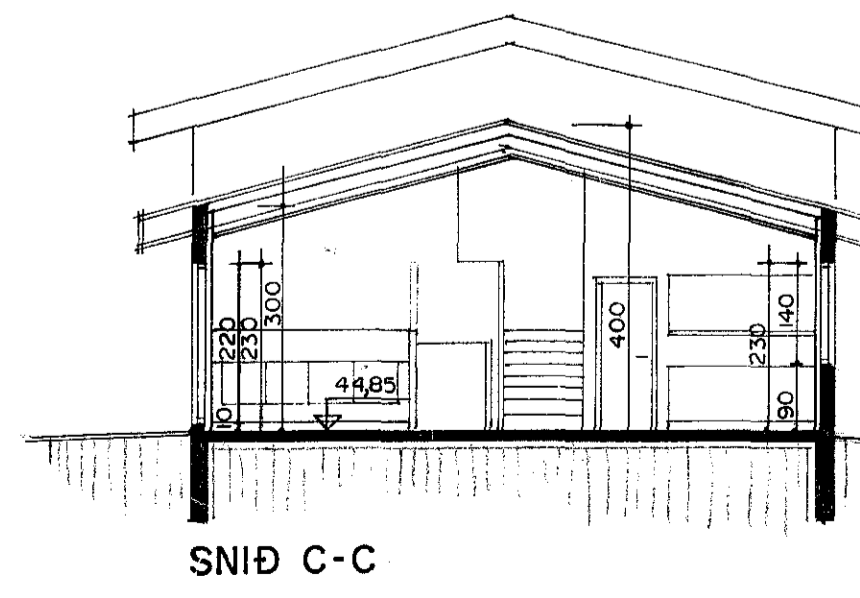

Skrifningartífa: Klukkuberg 3 Hafnarfirði				Skrifningari: Sigurður Þorvarðarson															
Landsnámsnúmer: 121499				Kennitala: 141250-4189															
Mælingar: 01				Útgáfa: 4.01															
Dagsetning: 15.1.2015				Daga: 15.1.2015															
Uppskipting og líning				Stærðir															
D0	D1	D2	D3	D4	D5	D6	D7	D8	D9	D10	D10a	D11	D12	D13	D14	D15	D16	D17	
Laðun	Stjórnað	Stjórnað	Stjórnað	Stjórnað	Stjórnað	Stjórnað	Stjórnað	Stjórnað	Stjórnað	Stjórnað	Stjórnað	Stjórnað	Stjórnað	Stjórnað	Stjórnað	Stjórnað	Stjórnað	Stjórnað	Stjórnað
		Matshlutur			240,0	0,0	4,2	4,4	235,8	0,0		788,3	194,8	235,8				612,340	
		Botn																31,1	
		Jörðin			84,5	0,0	4,2	0,0	84,5	0,0		228,1	71,4	84,5					
A	0101	Blíggjumaia	B	0101	49,0	0,0	4,2	0,0	49,0	0,0	2,70	132,3	42,2	49,0	2,70			113,940	
A	0102	Íbúð	N	0201	35,5				35,5		2,70	2,70	95,8	29,2	35,5	2,70		78,840	
		Íbúð			155,5	0,0	0,0	4,4	151,1	0,0		529,1	123,4	151,1					
A	0201	Íbúð	N	0201	155,5			4,4	151,1		2,10	4,00	529,1	123,4	151,1	3,40		419,560	
Afhugasemdir																			
Svartgras og lína 02-01																			
Samtals summa																			
Eigendur																			
		Stjórnað			Stjórnað			Stjórnað			Stjórnað			Stjórnað			Stjórnað		
		0101	Blíggjumaia		49,0	113,940		113,940											
		0201	Íbúð		155,5	498,400		498,400											
		Alta			204,5	612,340		612,340											

Skýringar: Aðaluppdráttur. Dagsetning: 5 maí 2011.

Undirskrift: *[Signature]*  
 Breytt: Teiknaður nýr og stærri gluggi á norðvesturhlíð kjallara í maí 2011. Sig. Þ.  
 GARDSKALI TEIKNADURASVALIR EÐRI HÆÐAR  
 DAGS. 19. JANUAR 2015.