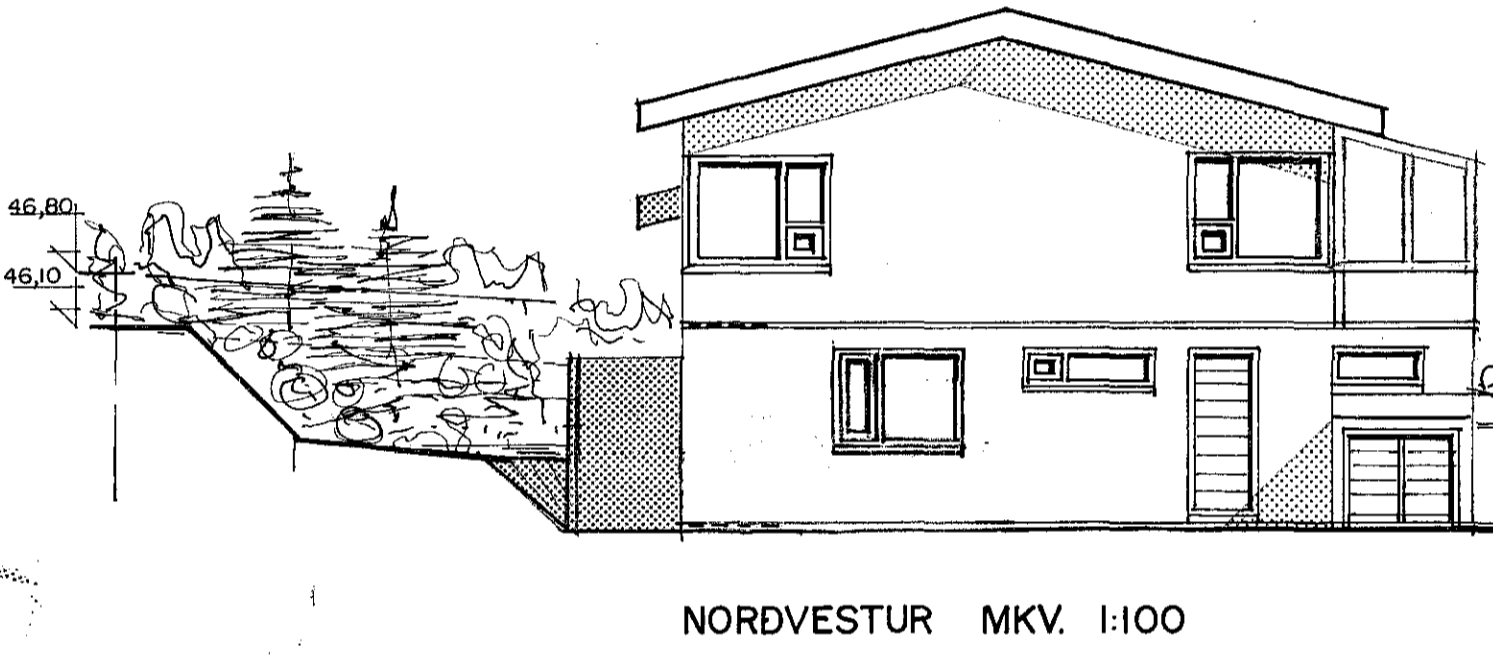

Skrifningartífa: Klukkuberg 3 Hafnarfirði				Skrifningari: Sigurður Þorvarðarson															
Landsnámsnúmer: 121499				Kennitala: 141250-4189															
Mælingar: 01				Útgáfa: 4.01															
Dagsetning: 15.1.2015				Daga: 15.1.2015															
Uppskipting og líning				Stærðir															
D0	D1	D2	D3	D4	D5	D6	D7	D8	D9	D10	D10a	D11	D12	D13	D14	D15	D16	D17	
Laðun	Stjórnað	Stjórnað	Stjórnað	Stjórnað	Stjórnað	Stjórnað	Stjórnað	Stjórnað	Stjórnað	Stjórnað	Stjórnað	Stjórnað	Stjórnað	Stjórnað	Stjórnað	Stjórnað	Stjórnað	Stjórnað	Stjórnað
		Matshlutur			240,0	0,0	4,2	4,4	235,8	0,0		788,3	194,8	235,8				612,340	
		Botn																31,1	
		Jörðin			84,5	0,0	4,2	0,0	84,5	0,0		228,1	71,4	84,5					
A	0101	Blíggjumaia	B	0101	49,0	0,0	4,2	0,0	49,0	0,0	2,70	132,3	42,2	49,0	2,70			113,940	
A	0102	Íbúð	N	0201	35,5				35,5		2,70	2,70	95,8	29,2	35,5	2,70		78,840	
		Íbúð			155,5	0,0	0,0	4,4	151,1	0,0		529,1	123,4	151,1					
A	0201	Íbúð	N	0201	155,5			4,4	151,1		2,10	4,00	529,1	123,4	151,1	3,40		419,560	
Afhugasemdir																			
Svartgras og lína 02-01																			
Samtals summa																			
Eigendur																			
		Stjórnað			Stjórnað			Stjórnað			Stjórnað			Stjórnað			Stjórnað		
		0101	Blíggjumaia		49,0	113,940		113,940											
		0201	Íbúð		155,5	498,400		498,400											
		Alta			204,5	612,340		612,340											

Skýringar: Aðaluppdráttur. Dagsetning: 5 maí 2011.

Undirskrift: *[Signature]*  
 Breytt: Teiknaður nýr og stærri gluggi á norðvesturhlíð kjallara í maí 2011. Sig. Þ.  
 GARDSKALI TEIKNADURASVALIR EÐRI HÆÐAR  
 DAGS. 19. JANUAR 2015.