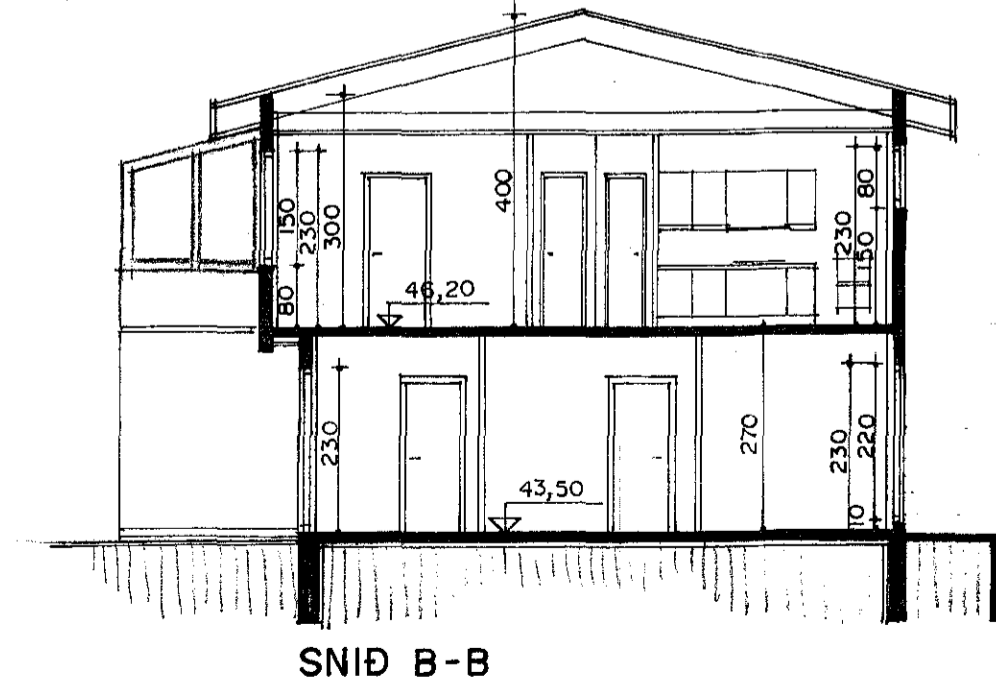

Skrifningartífa: Klukkuberg 3 Hafnarfirði				Skrifningari: Sigurður Þorvarðarson															
Landsnámsnúmer: 121499				Kennitala: 141250-4189															
Mælingar: 01				Útgáfa: 4.01															
Dagsetning: 15.1.2015				Daga: 15.1.2015															
Uppskipting og líning				Stærðir															
D0	D1	D2	D3	D4	D5	D6	D7	D8	D9	D10	D10a	D11	D12	D13	D14	D15	D16	D17	
Laðun	Stjórnað	Stjórnað	Stjórnað	Stjórnað	Stjórnað	Stjórnað	Stjórnað	Stjórnað	Stjórnað	Stjórnað	Stjórnað	Stjórnað	Stjórnað	Stjórnað	Stjórnað	Stjórnað	Stjórnað	Stjórnað	Stjórnað
		Matshlutur			240,0	0,0	4,2	4,4	235,8	0,0		788,3	194,8	235,8				612,340	
		Botn																31,1	
		Jörðin			84,5	0,0	4,2	0,0	84,5	0,0		228,1	71,4	84,5					
A	0101	Blíggjumaia	B	0101	49,0	0,0	4,2	0,0	49,0	0,0	2,70	132,3	42,2	49,0	2,70			113,940	
A	0102	Íbúð	N	0201	35,5				35,5		2,70	2,70	95,8	29,2	35,5	2,70		78,840	
		Íbúð			155,5	0,0	0,0	4,4	151,1	0,0		529,1	123,4	151,1					
A	0201	Íbúð	N	0201	155,5			4,4	151,1		2,10	4,00	529,1	123,4	151,1	3,40		419,560	
Afhugasemdir																			
Svartgras og lína 02-01																			
Samtals summa																			
Eigendur																			
		Stjórnað			Stjórnað			Stjórnað			Stjórnað			Stjórnað			Stjórnað		
		0101	Blíggjumaia		49,0	113,940		113,940											
		0201	Íbúð		155,5	498,400		498,400											
		Alta			204,5	612,340		612,340											

Skýringar: Aðaluppdráttur. Dagsetning: 5 maí 2011.

Undirskrift: *[Signature]*  
 Breytt: Teiknaður nýr og stærri gluggi á norðvesturhlíð kjallara í maí 2011. Sig. Þ.  
 GARDSKALI TEIKNADURASVALIR EÐRI HÆÐAR  
 DAGS. 19. JANUAR 2015.