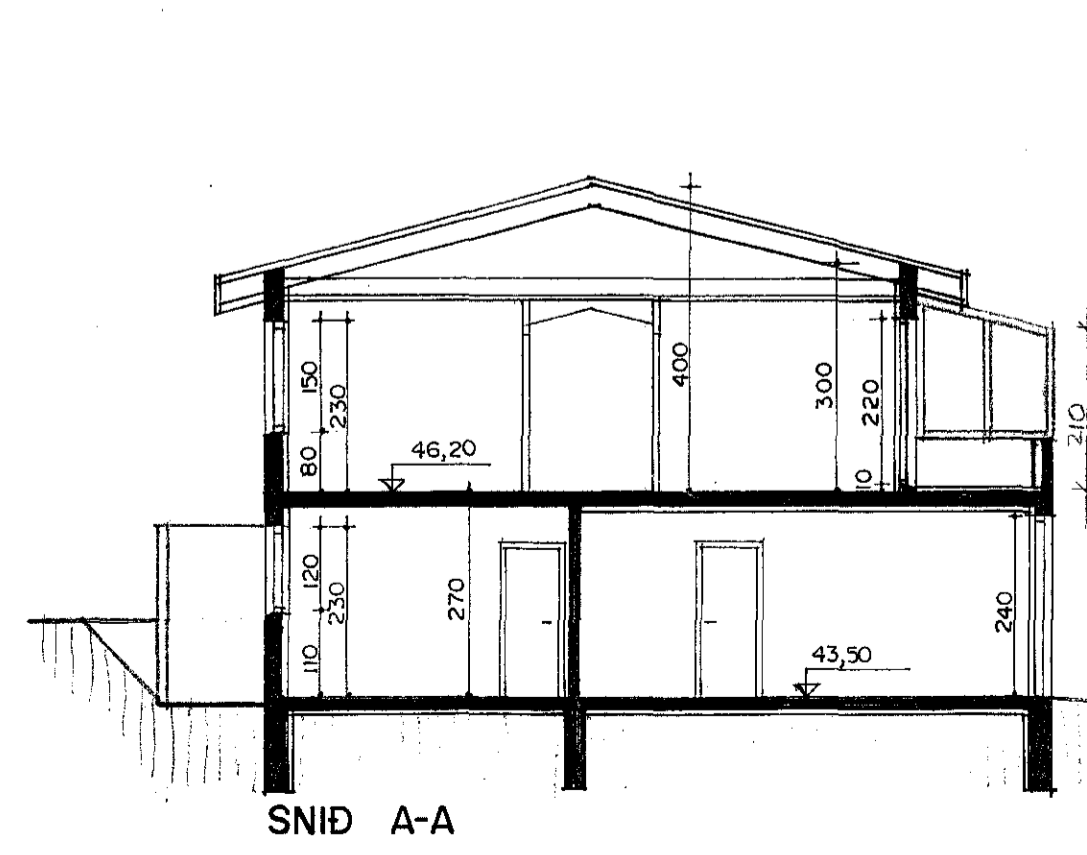

Skrifningartífa: Klukkuberg 3 Hafnarfirði				Skrifningari: Sigurður Þorvarðarson															
Landsnámsnúmer: 121499				Kennitala: 141250-4189															
Mælingar: 01				Útgáfa: 4.01															
Dagsetning: 15.1.2015				Daga: 15.1.2015															
Uppskipting og líning				Stærðir															
D0	D1	D2	D3	D4	D5	D6	D7	D8	D9	D10	D10a	D11	D12	D13	D14	D15	D16	D17	
Laðun	Stjórnað	Stjórnað	Stjórnað	Stjórnað	Stjórnað	Stjórnað	Stjórnað	Stjórnað	Stjórnað	Stjórnað	Stjórnað	Stjórnað	Stjórnað	Stjórnað	Stjórnað	Stjórnað	Stjórnað	Stjórnað	Stjórnað
		Matshlutur			240,0	0,0	4,2	4,4	235,8	0,0		788,3	194,8	235,8				612,340	
		Botn																31,1	
		Jörðin			84,5	0,0	4,2	0,0	84,5	0,0		228,1	71,4	84,5					
A	0101	Blíggjumaia	B	0101	49,0	0,0	4,2	0,0	49,0	0,0	2,70	132,3	42,2	49,0	2,70			113,940	
A	0102	Íbúð	N	0201	35,5				35,5		2,70	2,70	95,8	29,2	35,5	2,70		78,840	
		Íbúð			155,5	0,0	0,0	4,4	151,1	0,0		529,1	123,4	151,1					
A	0201	Íbúð	N	0201	155,5			4,4	151,1		2,10	4,00	529,1	123,4	151,1	3,40		419,560	
Afhugasemdir																			
Svartgras og lína 02-01																			
Samtals summa																			
Eigendur																			
		Stjórnað			Stjórnað			Stjórnað			Stjórnað			Stjórnað			Stjórnað		
		0101	Blíggjumaia		49,0	113,940		113,940											
		0201	Íbúð		155,5	498,400		498,400											
		Alta			204,5	612,340		612,340											

Skýringar: Aðaluppdráttur. Dagsetning: 5 maí 2011.

Undirskrift: *[Signature]*  
 Breytt: Teiknaður nýr og stærri gluggi á norðvesturhlíð kjallara í maí 2011. Sig. Þ.  
 GARDSKALI TEIKNADURASVALIR EÐRI HÆÐAR  
 DAGS. 19. JANUAR 2015.