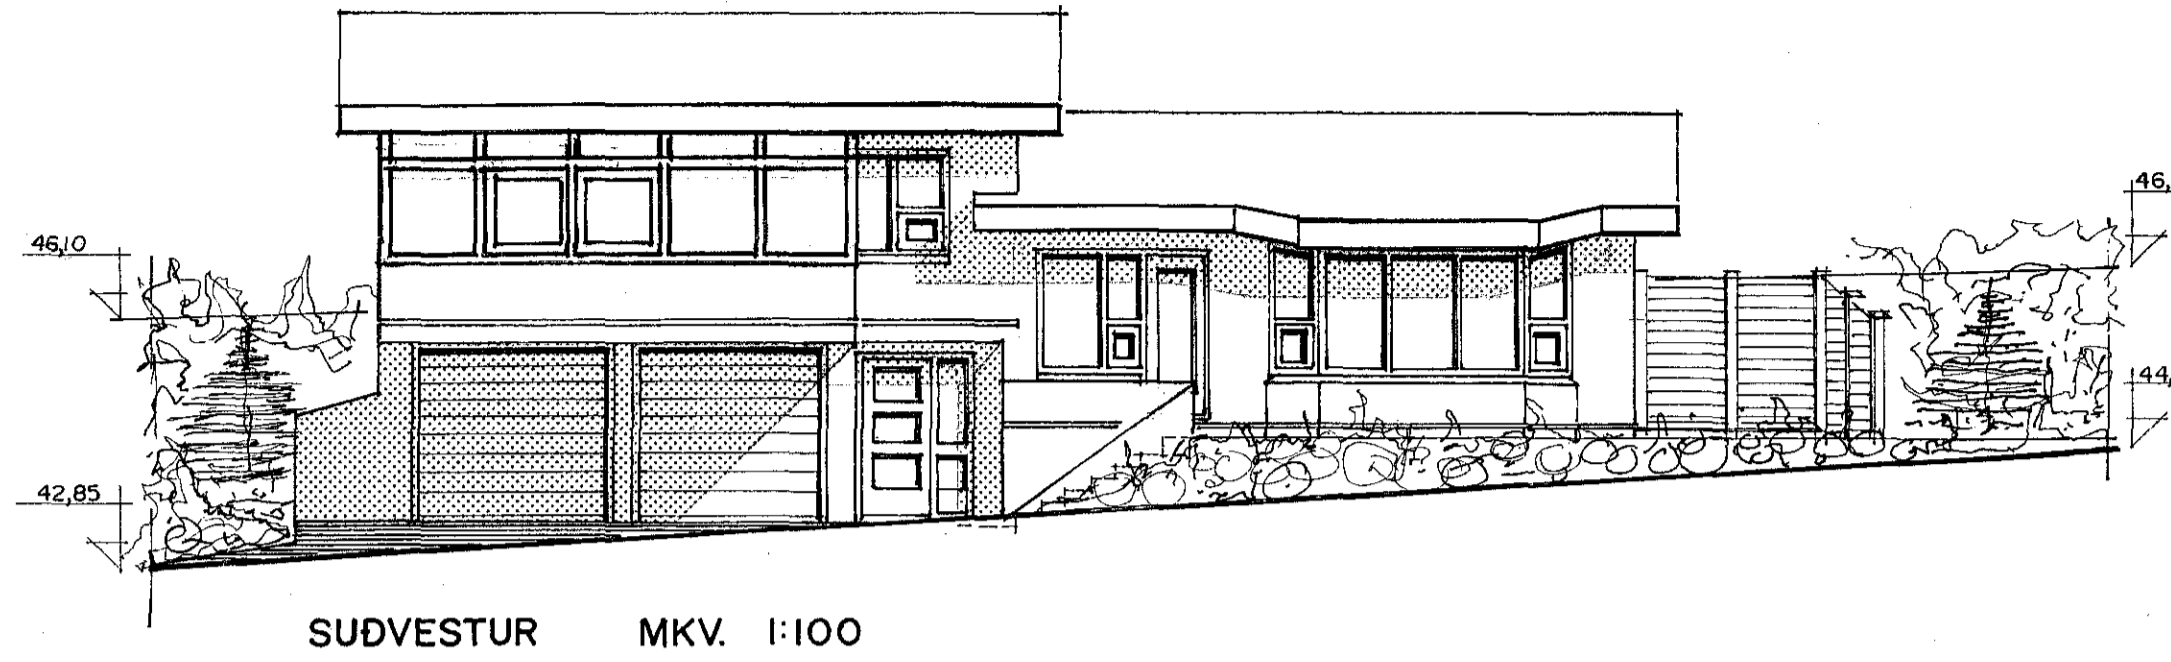

Skrifningartífa: Klukkuberg 3 Hafnarfirði				Skrifningari: Sigurður Þorvarðarson															
Landsnámsnúmer: 121499				Kennitala: 141250-4189															
Mælingar: 01				Útgáfa: 4.01															
Dagsetning: 15.1.2015				Daga: 15.1.2015															
Uppskipting og líning				Stærðir															
D0	D1	D2	D3	D4	D5	D6	D7	D8	D9	D10	D10a	D11	D12	D13	D14	D15	D16	D17	
Laðun	Stjórnað	Stjórnað	Stjórnað	Stjórnað	Stjórnað	Stjórnað	Stjórnað	Stjórnað	Stjórnað	Stjórnað	Stjórnað	Stjórnað	Stjórnað	Stjórnað	Stjórnað	Stjórnað	Stjórnað	Stjórnað	Stjórnað
		Matshlutur			240,0	0,0	4,2	4,4	235,8	0,0		788,3	194,8	235,8				612,340	
		Botn																31,1	
		Jörðin			84,5	0,0	4,2	0,0	84,5	0,0		228,1	71,4	84,5					
A	0101	Blíggjumaia	B	0101	49,0	0,0	4,2	0,0	49,0	0,0	2,70	132,3	42,2	49,0	2,70			113,940	
A	0102	Íbúð	N	0201	35,5				35,5		2,70	2,70	95,8	29,2	35,5	2,70		78,840	
		Íbúð			155,5	0,0	0,0	4,4	151,1	0,0		529,1	123,4	151,1					
A	0201	Íbúð	N	0201	155,5			4,4	151,1		2,10	4,00	529,1	123,4	151,1	3,40		419,560	
Afhugasemdir																			
Svartgras og lína 02-01																			
Samtals summa																			
Eigendur																			
		Stjórnað			Stjórnað			Stjórnað			Stjórnað			Stjórnað			Stjórnað		
		0101	Blíggjumaia		49,0	113,940		113,940											
		0201	Íbúð		155,5	498,400		498,400											
		Alta			204,5	612,340		612,340											

Skýringar: Aðaluppdráttur. Dagsetning: 5 maí 2011.

Undirskrift: *[Signature]*  
 Breytt: Teiknaður nýr og stærri gluggi á norðvesturhlíð kjallara í maí 2011. Sig. Þ.  
 GARDSKALI TEIKNADURASVALIR EÐRI HÆÐAR  
 DAGS. 19. JANUAR 2015.