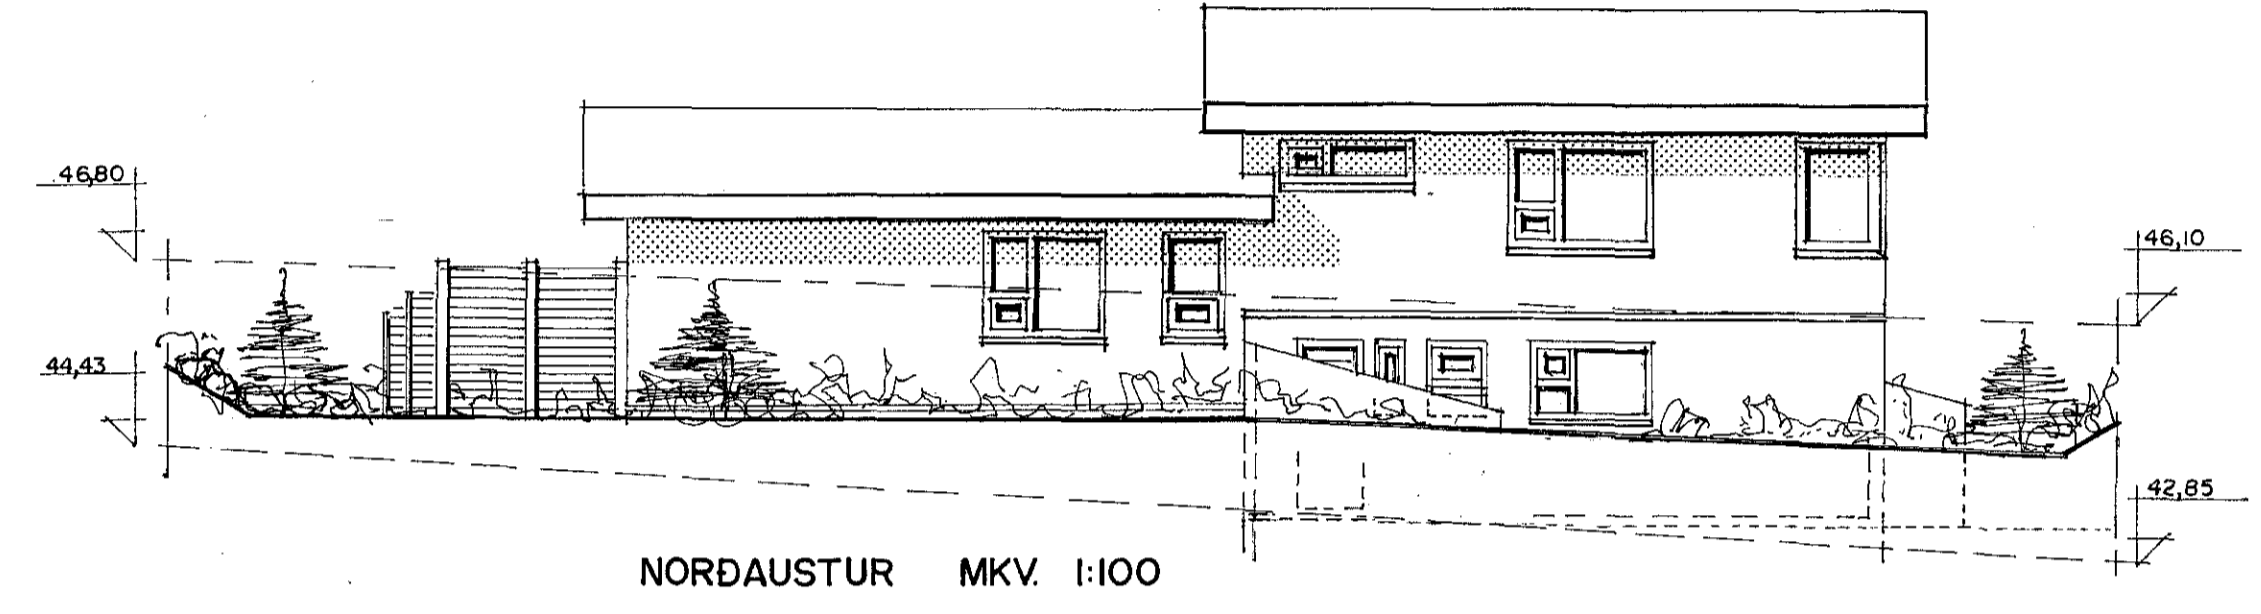

Skrifningartífa: Klukkuberg 3 Hafnarfirði				Skrifningari: Sigurður Þorvarðarson															
Landsnámsnúmer: 121499				Kennitala: 141250-4189															
Mælingar: 01				Útgáfa: 4.01															
Dagsetning: 15.1.2015				Daga: 15.1.2015															
Uppskipting og líning				Stærðir															
D0	D1	D2	D3	D4	D5	D6	D7	D8	D9	D10	D10a	D11	D12	D13	D14	D15	D16	D17	
Laðun	Stjórnað	Stjórnað	Stjórnað	Stjórnað	Stjórnað	Stjórnað	Stjórnað	Stjórnað	Stjórnað	Stjórnað	Stjórnað	Stjórnað	Stjórnað	Stjórnað	Stjórnað	Stjórnað	Stjórnað	Stjórnað	Stjórnað
		Matshlutur			240,0	0,0	4,2	4,4	235,8	0,0		788,3	194,8	235,8				612,340	
		Botn																31,1	
		Jörðin			84,5	0,0	4,2	0,0	84,5	0,0		228,1	71,4	84,5					
A	0101	Blíggjumaia	B	0101	49,0	0,0	4,2	0,0	49,0	0,0	2,70	132,3	42,2	49,0	2,70			113,940	
A	0102	Íbúð	N	0201	35,5				35,5		2,70	2,70	95,8	29,2	35,5	2,70		78,840	
		Íbúð			155,5	0,0	0,0	4,4	151,1	0,0		529,1	123,4	151,1					
A	0201	Íbúð	N	0201	155,5			4,4	151,1		2,10	4,00	529,1	123,4	151,1	3,40		419,560	
Afhugasemdir																			
Svartgras og lína 02-01																			
Samtals summa																			
Eigendur																			
		Stjórnað			Stjórnað			Stjórnað			Stjórnað			Stjórnað			Stjórnað		
		0101	Blíggjumaia		49,0	113,940		113,940											
		0201	Íbúð		155,5	498,400		498,400											
		Alta			204,5	612,340		612,340											

Skýringar: Aðaluppdráttur. Dagsetning: 5 maí 2011.

Undirskrift: *[Signature]*  
 Breytt: Teiknaður nýr og stærri gluggi á norðvesturhlíð kjallara í maí 2011. Sig. Þ.  
 GARDSKALI TEIKNADURASVALIR EÐRI HÆÐAR  
 DAGS. 19. JANUAR 2015.