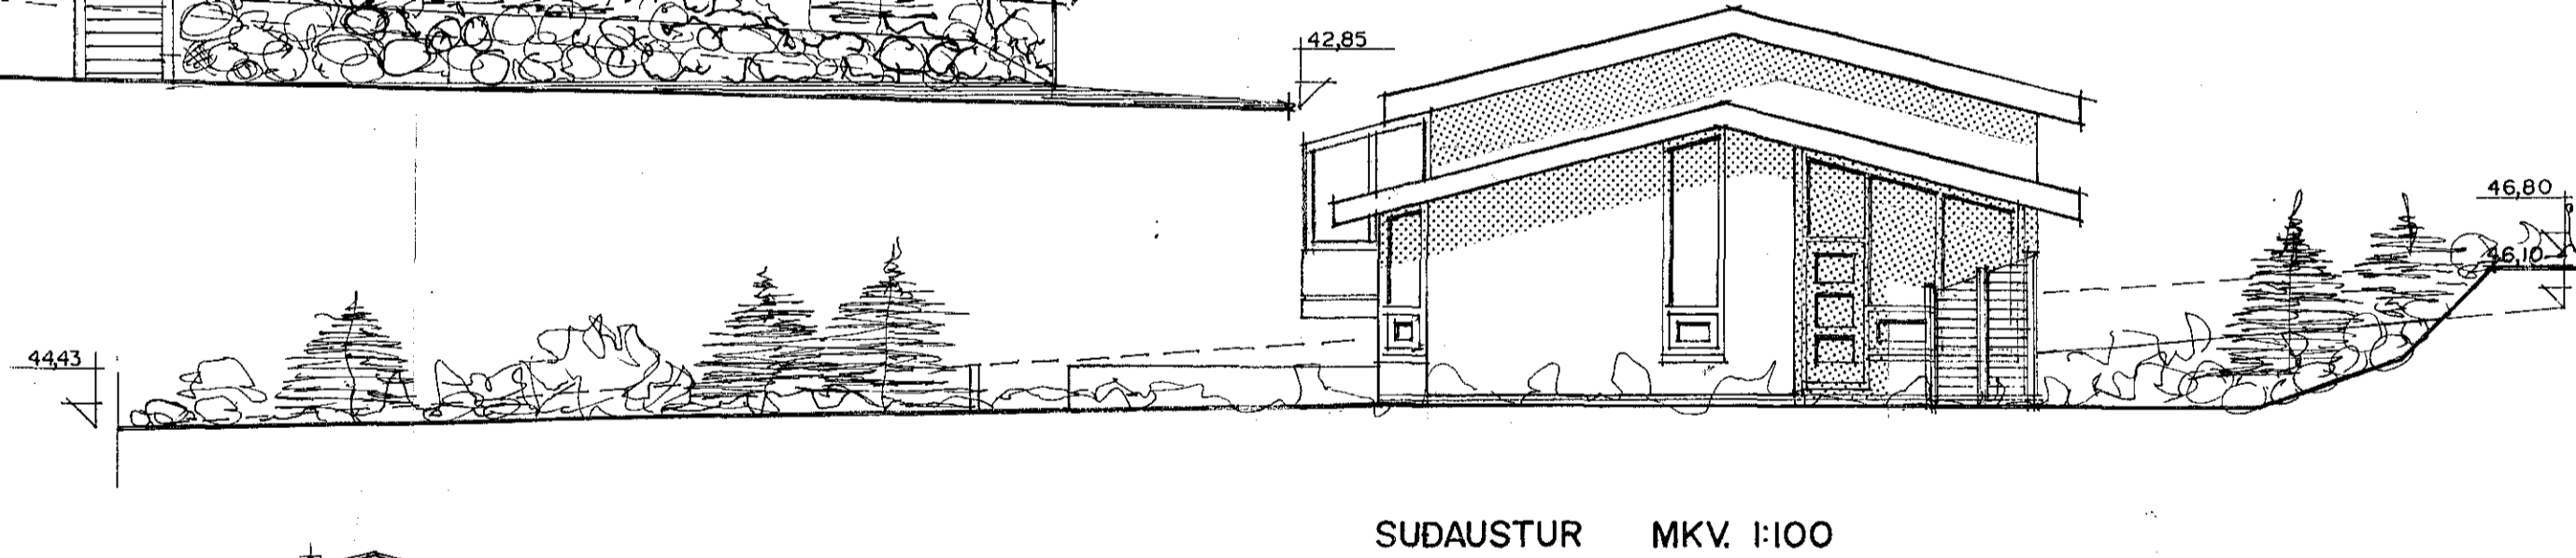

Skrifningartífa: Klukkuberg 3 Hafnarfirði				Skrifningari: Sigurður Þorvarðarson															
Landsnámsnúmer: 121499				Kennitala: 141250-4189															
Mælingar: 01				Útgáfa: 4.01															
Dagsetning: 15.1.2015				Daga: 15.1.2015															
Uppskipting og líning				Stærðir															
D0	D1	D2	D3	D4	D5	D6	D7	D8	D9	D10	D10a	D11	D12	D13	D14	D15	D16	D17	
Laðun	Stjórnað	Stjórnað	Stjórnað	Stjórnað	Stjórnað	Stjórnað	Stjórnað	Stjórnað	Stjórnað	Stjórnað	Stjórnað	Stjórnað	Stjórnað	Stjórnað	Stjórnað	Stjórnað	Stjórnað	Stjórnað	Stjórnað
		Matshlutur			240,0	0,0	4,2	4,4	235,8	0,0		788,3	194,8	235,8				612,340	
		Botn																31,1	
		Jörðin			84,5	0,0	4,2	0,0	84,5	0,0		228,1	71,4	84,5					
A	0101	Blíggjumaia	B	0101	49,0	0,0	4,2	0,0	49,0	0,0	2,70	132,3	42,2	49,0	2,70			113,940	
A	0102	Íbúð	N	0201	35,5				35,5		2,70	2,70	95,8	29,2	35,5	2,70		78,840	
		Íbúð			155,5	0,0	0,0	4,4	151,1	0,0		529,1	123,4	151,1					
A	0201	Íbúð	N	0201	155,5			4,4	151,1		2,10	4,00	529,1	123,4	151,1	3,40		419,560	
Afhugasemdir																			
Svartgras og lína 02-01																			
Samtals summa																			
Eigendur																			
		Stjórnað			Stjórnað			Stjórnað			Stjórnað			Stjórnað			Stjórnað		
		0101	Blíggjumaia		49,0	113,940		113,940											
		0201	Íbúð		155,5	498,400		498,400											
		Alta			204,5	612,340		612,340											

Skýringar: Aðaluppdráttur. Dagsetning: 5 maí 2011.

Undirskrift: *[Signature]*  
 Breytt: Teiknaður nýr og stærri gluggi á norðvesturhlíð kjallara í maí 2011. Sig. Þ.  
 GARDSKALI TEIKNADURASVALIR EÐRI HÆÐAR  
 DAGS. 19. JANUAR 2015.