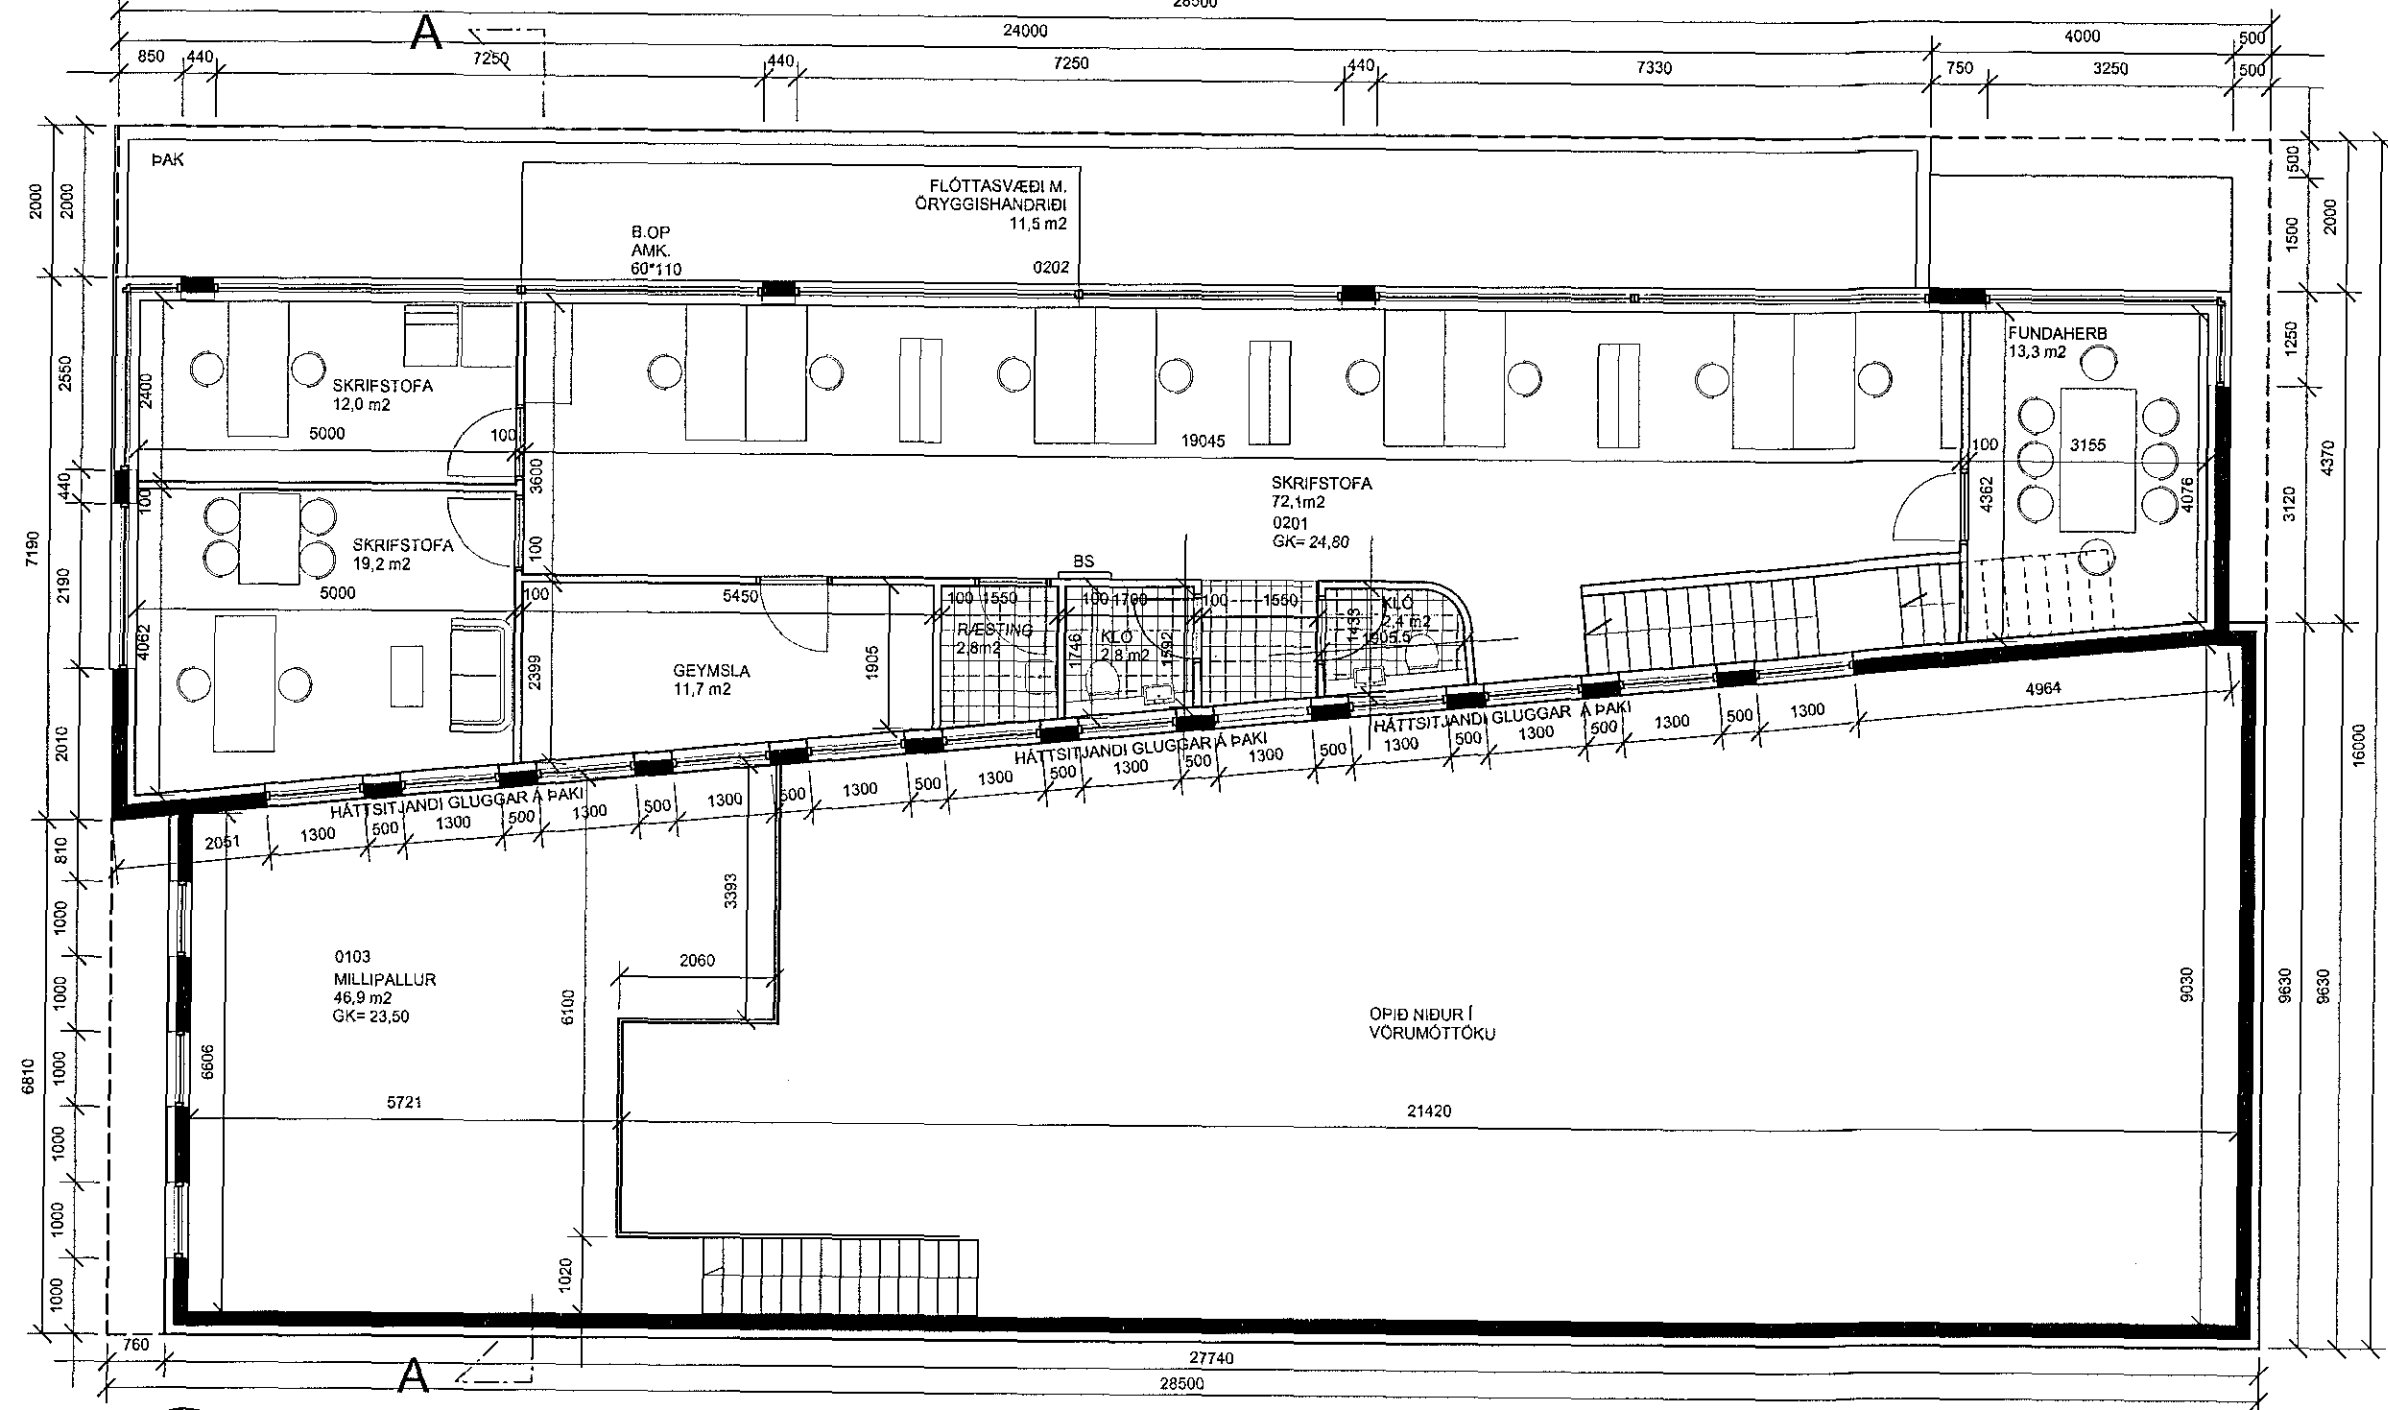

Samþykkt þann
06 DEC 2012
 Byggingafultrúinn (Hafnarfirði)
 F.h. Sigurður Steinar Jónsson

GRUNNMYND 2.HÆÐ, M 1:100

ÚTLIT Í AUSTUR, M 1:100

ÚTLIT Í VESTUR, M 1:100

BREYTINGAR:		
NR.	DAGS.	BREYTING
01	5.12.12	SKRÁNINGARNR. BREYTT