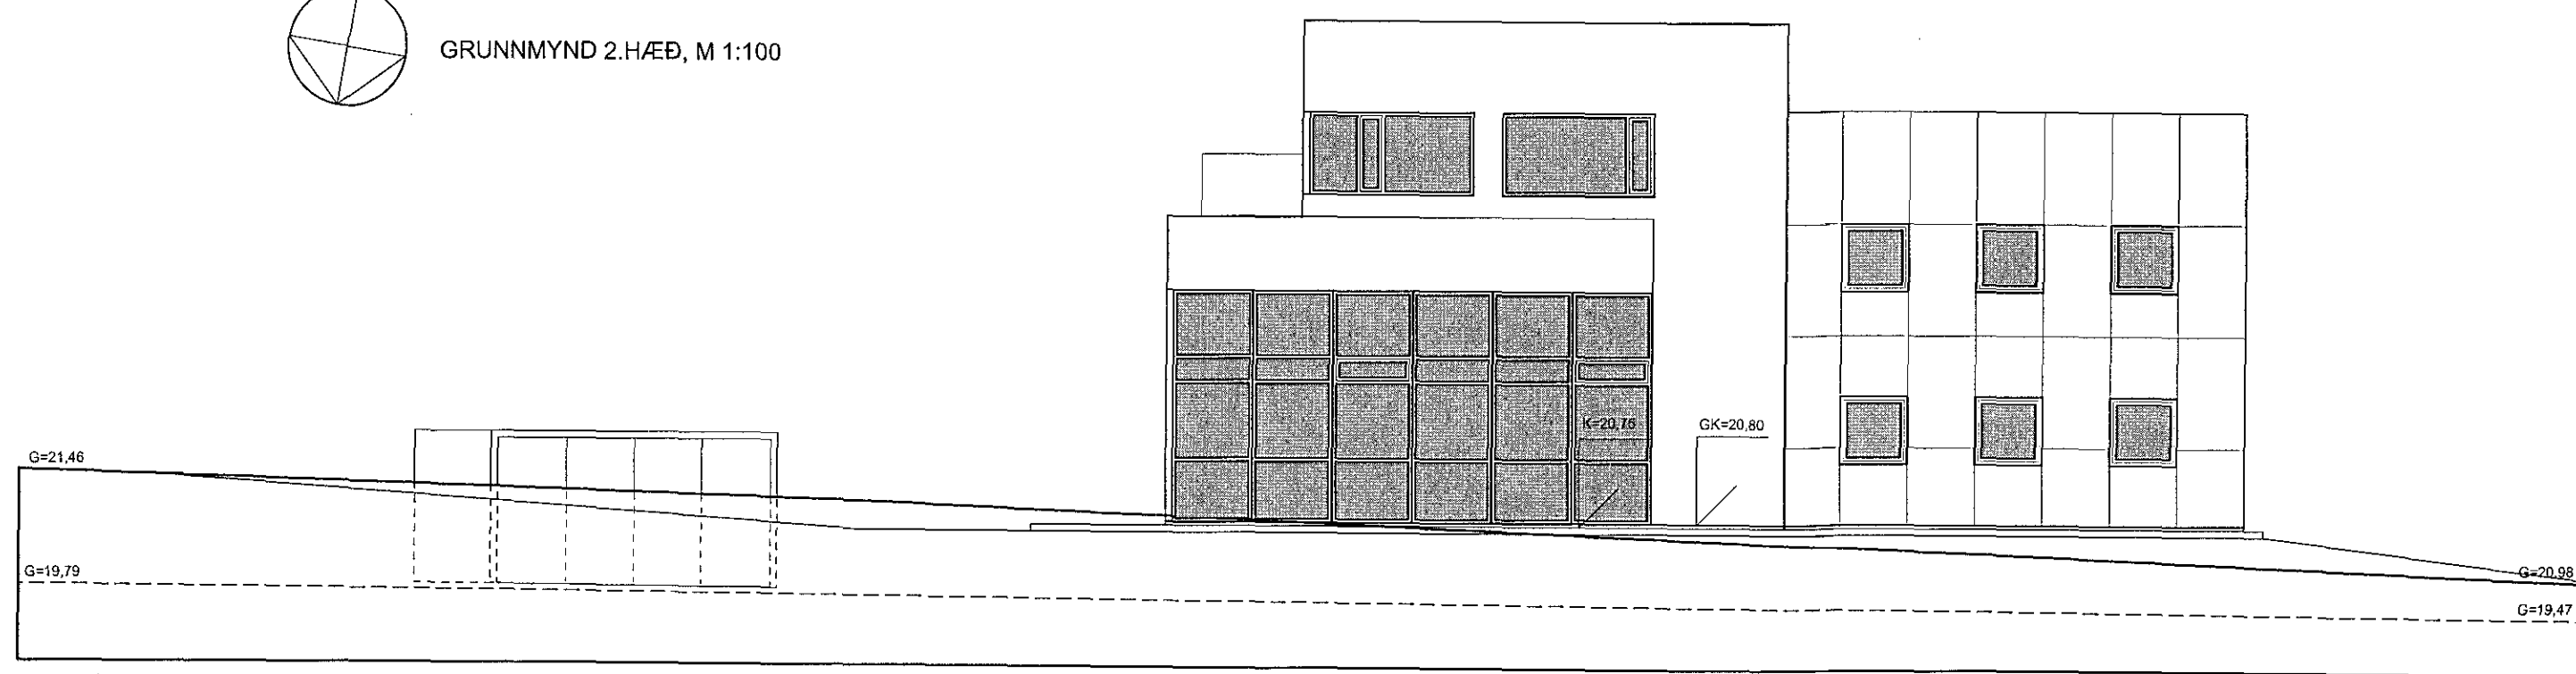

Samþykkt þann
06 DEC 2012
 Byggingafultrúinn (Hafnarfirði)
 F.h. Sigurður Steinar Jónsson

GRUNNMYND 2.HÆÐ, M 1:100

ÚTLIT Í AUSTUR, M 1:100

ÚTLIT Í VESTUR, M 1:100

BREYTINGAR:		
NR.	DAGS.	BREYTING
01	5.12.12	SKRÁNINGARNR. BREYTT