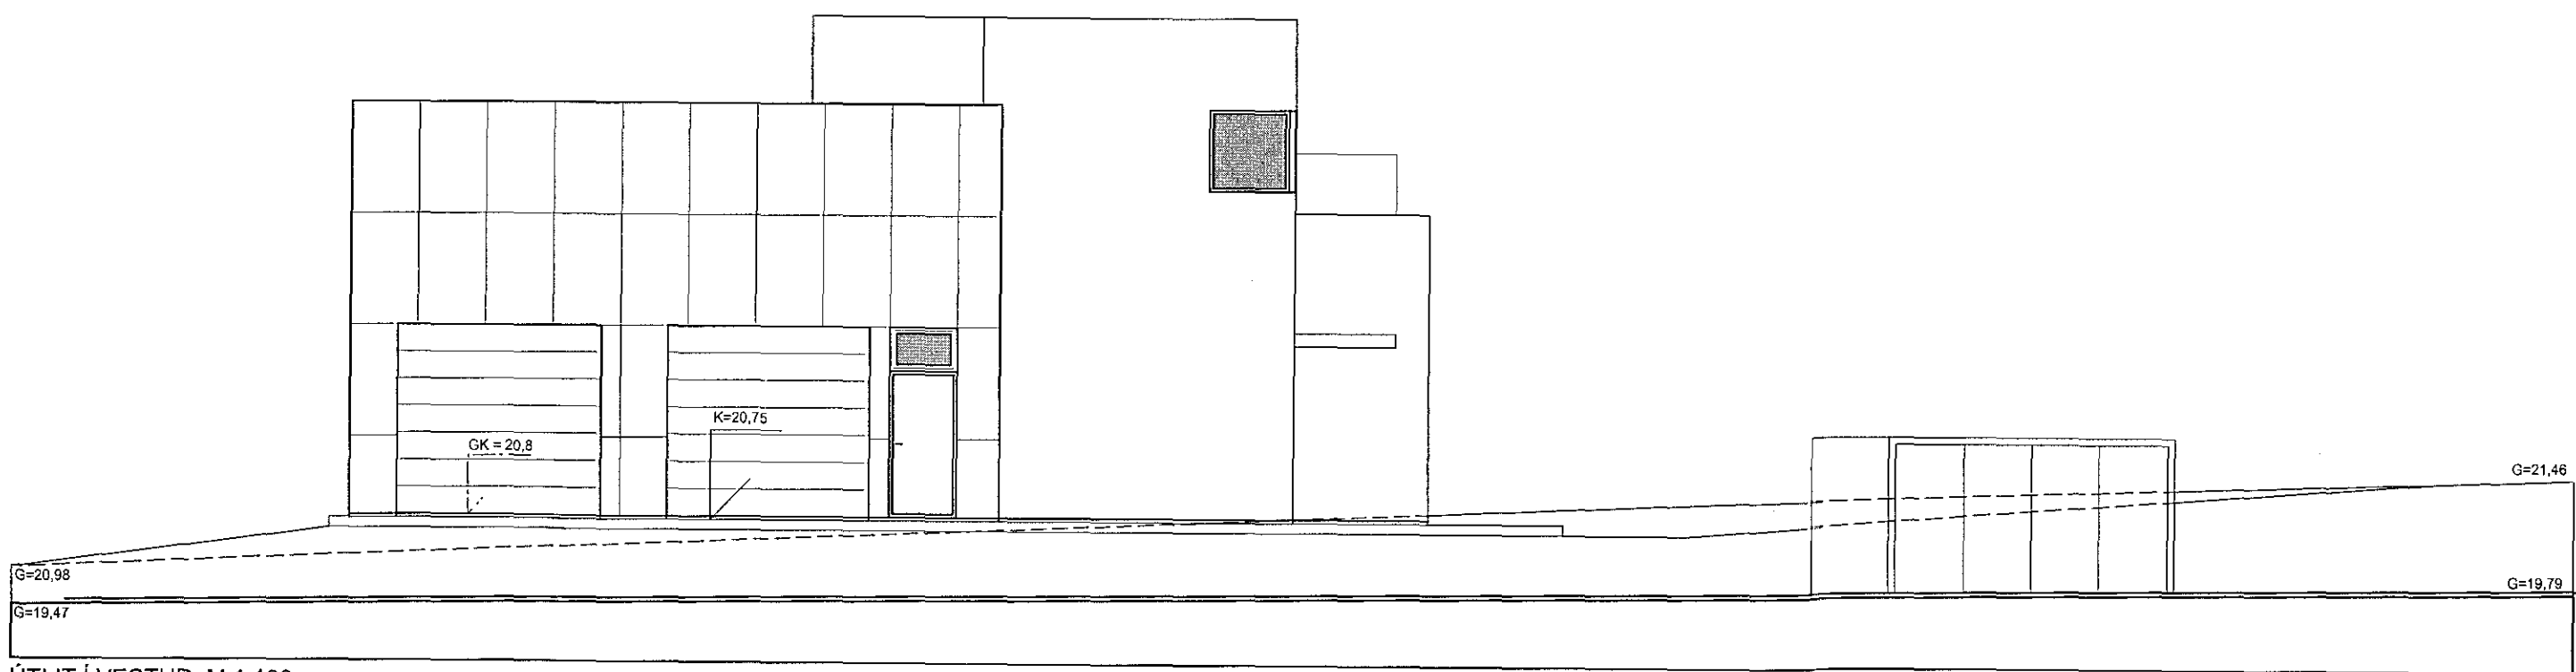

Samþykkt þann
06 DEC 2012
 Byggingafultrúinn (Hafnarfirði)
 F.h. Sigurður Steinar Jónsson

GRUNNMYND 2.HÆÐ, M 1:100

ÚTLIT Í AUSTUR, M 1:100

ÚTLIT Í VESTUR, M 1:100

BREYTINGAR:		
NR.	DAGS.	BREYTING
01	5.12.12	SKRÁNINGARNR. BREYTT