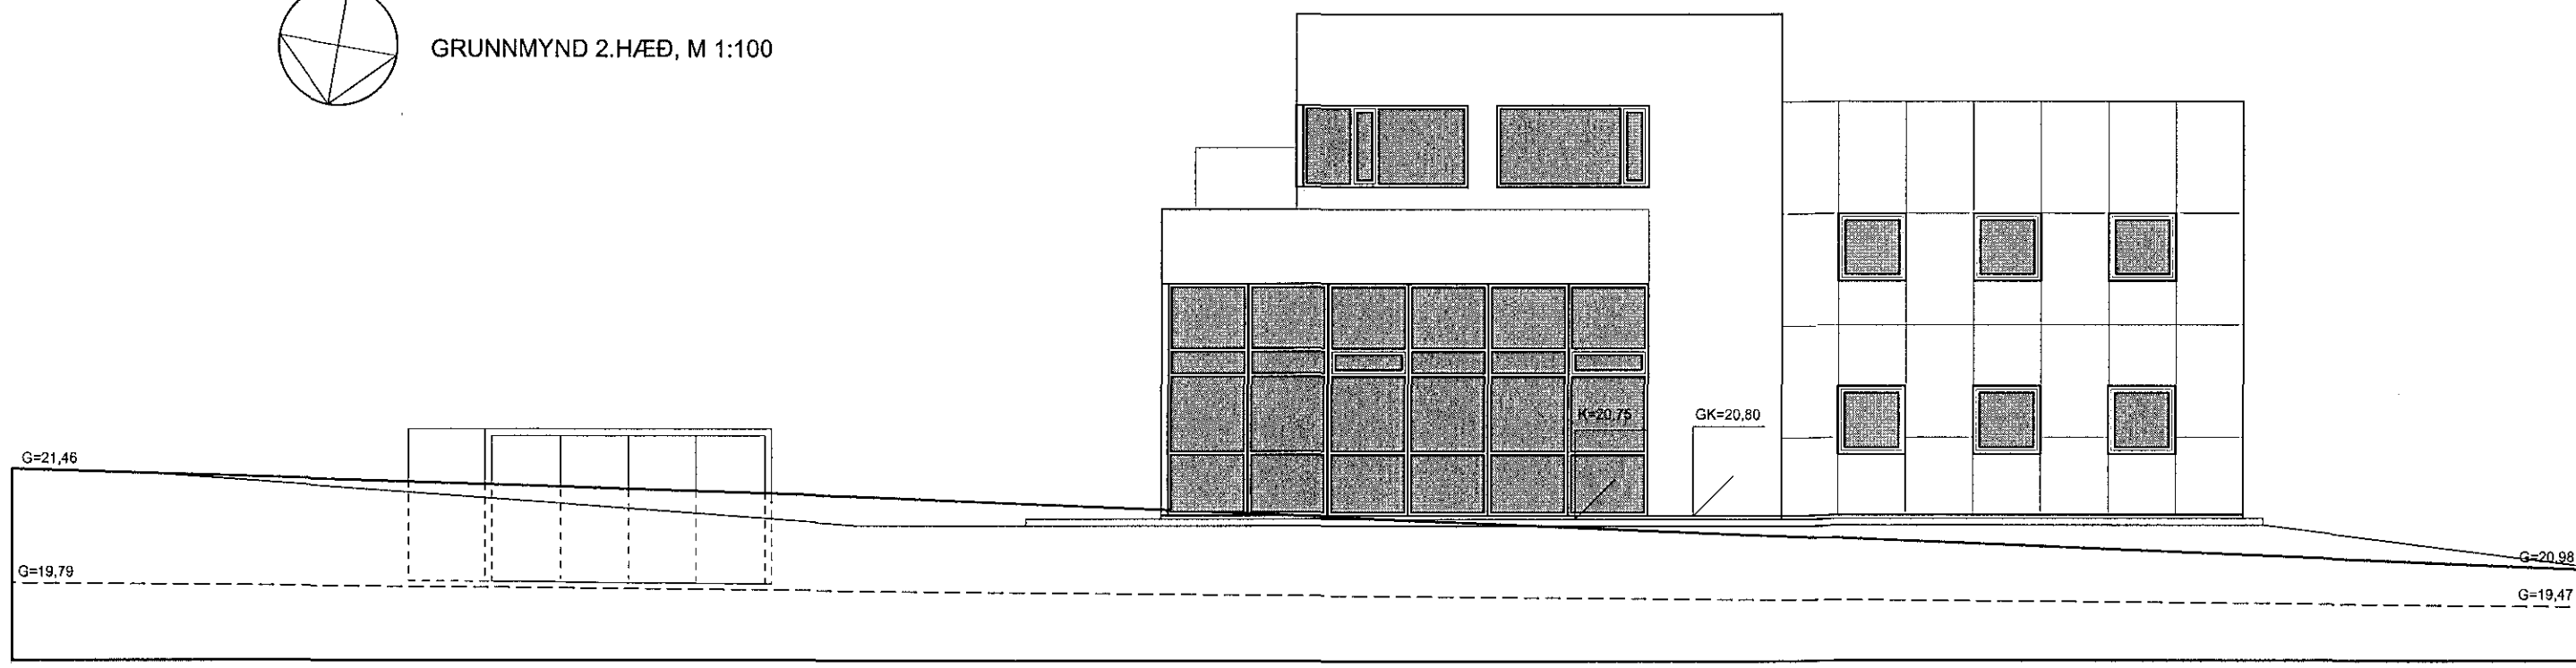

Skurplaf af
HMK og SHS.

GRUNNMYND 2.HÆÐ, M 1:100

ÚTLIT Í AUSTUR, M 1:100