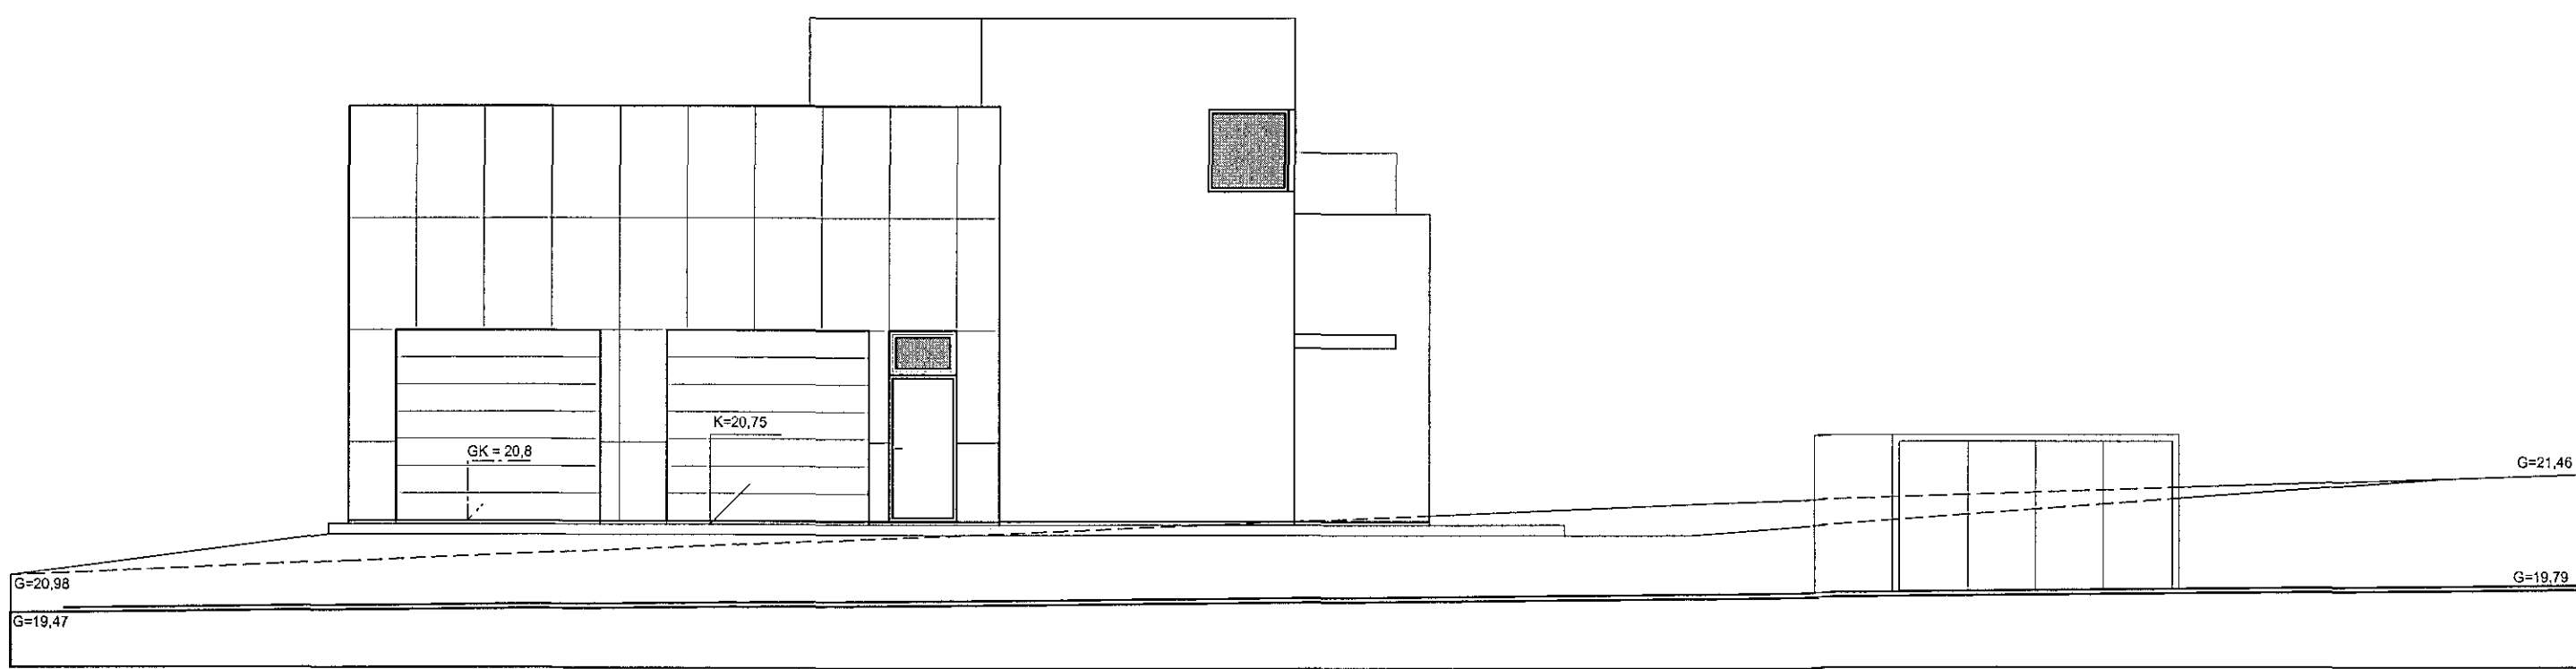

ÚTLIT Í AUSTUR, M 1:100

ÚTLIT Í VESTUR, M 1:100

20.11.2012
FH HEILBRIGÐISSTÍÐLA
HAFNARFANGA-
OG KÓLYFSGARÐS
Gagnvegi 2, Hafnarf. 101
Pálmar Halldórsson

BREYTINGAR:		BREYTING
NR.	DAGS.	

TEIKNING.IS
arkitektúr og umhverfi
Pálmar Halldórsson
Guðlaugur Jónasson kt. 060462 2299
Pálmar Halldórsson kt. 140860 2639
Krókháls 5, 110 Reykjavík
gsm: 824 4555 / 691 1301
netfang: teikning@teikning.is

VERK: **Norðurhella 11, Hafnarfirði**
UNNIÐ FYFIR: **Alexander Ólafsson ehf**
TEIKNING: **GRUNNMYND 2.HÆÐ OG ÚTLIT**

KVARÐI: **1:100**
DAGS: **20.10.2012**
TEIKNAD AF: **GJ**

TEIKNING NR: **121303**