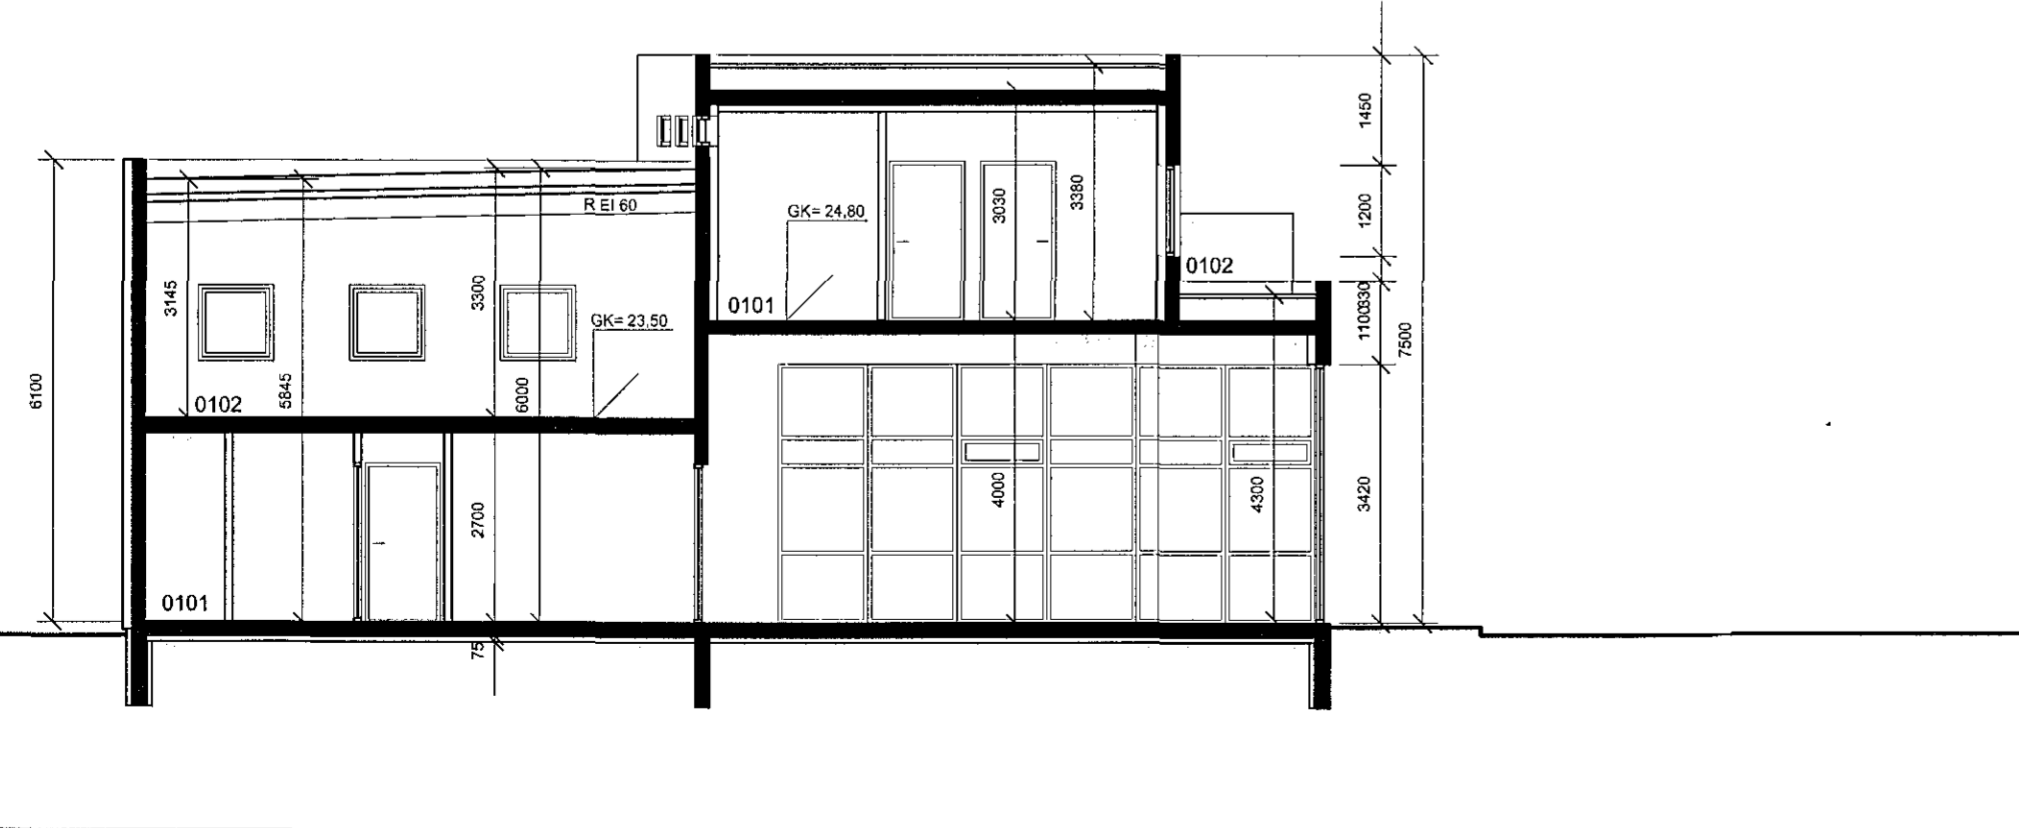

Stamped of
HAK og SHS.

ÚTLIT Í NORÐUR, M 1:100

ÚTLIT Í SUÐUR, M 1:100

SNEIÐING A-A, M 1:100

BREYTINGAR:		
NR.	DAGS.	BREYTING

TEIKNING.IS
arkitektúr og umhverfi

Gunnlaugur Jónasson k/f 090462 2299
Pálmar Halldórsson k/f 140860 2639

KVARDI: 1:100

DAGS: 20.10.2012

TEIKNAD AF: GJ

TEIKNING NR: 121304