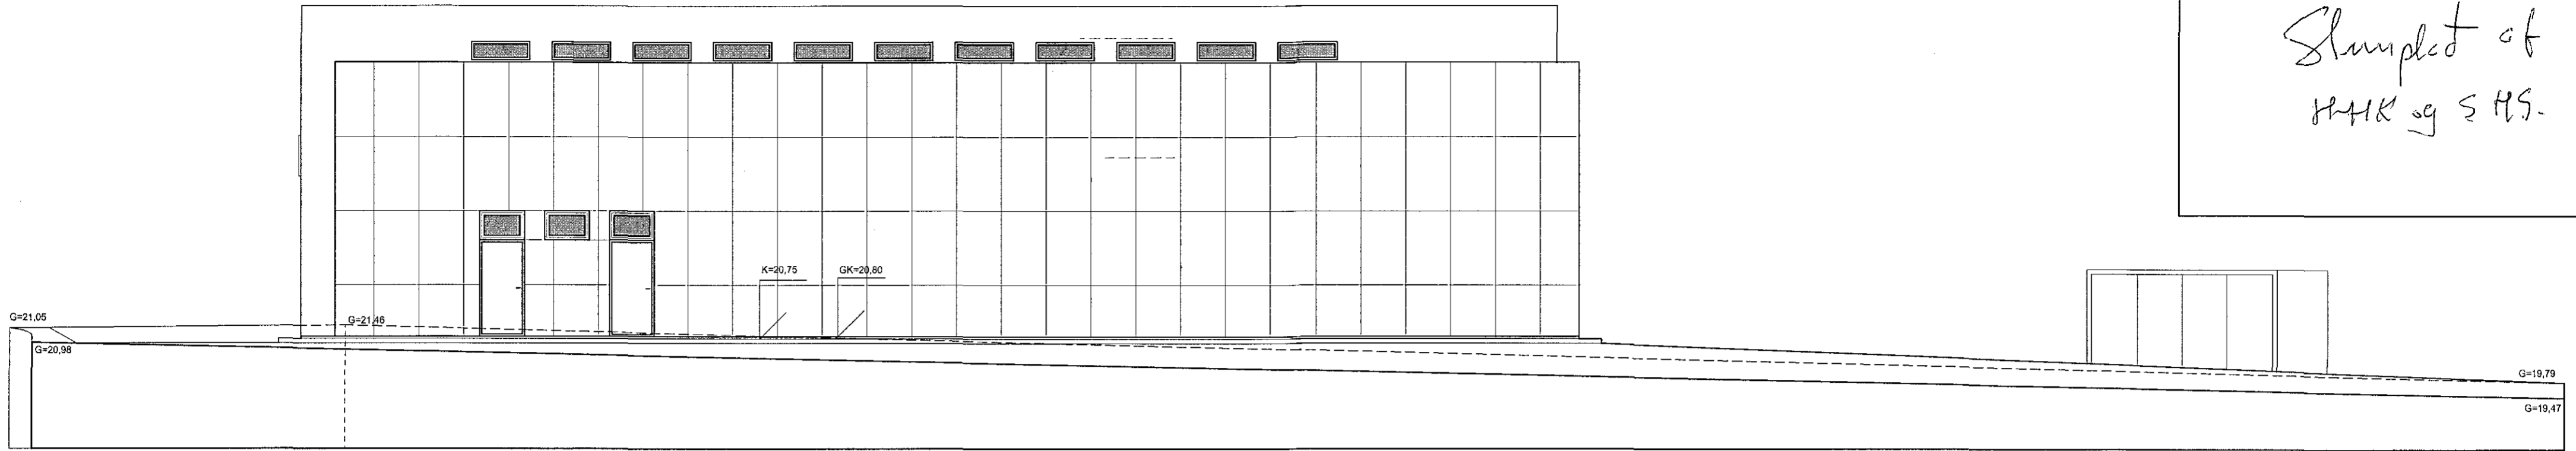

Stamped of
HAK og SHS.

ÚTLIT Í NORÐUR, M 1:100

ÚTLIT Í SUÐUR, M 1:100

SNEIÐING A-A, M 1:100

BREYTINGAR:		
NR.	DAGS.	BREYTING

TEIKNING.IS
arkitektúr og umhverfi

Gunnlaugur Jónasson k/f 090462 2299
Pálmar Halldórsson k/f 140860 2639

KVARDI: 1:100

DAGS: 20.10.2012

TEIKNAD AF: GJ

TEIKNING NR: 121304