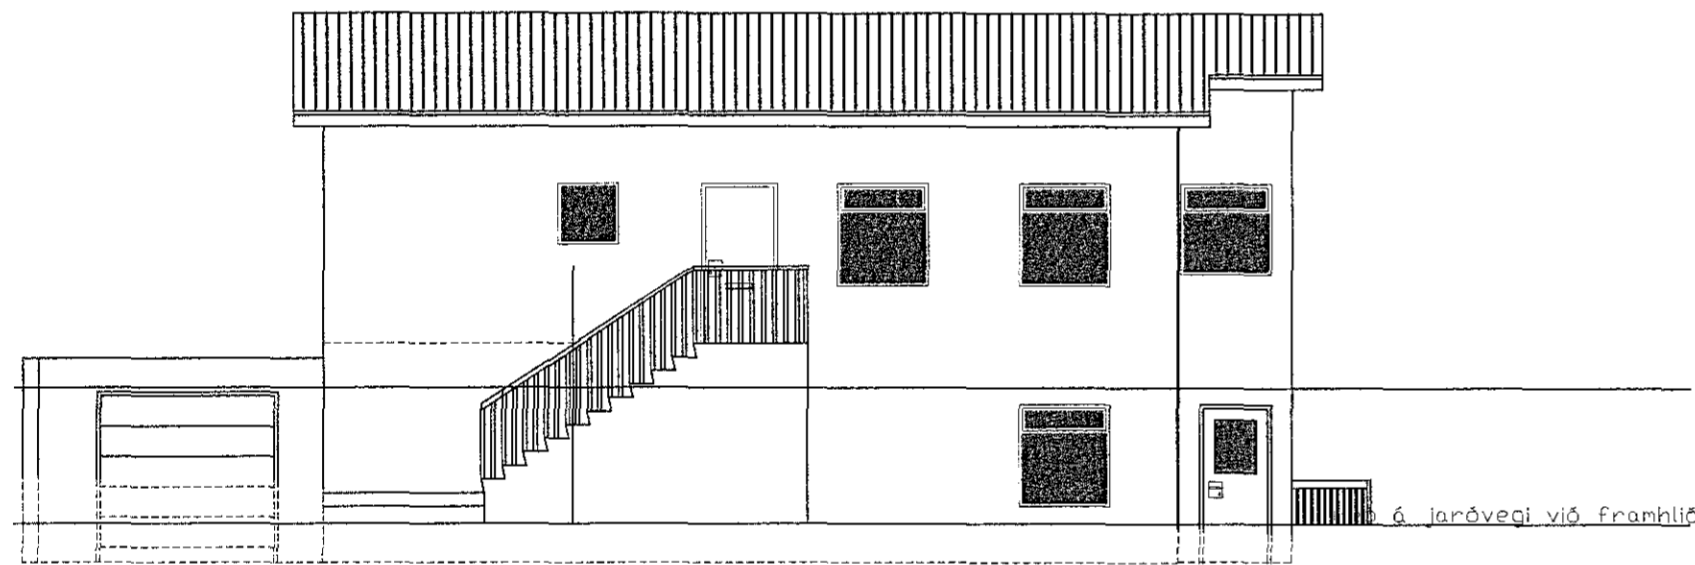

Samhlykt barn
 25 FEB 2015
 Þessi mynd er teikning af húsnæðingunni í Hafnarholti
 og er höfundur hennar Guðrún Steinir Jónsson

Suðvesturhlíð

Norðausturhlíð

Hæð á jarðvegi við framhlíð

Norðvesturhlíð

Suðausturhlíð

Hæð á jarðvegi við framhlíð

Hæð á jarðvegi við bakhlíð

Hæð á jarðvegi við framhlíð

Sneiðing A-A

Upphaflegir höfundar húsnæðingunnar eru Arinbjörn Þorkelsson og Alex Jónhannesson, teiknað 1955

Breyting	Dags.	Verkefni	Verk nr.
Uppfært	12.02.15	Álfaskeið 56	14-27
		Útlit og sneiðing	Dagsetning.
			01-12 2014
		Hannað.	Kvarði.
		Vigfús Halldórsson	1:100
		Teiknað.	Teikning nr.
		Vigfús Halldórsson	A-2
Aðalhönnuður kt.: 100760-5849		Vigfús Halldórsson BFI Biskupsgata 3, 113 Reykjavík S:8984908 / vigfus.h@internet.is	