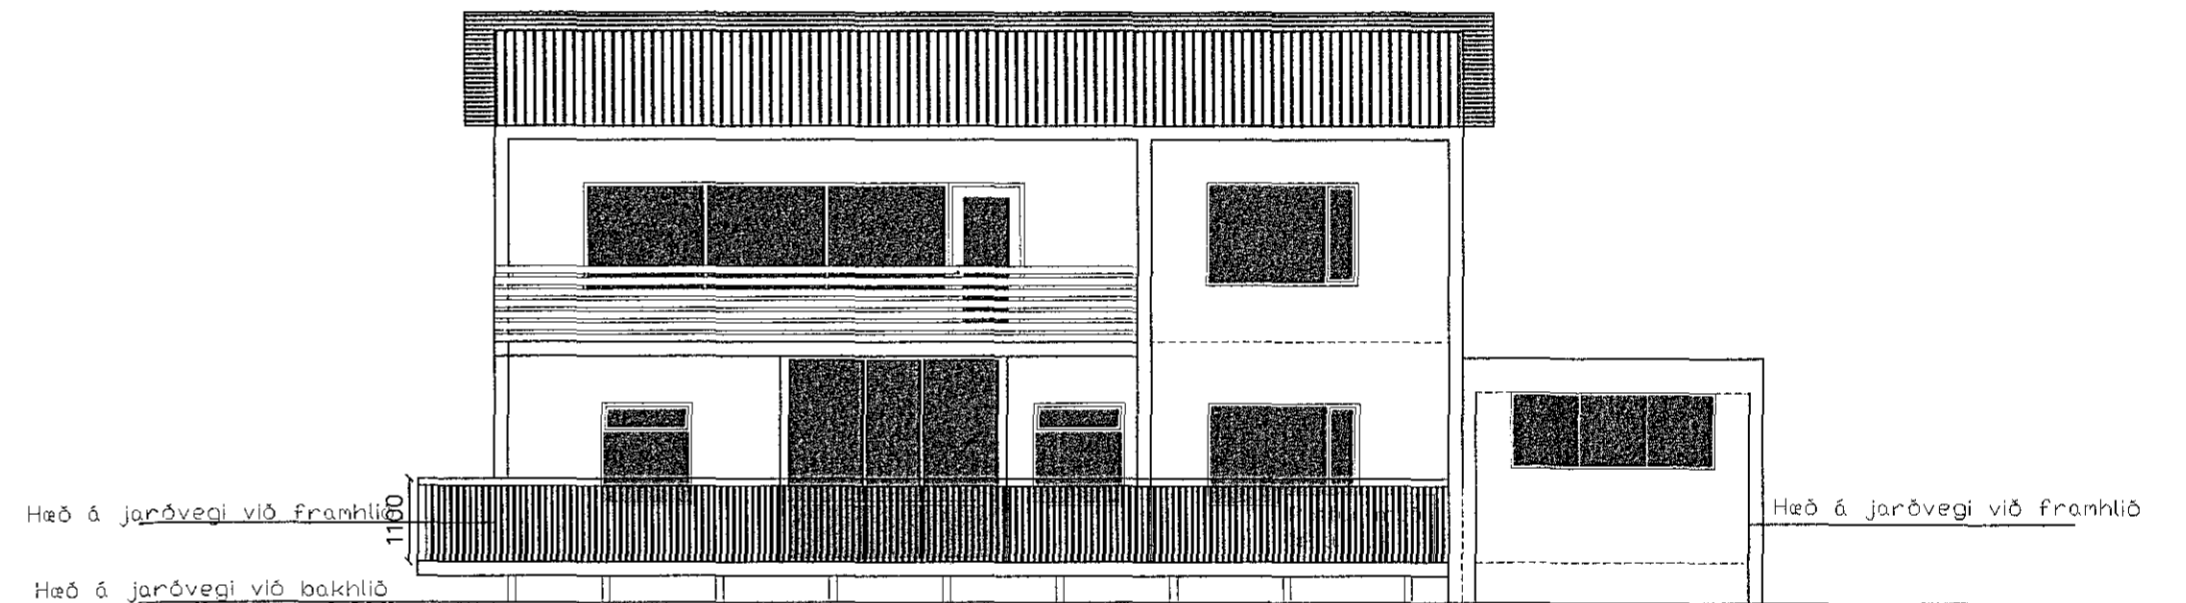

Samhlykt barn
 25 FEB 2015
 Þessi mynd er teikning af húsnæðingunni í Hafnarholti
 og er höfundur hennar Guðrún Steinir Jónsson

Suðvesturhlíð

Norðausturhlíð

Hæð á jarðvegi við framhlíð

Norðvesturhlíð

Suðausturhlíð

Hæð á jarðvegi við framhlíð

Hæð á jarðvegi við bakhlíð

Hæð á jarðvegi við framhlíð

Sneiðing A-A

Upphaflegir höfundar húsnæðingunnar eru Arinbjörn Þorkelsson og Alex Jónhannesson, teiknað 1955

Breyting	Dags.	Verkefni	Verk nr.
Uppfært	12.02.15	Álfaskeið 56	14-27
		Útlit og sneiðing	Dagsetning.
			01-12 2014
		Hannað.	Kvarði.
		Vigfús Halldórsson	1:100
		Teiknað.	Teikning nr.
		Vigfús Halldórsson	A-2
Aðalhönnuður kt.: 100760-5849		Vigfús Halldórsson BFI Biskupsgata 3, 113 Reykjavík S:8984908 / vigfus.h@internet.is	