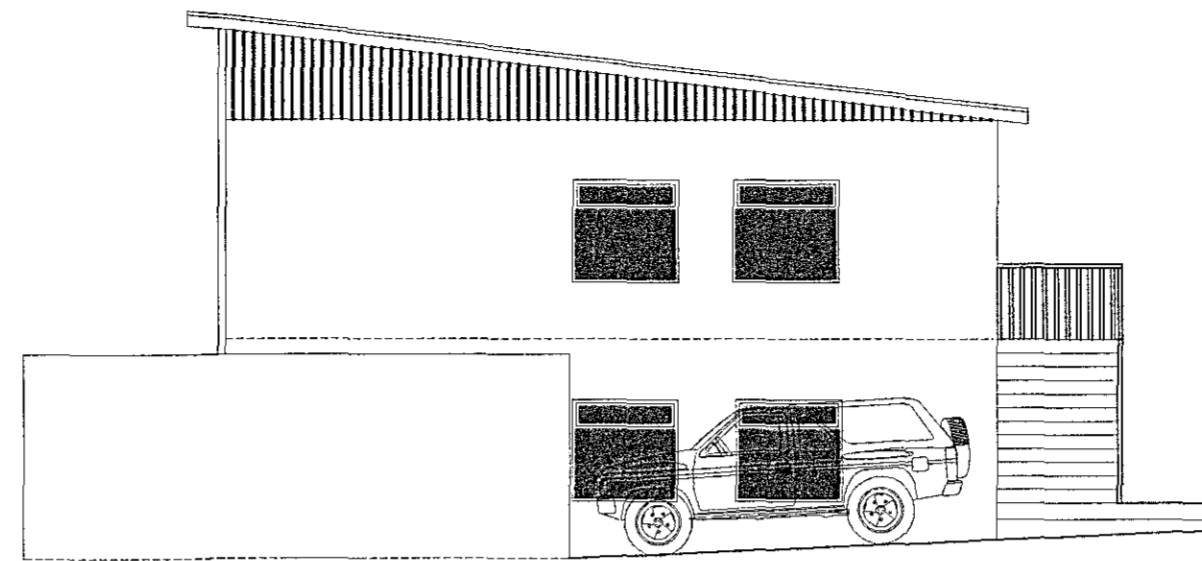

Samhlykt barn
 25 FEB 2015
 Þessi mynd er teikning af húsnæðingunni í Hafnarholti
 og er höfundur hennar Guðrún Steinir Jónsson

Suðvesturhlíð

Norðausturhlíð

Hæð á jarðvegi við framhlíð

Norðvesturhlíð

Suðausturhlíð

Hæð á jarðvegi við framhlíð

Hæð á jarðvegi við bakhlíð

Hæð á jarðvegi við framhlíð

Sneiðing A-A

Upphaflegir höfundar húsnæðingunnar eru Arinbjörn Þorkelsson og Alex Jónhannesson, teiknað 1955

Breyting	Dags.	Verkefni	Verk nr.
Uppfært	12.02.15	Álfaskeið 56	14-27
		Útlit og sneiðing	Dagsetning.
			01-12 2014
		Hannað.	Kvarði.
		Vigfús Halldórsson	1:100
		Teiknað.	Teikning nr.
		Vigfús Halldórsson	A-2
Aðalhönnuður kt.: 100760-5849		Vigfús Halldórsson BFI Biskupsgata 3, 113 Reykjavík S:8984908 / vigfus.h@internet.is	