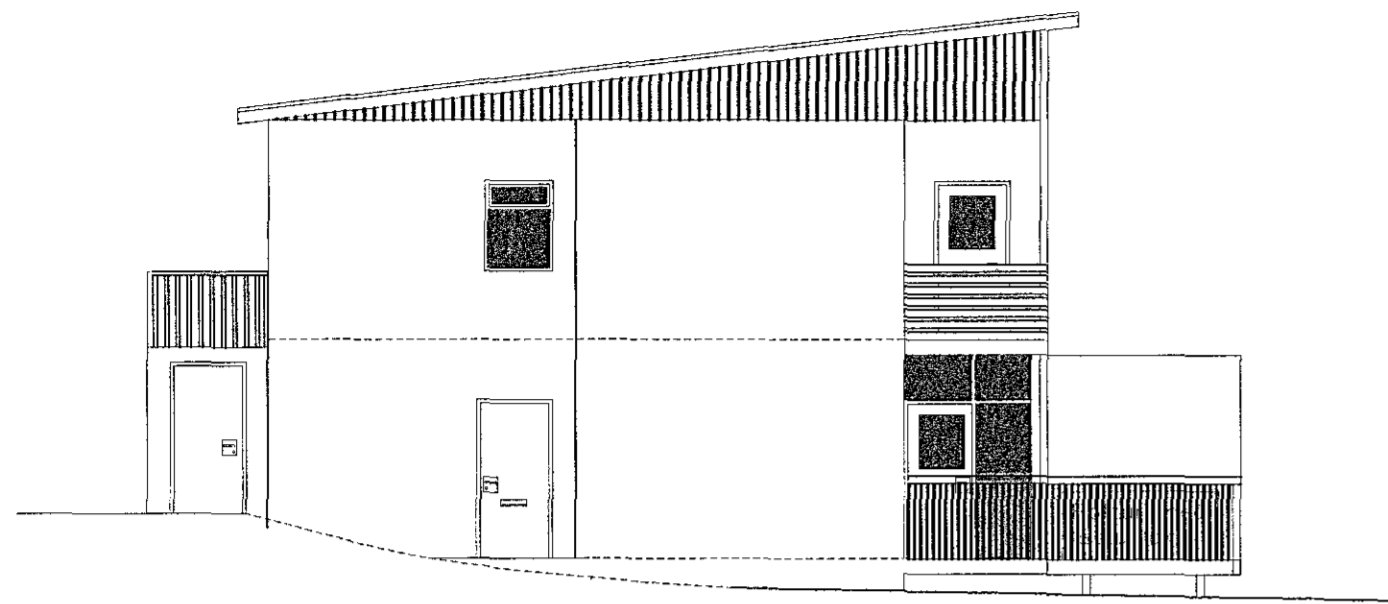

Samhlykt barn
 25 FEB 2015
 Þessi mynd er teikning af húsnæðingunni í Hafnarholti
 og er höfundur hennar Guðrún Steinir Jónsson

Suðvesturhlíð

Norðausturhlíð

Hæð á jarðvegi við framhlíð

Norðvesturhlíð

Suðausturhlíð

Hæð á jarðvegi við framhlíð

Hæð á jarðvegi við bakhlíð

Hæð á jarðvegi við framhlíð

Sneiðing A-A

Upphaflegir höfundar húsnæðingunnar eru Arinbjörn Þorkelsson og Alex Jónhannesson, teiknað 1955

Breyting	Dags.	Verkefni	Verk nr.
Uppfært	12.02.15	Álfaskeið 56	14-27
		Útlit og sneiðing	Dagsetning.
			01-12 2014
		Hannað.	Kvarði.
		Vigfús Halldórsson	1:100
		Teiknað.	Teikning nr.
		Vigfús Halldórsson	A-2
Aðalhönnuður kt.: 100760-5849		Vigfús Halldórsson BFI Biskupsgata 3, 113 Reykjavík S:8984908 / vigfus.h@internet.is	