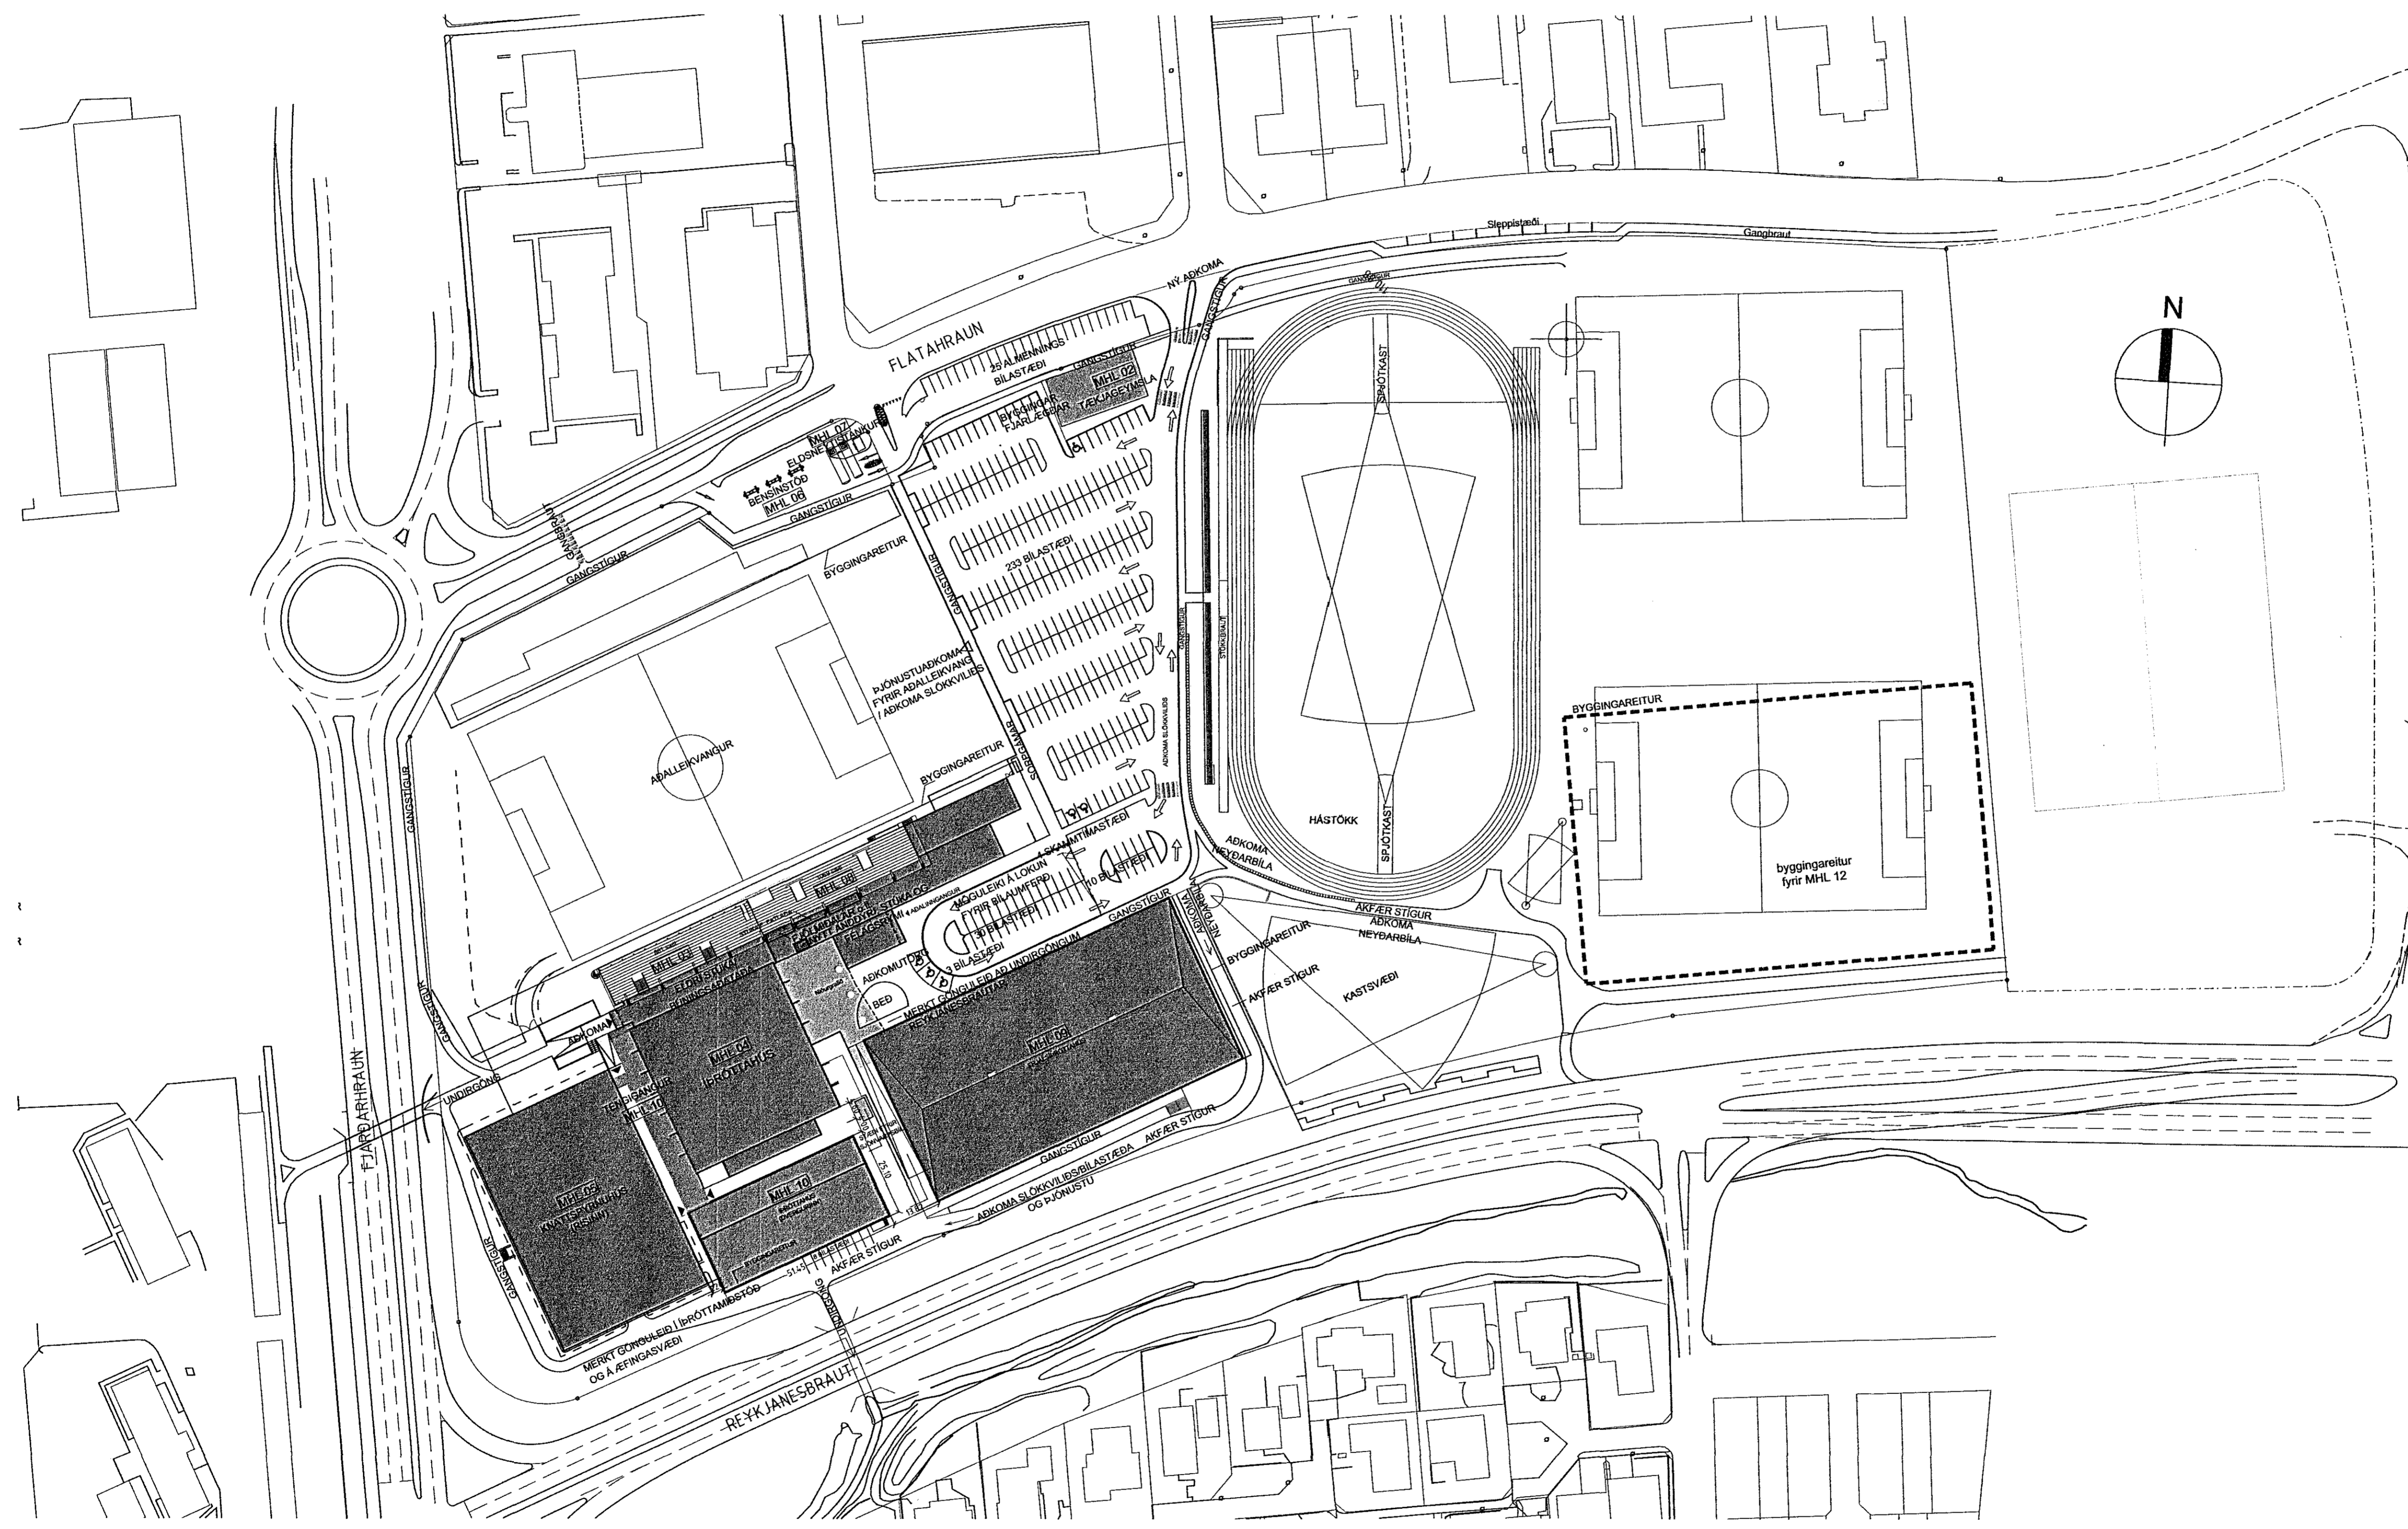

Upprunalegur hönnuður; Batterið Arkitektar ehf

- NÝJAR BYGGINGAR
- NÚVERANDI BYGGINGAR
- NIÐURGRAFNAÐAR BYGGINGAR

Alf Einarsson
Kl. 090954-2459

ÁRITUN BRUNAHÖNNUÐAR

Útgáfa: 07/10.2015
Útgáfa: 28.09.2015
TEIKNAR: SBJ
YFIRFARIR: SE

Knatthús og tengibygging
TEGUND VÆRIS

Kaplakríki
GATNAÐAÐSETNING

Aðaluppdráttur
Aðaluppdráttur

1419 - 07 - 0 - A - (00) - 301 -

LANDNÚMÉR: 48001000
STADGR.: 12342
MHL: 10
MKV.: 1:1000
BLADSTÆRÐ: A1
ÚTGÁFA DAGS: 07.10.2015
STOFN DAGS: 28.09.2015
TEIKNAR: SBJ
YFIRFARIR: SE

BATTERIÐ | ARKITEKTAR
Tilfonnum: 11 220 Hafnarfirði | Sí: 54 54 700 | batteri@arkitekt.is | www.arkitekt.is
© BATTERIÐ | ARKITEKTAR
ÖLL ÁFNOT OG ÁFRITUN TEIKNINGAR AÐ HLUTA EÐA Í HEILD ER HÁÐ SÖRPLEGULEYFI HÖFUNNA

Jón Ólafur Ólafsson FAL
Sí: 090658-4099
Sigurður Einarsson FAL
Kl: 110457-2789
Sigurður Harðarson FAL
Kl: 030440-3999

AFSTÖÐUMYND
MKV 1:1000