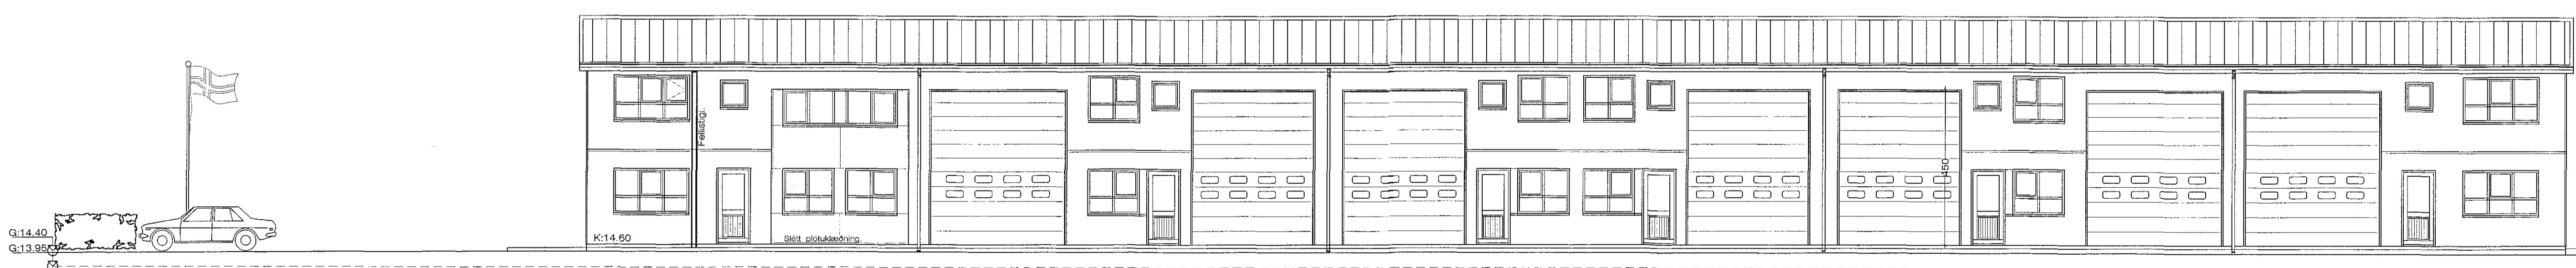

AUSTURGAFL. 1:100

NORÐURHLIÐ. 1:100

VESTURGAFL. 1:100

SUÐURHLIÐ. 1:100

30.8.2015 17:15
 Raud. 11.1906 - Breytt. --2015.dwg
 JonG

Breytt. 25. - 8. - 2015
 Felt út fellihúsi á suðurhlíð og settir gluggar og slétt klæðning í hurðargatú.

Rauðhella 11 Hafnarfirði. Útlit.

VERK. NR. 281 DAGS. 3 - 5. - 2005 MÁL. 1:100
 TEIKN. NR. 04 BREYTT.

JÓN GUÐMUNDSSON ARKITEKT *Jón Guðmundsson* KT. 010581
 VINNUSTOFA SUÐURLANDSBRAUT 16 REYKJAVÍK SÍMI 552 6085 3259