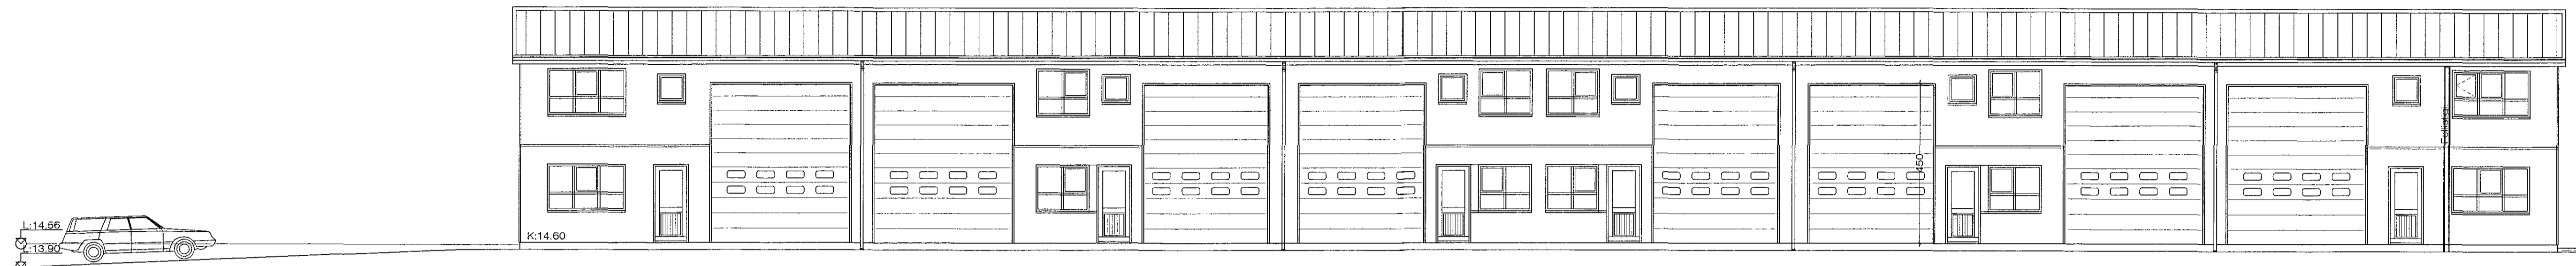

AUSTURGAFL. 1:100

NORÐURHLIÐ. 1:100

VESTURGAFL. 1:100

SUÐURHLIÐ. 1:100

30.8.2015 17:15
 Raud. 11.1906 - Breytt. --2015.dwg
 JonG

Breytt. 25. - 8. - 2015
 Felt út fellihúsi á suðurhlíð og settir gluggar og slétt klæðning í hurðargatú.

Rauðhella 11 Hafnarfirði. Útlit.

VERK. NR. 281 DAGS. 3 - 5. - 2005 MÁL. 1:100
 TEIKN. NR. 04 BREYTT.

JÓN GUÐMUNDSSON ARKITEKT *Jón Guðmundsson* KT. 010581
 VINNUSTOFA SUÐURLANDSBRAUT 16 REYKJAVÍK SÍMI 552 6085 3259