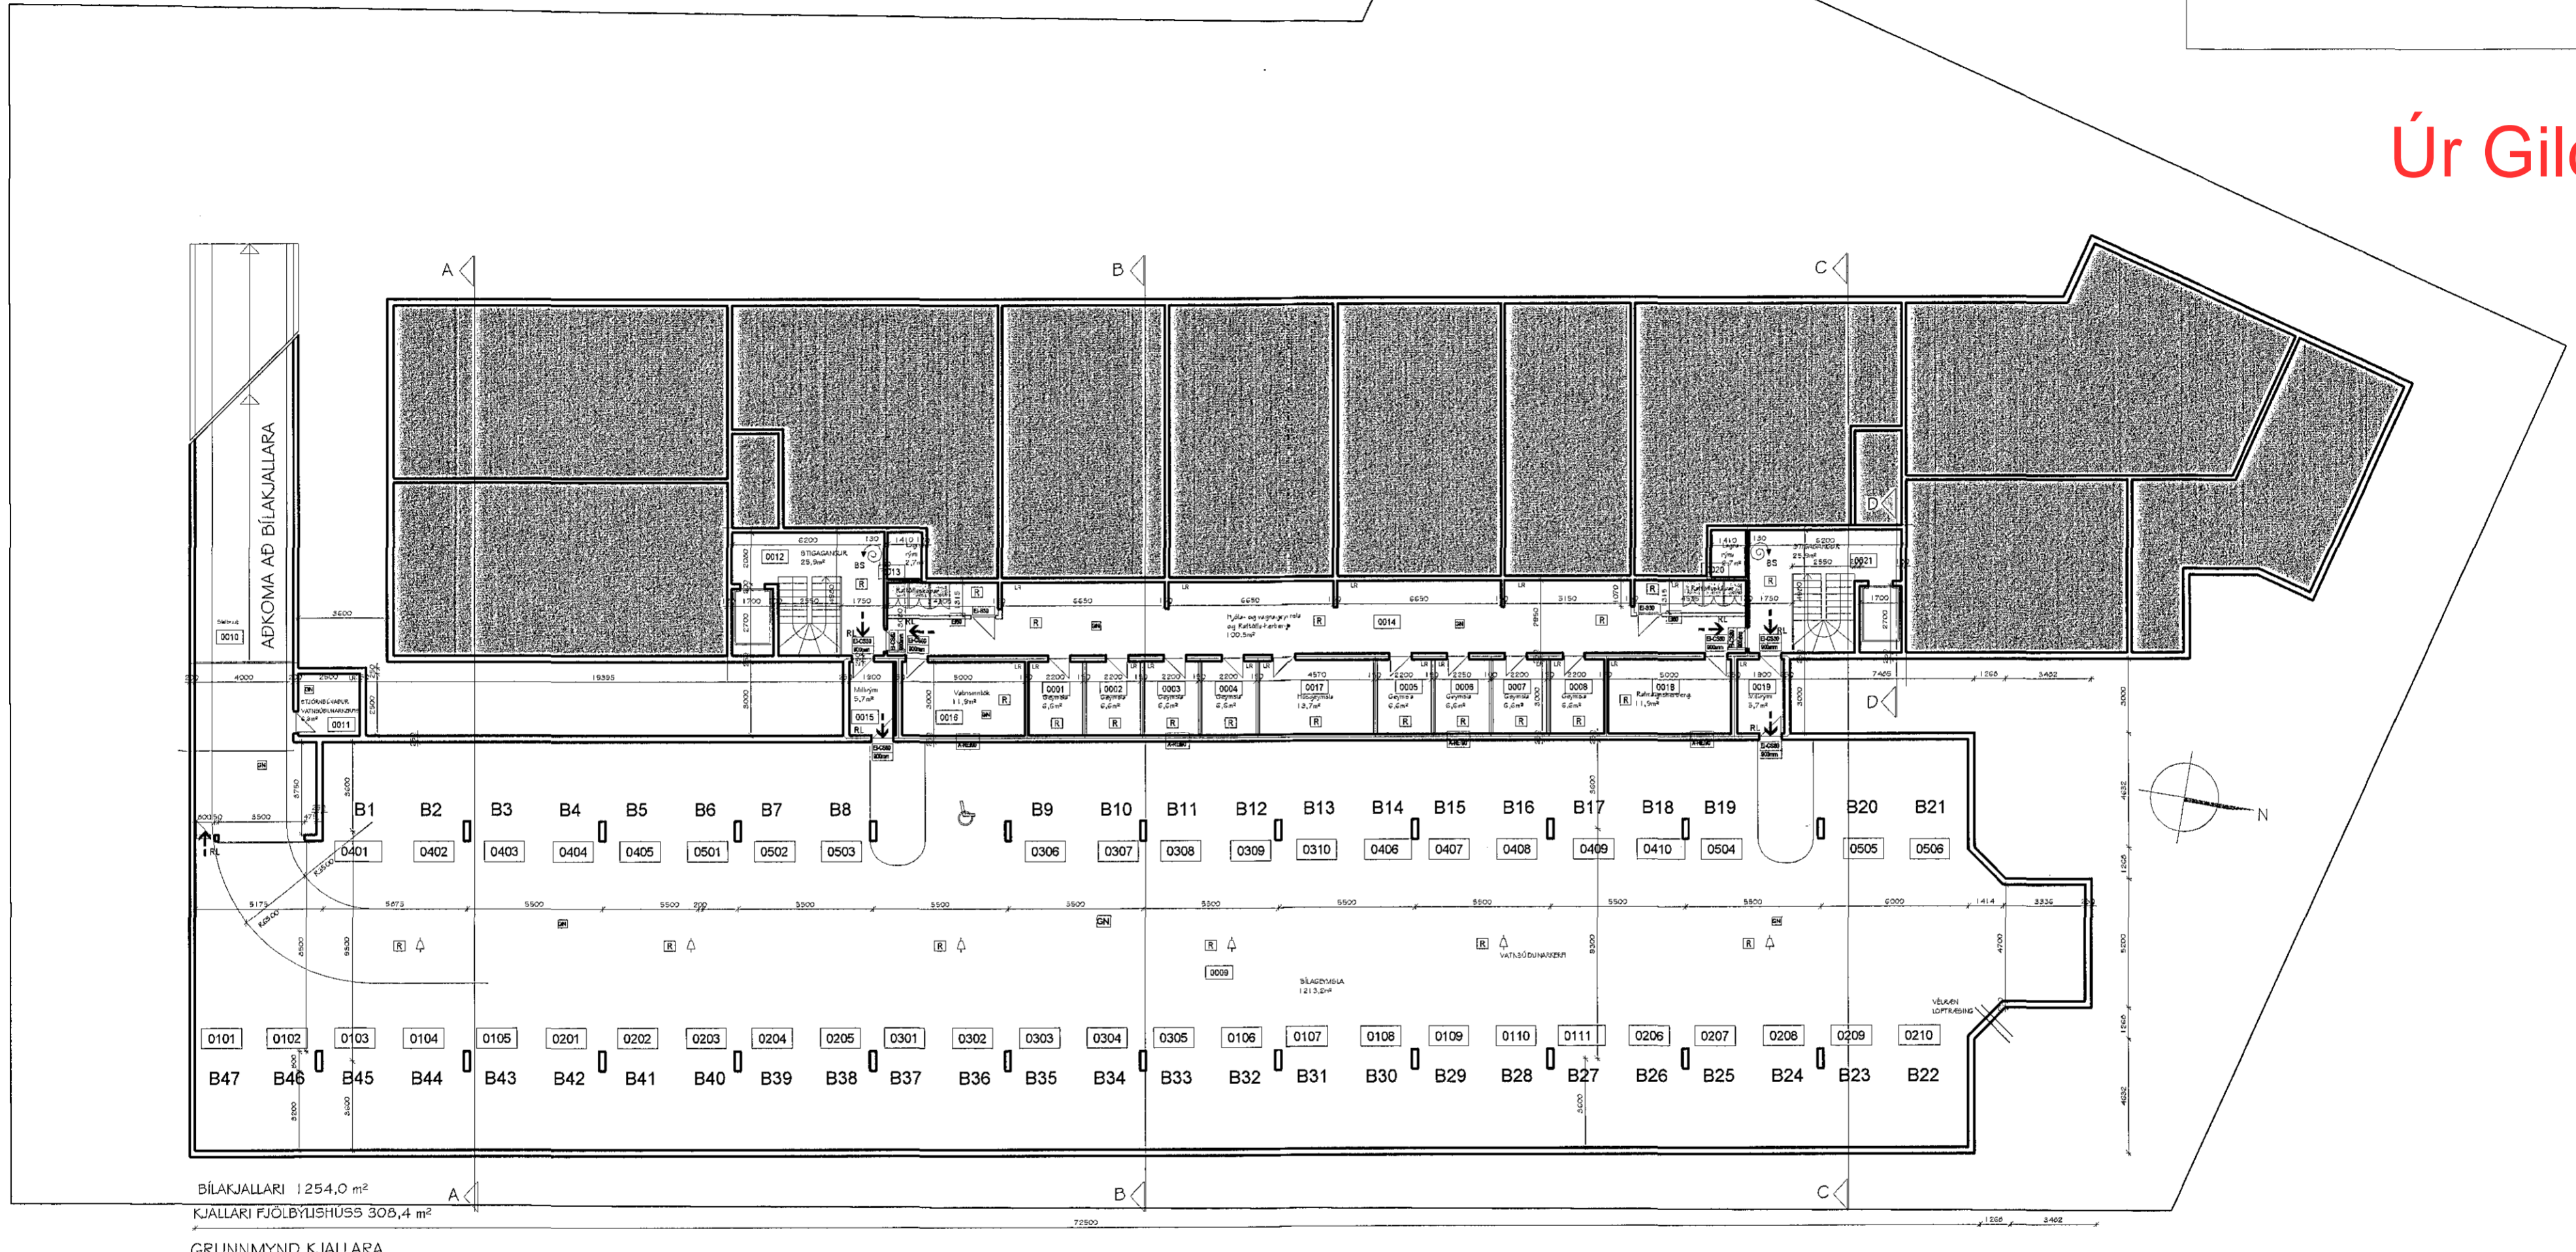

Úr Gildi

BÍLAKJALLARI 1254,0 m²
KJALLARI FJÖLBÝLISSHÚSS 308,4 m²
GRUNNMYND KJALLARA

Ský sýna breytingar á teikningu

Breyting 20.06.2013	Aflökun töfluherbergja
Breyting 21.03.2005	Bílastæðabókald endurskoðað