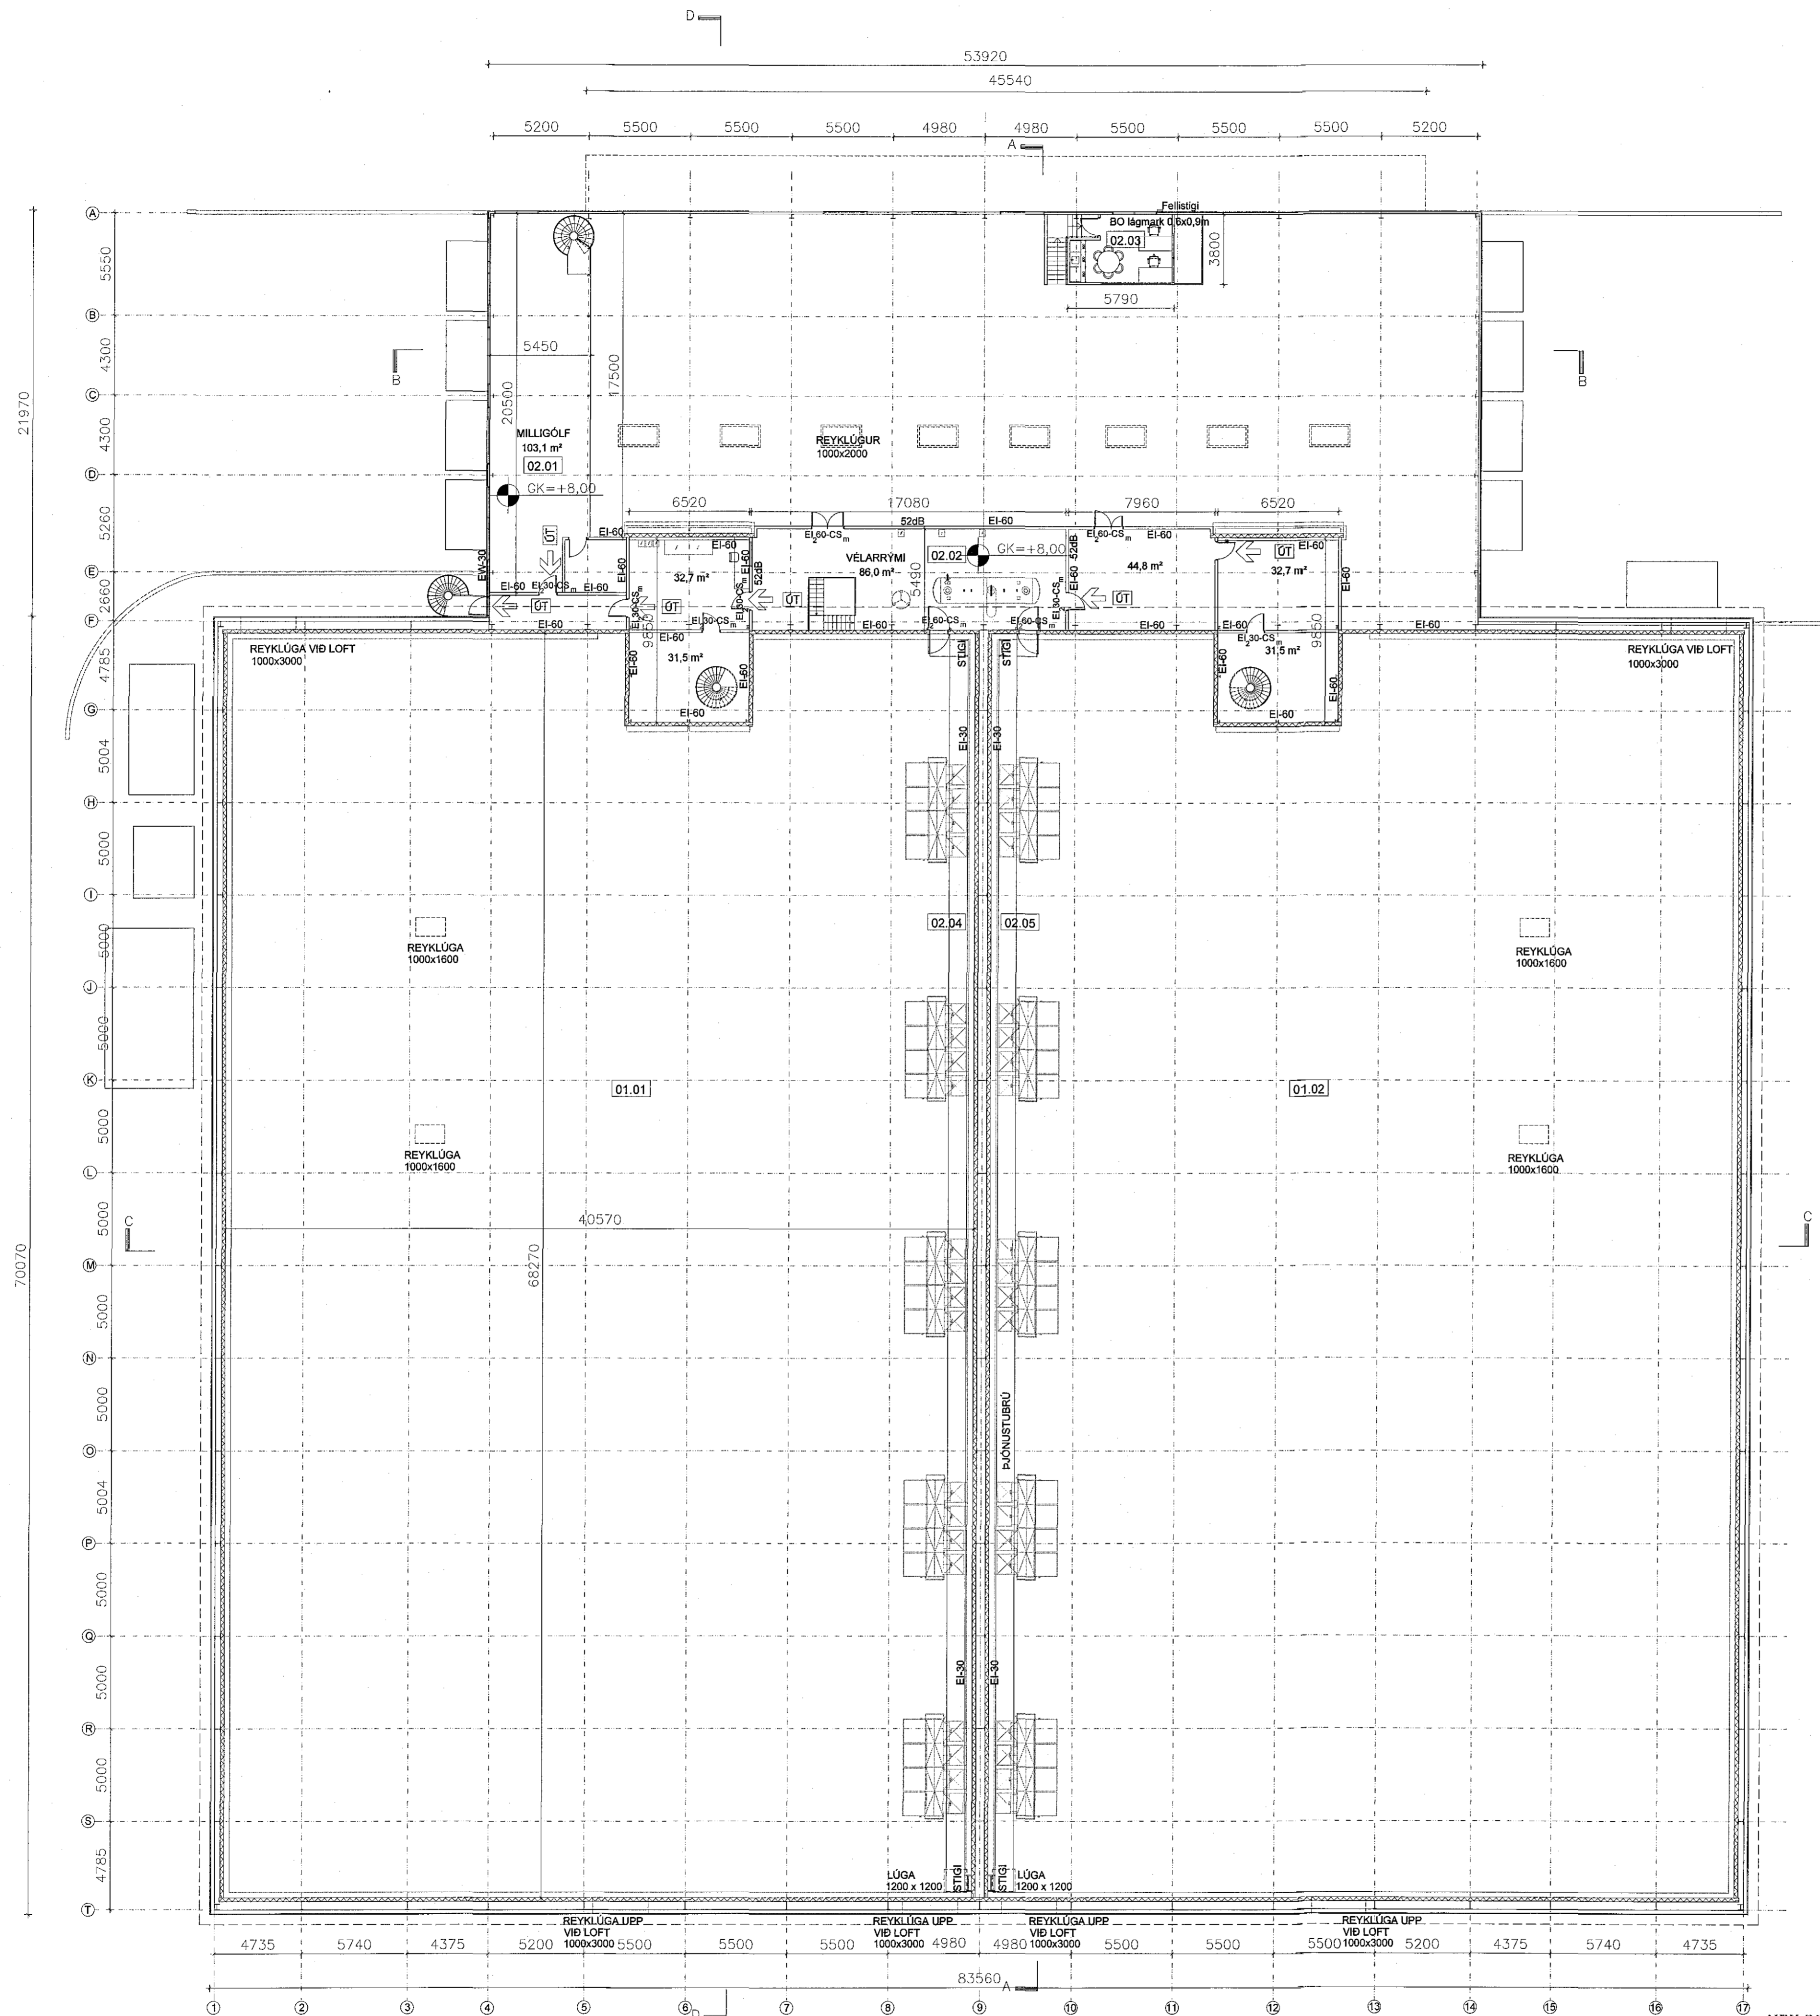

Úr Gildi

BREYTINGAR:
A: Reyklásarar í lofti frystiklefa og starfsmannaástöðuhús nordan við frystigeymslu. 25.01.2016 AMH

LYKILMYND

ÓSEYRARBRAUT 22 - FRYSTIGEYMSLA EIMSKIPS

Anna Margrét Hauksdóttir arkitekt - kt. 120665 - 3169
Anton Örn Brynjarsson verkfræðingur - kt. 270559 - 7199
Fanney Hauksdóttir arkitekt - kt. 170561 - 7249
Haukur Haraldsson tæknifræðingur - kt. 260938 - 2079

Hönnuður: *Anna Margrét Hauksdóttir*
Hönnunarstjóri: *Anton Örn Brynjarsson*

ARKITEKTÚR - VERKFRÆÐI - HÖNNUN
Grunnmynd 2. hæð

Dagsetning: 29.05.2015
Mælikvarði: 1:200 @ A1
Teiknað: AMH/GMJ
Yfirfarið: AMH
Breyling: A