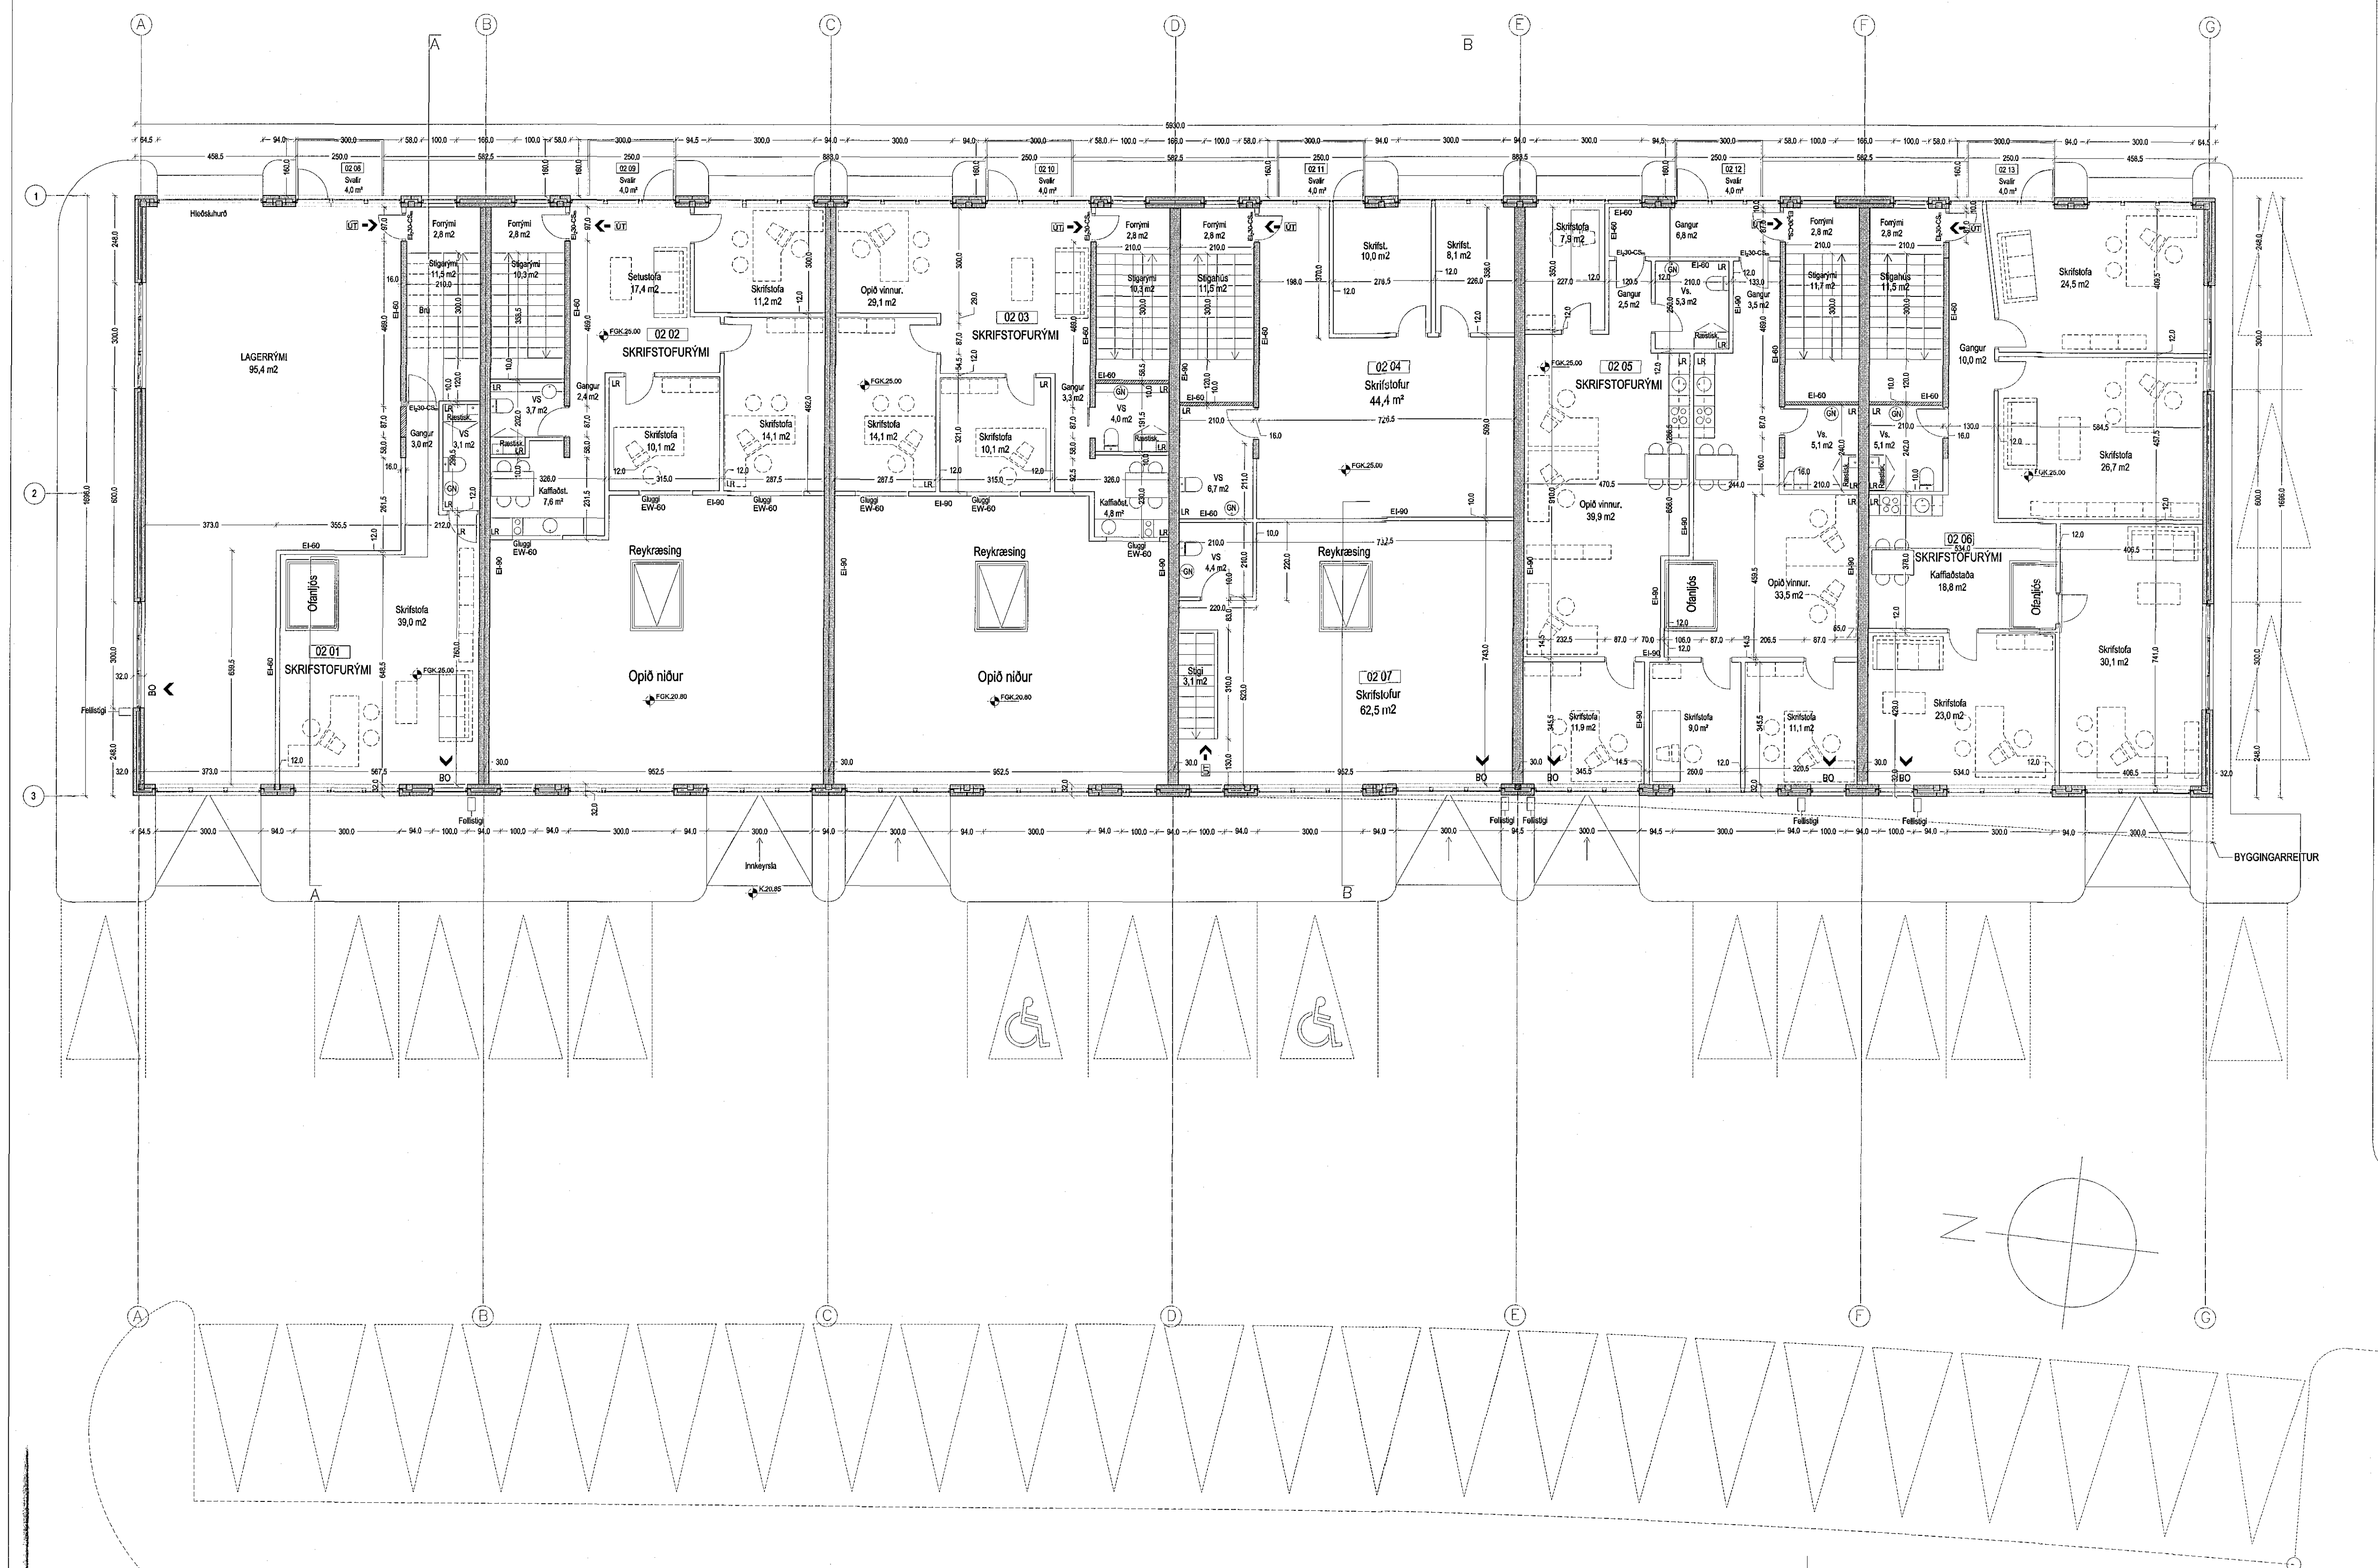

Úr Gildi

1:20,91

D. Svíam bæt við	23.11.2015
C. Nettó fermetar leiðréttir	21.03.2012
B. Skyggní farfagö	24.09.2010
A. Rými 0201 og 0206 stækkuð, bætt við glugg	18.06.07
BREYTINGAR:	DAGS:

LYKILMYND:	
VERKAUPI:	

BYGGINGARHLUTI: NORÐURHELLA 8, HAFNARFIRÐI
ADALUPPDRÁTTUR
GRUNNMYND 2. HÆÐAR

VERK: 1102 Norð
KVARDI: 1:100 TEIKNAD: JPP
DAGS: 22.03.2011 SKRÁU2- norð-reyndart.dwg

ÚTI **INNI**

ARKITEKTAR

BRINGHOLTSSTRÆTI 27 101 REYKJAVÍK
SIMAR 0527600 & 9627600 FAX 0527601
NETFANG ut@ul.is
VEFANG http://www.ul.is
BALDUR Ó. SVAVARSSON ARKITEKTAR FAI
120357-5149
JÓN ÞÓR ÞORVALDSSON ARKITEKTAR FAI
021256-7579

TEIKNINGANR **A-102** BREYTING: **D**

GRUNNMYND 2 HÆÐAR M 1:100

LÖBARMÖRK VED NORÐURHELLU