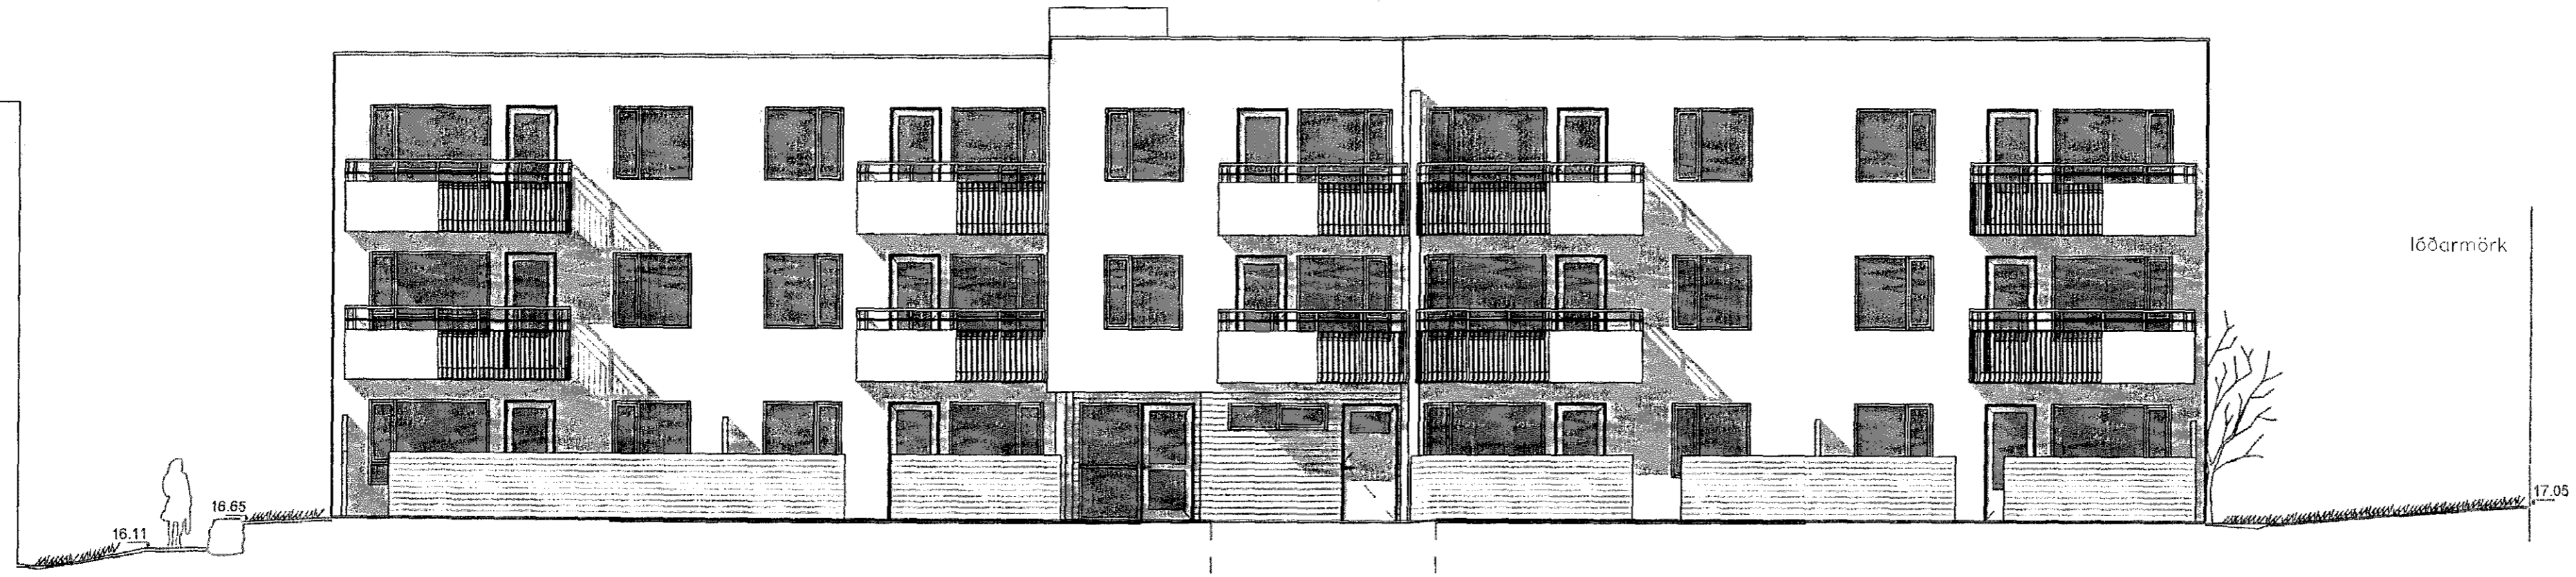

1512007  
16.12.2015

Samþykkt þann  
13. apríl 2016  
Byggingafulltrúinn *[Signature]*

Vestur  
1 : 100

ÚTGÁFA	TEIKNAD	YFIRFARIÐ	DAGS
ASK ARKITEKTAR EHF GEIRSGÖTU 9 101 REYKJAVÍK Sími 515 0300 www.ask.is			
ÁRITUN ABALHÖNNUBAR <i>Sigurður Sigurðsson</i> Sigurður Sigurðsson, Arkitekti F.ö.ö., 060767-8319 sigur@ask.is			
VERKEFNI <b>KIRKJUVELLIR 12B</b> Lóð: Kirkjuvellir 12			
TEIKNINGAR	Aðalteikningar	MKV. Í A2	1 : 100
HEITI TEIKNINGAR	ÚTLIT VESTUR	HARNAD	SS
		TEIKNAD	UEF
		YFIRF.	TP
		DAGS	09.12.2015
VERKNR.	1523	AUKENINGAR - NÖMER TEIKNINGAR	12B-10-08
		ÚTGÁFA	