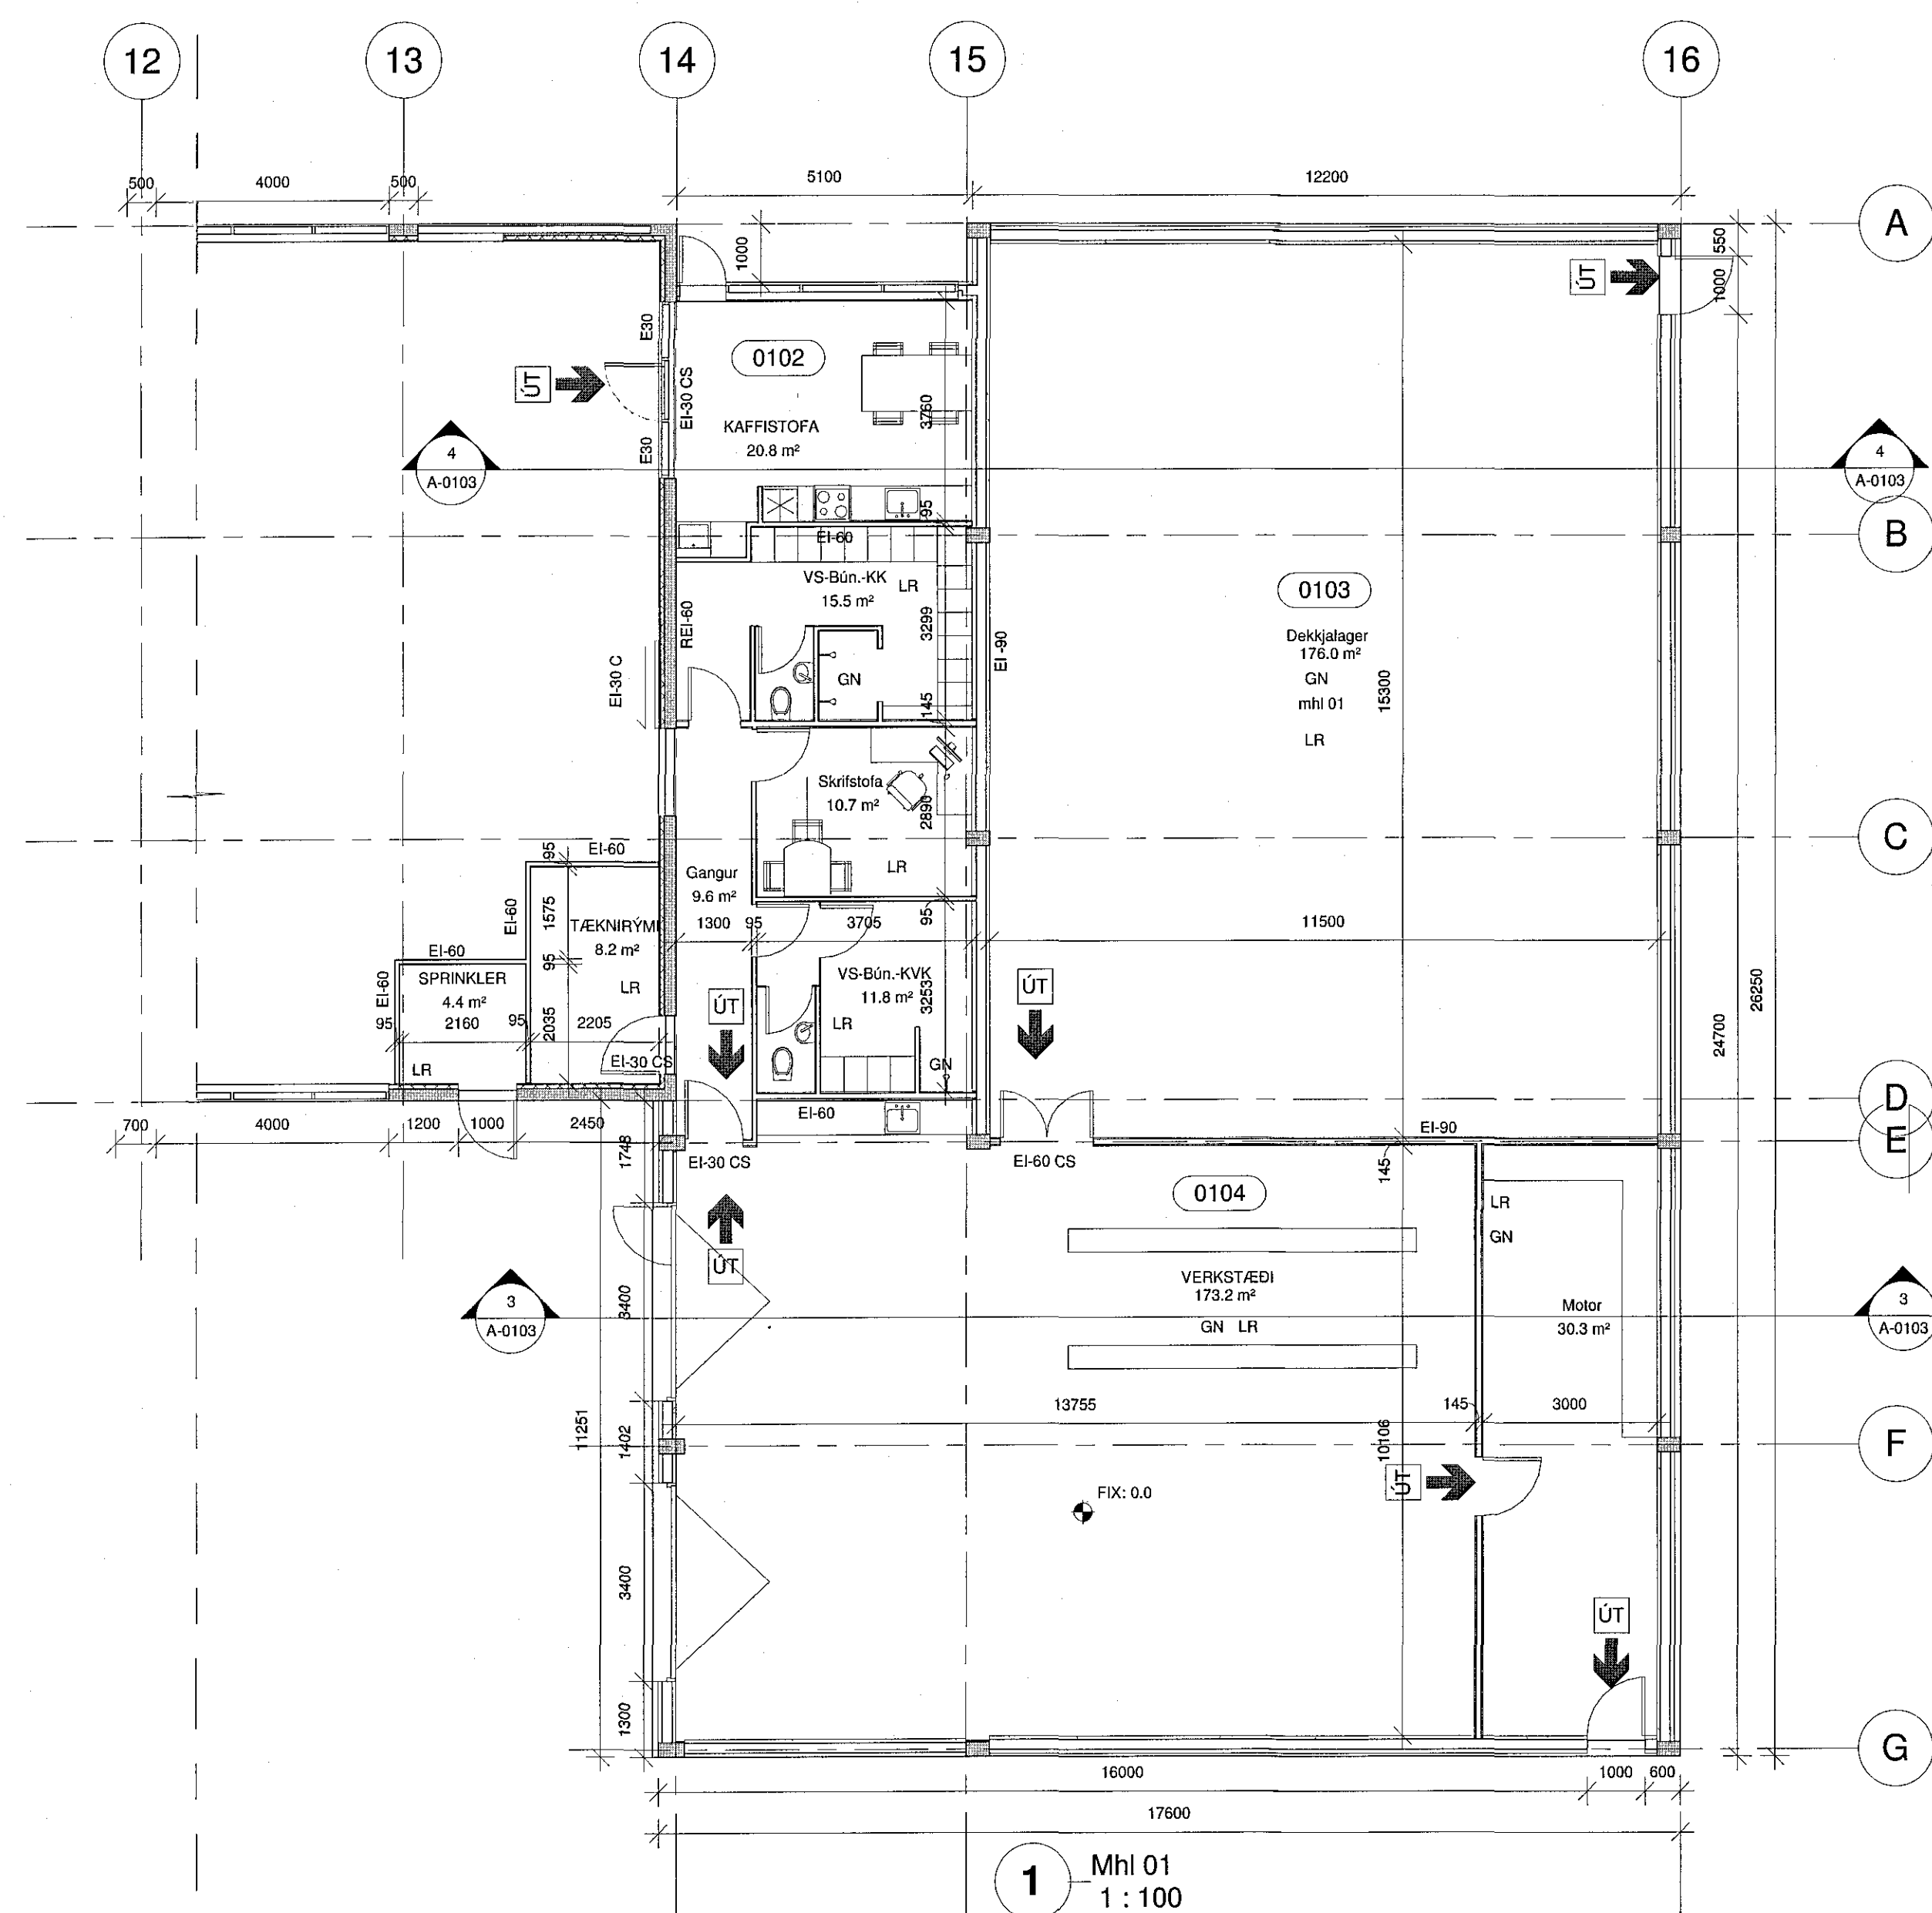

MHL 01
1:100

Mhl 01
1:100

Breytingar 24.02.2016:

mhl 01: Milliloft fjærlegt og innra skipulagi breytt
Staðsetningu salernis í móttöku breytt.

mansard

teiknistofa ehf

Verkefni: Dalshraun 5

Efni: Aðaluppdrættir mhl 01
Grunnmyndir

Verkdúmer: A-16-02-01 Mkv.: 1:100 A1

Teikn. nr.: A-0101 Dags: 24.2.2016

Hannað: JHH Teiknað: JHH

Jón Hrafn Hildóversonn byggingafræðingur BFI

Kt.: 260662-6519

Samþykkt:

14.4.2016 09:49:38