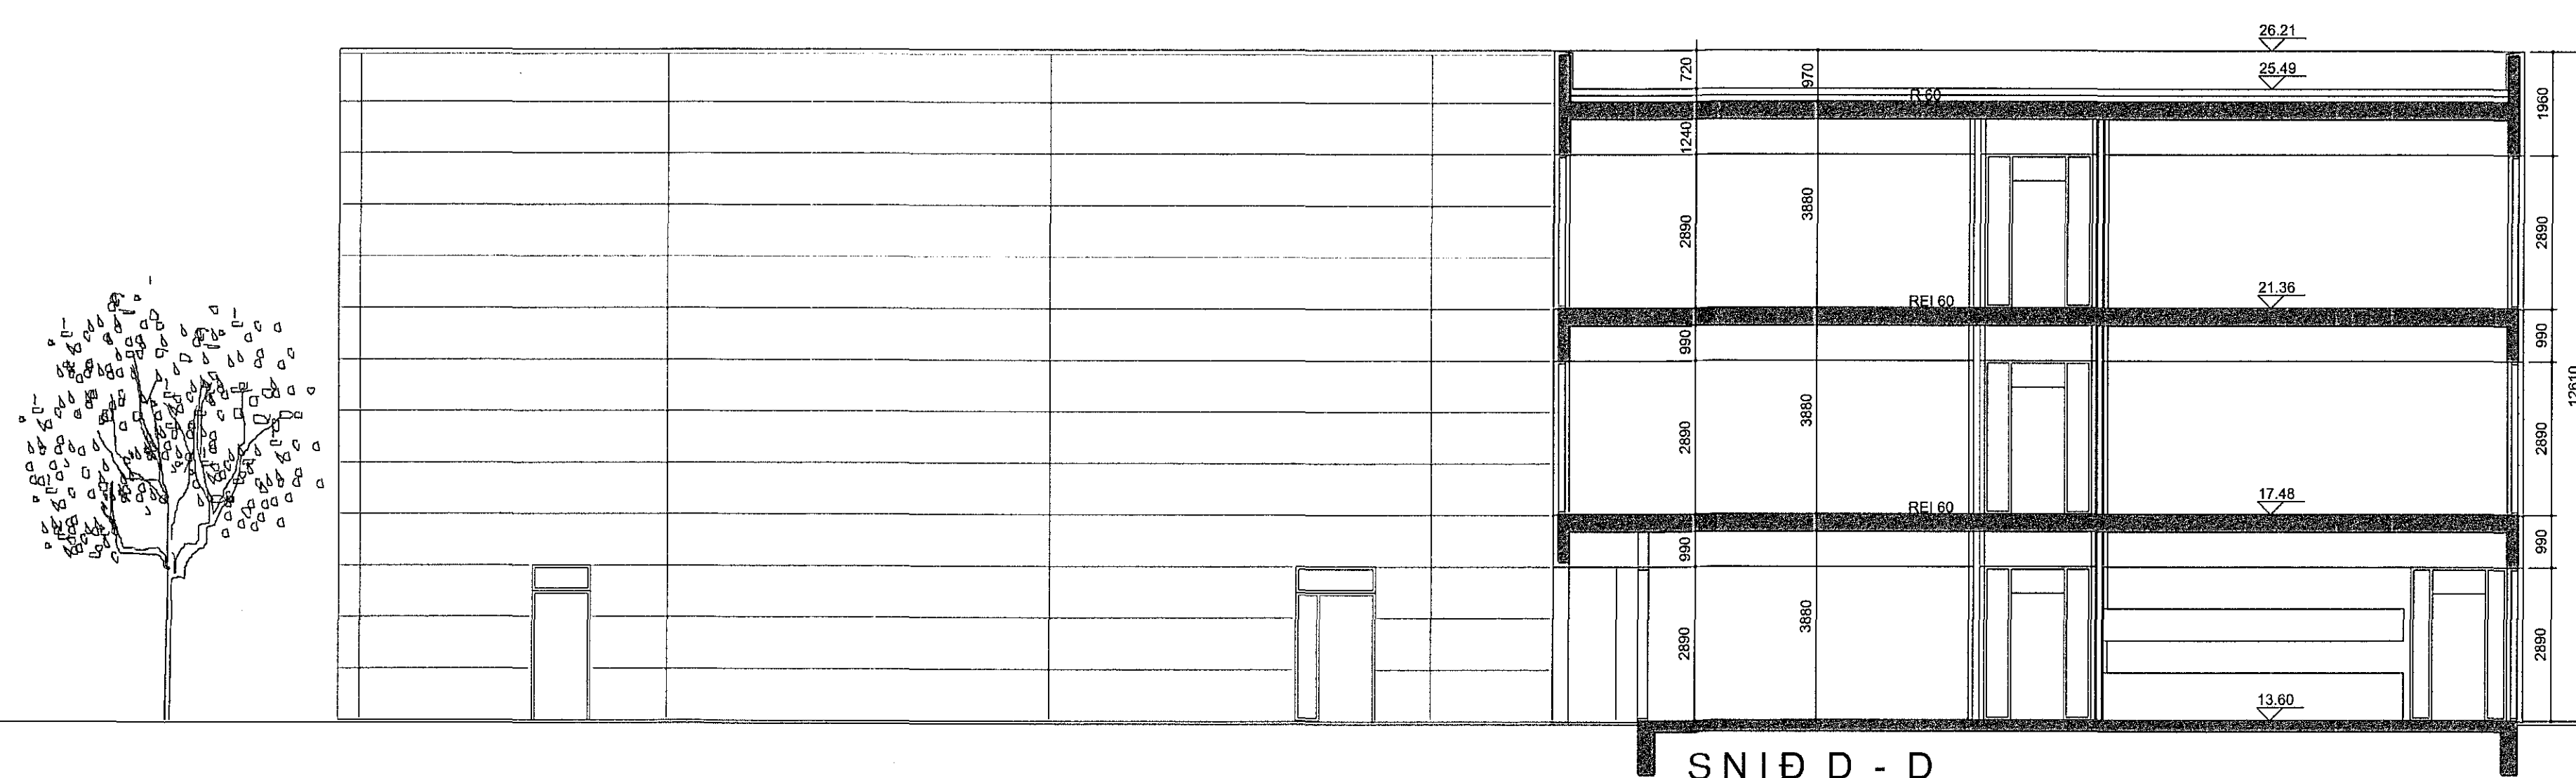

SNIDD - D

Einduraköðun:	Daga:	Teikn. Yfir.:
D:		
C:		
B:		
A:		
ICELANDAIR ÞJÁLFUNARSETUR FLUGVELLIR 1 HAFNARFIRÐI LANDNÖMUR 222263 VERKKAUPLI: Icelandair KT 630306-0350		
ADALTEKNING	NÚMÉR 6 AF 8	
EFNI:	ÚTLIT OG SNID	
MÆLIKVAFDI:	1:100	
FRUMSTYFERÐ BLAÐS:	A1	
TEIKNING:	ÓGA	VERKFR: 1327
YFIRFARING:	RÖB	TEIKN. NR.: 106
DAGSETNING ÚTGÁFU:	10.04.2014	ENDURSÖK.: -

Árni Arnason
Rafnæn undirritun
2016-04-25 11:38:10

ÚTGFANDI: Ólafur Ó. Axeisson KT: 0412513019