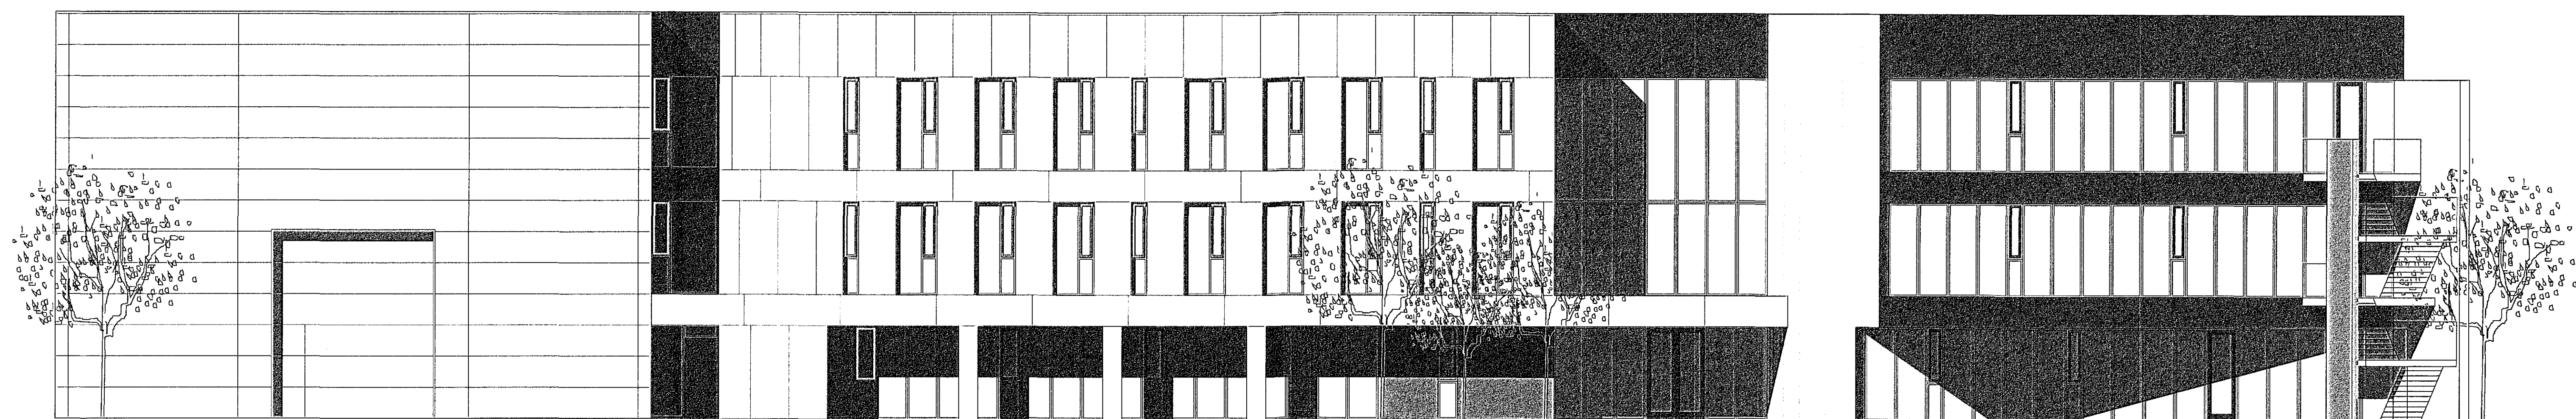

SÚÐUR

Einduraköðun:	Daga:	Teikn. Yfir.:
D:		
C:		
B:		
A:		
ICELANDAIR ÞJÁLFUNARSETUR FLUGVELLIR 1 HAFNARFIRÐI LANDNÖMUR 222263 VERKKAUPLI: Icelandair KT 630306-0350		
ADALTEKNING	NÚMÉR 6 AF 8	
EFNI:	ÚTLIT OG SNID	
MÆLIKVAFDI:	1:100	
FRUMSTYFERÐ BLAÐS:	A1	
TEIKNING:	ÓGA	VERKFR: 1327
YFIRFARING:	RÖB	TEIKN. NR.: 106
DAGSETNING ÚTGÁFU:	10.04.2014	ENDURSÖK.: -

Árni Arnason
Rafnæn undirritun
2016-04-25 11:38:10

ÚTGFANDI: Ólafur Ó. Axeisson KT: 0412513019