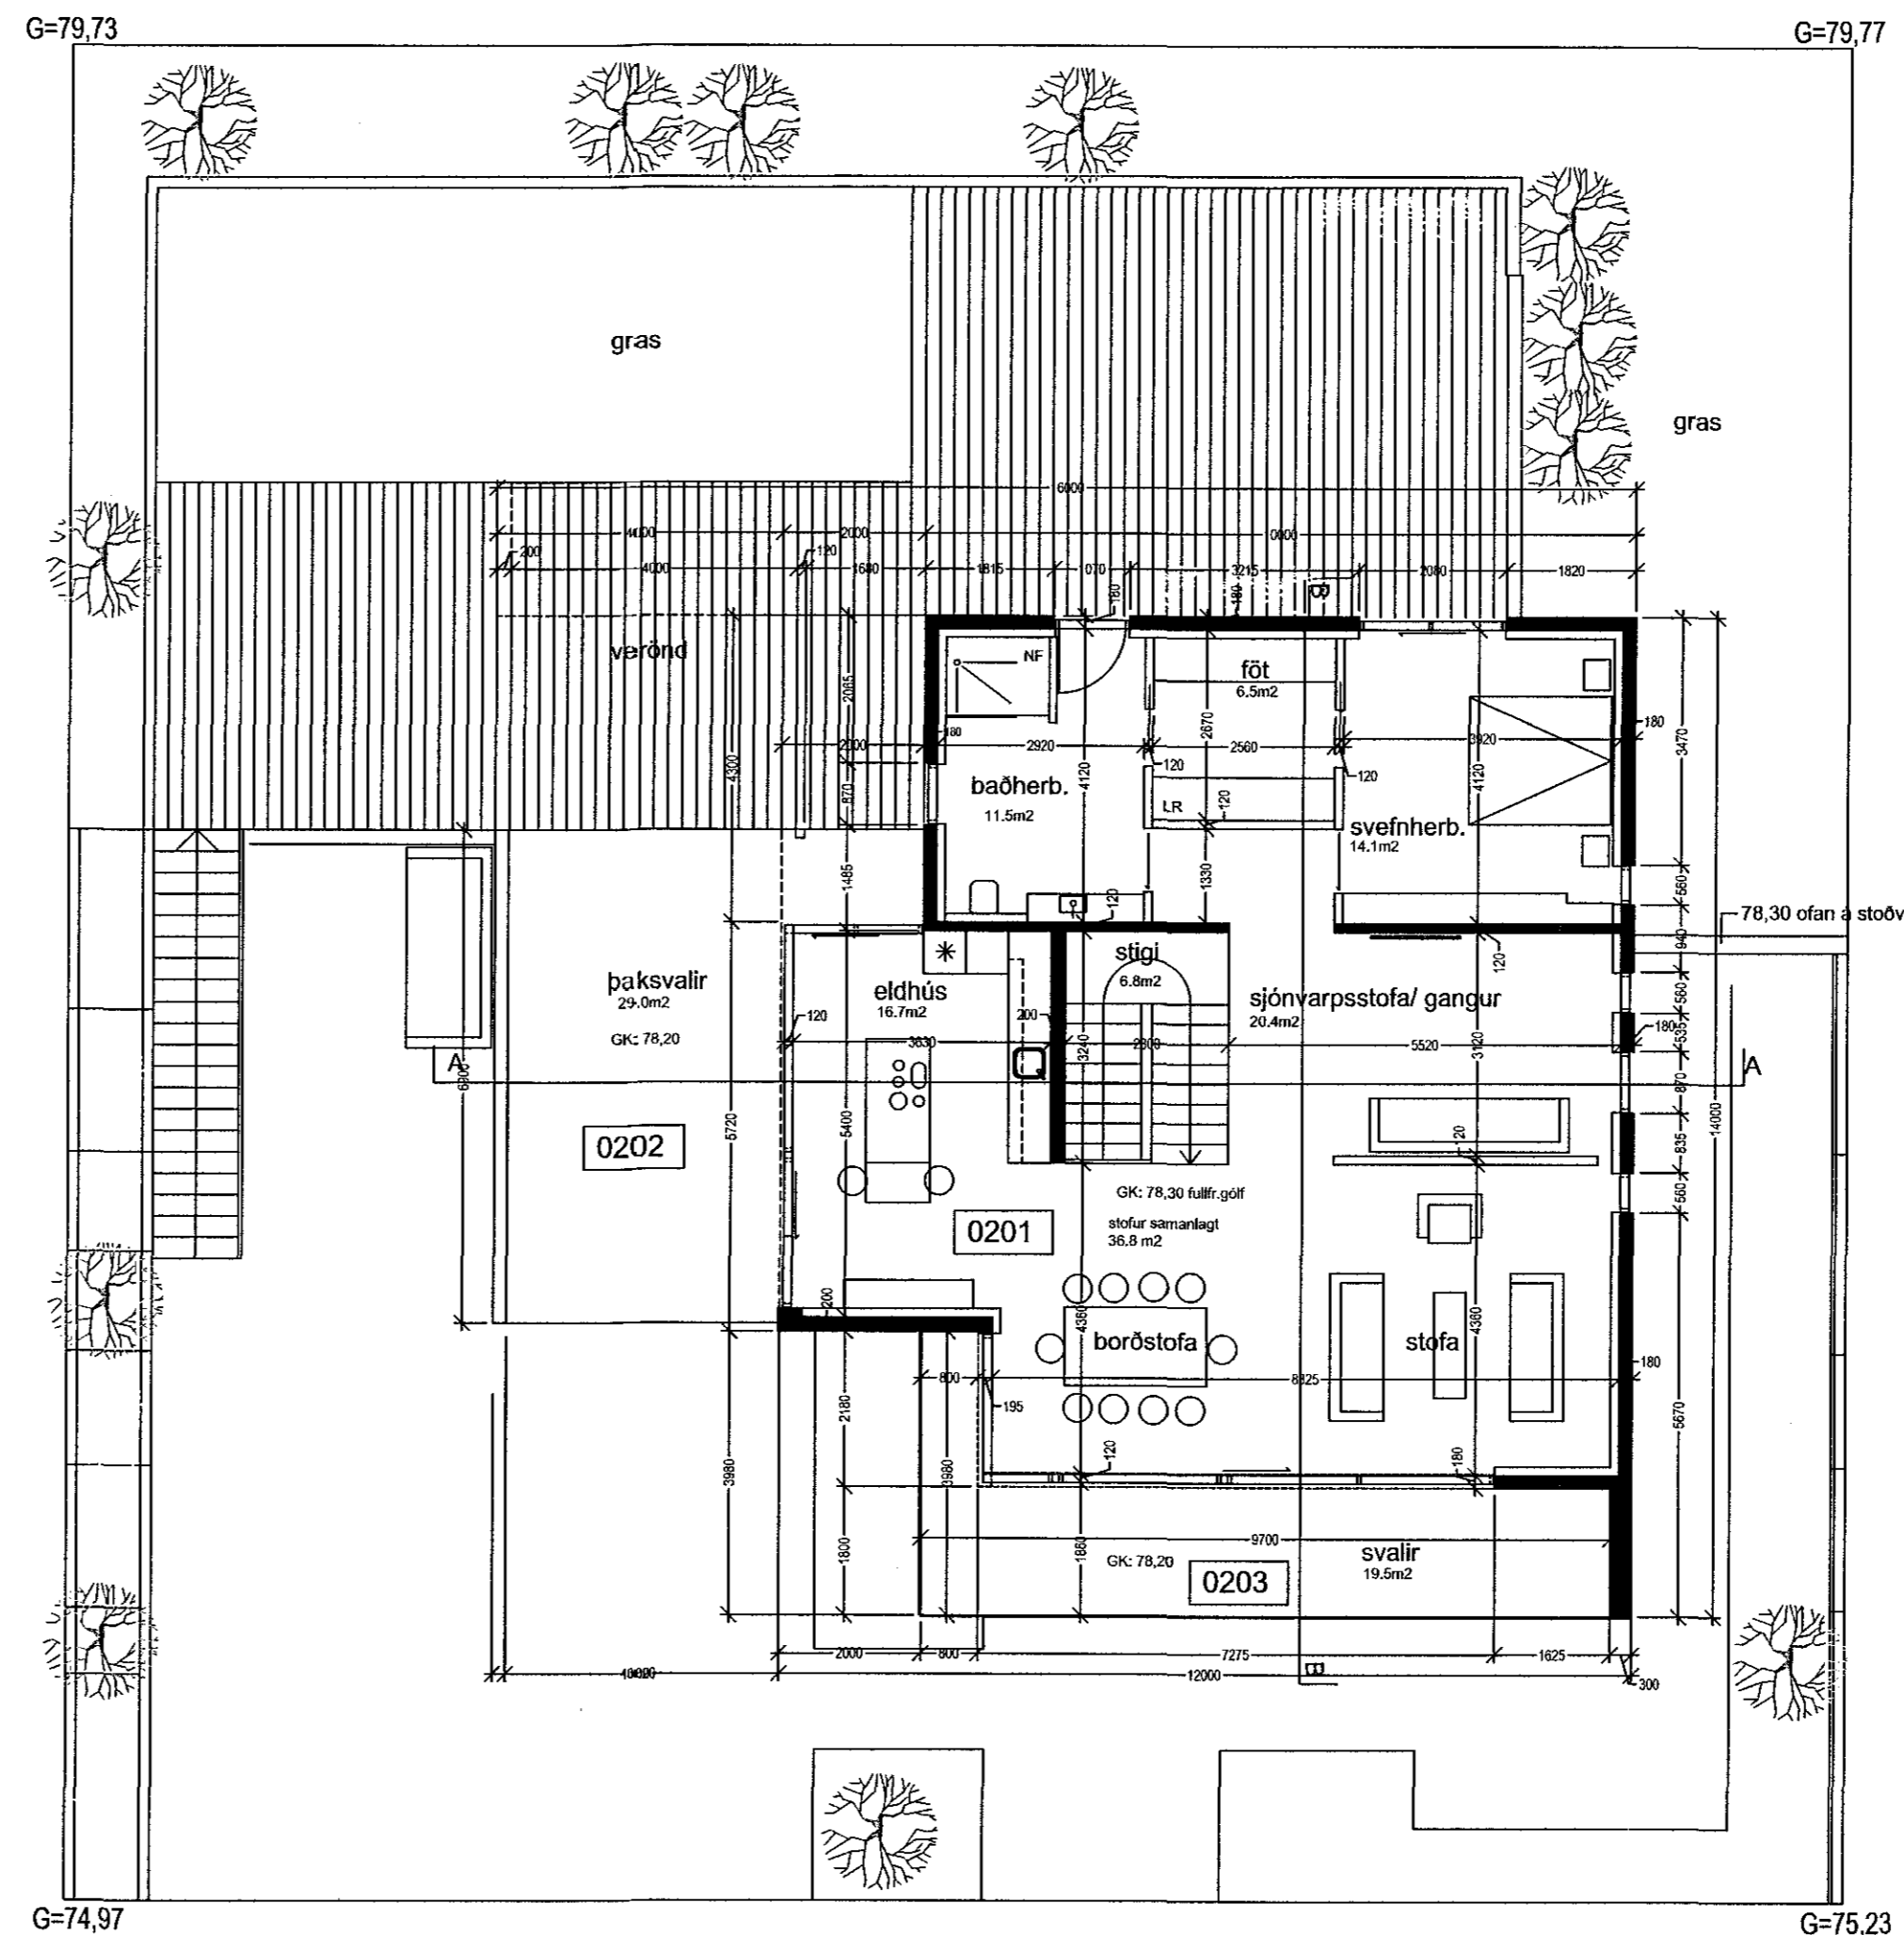

snið A:A

snið B:B

grunnmynd efri hæðar

Gríma arkitektar

Hlíðarás 4-221 Hafnarfjörður
S: 511-6777 / 897-3760
www.grimaark.is

Undirskrift hönnuðar *Sigríður Ólaf*

Aðalhönnuður: Sigríður Ólafsdóttir arkitekt FAI - kr. 071070-5069
netfang: slgga@grimaark.is

FURUÁS 33
REYNDARTEIKNING
Grunnmynd efri hæðar og snið

LAGSETNING: 18.4.2016 TERNNAÐAF: SÖ KWARK: 1:500 / 1:100

VIÐTAKNúmer: 200710-15 TERNNAÐANúmer: A-0.002 Breyta