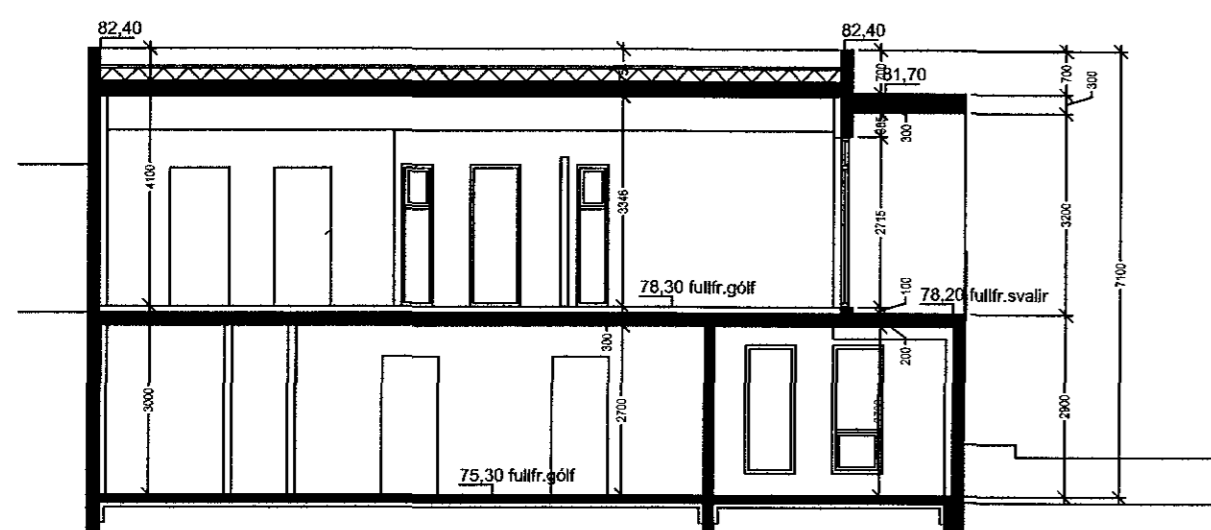

snið B:B

Gríma arkitektar

Hlíðarás 4-221 Hafnarfjörður
S: 511-6777 / 897-3760
www.grimaark.is

Undirskrift hönnuðar *Sigríður Ólaf*

Aðalhönnuður: Sigríður Ólafsdóttir arkitekt FAI - kr. 071070-5069
netfang: slgga@grimaark.is

FURUÁS 33
REYNDARTEIKNING
Grunnmynd efri hæðar og snið

LAGSETNING: 18.4.2016 TERNNAÐAF: SÖ KWARK: 1:500 / 1:100

VIÐTAKNúmer: 200710-15 TERNNAÐANúmer: A-0.002 Breyta