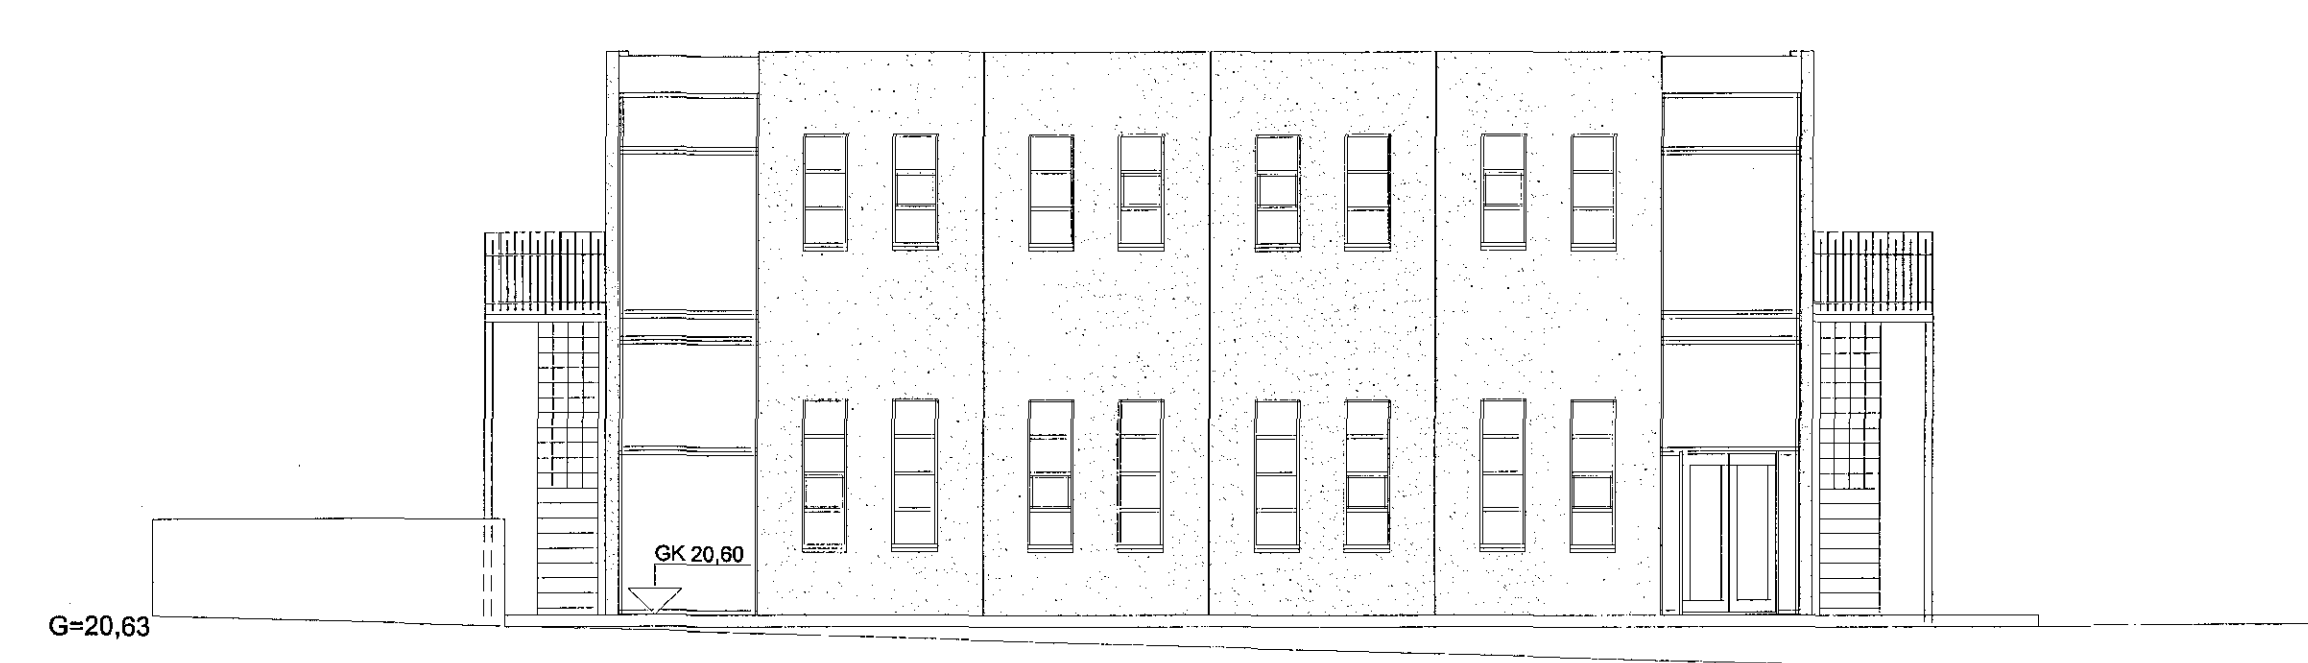

NORÐURHELLA 7 HAFNARFIRÐI

Samþykkt þann
19. okt. 2016
Byggingaálfurinn *[Signature]*

SÚÐURHLIÐ MKV. 1:100

NORÐURHLIÐ MKV. 1:100

AFSTÖÐUMYND MKV. 1:500

[Signature]
18.10.2016
Breytt 18. okt. 2016 vísorpláta
1. okt. 2016

Verk: Norðurhella Teikn.nr.: 4 Daga: 12. apr. 2016