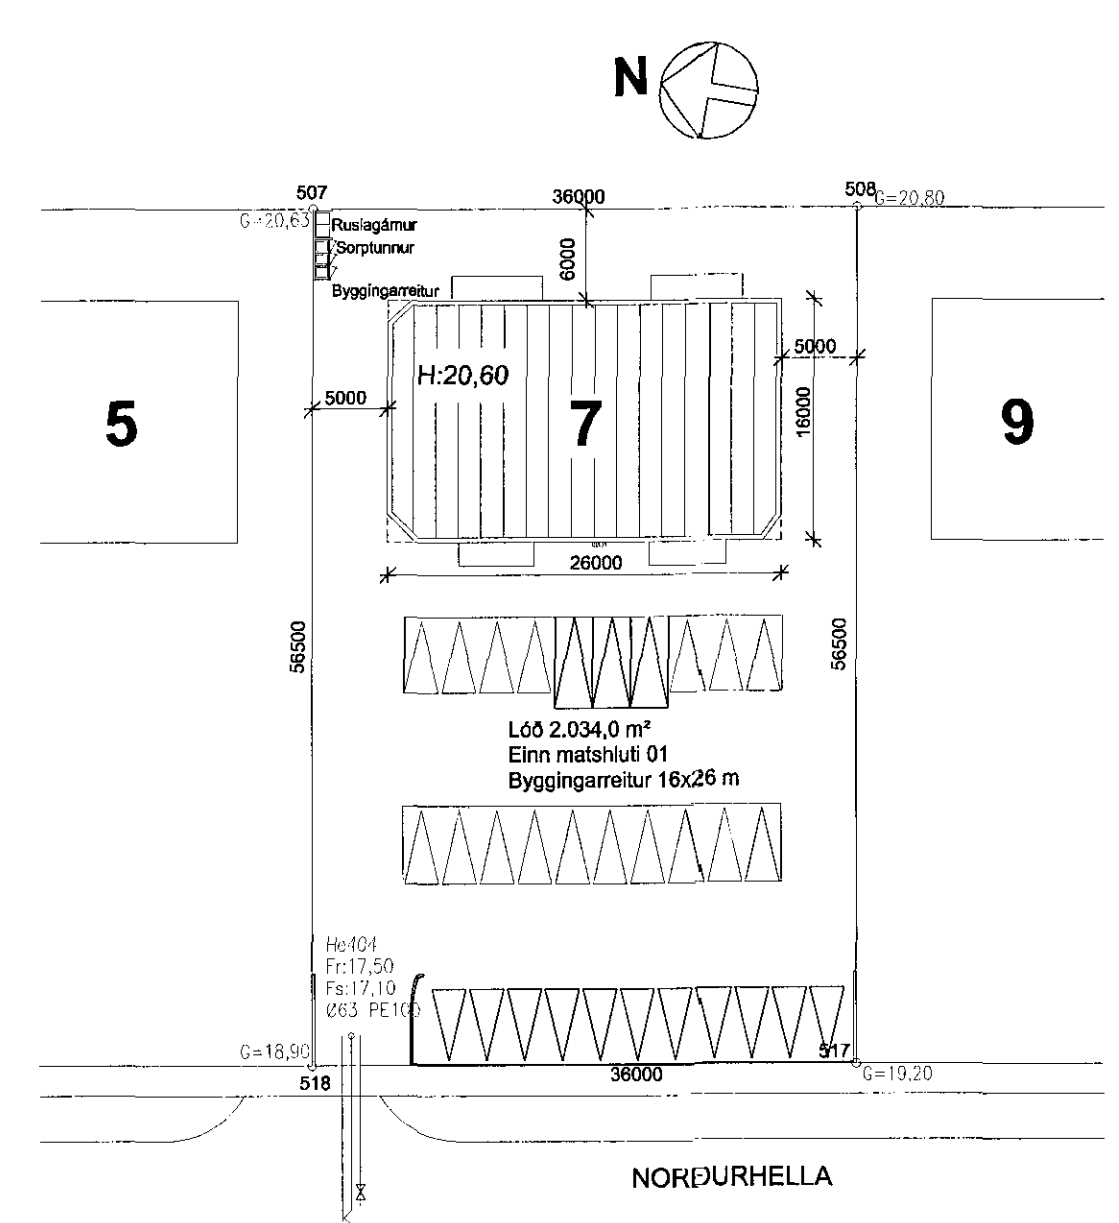

NORÐURHELLA 7 HAFNARFIRÐI

Samþykkt þann
19. okt. 2016
Byggingaálfurinn *[Signature]*

SÚÐURHLIÐ MKV. 1:100

NORÐURHLIÐ MKV. 1:100

AFSTÖÐUMYND MKV. 1:500

[Signature]
18.10.2016
Breytt 18. okt. 2016 vísorpláta
1. okt. 2016

Verk: Norðurhella Teikn.nr.: 4 Daga: 12. apr. 2016