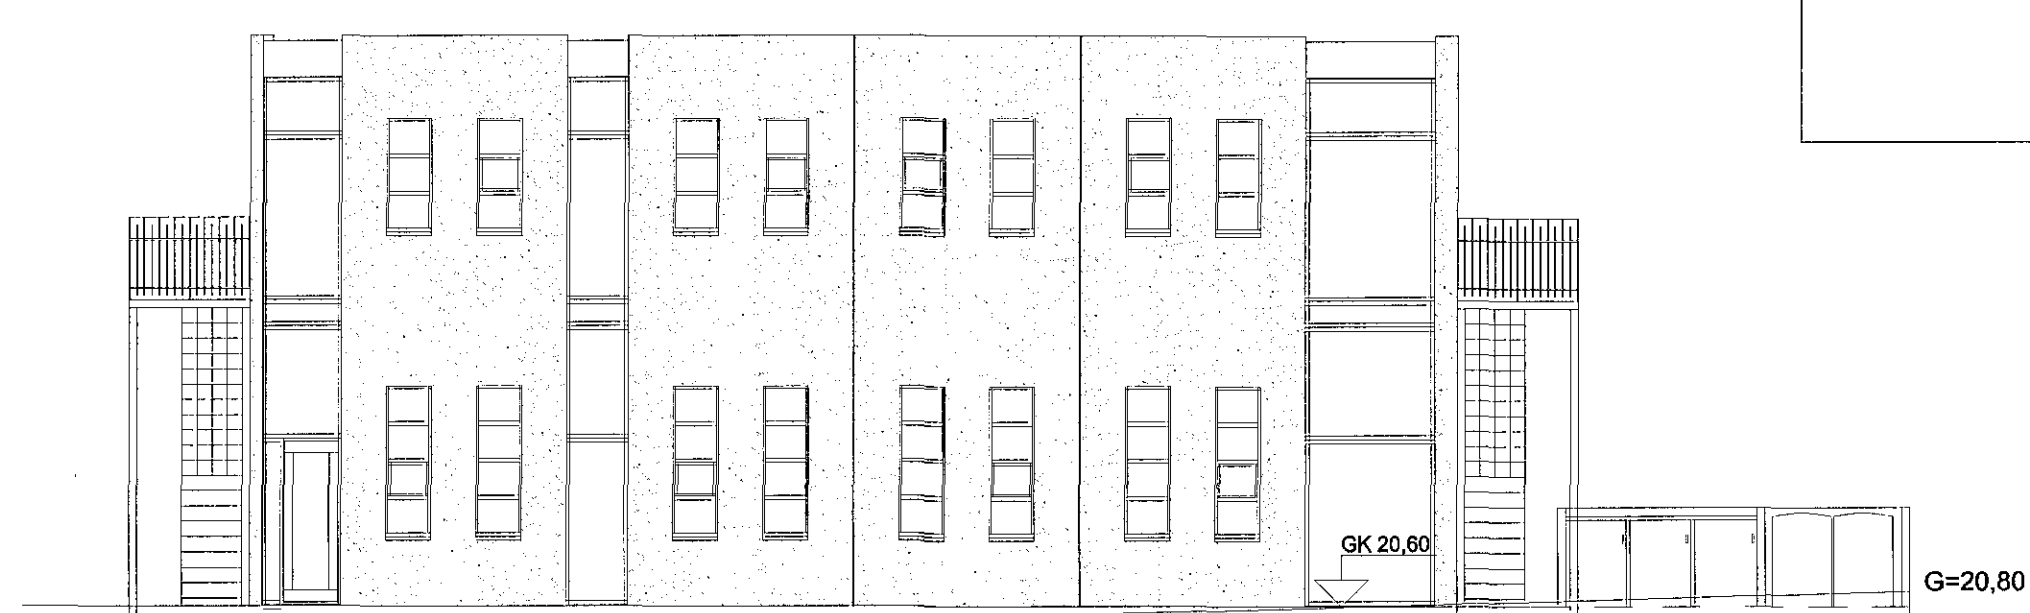

NORÐURHELLA 7 HAFNARFIRÐI

Samþykkt þann
19. okt. 2016
Byggingaálfurinn *[Signature]*

SÚÐURHLIÐ MKV. 1:100

NORÐURHLIÐ MKV. 1:100

AFSTÖÐUMYND MKV. 1:500

[Signature]
18.10.2016
Breytt 18. okt. 2016 vísorpláta
1. okt. 2016

Verk: Norðurhella Teikn.nr.: 4 Daga: 12. apr. 2016