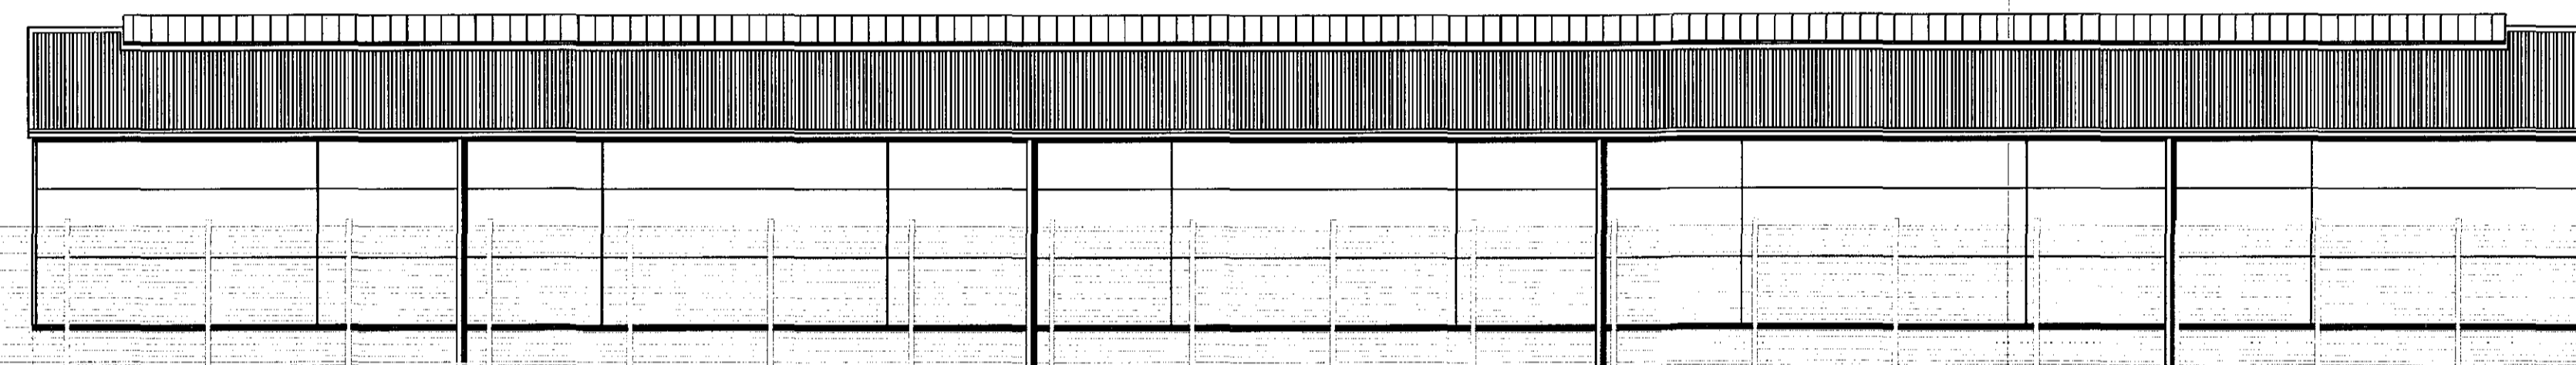

ÚTLIT NORÐUR. mkv. 1:100.

ÚTLIT SUÐUR. mkv. 1:100.

ÚTLIT AUSTUR. mkv. 1:100.

ÚTLIT VESTUR. mkv. 1:100.

Breytingar:	Daga	Trákn	Yfirt.
Efn.			

SKÚTAHRAUN 6 HAFNARFIRÐI. MHL. 03.
Landnámer:

Aðaluppdráttur. Númer. 002

Efni: Útlitsmyndir.
Mælikvarði: 1 : 100.
Frumstærð blaðs: A1.
Teiknaði: Sig. Þ.
Yfirfarði: Sig. Þ.
Dagsetning útgáfu: 20-10-2015
Verk nr.: 03015
Teikn. nr.: 002
Endursk:

STH. teiknistofan ehf. Strandgötu 11.
220 Hafnarfórð.
Sími 5651910.
teiknistofan@simnet.is.