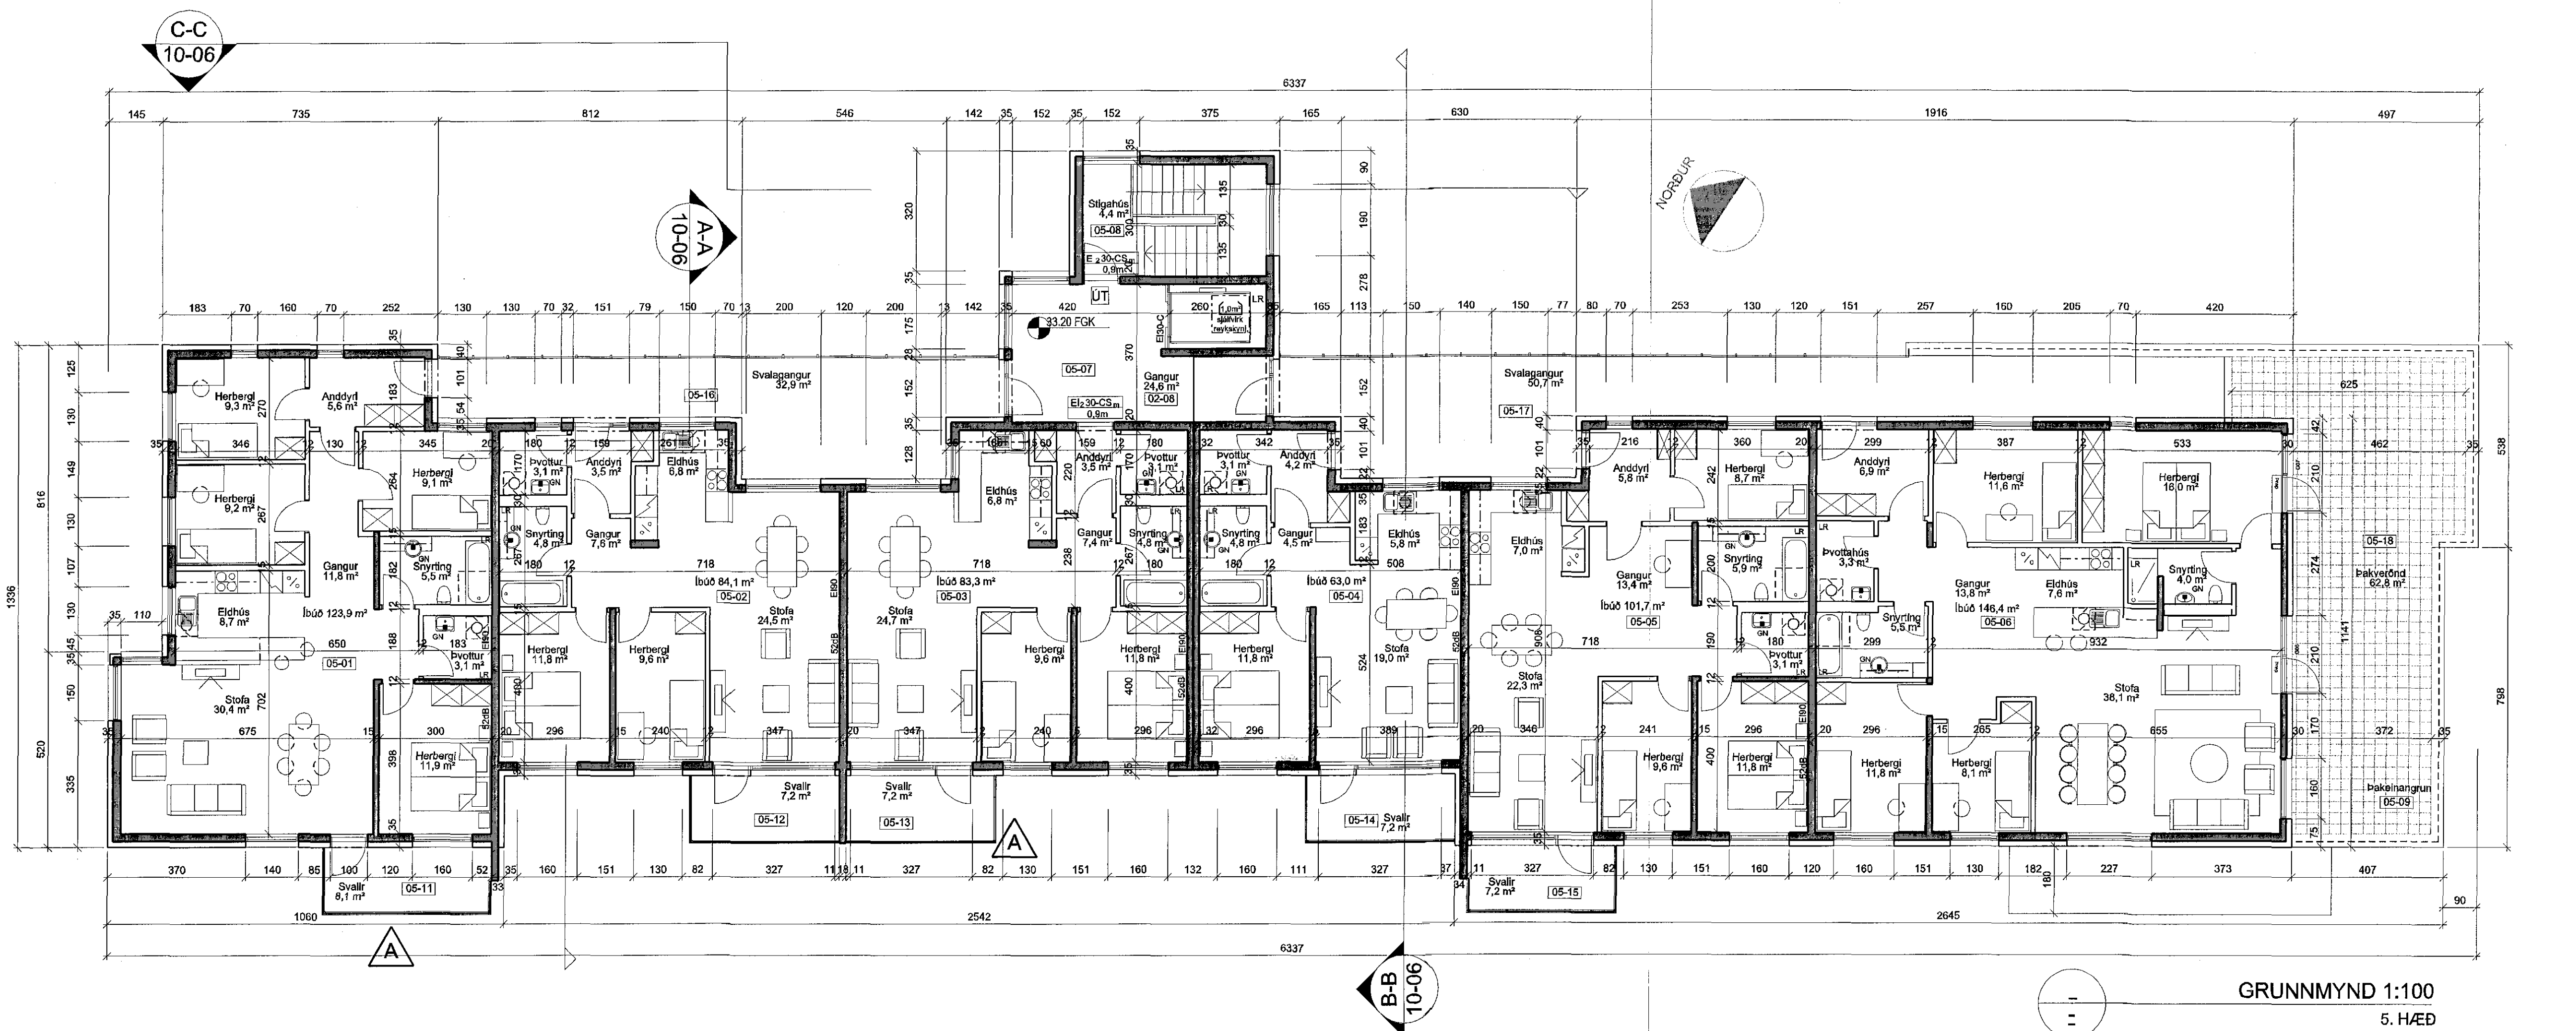

GRUNNMYND 1:100  
4. HÆÐ

GRUNNMYND 1:100  
5. HÆÐ

A	LGS	SS	01.11.2016
Svalabúðin & Öllum svölum nema þaksvölum.			
STUFA	ITEXNAD	LYFFIRAND	DAÐS
BREYTINGAR			
8.11.2016 <i>[Signature]</i>			
ASK ARKITEKTAR EHF. GERÐOÐU 9 101 REYKJAVÍK Sími 593 0000 FAK 515 0019 www.ask.is			
ARITUN AÐALMÖNNUNAR <i>[Signature]</i> ASK ARKITEKTAR			
VERKEFNI SKIPALÖN 7 HAFNARFIRÐI			
TEGUND TEGNINGAR AÐALTEKNING GRUNNMYND 4. OG 5. HÆÐ			
STUFA	ALMENNAR MÖNUR TEGNINGAR	STUFA	A
0779	10-05	1:100	16.10.2012