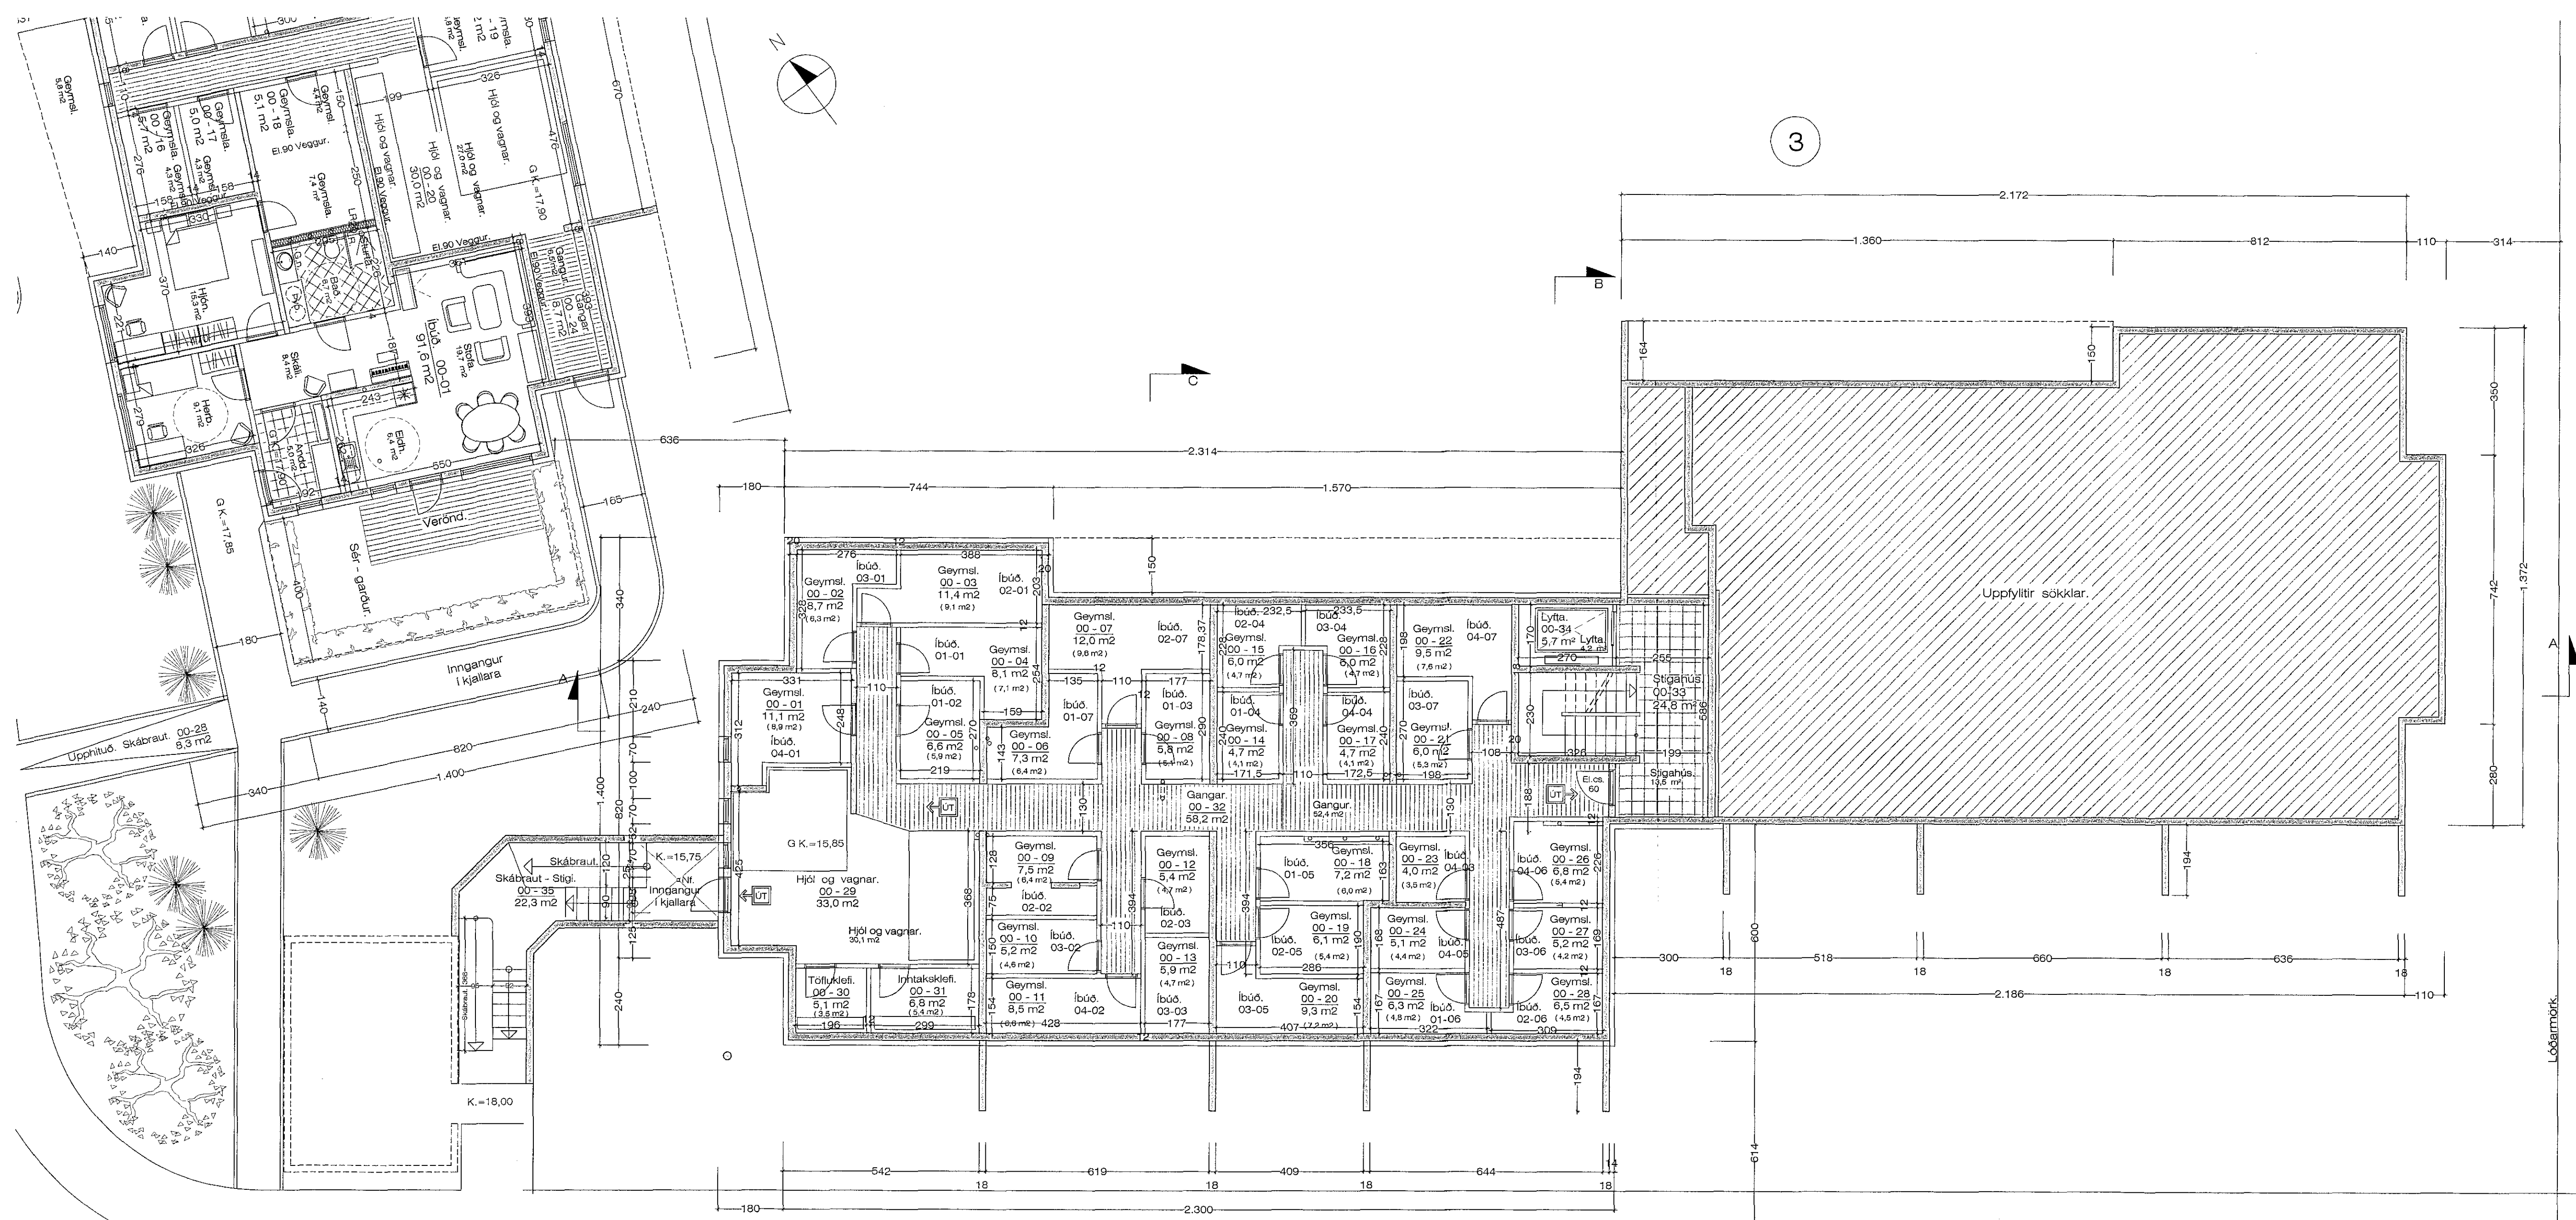

3

Grunnmynd Kjallara. 1 : 100 Stærð. = 330,5 m<sup>2</sup>

Breytt 25. 10. 2016  
Breytt innra skipulagi í kjallara.

Einivellir 3 Hafnarfirði. Grunnmynd.

VERK. NR. 352      DAGS. 19. 8. 2016      MÁL. 1:100      jon-ark @ istand.is

TEIKN. NR. 02      BREYTT.

**JÓN GUÐMUNDSSON**      **ARKITEKT**      *Jón Guðmundsson*      KT. 310881

VINNUSTOFA      SÚDURLANDSBRÁUT 16      REYKJAVÍK      Sími 552 5055

JonG 14.11.2016 21:03 Einivellir 3 1901.dwg