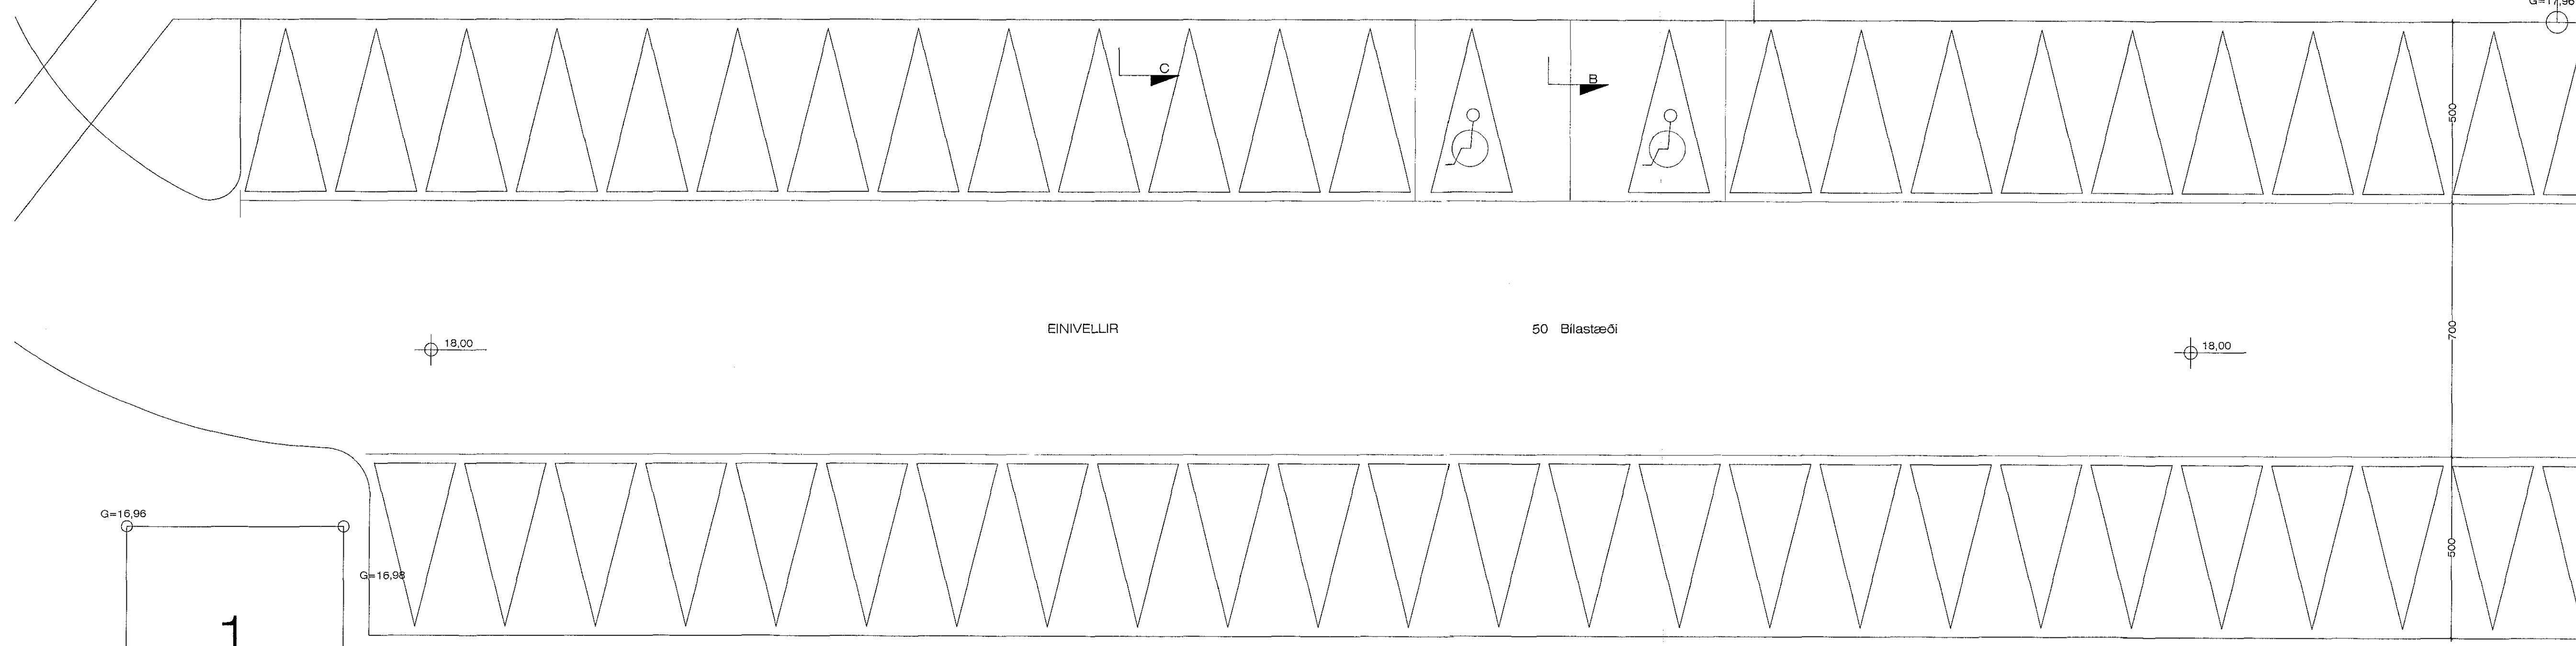

3

Grunnmynd Kjallara. 1 : 100 Stærð. = 330,5 m<sup>2</sup>

Breytt 25. 10. 2016  
Breytt innra skipulagi í kjallara.

Einivellir 3 Hafnarfirði. Grunnmynd.

VERK. NR. 352      DAGS. 19. 8. 2016      MÁL. 1:100      jon-ark @ istand.is

TEIKN. NR. 02      BREYTT.

**JÓN GUÐMUNDSSON**      **ARKITEKT**      *Jón Guðmundsson*      KT. 310881

VINNUSTOFA      SÚDURLANDSBRÁUT 16      REYKJAVÍK      Sími 552 5055

JonG 14.11.2016 21:03 Einivellir 3 1901.dwg