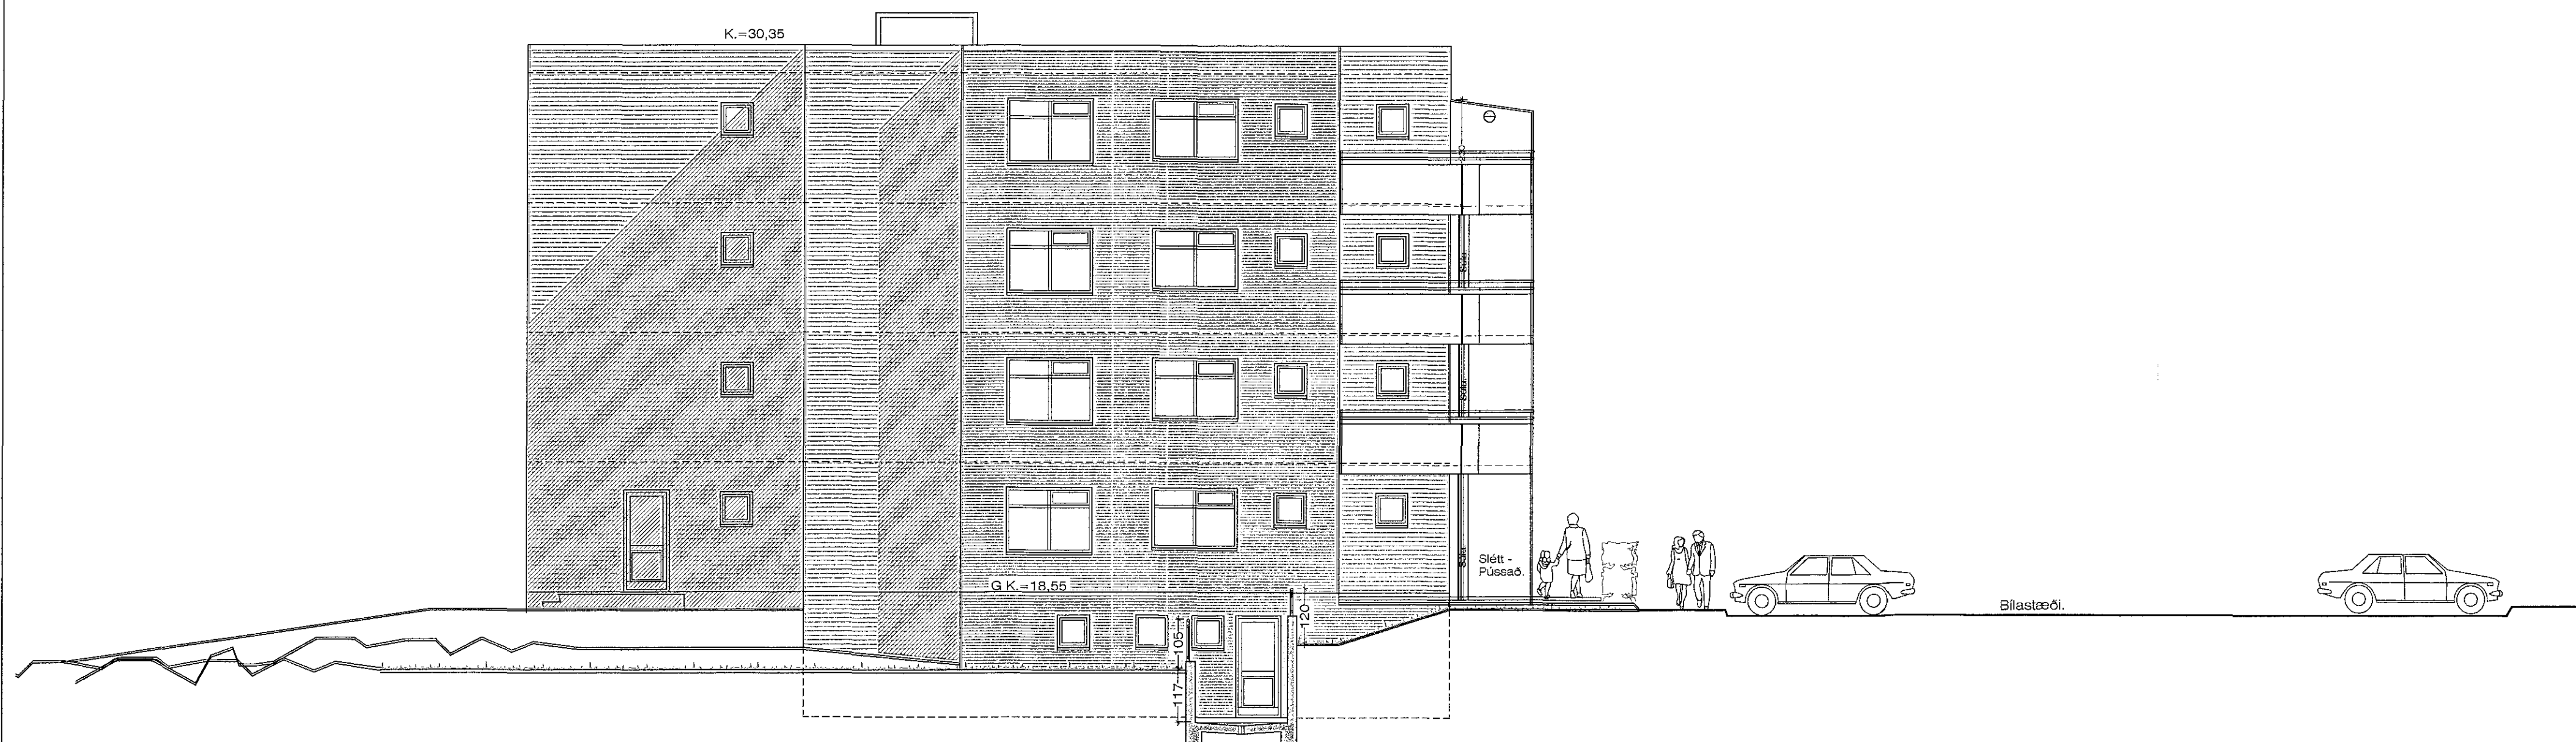

Norð - austurhlíð 1 : 100

Norð - vesturhlíð 1 : 100

Norð - vesturhlíð m. Sorpg. 1 : 100

Suð - vesturhlíð. 1 : 100

JonG 14.11.2016 21:03 Einvellir 3 -1901.dwg

Einvellir 3 Hafnarfirði. Útlit.  
VERK. NR. 352 DAGS. 19.-8.-2016 MÁL. 1:100  
TEKN. NR. 08 BREYTT. Jon-ark @ islandia.is

JÓN GUÐMUNDSSON ARKITEKT  
VINNUSTOFA SUÐURLANDSBRÁUT 16 REYKJAVÍK  
Sími 852 8085