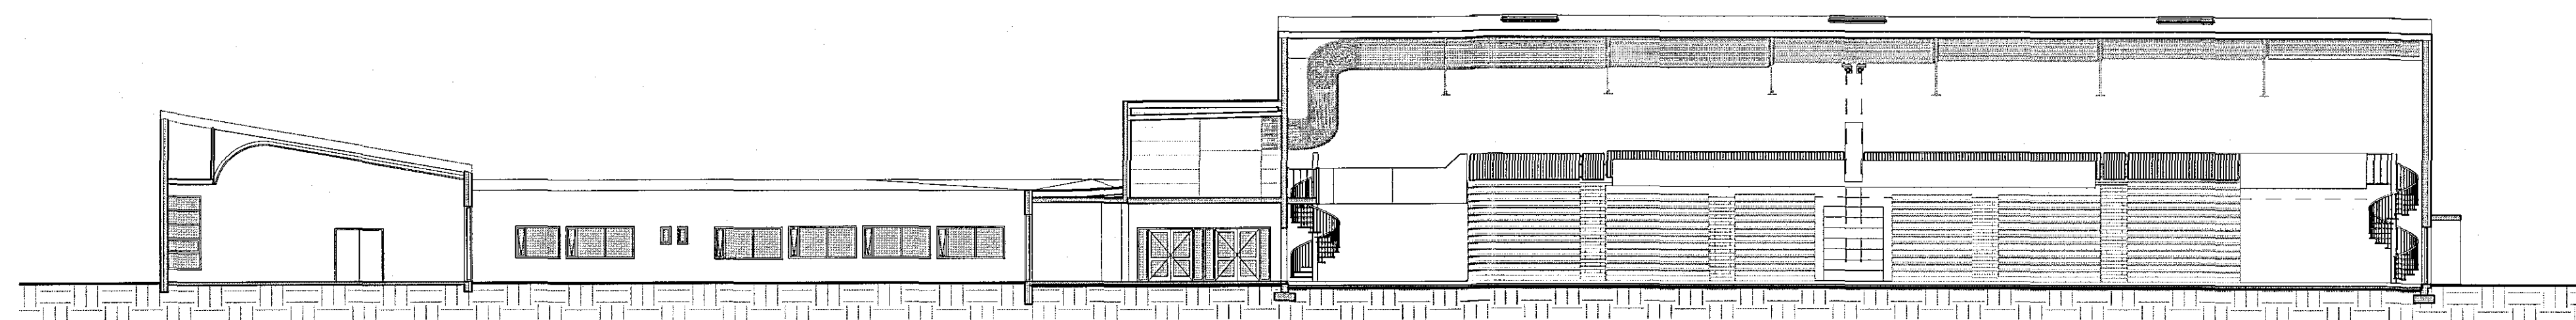

D-D yfirlit
1 : 200

F.H. VERKIS
DKS

ÚTGÁFA	TEIKNAD	YFIRFARID	DAGS
ASK ARKITEKTAR EHF GEISGÖTTULÍ 101 REYKJAVÍK SMÍÐ 515 0000 www.ask.is	ASK ARKITEKTAR EHF ASKARF. A.L. Hafnarfirði	ASK ARKITEKTAR EHF ASKARF. A.L. Hafnarfirði	
VERKFRNI ÍÞRÓTTAMIÐSTÖÐ HAUKA Ásvöllum 1, Hafnarfirði			MÖG. I AF 1:100, 1:200
TEIKNINGAR Aðalleikningar			HANNA HMH
HEIÐ TEIKNINGAR Snælding D-D			KJH HMH
VERK. NÚM. 9623			DAGS 04.11.2016
AUKIÐIÐI - NÁMUR TEIKNINGAR A-113			ÚTGÁFA