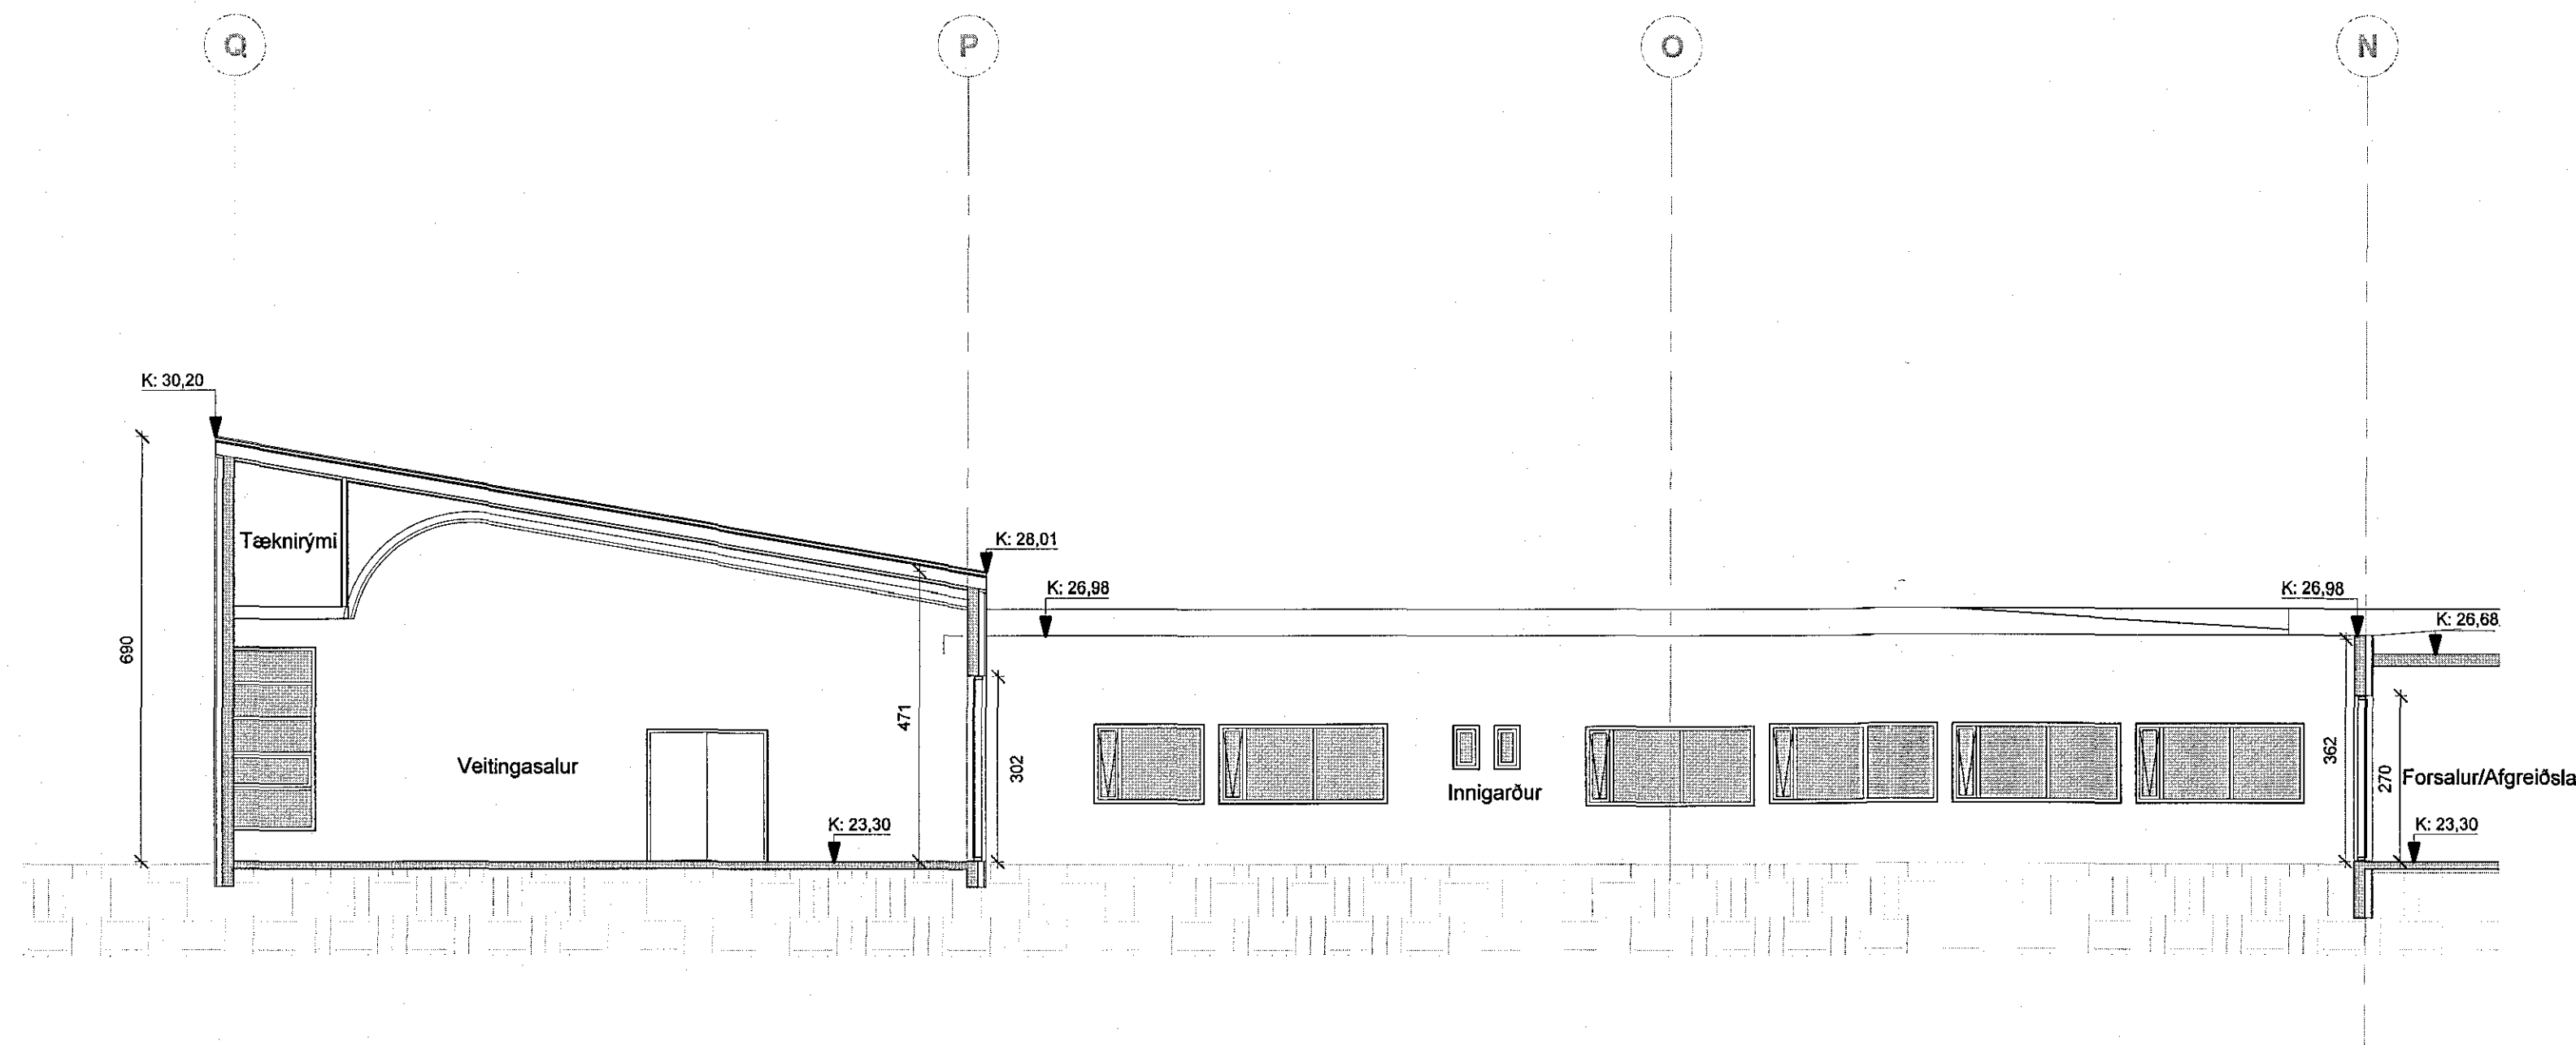

D-D - Suðurhluti
1 : 100