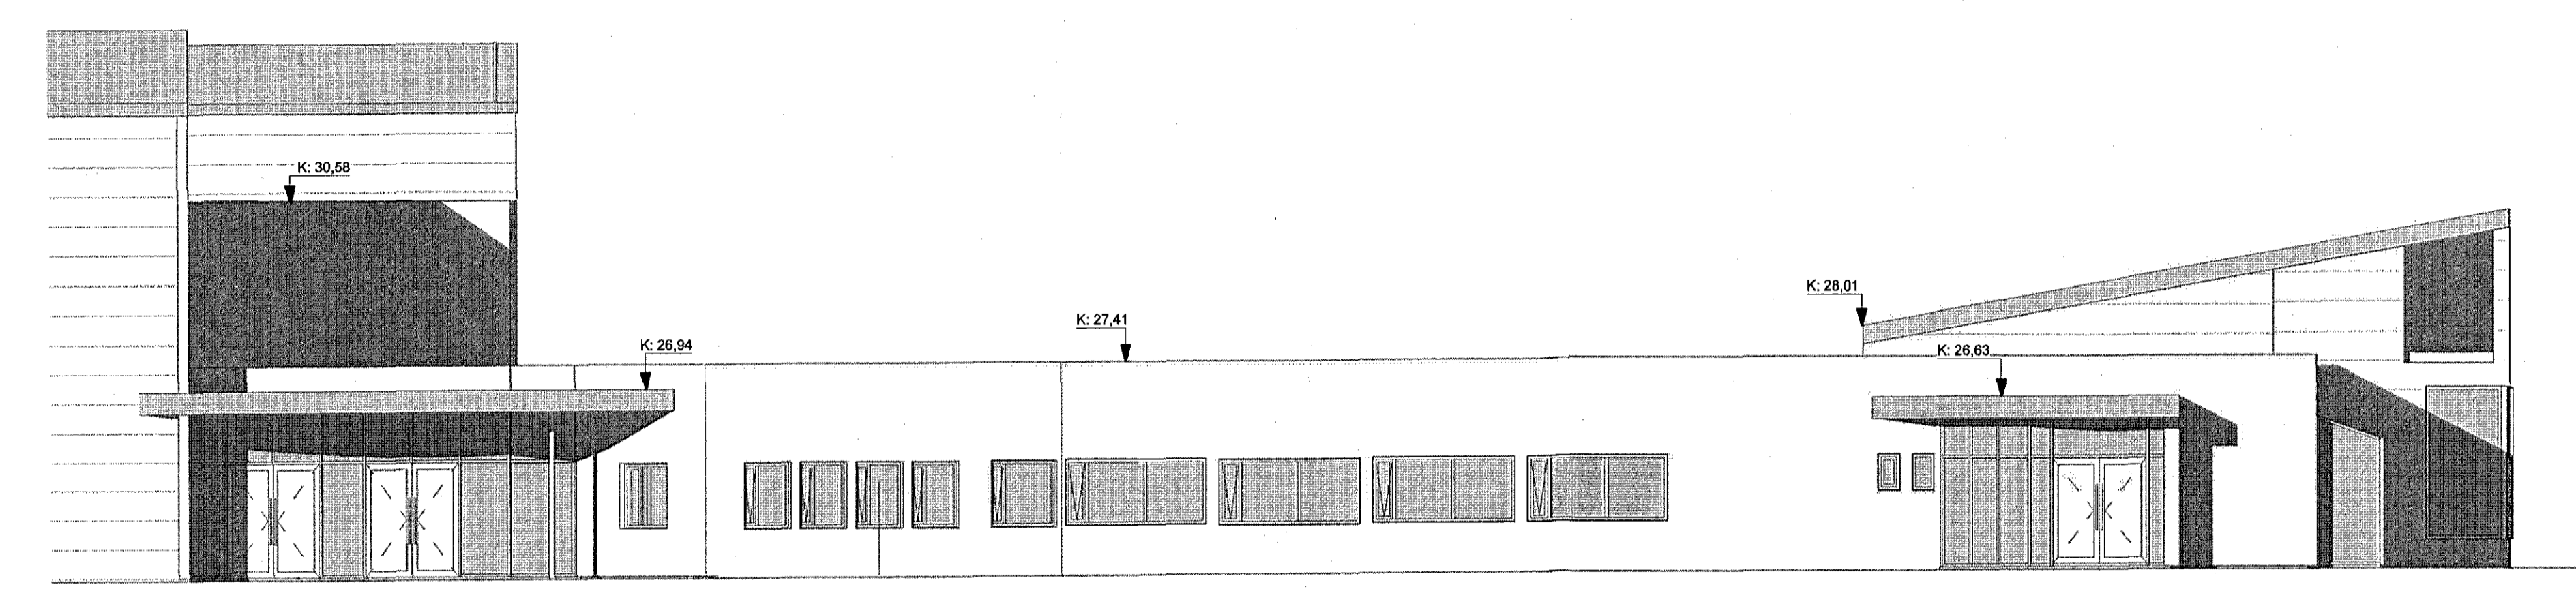

Vestur - Norðurhluti
1 : 100

Vestur - Suðurhluti
1 : 100

Vestur yfirlit
1 : 200

ÚTGÁFA	TEIKNAD	YFIRFARID	DAGS
ASK-ARKITEKTAR EHF. GERBEGGJÓLI 8 101 REYKJAVÍK SM 510 0500 www.ask.is			
ÁRITUN AÐALHÖNNUNAR  Heiður Helgadóttir ARKITEKT F.A.L. N. 301258-7049 heigun@ask.is			
VERKEFNI ÍÞRÓTTAMÍÐSTÖÐ HAUKA Ásvöllum 1, Hafnarfirði			
TEGUND TEGNINGAR Aðalteikningar		MÖV. Í AS 1:100, 1:200	
HEITI TEGNINGAR Úllit Vestur		VIKING HMB TEGUND K,SH YFIRF. HMB DAGS 04.11.2016	
VERIÐ NÚ 9623	AUKENINGAR - MÖNUR TEGNINGAR A-118	ÖSKA ÖSKA	
<small>© ÖLL RITT OG ÁRITUN TEGNINGAR ER VÁÐ SAMYKTAÐAR ASK-ARKITEKTATA. ÖSKU SVAL MÆLA ÖFFA AF TEGNINGUM.</small>			