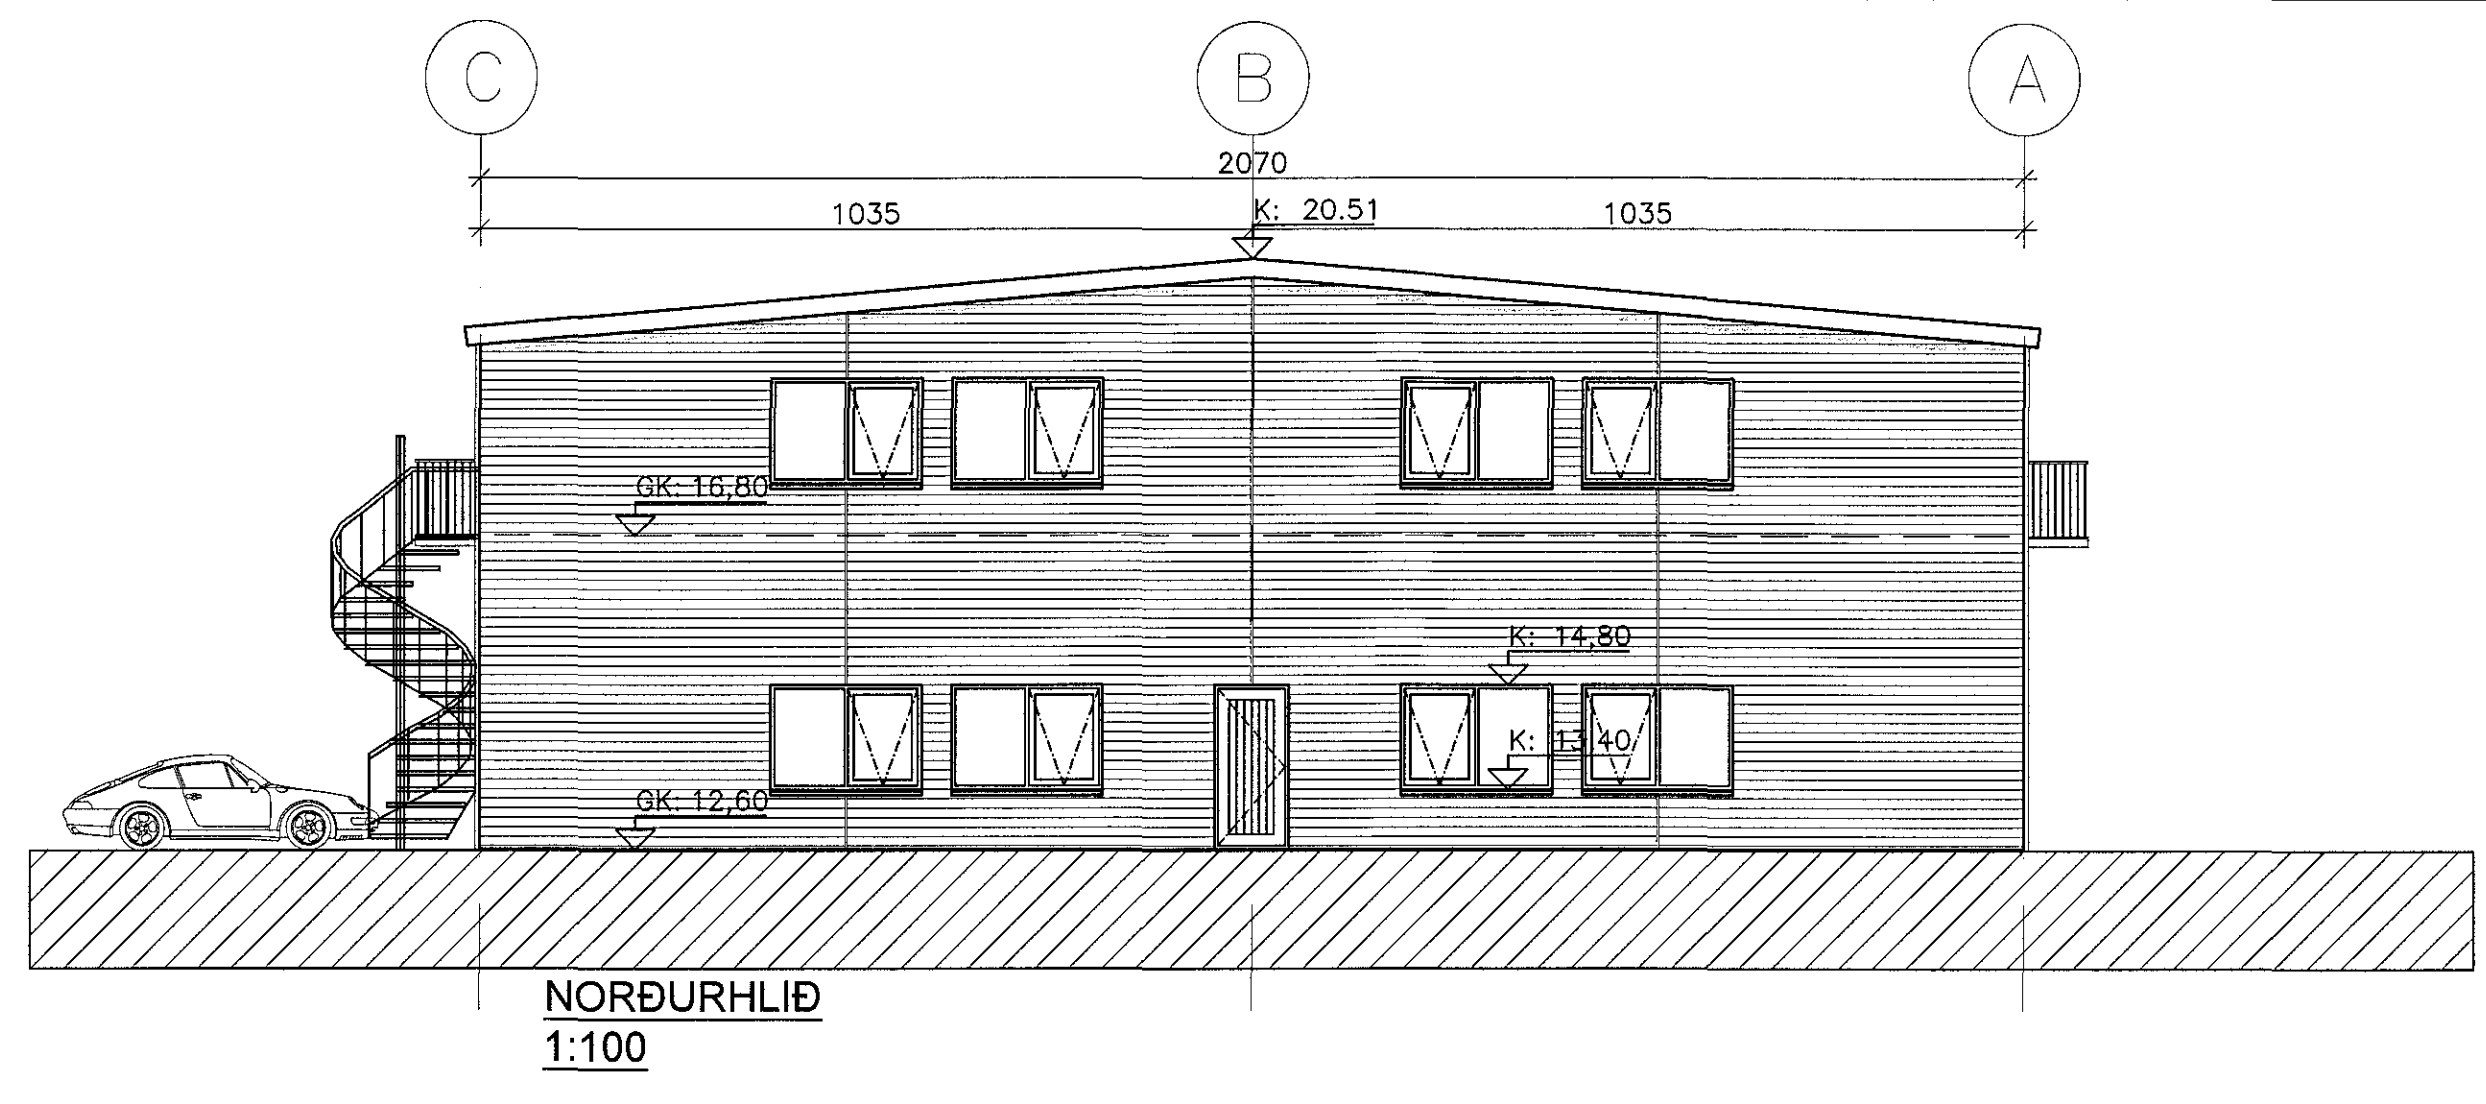

16/nib 1611232

Samþykkt þann
18. jan. 2017
Byggingaálfurinn

NORÐURHLIÐ
1:100

SÚÐURHLIÐ
1:100

AUSTURHLIÐ
1:100

VESTURHLIÐ
1:100

2016-11-04 13:24:47

BREYTT				
1)	10.03.08	Speglun rýma, langveggur og gluggar	DK	
2)	25.04.12	Innra skipulagi breytt	DK	
3)	27.10.16	Innra skipulagi og flóttaleið breytt	DK	
Steinhella 14				
221, Hafnarfirði				
ÖTLITSMYNDIR				KVAFI:
				1:100
HAFA:	TEYNA:	VEYNA:	BREYÐNA:	SKA:
DKK	DKK	4-097	03	15.01.2007
TEIKNISTOFAN H.R. ehf				06
Húsbýggingar og ráðgjöf				
Davíð Karl Karlsson				
Byggingaálfurinn GFI				
Neslárta 2, 110 Reykjavík				
				SÍMI: 567 8111
				FAK: 567 8111
				E-MAIL: dk@hrnet.is
				KT: 23256-039