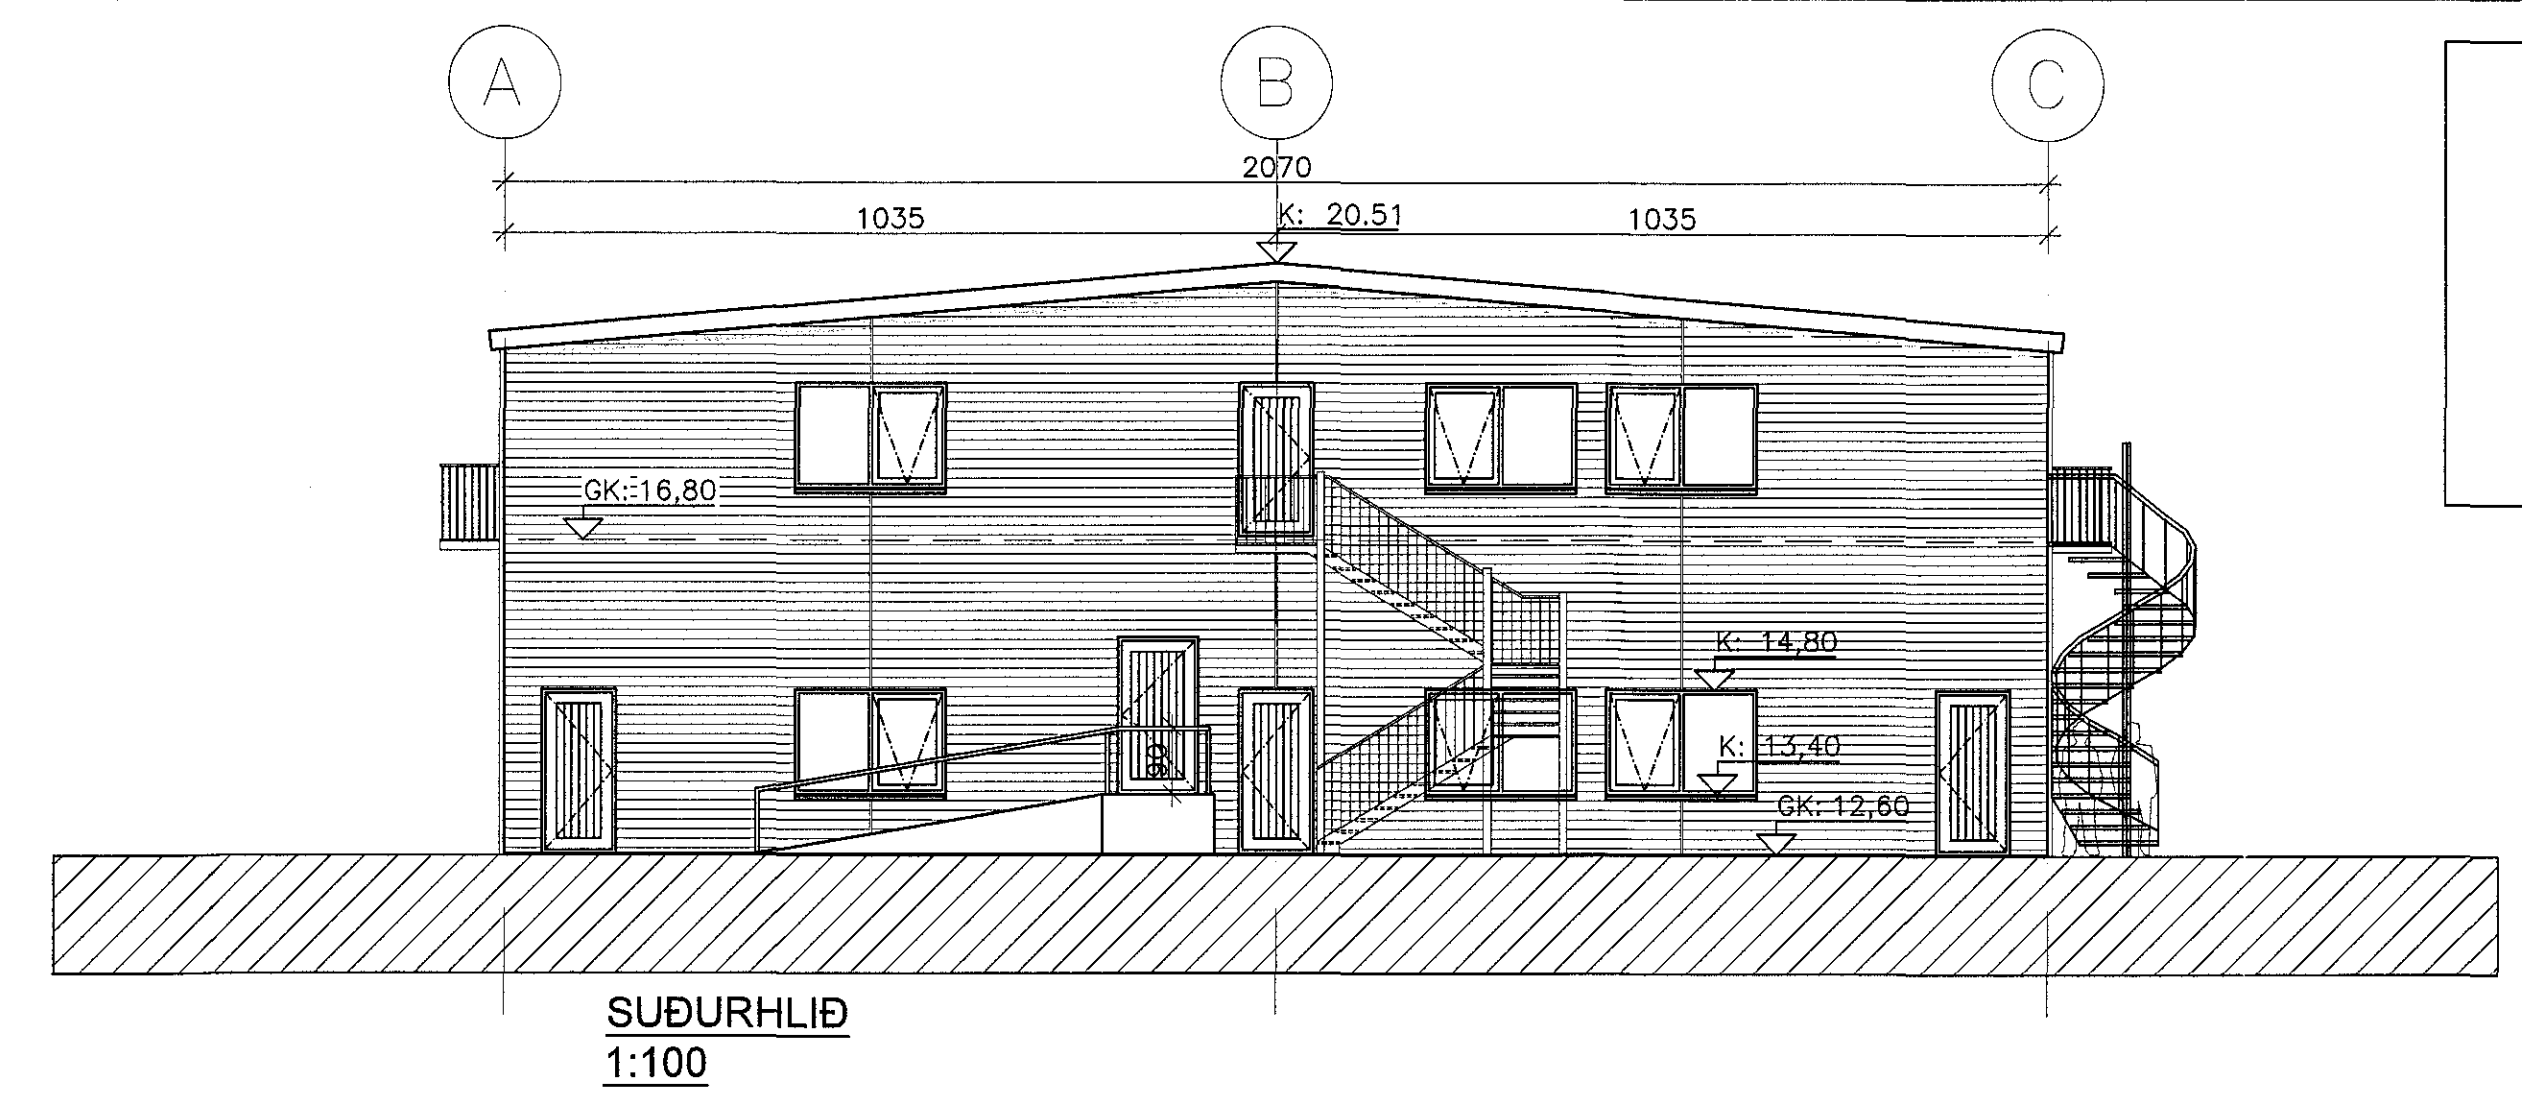

16/nib 1611232

Samþykkt þann
18. jan. 2017
Byggingaálfurinn

NORÐURHLIÐ
1:100

SÚÐURHLIÐ
1:100

AUSTURHLIÐ
1:100

VESTURHLIÐ
1:100

2016-11-04 13:24:47

BREYTT				
1)	10.03.08	Speglun rýma, langveggur og gluggar	DK	
2)	25.04.12	Innra skipulagi breytt	DK	
3)	27.10.16	Innra skipulagi og flóttaleið breytt	DK	
Steinhella 14				
221, Hafnarfirði				
ÖTLITSMYNDIR				KVAFI:
				1:100
HAFA:	TEYNA:	VEYNA:	BREYÐNA:	SKA:
DKK	DKK	4-097	03	15.01.2007
TEIKNISTOFAN H.R. ehf				06
Húsbýggingar og ráðgjöf				
Davíð Karl Karlsson				
Byggingaálfurinn GFI				
Neslárta 2, 110 Reykjavík				
				SÍMI: 567 8111
				FAK: 567 8111
				E-MAIL: dk@hrnet.is
				KT: 23256-039