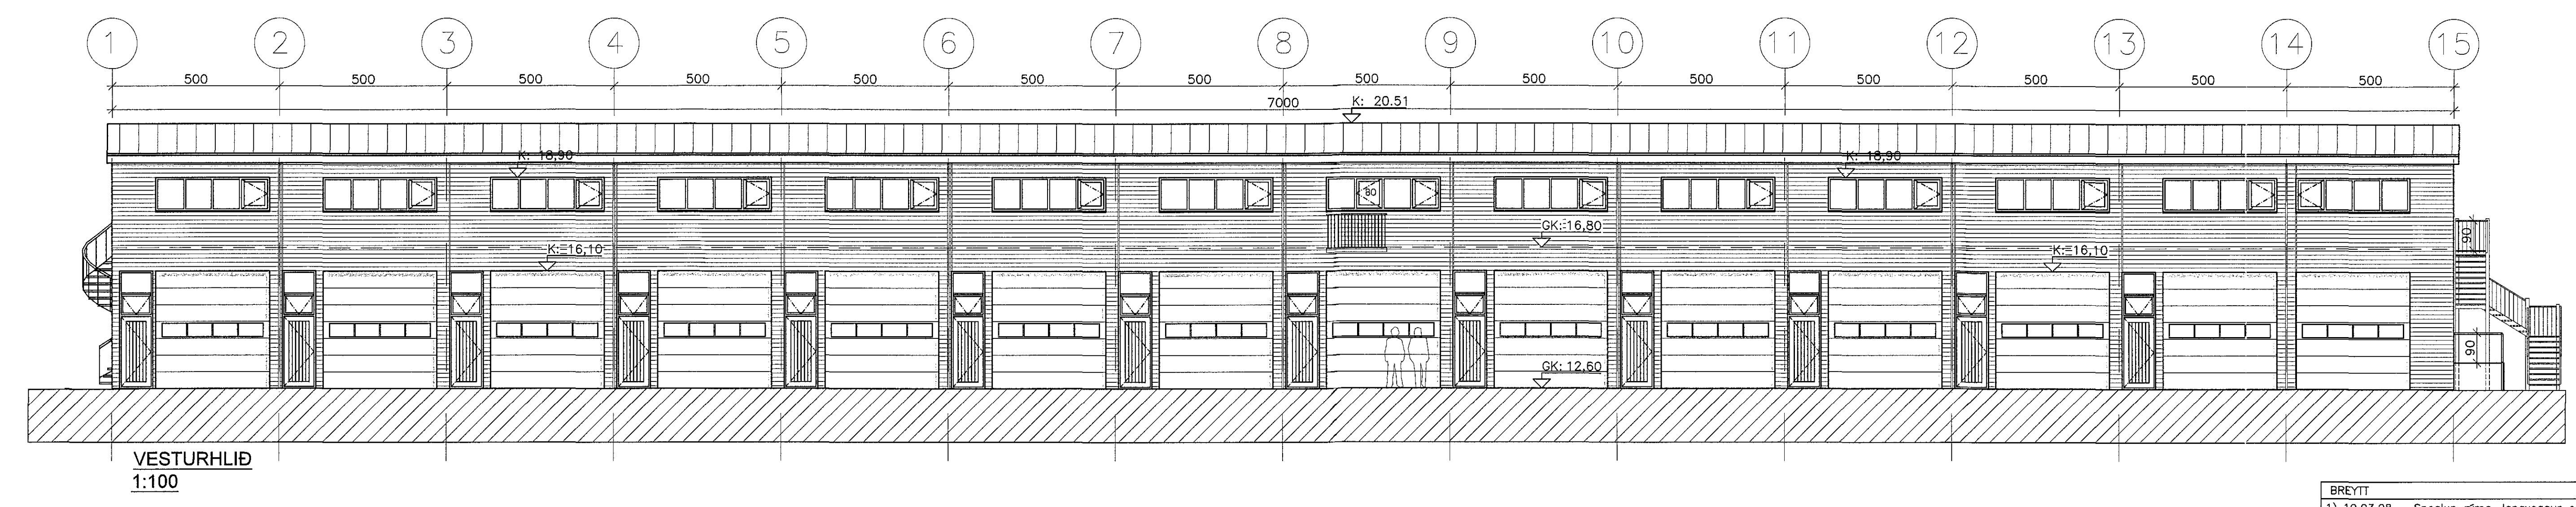

16/nib 1611232

Samþykkt þann
18. jan. 2017
Byggingaálfurinn

NORÐURHLIÐ
1:100

SÚÐURHLIÐ
1:100

AUSTURHLIÐ
1:100

VESTURHLIÐ
1:100

2016-11-04 13:24:47

BREYTT				
1)	10.03.08	Speglun rýma, langveggur og gluggar	DK	
2)	25.04.12	Innra skipulagi breytt	DK	
3)	27.10.16	Innra skipulagi og flóttaleið breytt	DK	
Steinhella 14				
221, Hafnarfirði				
ÖTLITSMYNDIR				KVAFI:
				1:100
HAFA:	TEYNA:	VEYNA:	BREYÐNA:	SKA:
DKK	DKK	4-097	03	15.01.2007
TEIKNISTOFAN H.R. ehf				06
Húsbýggingar og ráðgjöf				
Davíð Karl Karlsson				
Byggingaálfurinn GFI				
Neslárta 2, 110 Reykjavík				
				SÍMI: 567 8111
				FAK: 567 8111
				E-MAIL: dk@hrnet.is
				KT: 23256-039