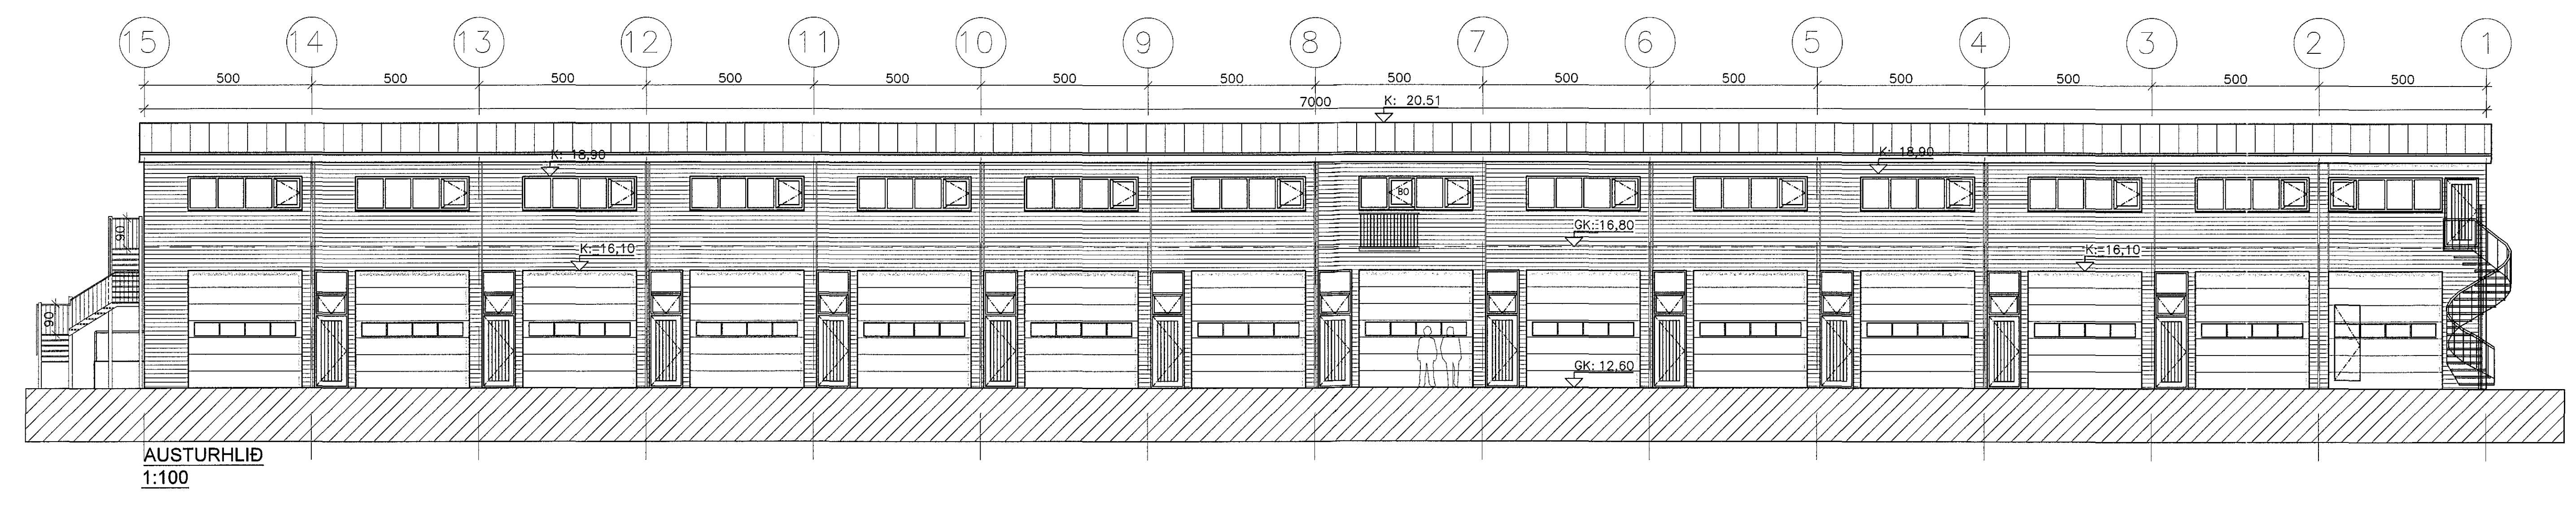

16/nib 1611232

Samþykkt þann
18. jan. 2017
Byggingaálfurinn

NORÐURHLIÐ
1:100

SÚÐURHLIÐ
1:100

AUSTURHLIÐ
1:100

VESTURHLIÐ
1:100

2016-11-04 13:24:47

BREYTT				
1)	10.03.08	Speglun rýma, langveggur og gluggar	DK	
2)	25.04.12	Innra skipulagi breytt	DK	
3)	27.10.16	Innra skipulagi og flóttaleið breytt	DK	
Steinhella 14				
221, Hafnarfirði				
ÖTLITSMYNDIR				KVAFI:
				1:100
HAFA:	TEYNA:	VEYNA:	BREYÐNA:	SKA:
DKK	DKK	4-097	03	15.01.2007
TEIKNISTOFAN H.R. ehf				06
Húsbýggingar og ráðgjöf				
Davíð Karl Karlsson				
Byggingaálfurinn GFI				
Neslárta 2, 110 Reykjavík				
				SÍMI: 567 8111
				FAK: 567 8111
				E-MAIL: dk@hrnet.is
				KT: 23256-039