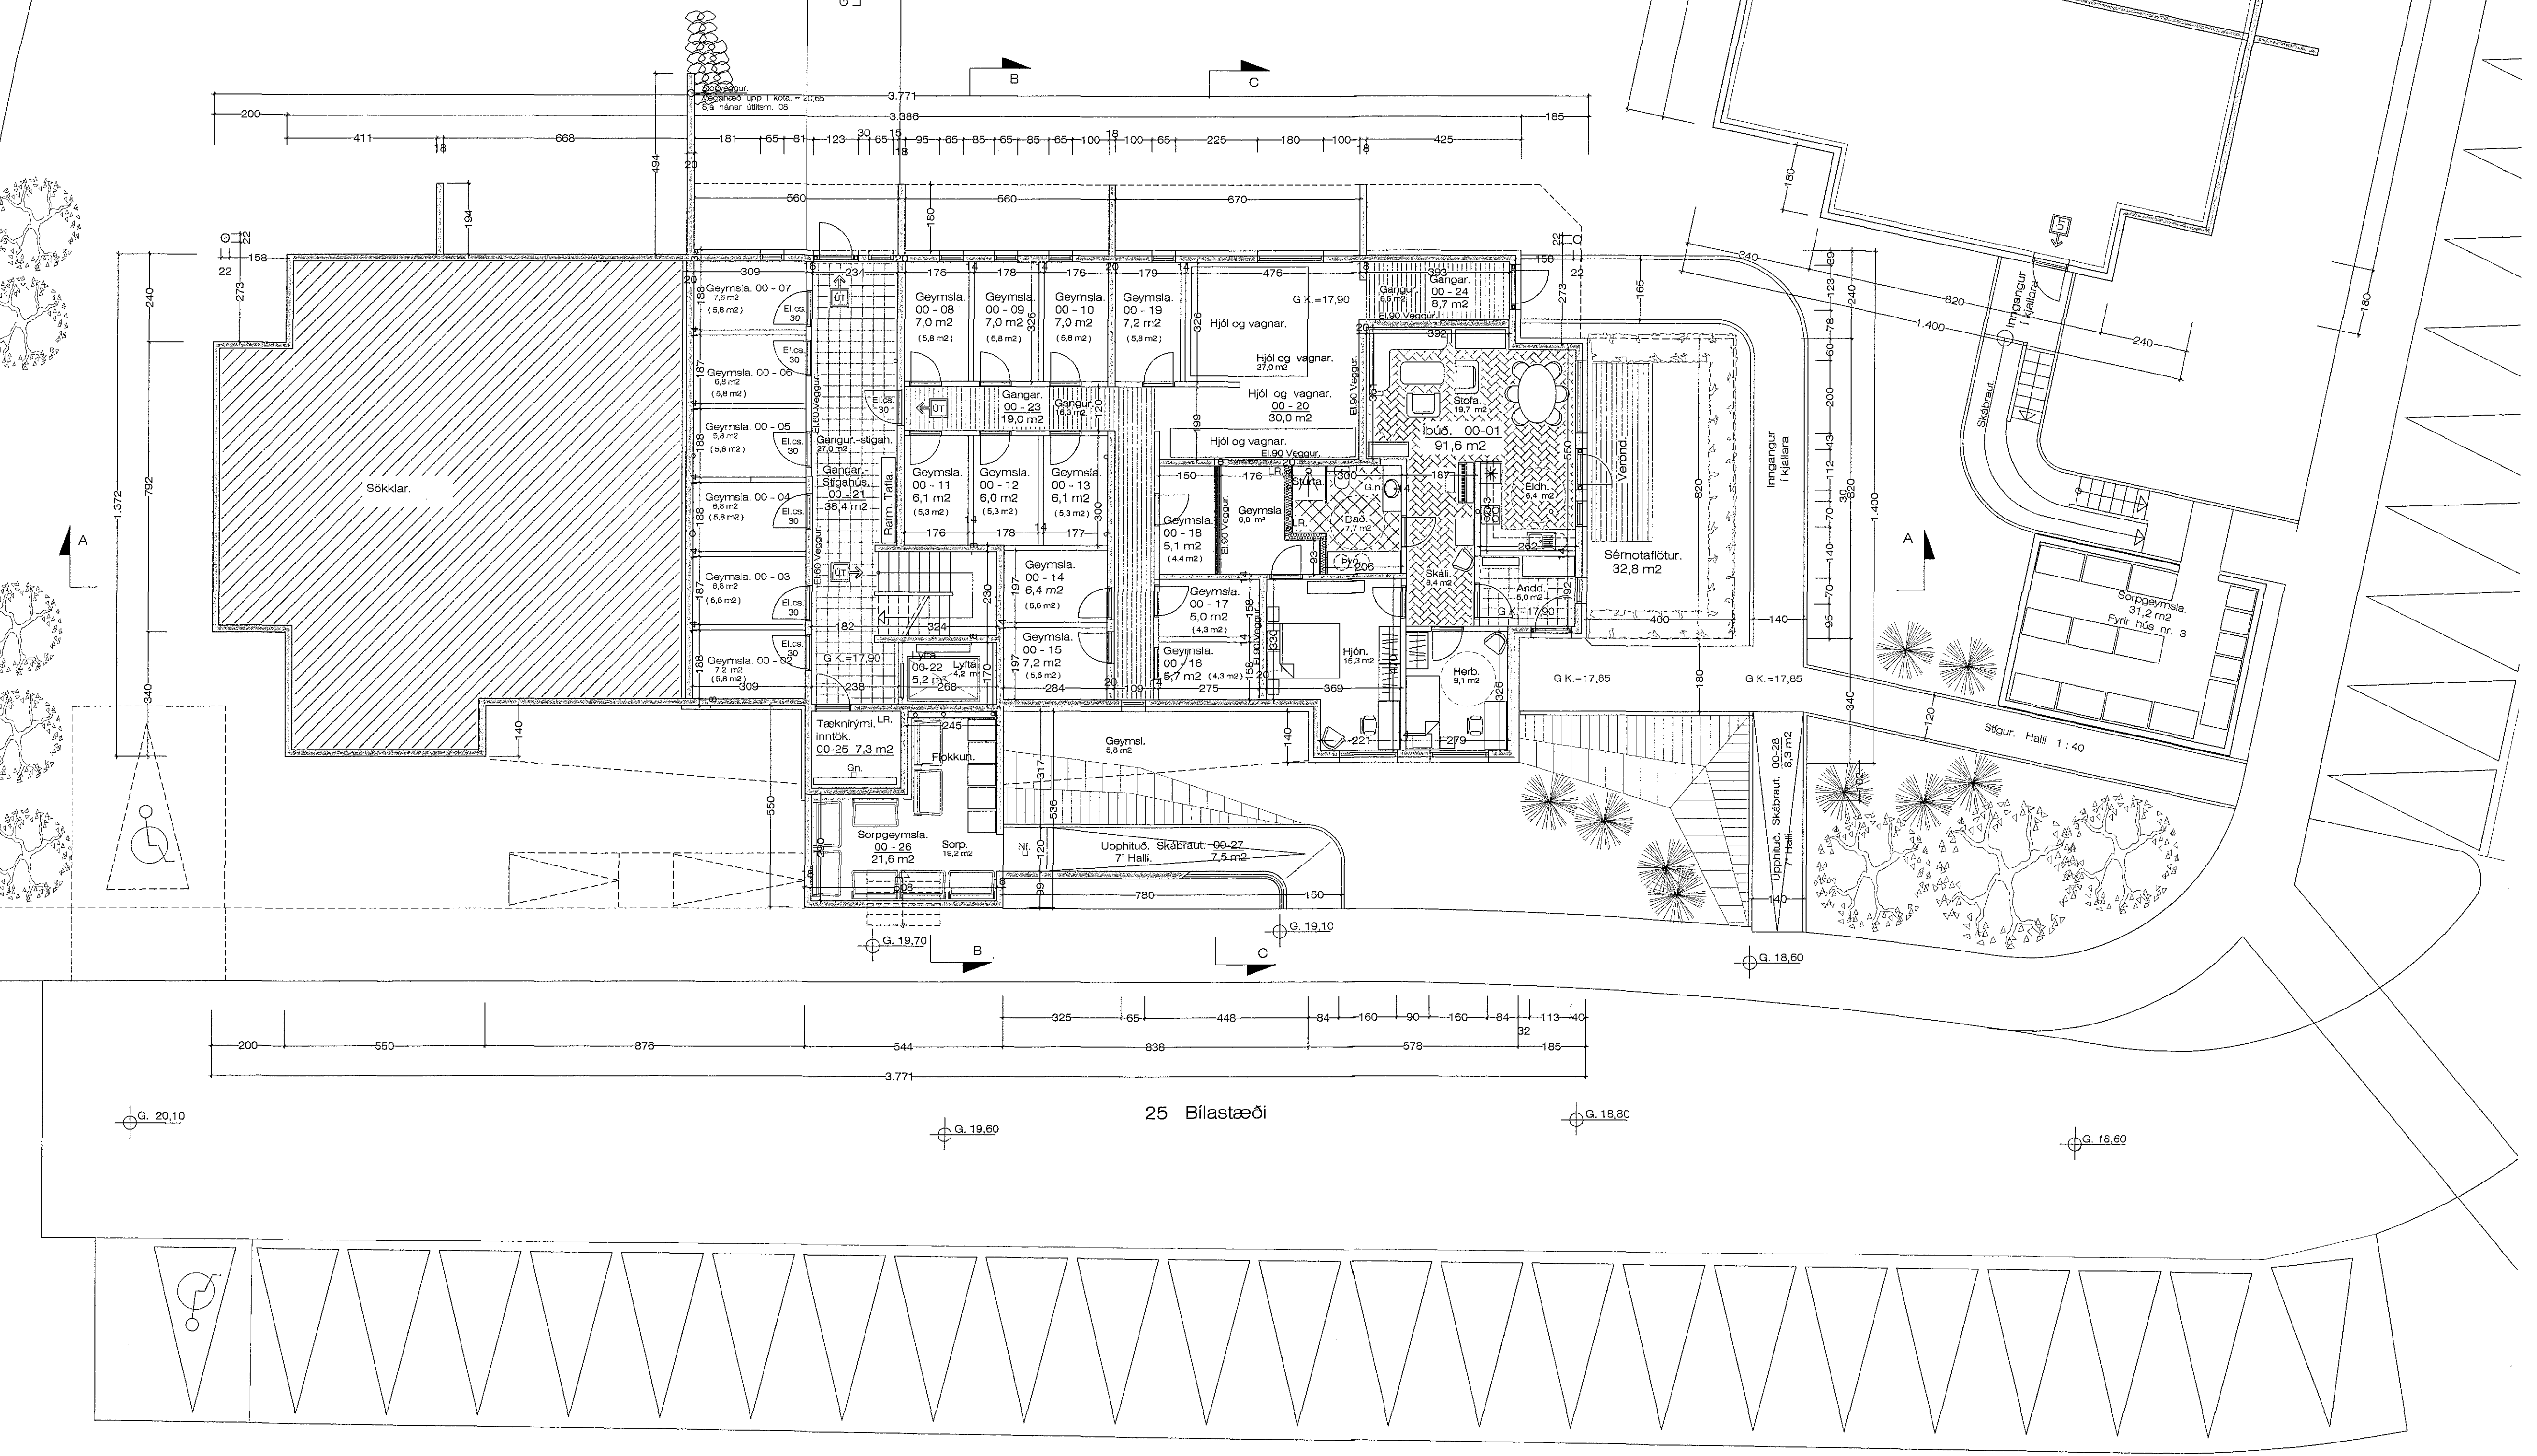

Lóð = 6967,5m<sup>2</sup>

Óhrætt hraun.

Óhrætt hraun.

1

Geymslunými. -- Hjóli og Vagnar.  
Hús. Nr. 3

Grunnmynd Kjallara. 1 : 100 Stærð. = 318,0 m<sup>2</sup>

Einivellir 1 Hafnarfirði. Grunnmynd.

VEIK. NR. 352  
TEIKN. NR. 02  
DAGS. 19.-7.-2016 MÁL. 1:100  
BREYTT.  
JÓN GUÐMUNDSSON ARKITEKT  
VINNUSTOFA SUDURLANDSBRÁUT 16 REYKJAVÍK  
SÍMI 592 5088

Breytt 30.-1.-2017  
Breytt formi á svölum og betti við stúlu.

JonG 5.2.2017 16:39 Einivellir 1 1902.dwg