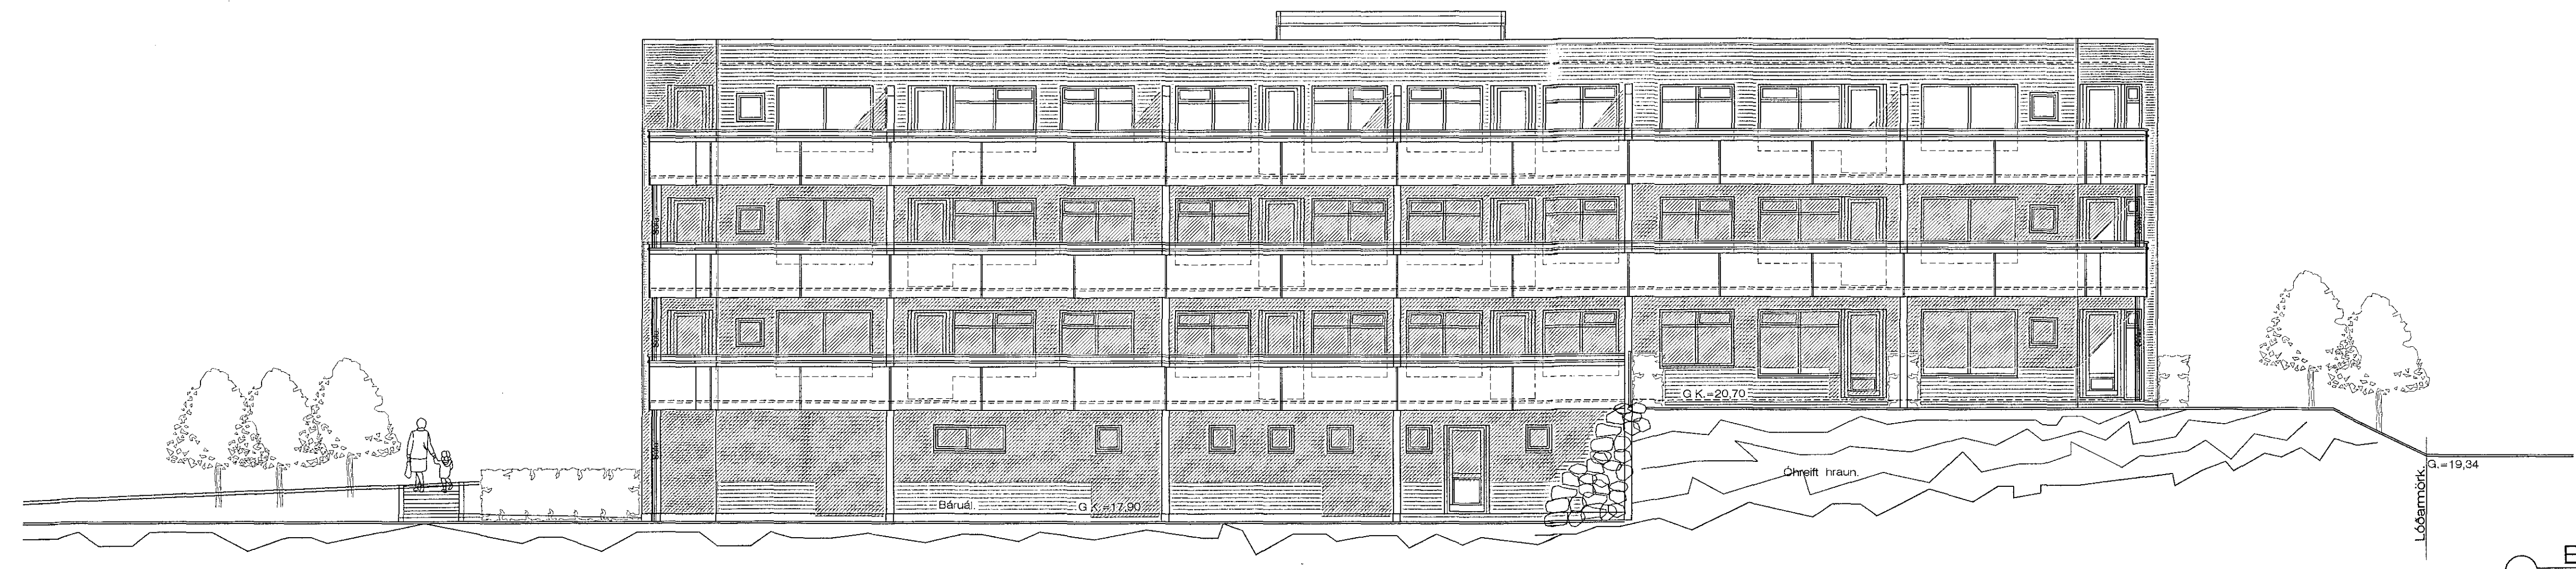

Einivellir 1 Norðurhlíð, að Akurvöllum. 1:100

Einivellir 1 Vesturhlíð, 1:100

Einivellir 1 Austurhlíð, 1:100

Einivellir 1 Suðurhlíð, 1:100

Einivellir 1 1902.dwg
5.2.2017 16:39
JonG

Breytt 30. 2-2017
Breytt formi á svölum og betri við síðu.

Einivellir 1 Hafnarfirði. Útlit.

VERK NR. 352 DAGS. 19. 7. 2016 MÁL. 1:100 jon-ark @ islandia.is

TEIKN. NR. 06 BREYTT.

JÓN GÜDMUNDSSON ARKITEKT
VINNUSTOFA SUDURLANDSBRÁUT 16 REYKJAVÍK
SÍMI 552 5055