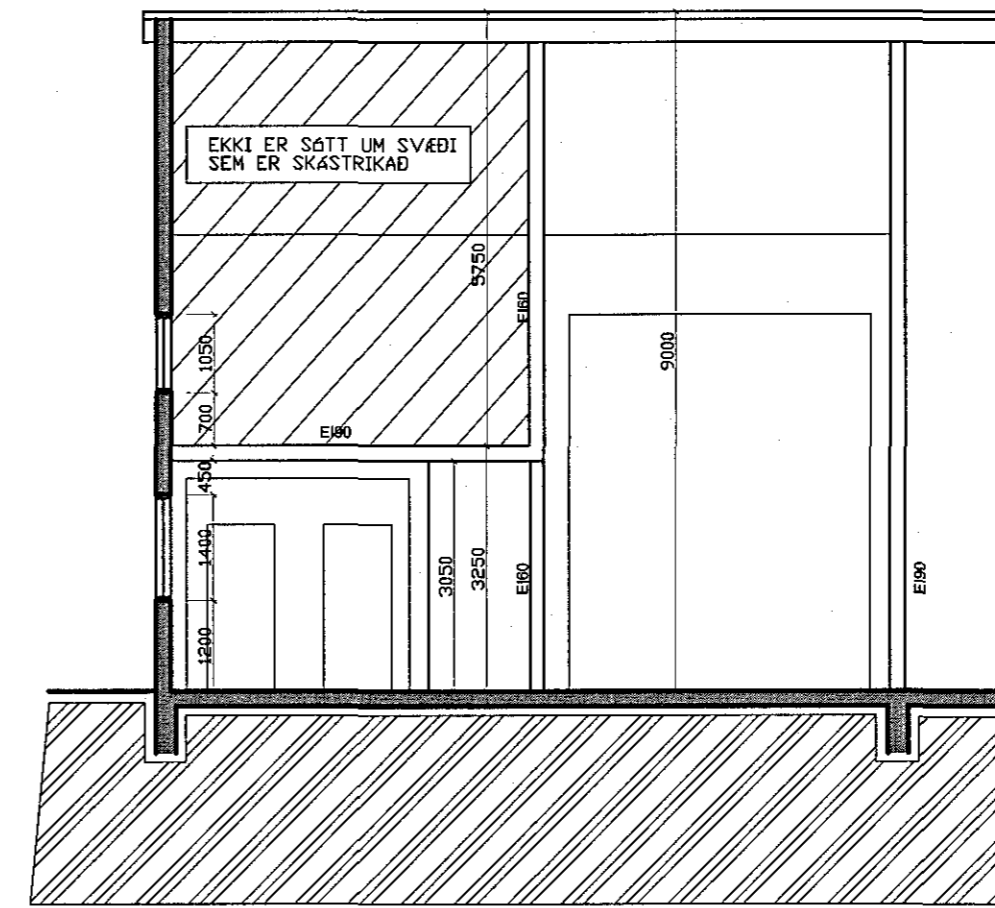

Skútahraun 9a

SNID A-A

SNID B-B

ÚTLIT, AUSTUR

BREYTING FRÁ ELDRI SAMÞYKKTRI
TEIKNINGU. HURD HEFUR VERIÐ FÆRD

Samþykkt þann

08. mars 2017

Byggingafultrúinn *M. Þorir*

DAGS/TEIKNAD: 20.11.2016/ KB BREYTING:

SIGN:

MÆLIV: 1:100

VERK NR: **A-322**

TEIKN NR: **A-2**