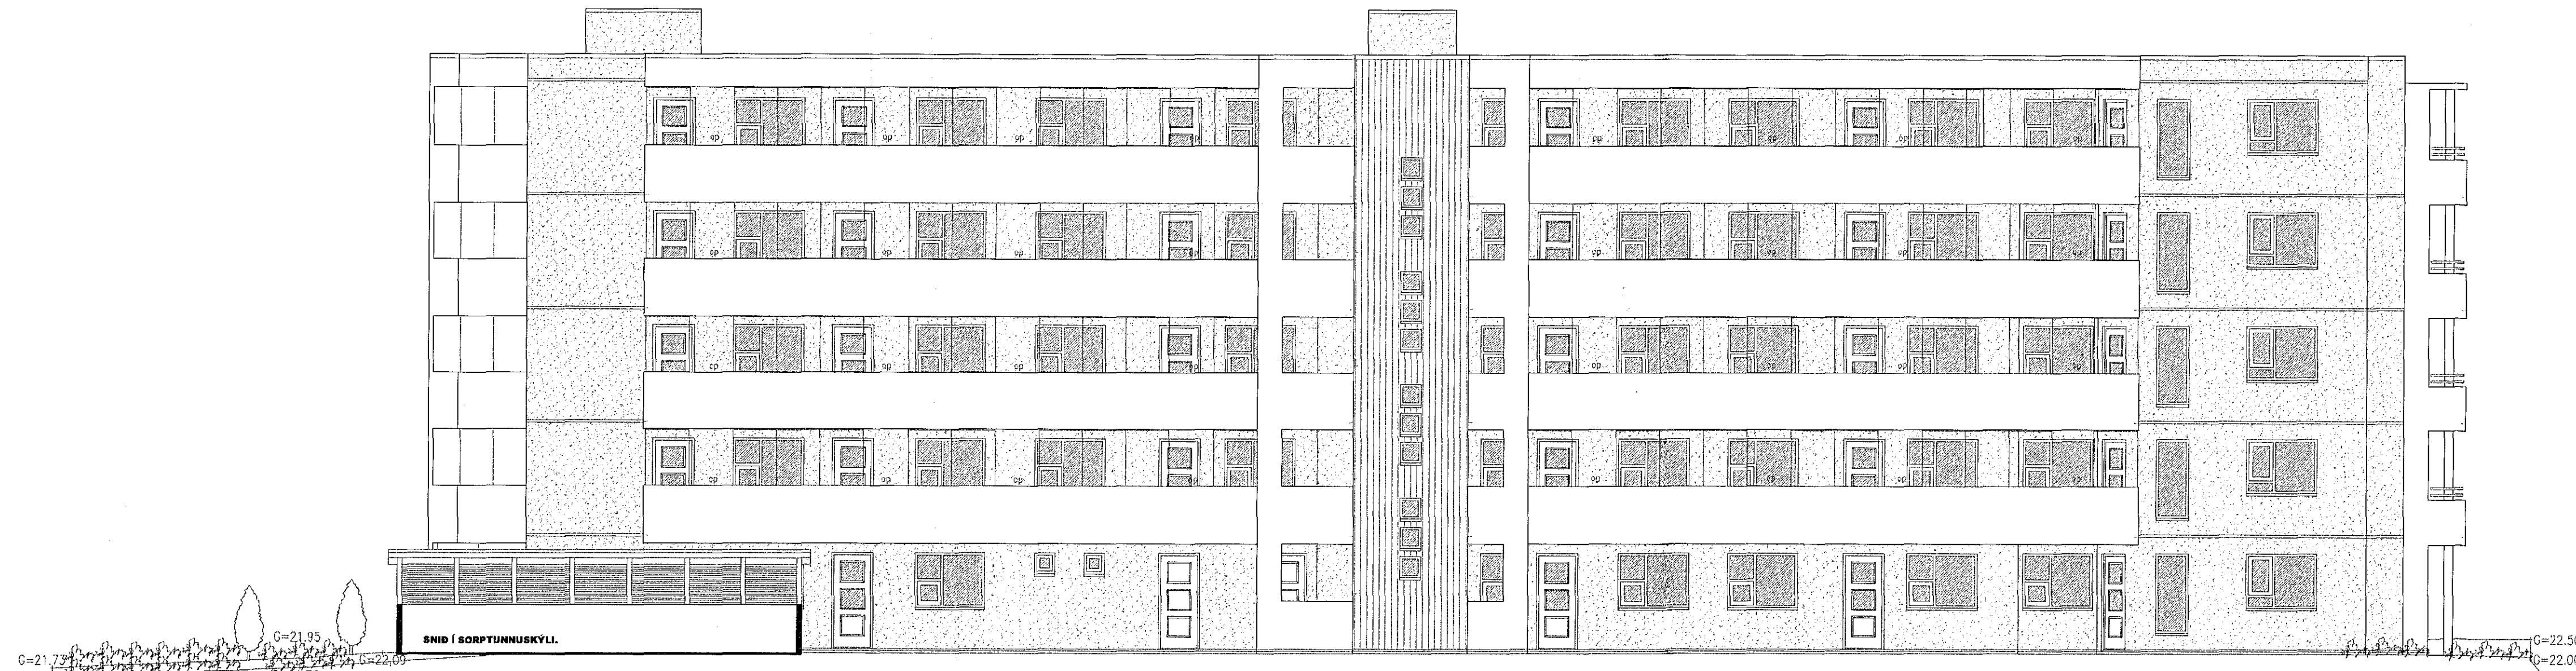

ÚTLIT SUÐUR MKV. 1:100.

ÚTLIT NORÐUR ÁN BÍLAKJALLARA MKV. 1:100.

ÚTLIT NORÐUR MEÐ BÍLAKJALLARA MKV. 1:100.

Breytingar:	Dags.	Teikn. Yfir.
Efni:		
Skýli teiknað yfir sorptunnur:	10.02.2017	VP.S. SP.

Daggarvellir 4A & 4B Hafnarfirði.
Landnúmer: 185085.
Aðaluppdráttur.

Aðaluppdráttur. Númer. 8 af 11.

Efni: Útlit suður & norður.
Mastívaldi: 1:100.
Framtíðarblá: A1.
Teiknað: VP.S.
Yfirfarið: SP.
Dagsetning útgáfu: 29-09-2003.
Verk nr.:
Teikn. nr.:
Endursk:

STH. teiknistofan ehf. Strandgötu 11.
220 Hafnarfirði.
Kt. 510298-2769.
Sími 5651610.
teiknistofan@simnet.is.
Öll skilríki og teikningar eru háð skrifstofu levi STH Teiknistofu.