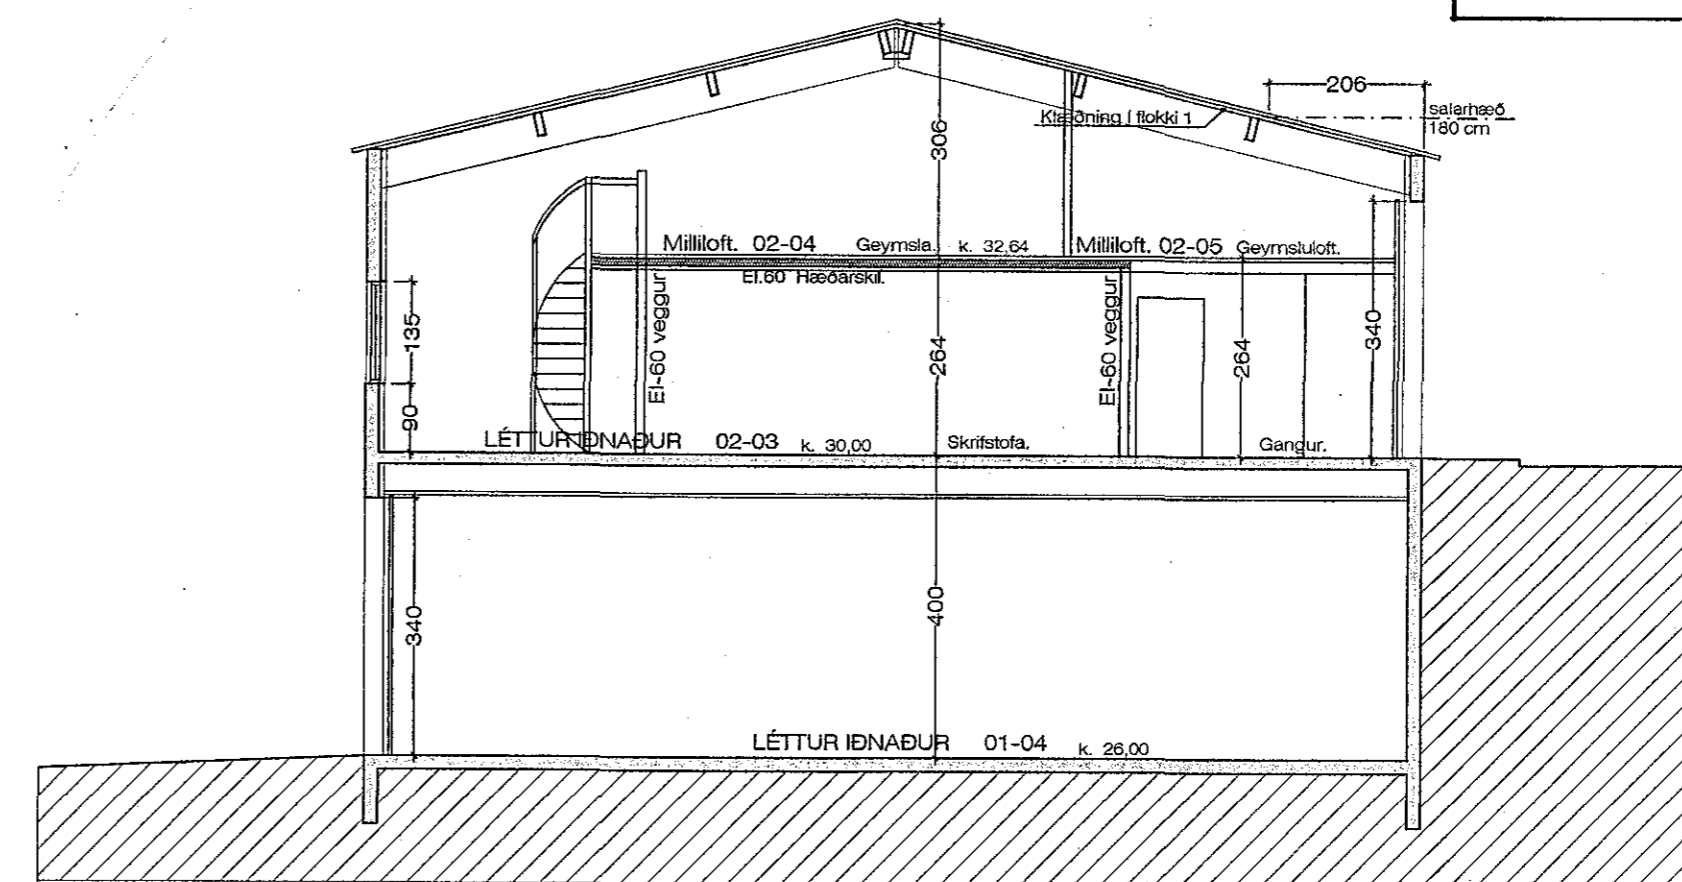

SNEIÐING. 1:100

Sneiðing í milliloft í rými. 02-03 1:100

NORÐ-VESTURHLIÐ. 1:100

Breytt 15.-3.-2016  
Breytt innra skipulagi á rými 01-02  
Breytt í eitt rými sem áður var samþ.  
sem 2 rými, 02-03 og 02-04  
Bætt inn millilofti yfir hluta af starfsmannaaðst.

Breytt 24.-11.-2014  
Breytt skráningartöflu.

BREYTT SKRÁNINGATÖFLU.  
3.-1.-2000

MELABRAUT 24 HAFNARFIRÐI. SNEIÐING - ÚTLIT.

VERK NR. 199  
TEIKN NR. 04

ÞAGS. 10.-3.-1999 MÁL. 1:100  
BREYTT.

JON GUÐMUNDSSON ARKITEKT  
VINNUSTOFA.: SKÚLAGÖTU 63. REYKJAVÍK. SÍMI. 552-5055