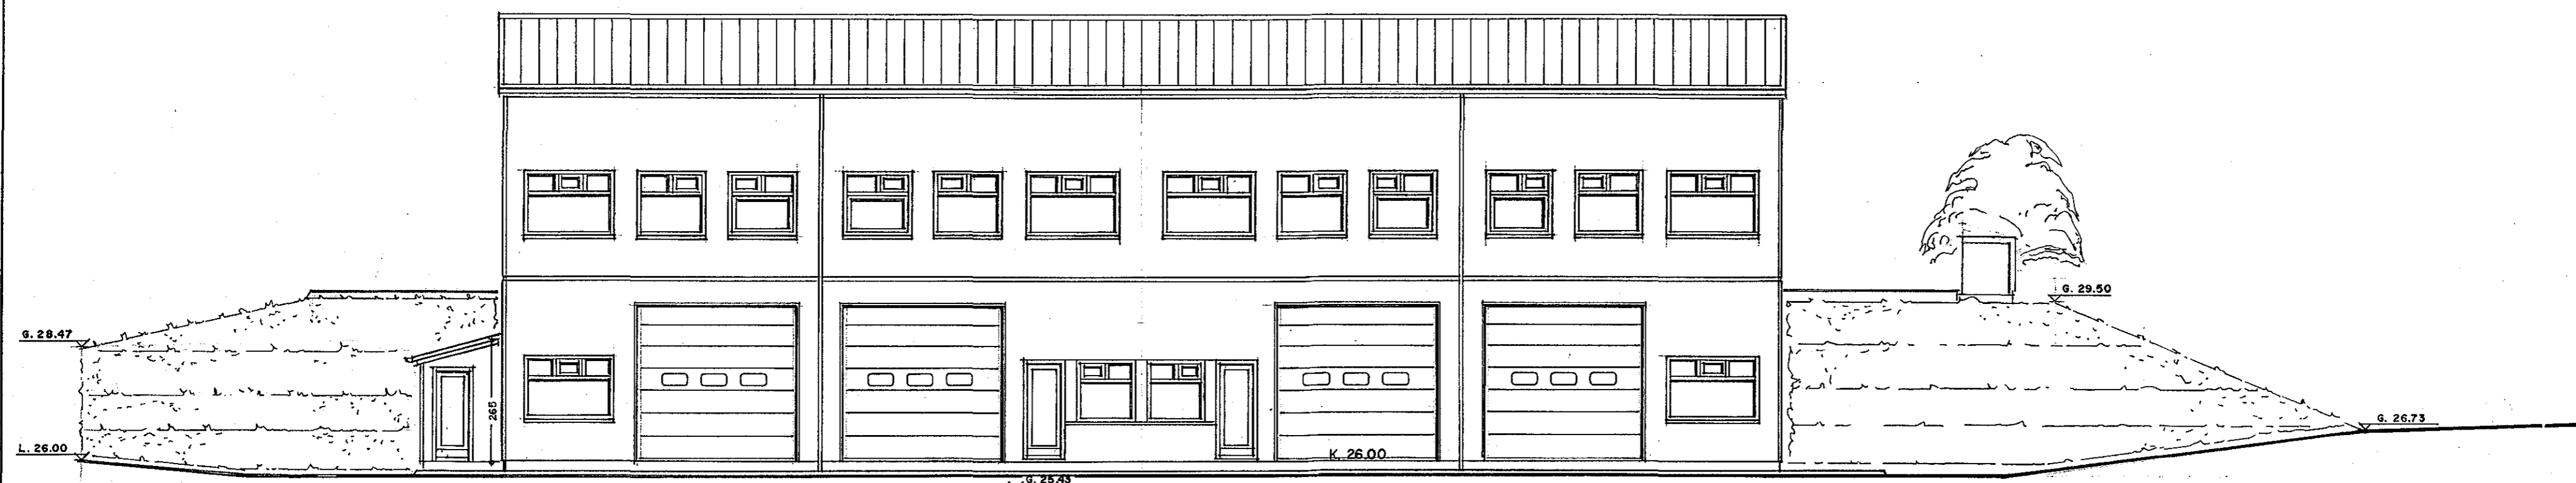

SNEIÐING. 1:100

Sneiðing í milliloft í rými. 02-03 1:100

NORÐ-VESTURHLIÐ. 1:100

Breytt 15.-3.-2016  
Breytt innra skipulagi á rými 01-02  
Breytt í eitt rými sem áður var samþ.  
sem 2 rými, 02-03 og 02-04  
Bætt inn millilofti yfir hluta af starfsmannaaðst.

Breytt 24.-11.-2014  
Breytt skráningartöflu.

BREYTT SKRÁNINGATÖFLU.  
3.-1.-2000

MELABRAUT 24 HAFNARFIRÐI. SNEIÐING - ÚTLIT.

VERK NR. 199  
TEIKN NR. 04

ÞAGS. 10.-3.-1999 MÁL. 1:100  
BREYTT.

JON GUÐMUNDSSON ARKITEKT  
VINNUSTOFA.: SKÚLAGÖTU 63. REYKJAVÍK. SÍMI. 552-5055