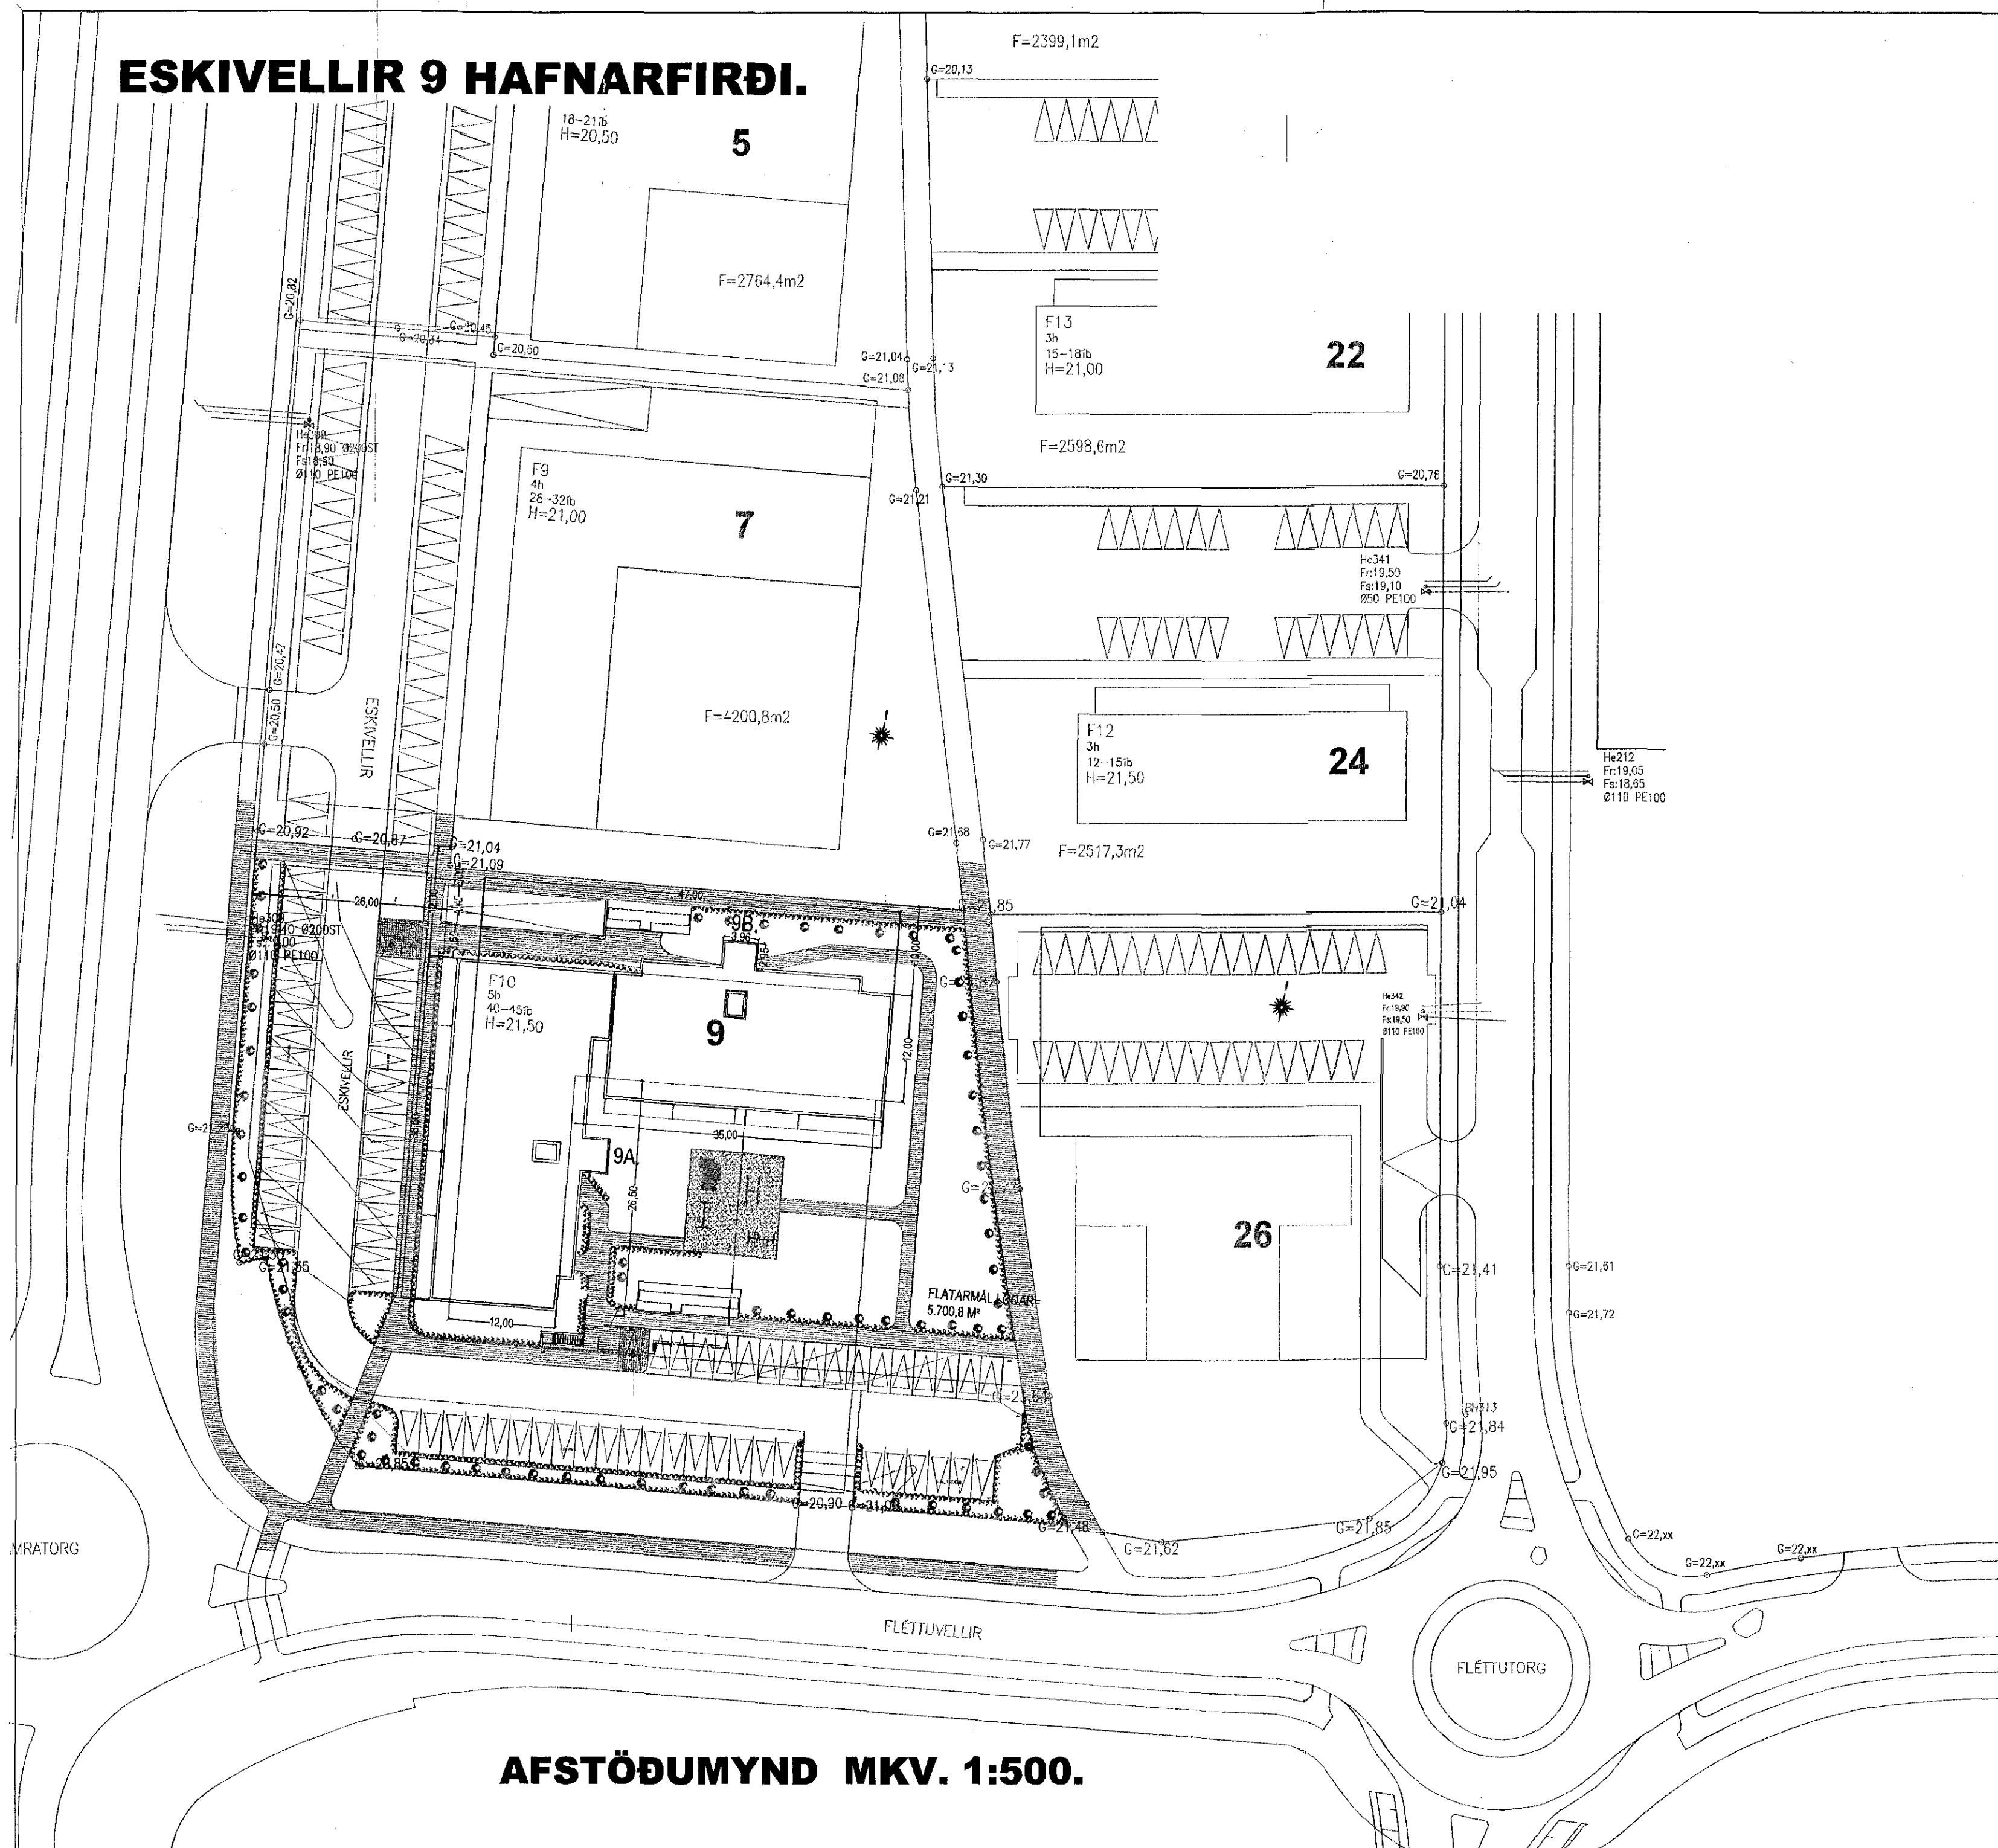

ESKIVELLIR 9 HAFNARFIRÐI.

07. Jún. 2017
Byggingafræðingur í H. Þ. Þ. Þ.

Breytingar:

Efni:	Dags.	Teikn.	Yfirf.
6. hæð teiknað.		02/2005	
Bilastæðum breytt. (Reyndruppdráttur)		08/2008	
Hlaðnir stöyplir veggir milli stæða og séreignsveða. (Reyndruppdráttur)		05/2010	
Svalaskýli teiknað.		09/2016	

Eskivellir 9 Hafnarfirði.
Landnúmer: 197721

Aðaluppdráttur. Númer. 11 af 11

Efni: Afstöðumynd.
Mælikvarði: 1 : 500.
Frumstærð blaðs: A2
Teiknað: Sig. Þ. Verk nr: 00000
Yfirfarið: Sig. Þ.
Dagsetning útgáfu: 07-07-2004. Endursk:

STH. teiknistofan ehf. Strandgötu 11.
Áritun aðeildhönnuðar. 220 Hafnarfirði.
kt. 510298-2769.
22/9161609540 Sími 5651510.
teiknistofan@simnet.is.
Öll áritun og afnot teikninga er háð skriflegu leyfi STH Teiknistofu.

Sigurður Þorvarðarson byggingafræðingur bfl. kt. 141250-4189.

AFSTÖÐUMYND MKV. 1:500.