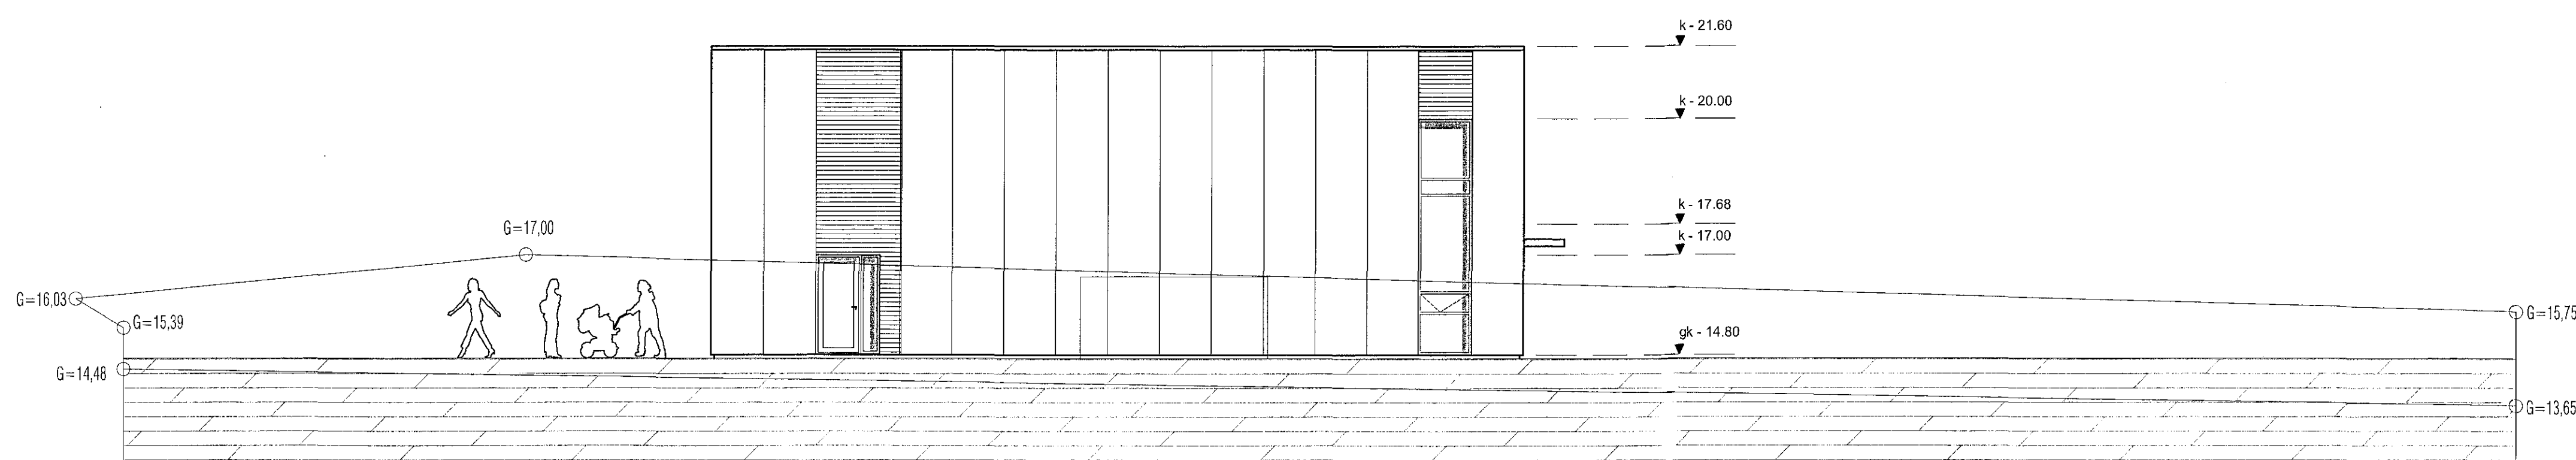

20.06.2017
1705397

Samþykkt þann
21. júní 2017
Byggingafultrúin *[Signature]*

útlit til austurs - 1:100

útlit til suðurs - 1:100

útlit til norðurs - 1:100

MANNVIT he.
Kl. 430572-0169
Bygginga- og húsnæðisráðgjafi
[Signature]