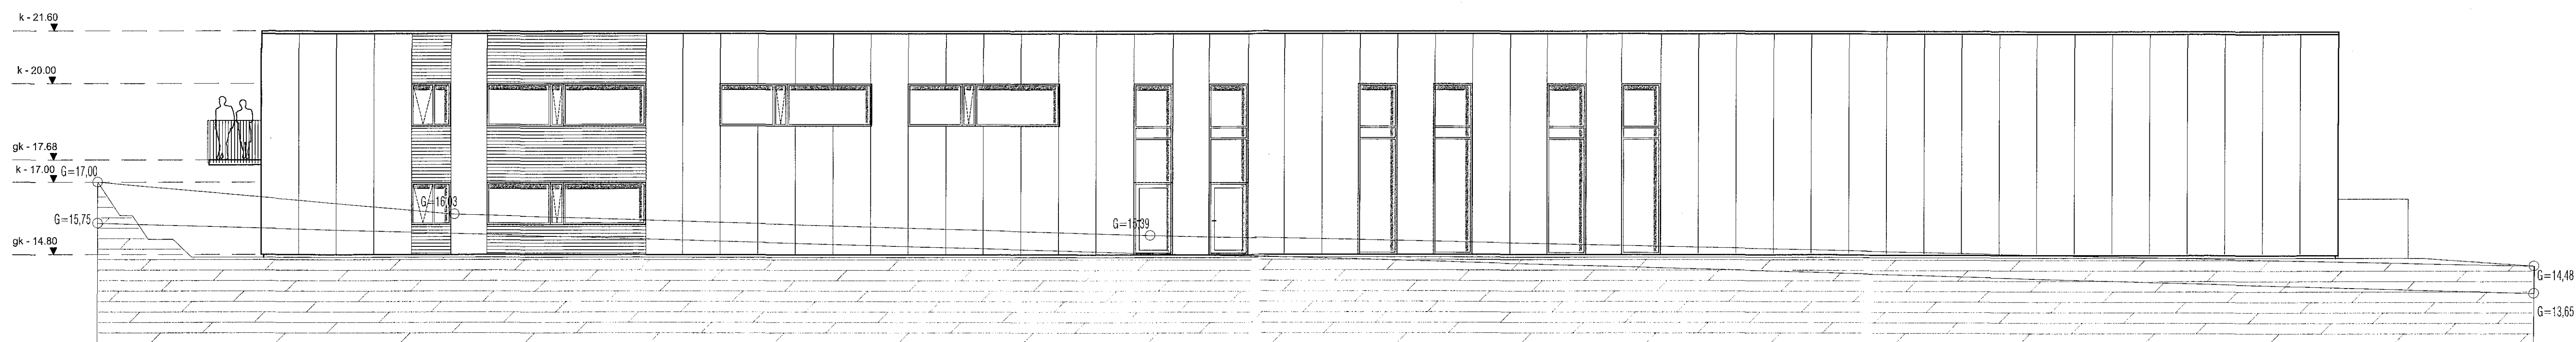

20.06.2017
1705397

Samþykkt þann
21. júní 2017
Byggingafultrúin *[Signature]*

útlit til austurs - 1:100

útlit til suðurs - 1:100

útlit til norðurs - 1:100

MANNVIT he.
Kl. 430572-0169
Bygginga- og húsnæðisráðgjafi
[Signature]