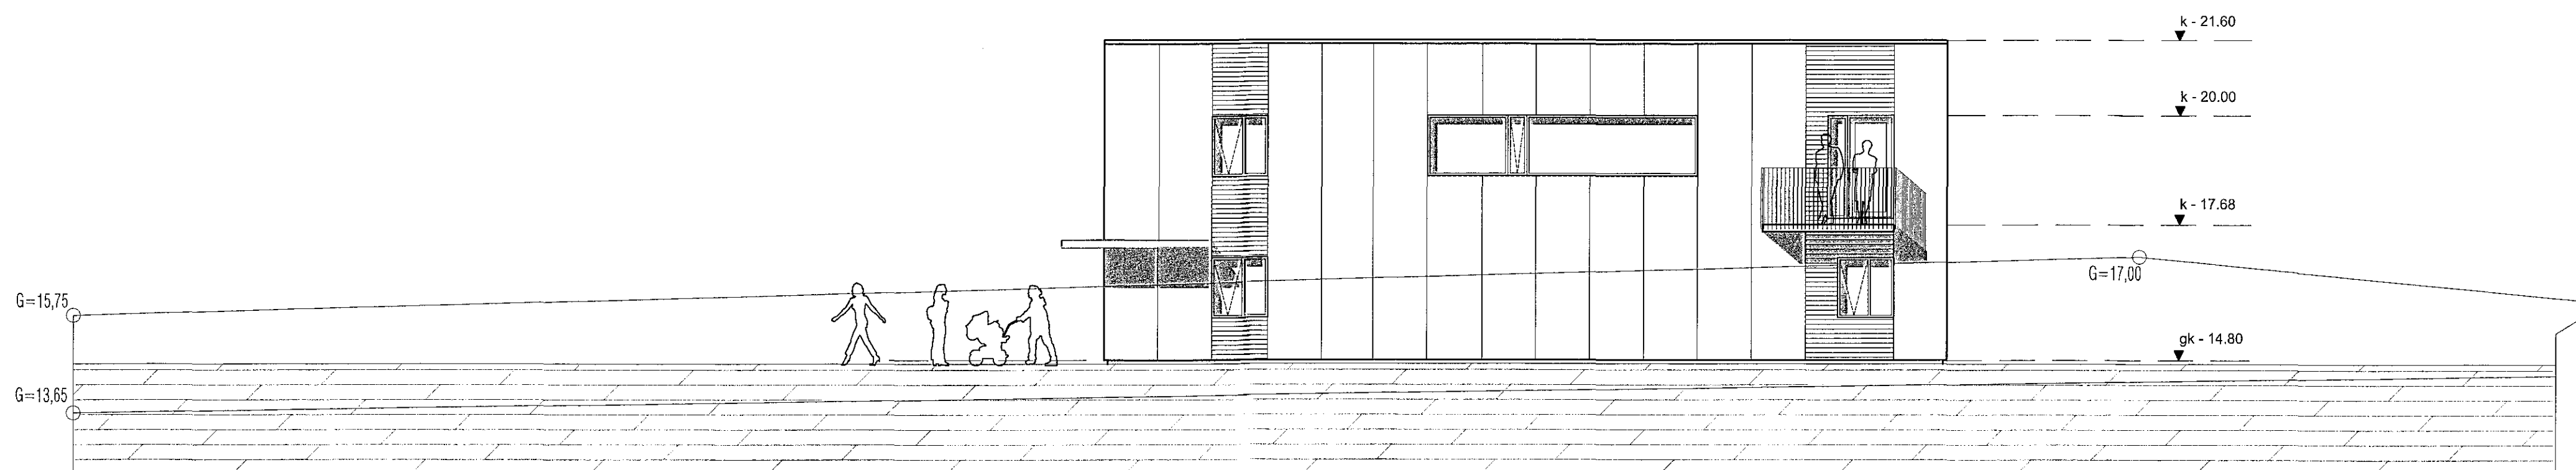

20.06.2017
1705397

Samþykkt þann
21. júní 2017
Byggingafultrúin *[Signature]*

útlit til austurs - 1:100

útlit til suðurs - 1:100

útlit til norðurs - 1:100

MANNVIT he.
Kl. 430572-0169
Bygginga- og húsnæðisráðgjafi
[Signature]