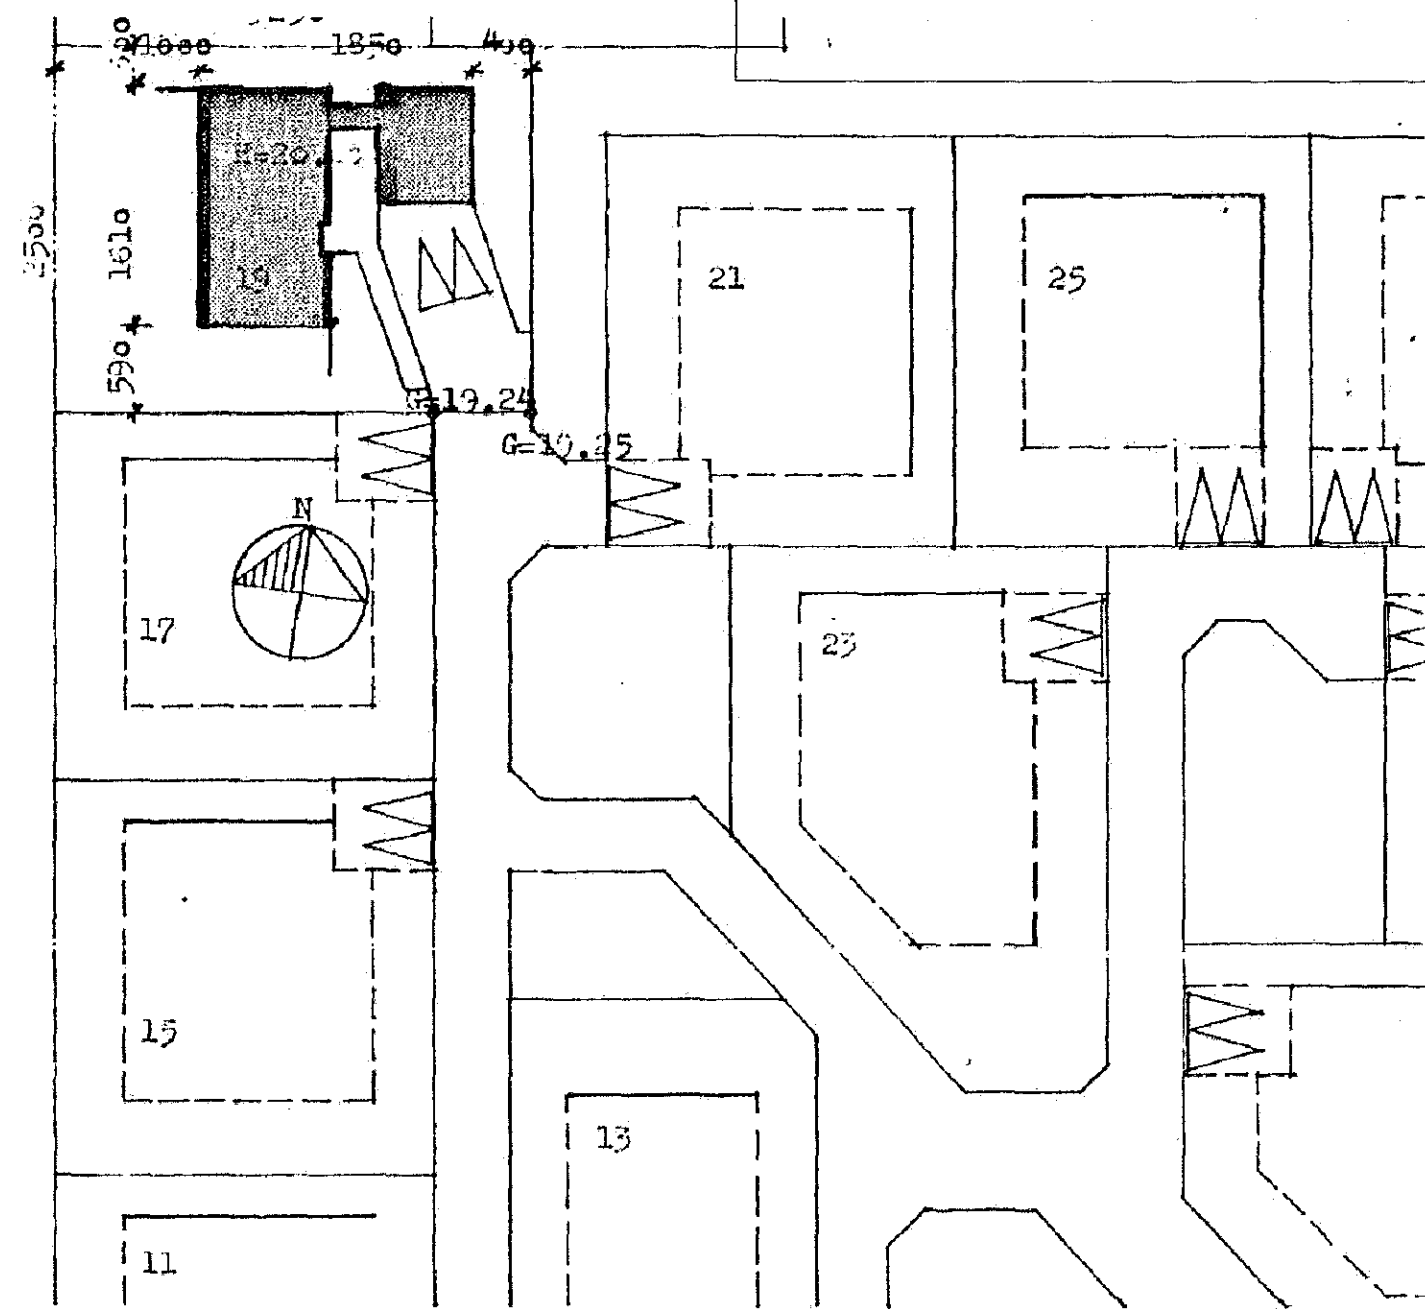

GREINARGERÐ

Staðsetning og lýsing

Um er að ræða lóð við Hnotuberg 19. Húsið var byggt 1983 og var hannað af Ásmundi Harðarsyni arkitekt. Í húsinu eru samþylli, og hefur verið þar um árabíll. Sölt er um að fá reyndarteikningar samþykktar, í tilskur er búið er að stúka niður rýminu í nokkur herbergi.

engar stræðarbreytingar verða

engar úllisbreytingar

BO björgunarpopp verða sett á glugga þegar þeir verða endurnýjaðir

Samþykkt þann

12. júlí 2017

Byggingafulltrúnni í *Álfhúsi*