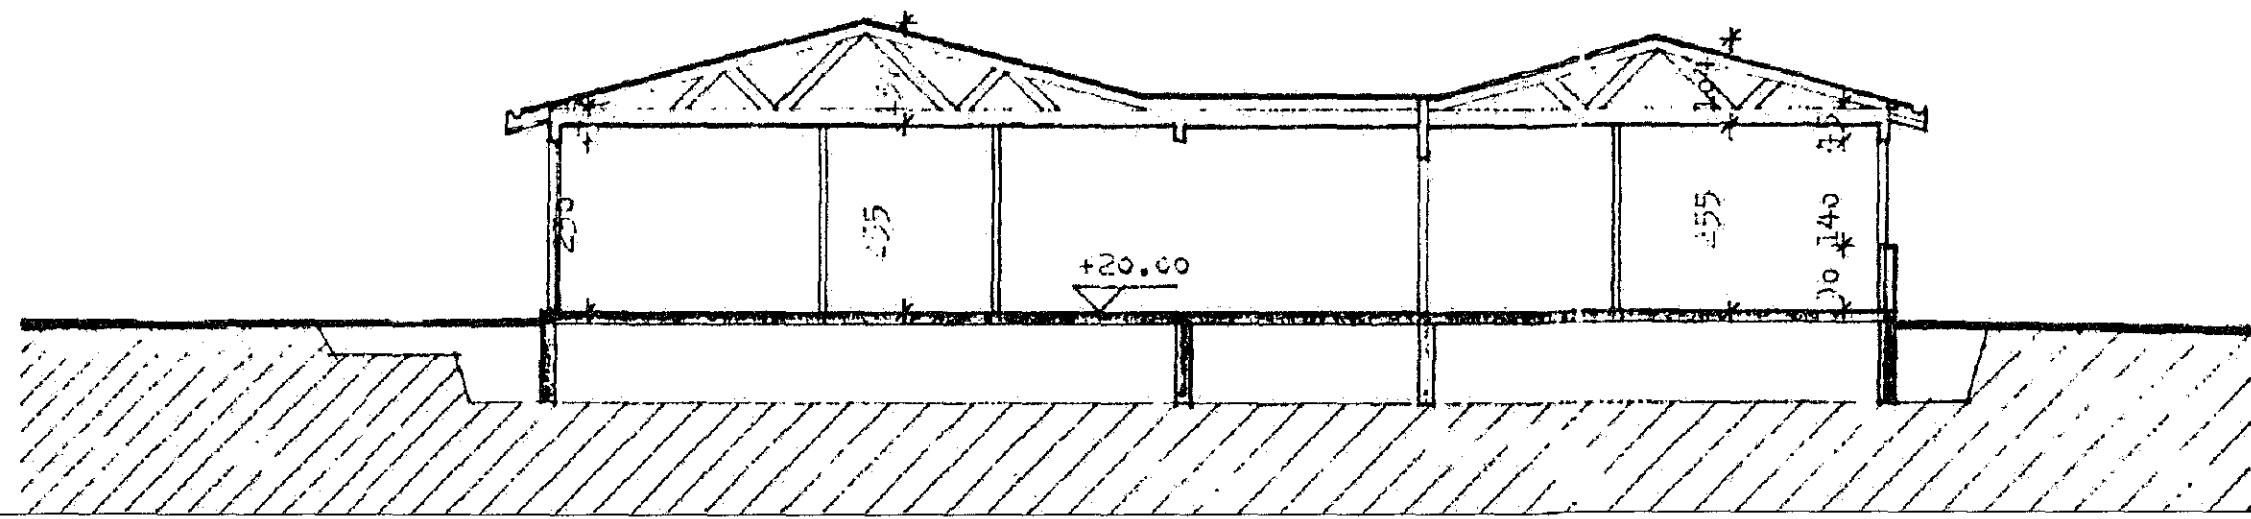

grunnmynd

**GREINARGERÐ**

**Staðsetning og lýsing**

Um er að ræða lóð við Hnotuberg 19. Húsið var byggt 1983 og var hannað af Ásmundi Harðarsyni arkitekt. Í húsinu eru samþylli, og hefur verið þar um árabíll. Sölt er um að fá reyndarteikningar samþykktar, í tilskur er búið er að stúka niður rýminu í nokkur herbergi.