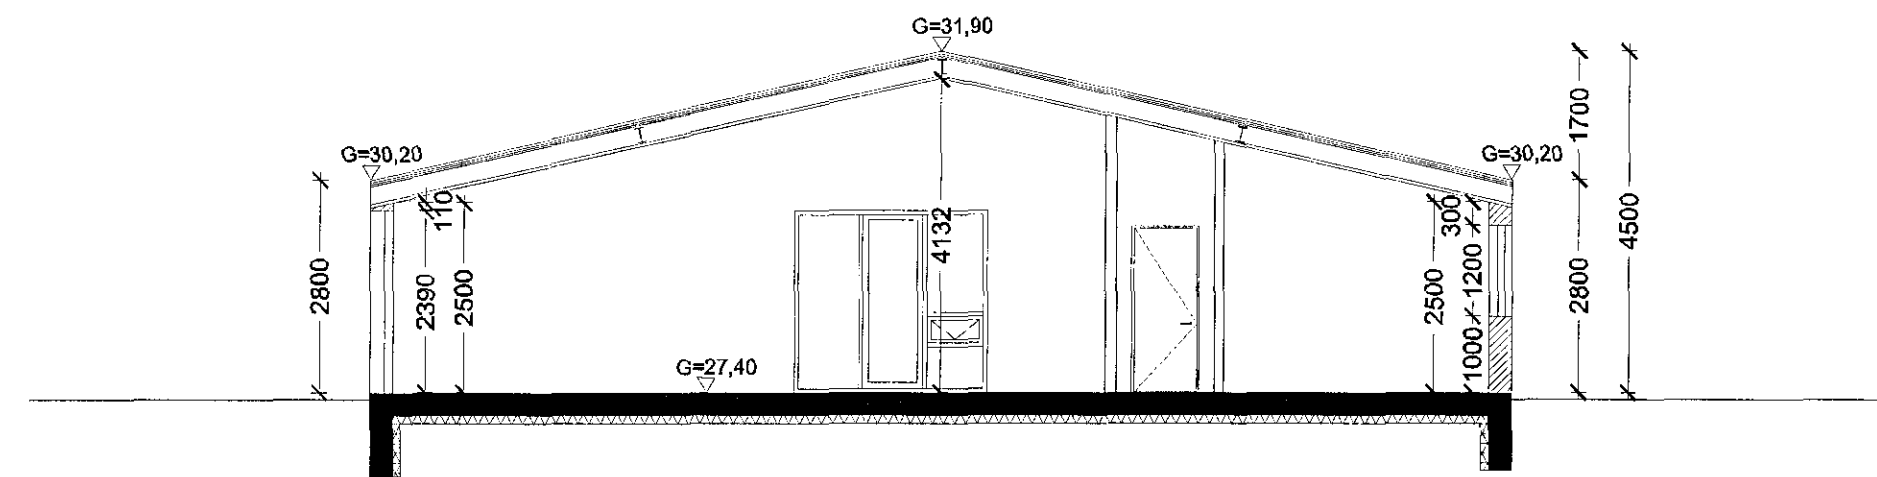

Sneiðing AA
MKV 1:100