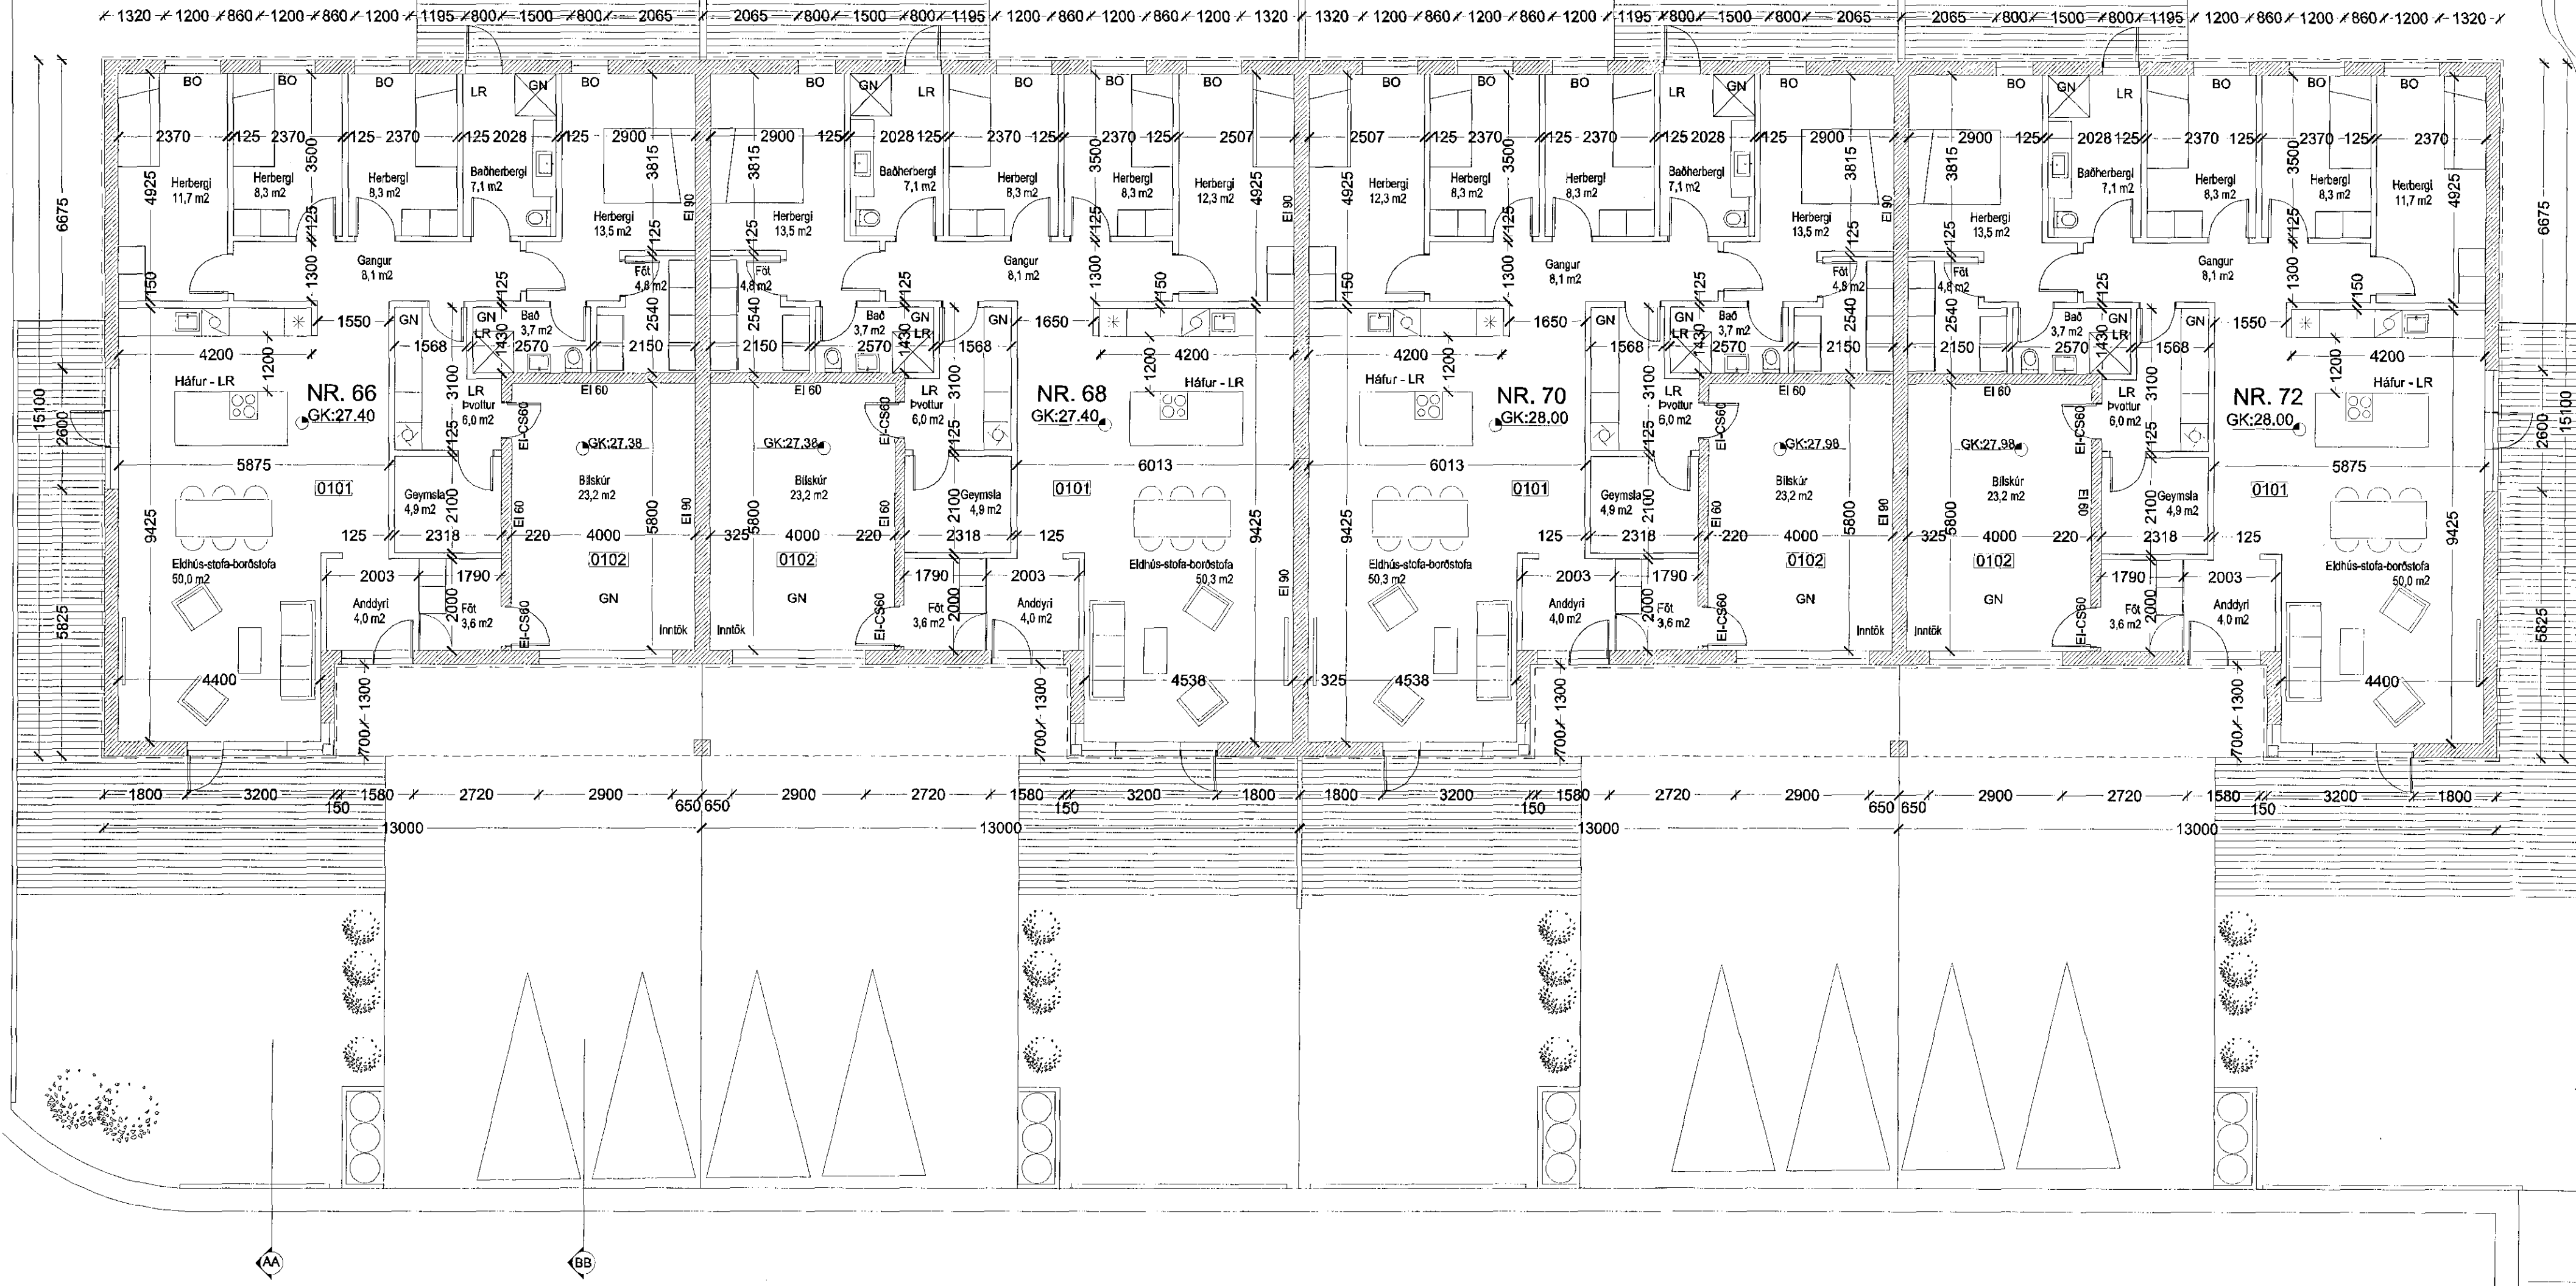

Upprunalegur höfundur: Batterið ehf.

GRUNNMYND
MKV 1:100