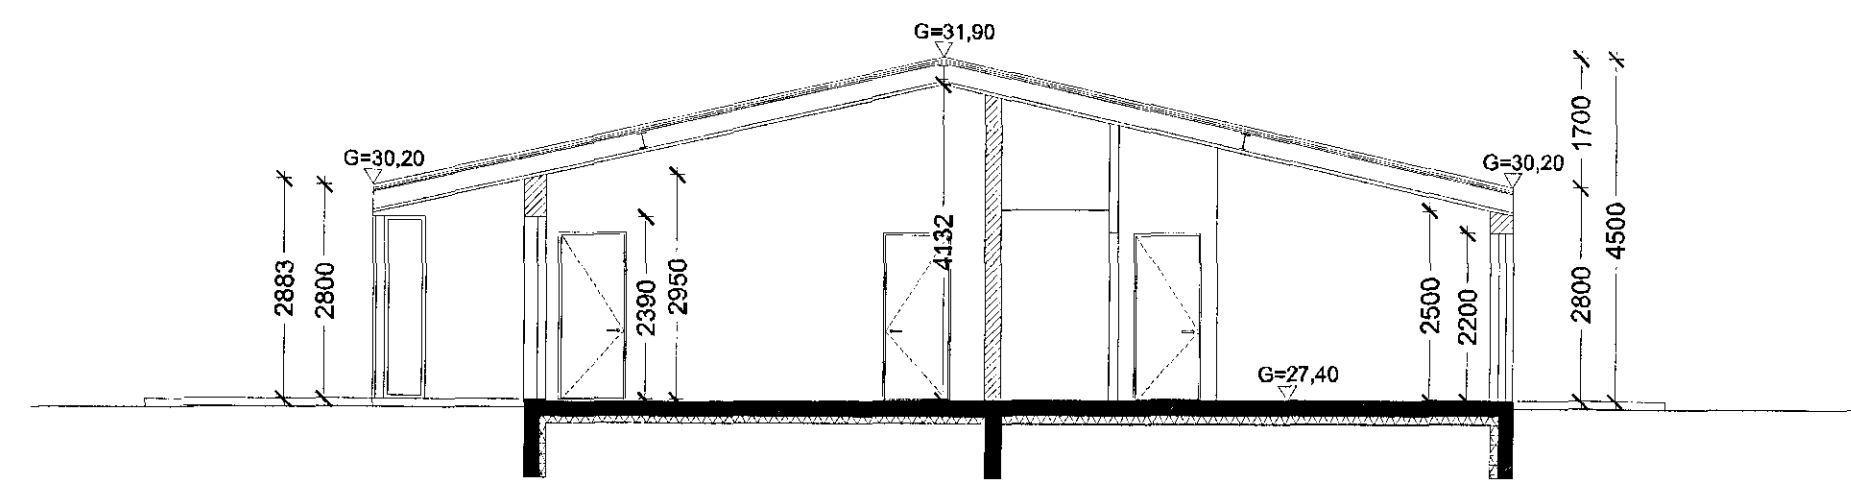

Sneiðing BB
MKV 1:100

Byggingarritur

Úp.	Bygging / Bygging	Daga.	Talvísir / Vísir

Snorri ehf.
VERUPLAUTI TEGANDI
Raðhús
TÍÐUR VEGS

Kvistavellir 66-72
GATAVINGI

Aðaluppdráttur

Grunnmynd
Sneiðing AA
Sneiðing BB

LANDNÚMÉR: 204436
STADGR.: 5300-0560
MHL: -
MKV: 1:100
BLAÐSTÆRÐ: A1
ÚTGÁFA DAGS: 19.07.17
TEIKNAD: BB
YFIRFARID: EG

0000

301 - 1

VERKNI. RAÐN. ÚTGÁFA

Jón Ólafur Stefánsson FAI
Sími: 596658-4099
Sigurður Einarsson FAI
Sími: 110457-2789

Sigurður Hardarson FAI
Sími: 030440-3999