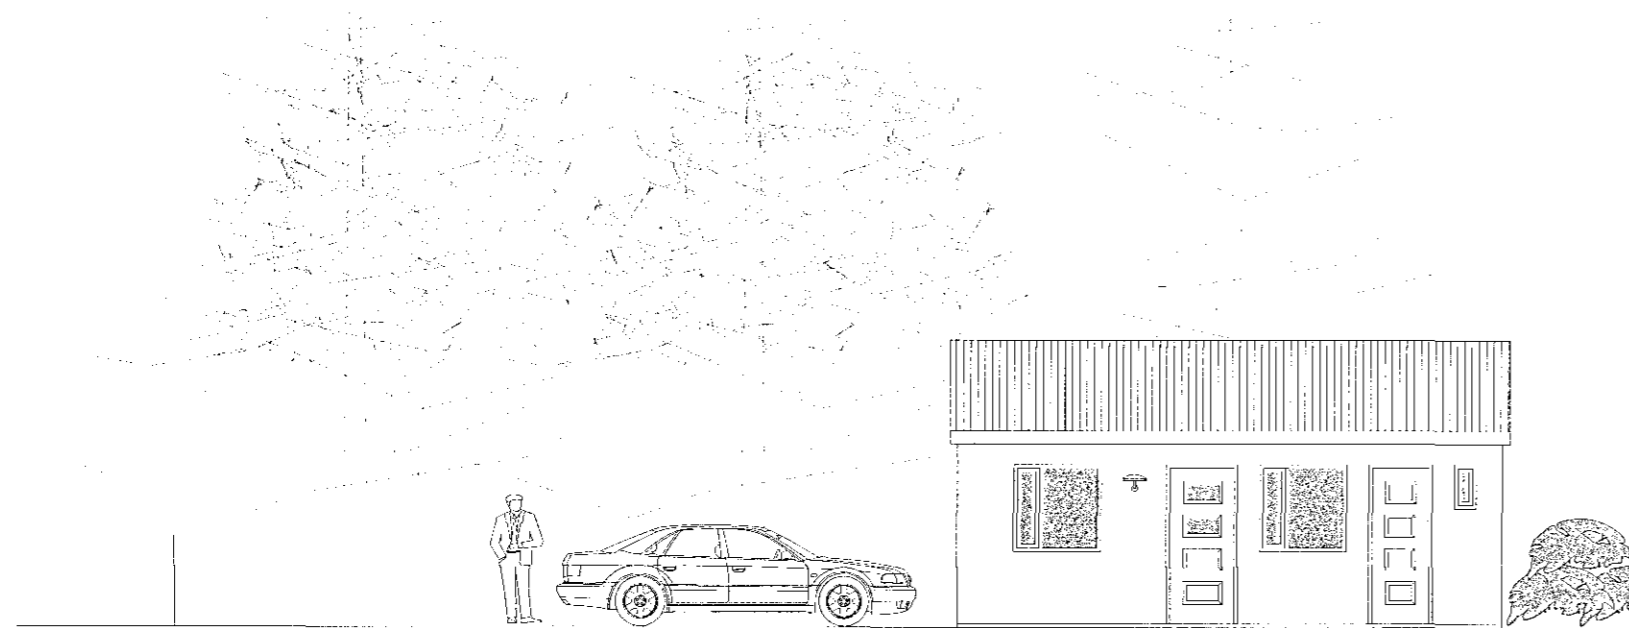

Útlit suður 1:100