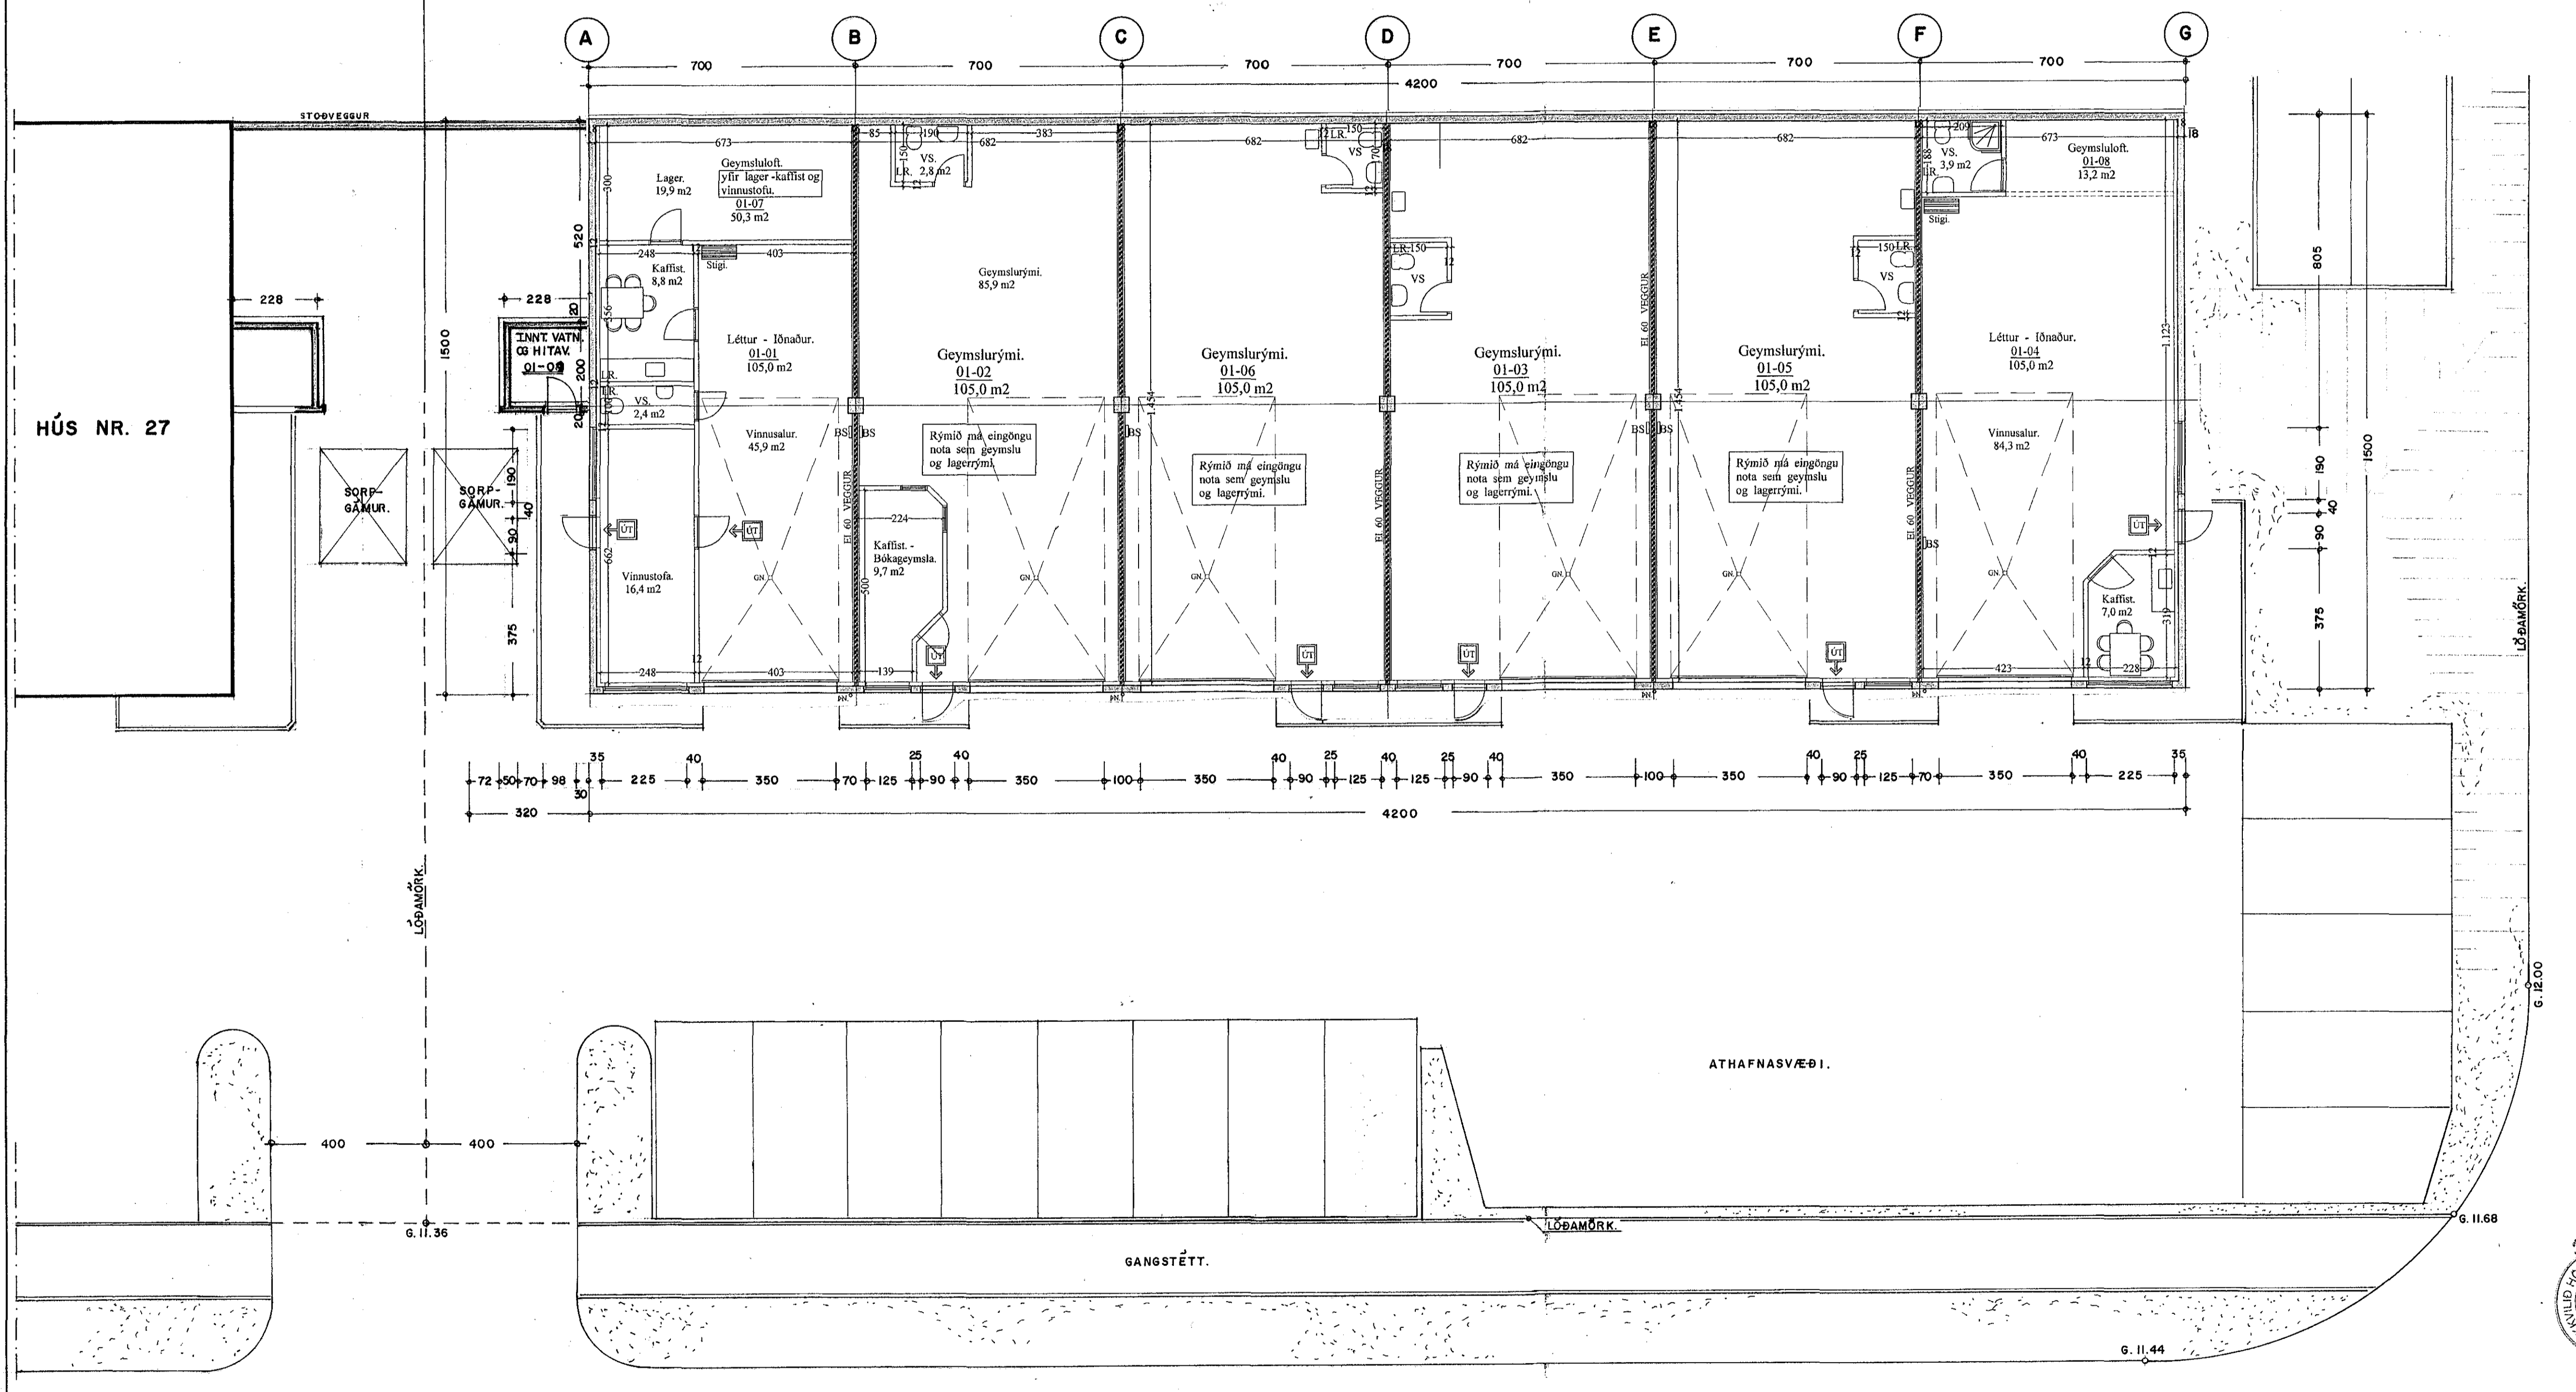

AFSTÖÐUMYND. 1:500

HÚS NR. 27

GRUNNMYND I. HÆÐ 1:100

Breytt 19. - 11. - 2016  
Breytt er innra skipulagi í rými 01-01 og 01-04  
Teiknað inn Geymsluloft.

Breytt 19. - 11. - 2016  
Breytt er innra skipulagi í rými 01-02  
Fært til vs. og bætt inn Bókageymslu.

Breytt 10. - 8. - 2014  
Breytt er rými sem áður var merkt 01-02  
í tvær einingar, í miðju og verða þær nú  
með einingunúmerin 01-02 og 01-06  
Starfsemi breytt í geymslu og lagerrými.  
Breytt skráningartölur.

Breytt 30. - 6. - 2010  
Breytt er rými sem áður var merkt 01-03  
í tvær einingar, í miðju og verða þær nú  
með einingunúmerin 01-03 og 01-05  
Starfsemi breytt í geymslu og lagerrými.  
Breytt skráningartölur.