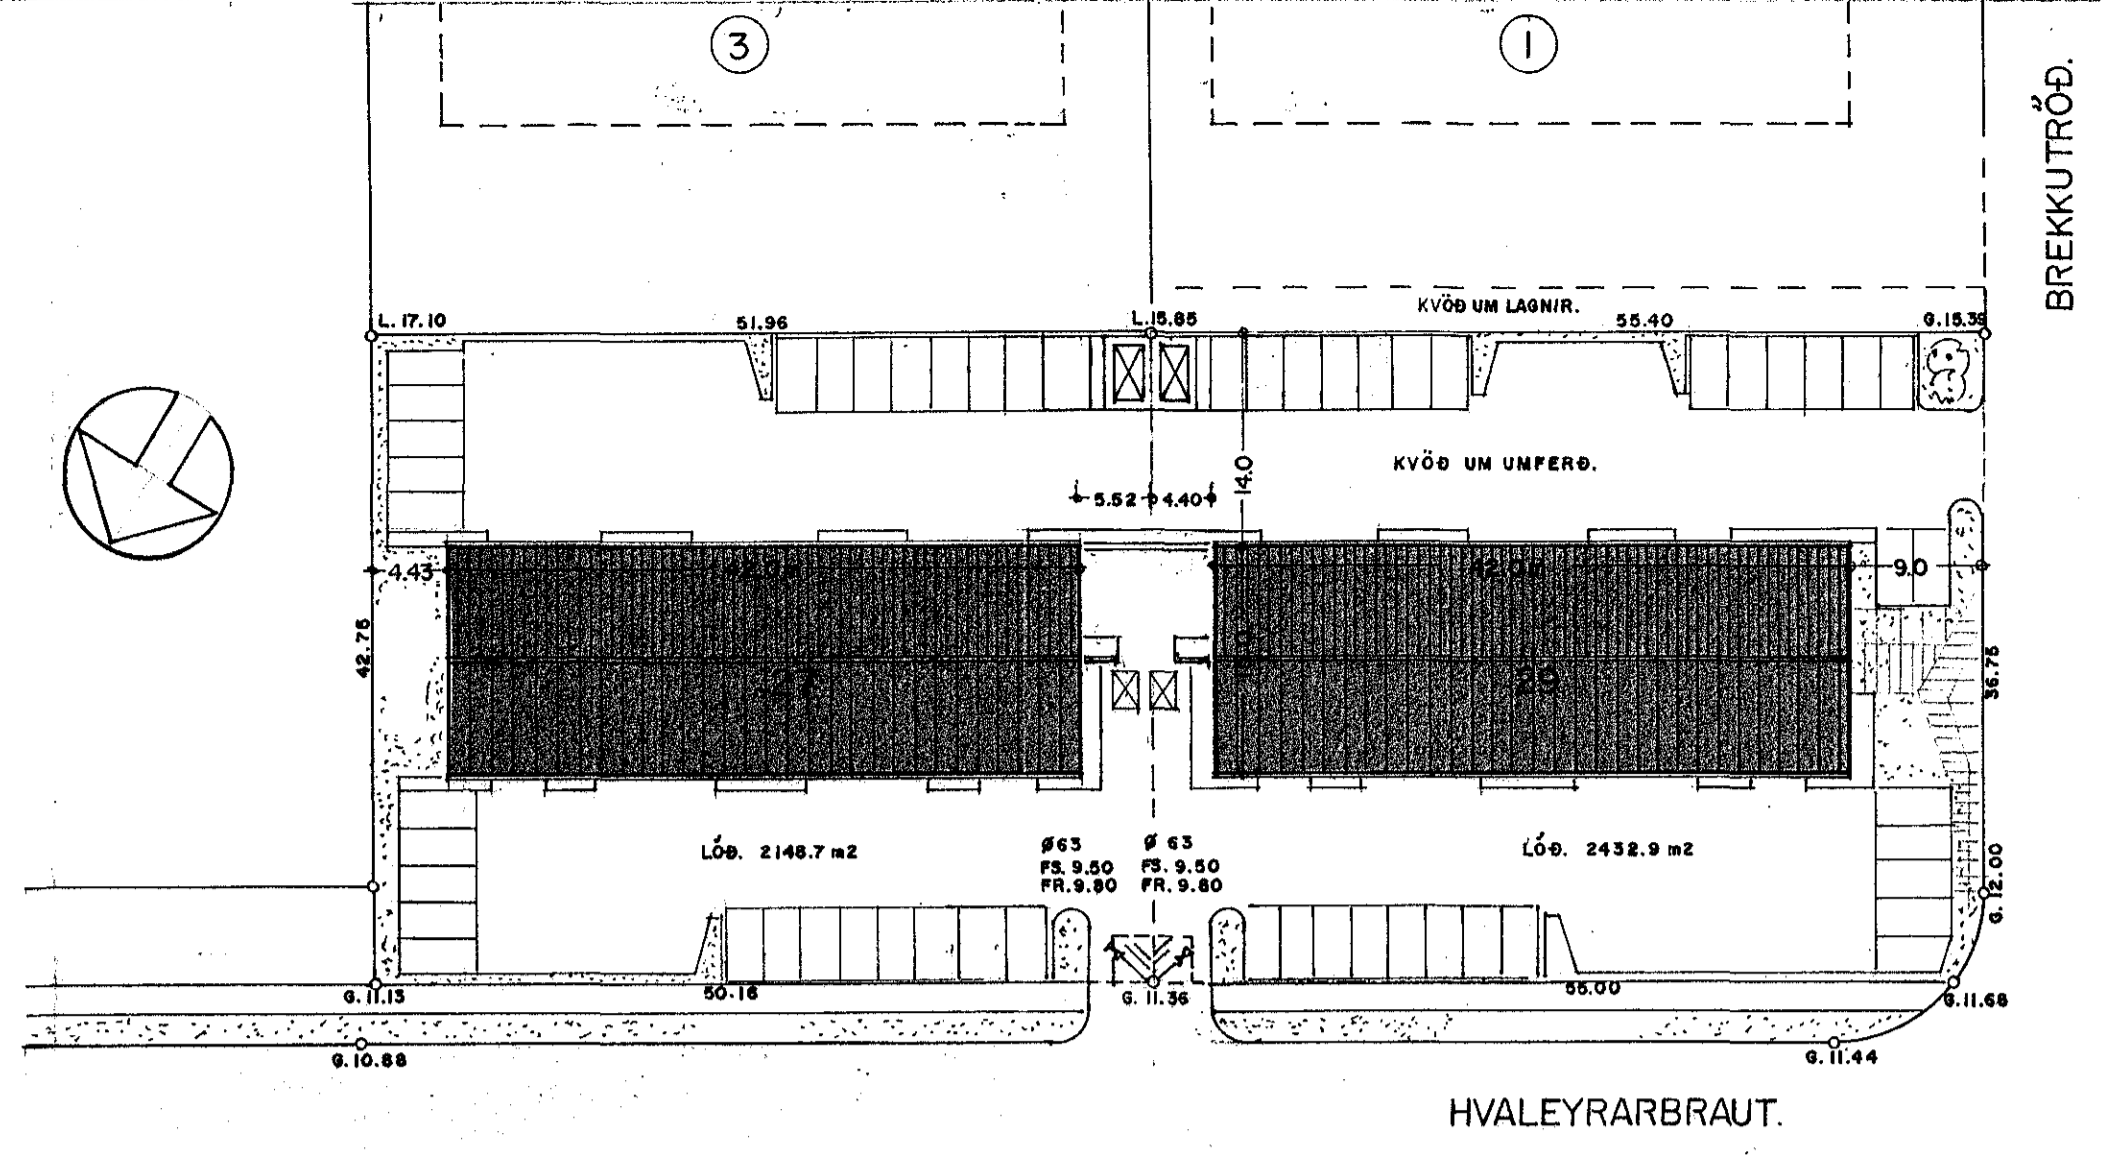

AFSTÖÐUMYND. 1:500

HÚS NR. 27

GRUNNMYND I. HÆÐ 1:100

Breytt 19. - 11. - 2016  
Breytt er innra skipulagi í rými 01-01 og 01-04  
Teiknað inn Geymsluloft.

Breytt 19. - 11. - 2016  
Breytt er innra skipulagi í rými 01-02  
Fært til vs. og bætt inn Bókageymslu.

Breytt 10. - 8. - 2014  
Breytt er rými sem áður var merkt 01-02  
í tvær einingar, í miðju og verða þær nú  
með einingunúmerin 01-02 og 01-06  
Starfsemi breytt í geymslu og lagerrými.  
Breytt skráningartölur.

Breytt 30. - 6. - 2010  
Breytt er rými sem áður var merkt 01-03  
í tvær einingar, í miðju og verða þær nú  
með einingunúmerin 01-03 og 01-05  
Starfsemi breytt í geymslu og lagerrými.  
Breytt skráningartölur.