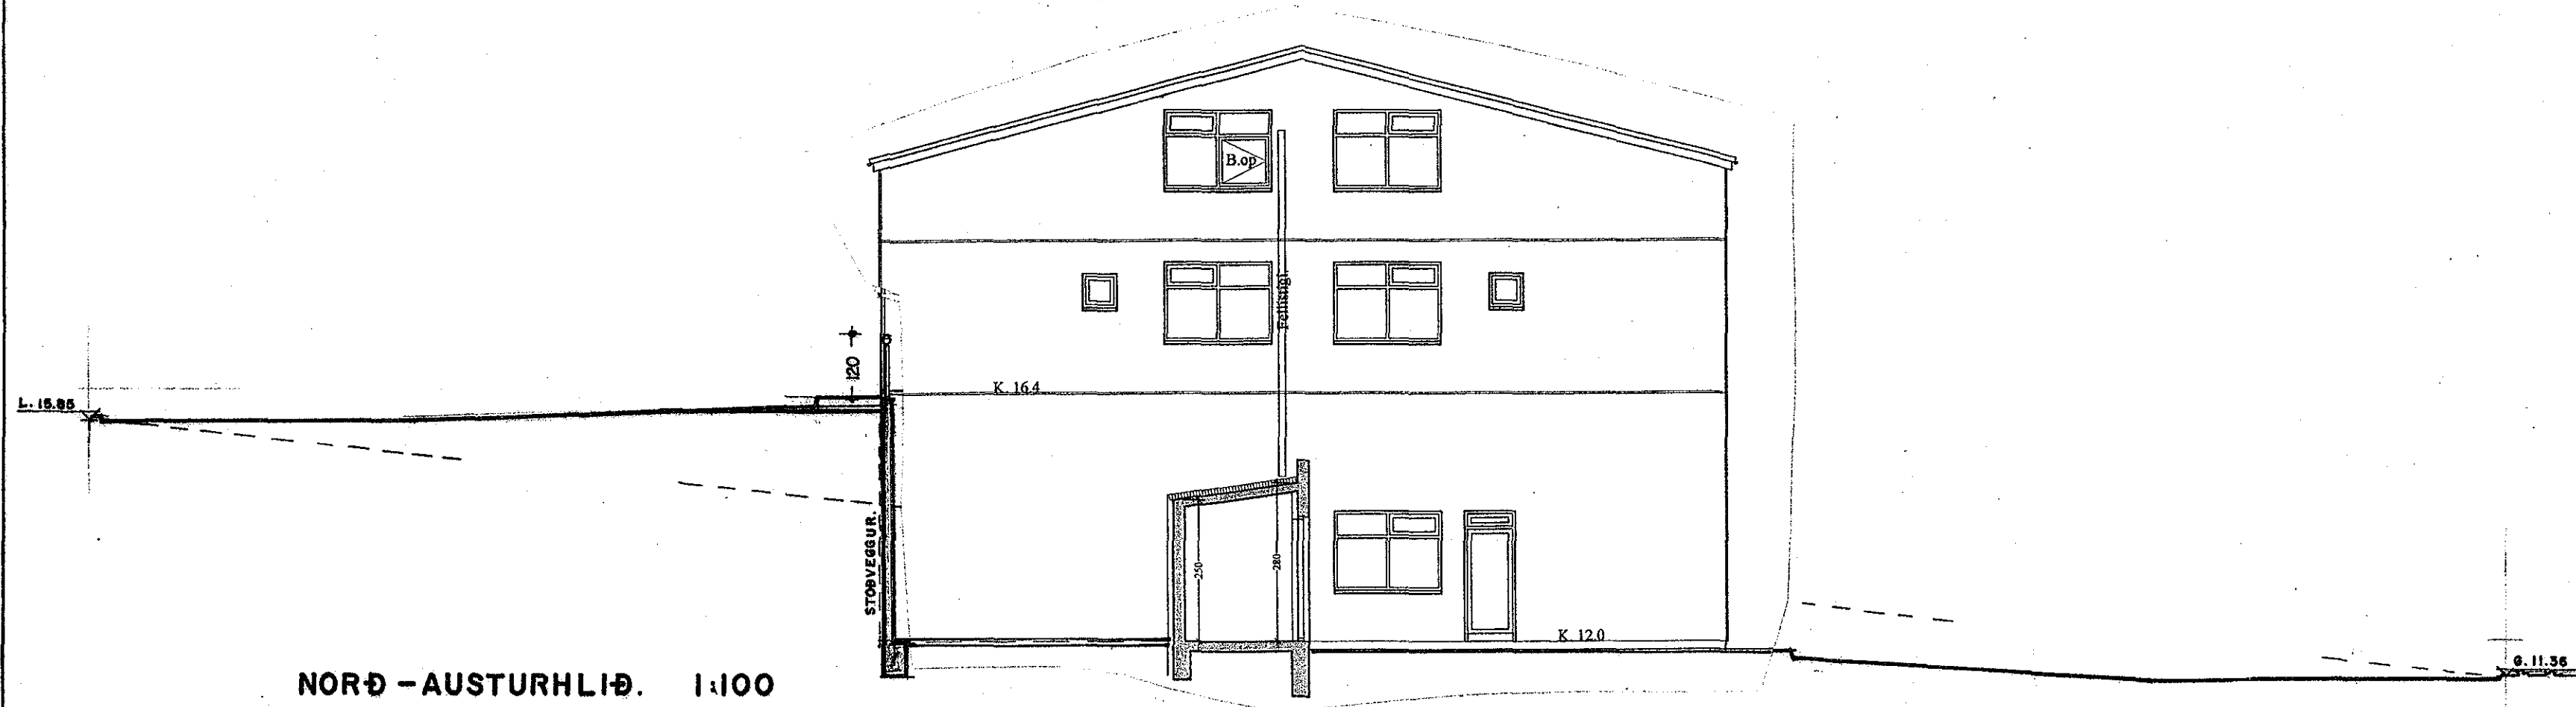

SUÐ - AUSTURHLIÐ. 1:100

NORÐ - AUSTURHLIÐ. 1:100

SUÐ - VESTURHLIÐ. 1:100

SNEIÐING GEGNUM BREKKUTRÖÐ.

NORÐ - VESTURHLIÐ. 1:100

Breytt. 30.-3.-2017
Sett hefur verið innkeyrsluhúð á rými 02-06 og felldir niður tveir gluggar á suðausturhlíð.

BREYTT STÆRÐ Á INNTAKSKLEFA. 22-6-2001
BREYTT STÖÐVEGG MILLI HÚSANNA.
8-8-2000
BREYTT 27-12-2001 GLUGGAR Á NORÐ-VESTURHLIÐ.

HVALEYRARBRAUT 29 HAFNARFIRÐI. ÚTLIT.
VERK. NR. 207
TEIKN. NR. 04
DAGS. 9.-4.-1999 MÁL. 1:100
BREYTT.
JÓN GUDMUNDSSON ARKITEKT
VINNUSTOA. SKÚLAGÖTU 63 REYKJAVÍK. Sími. 552 5055