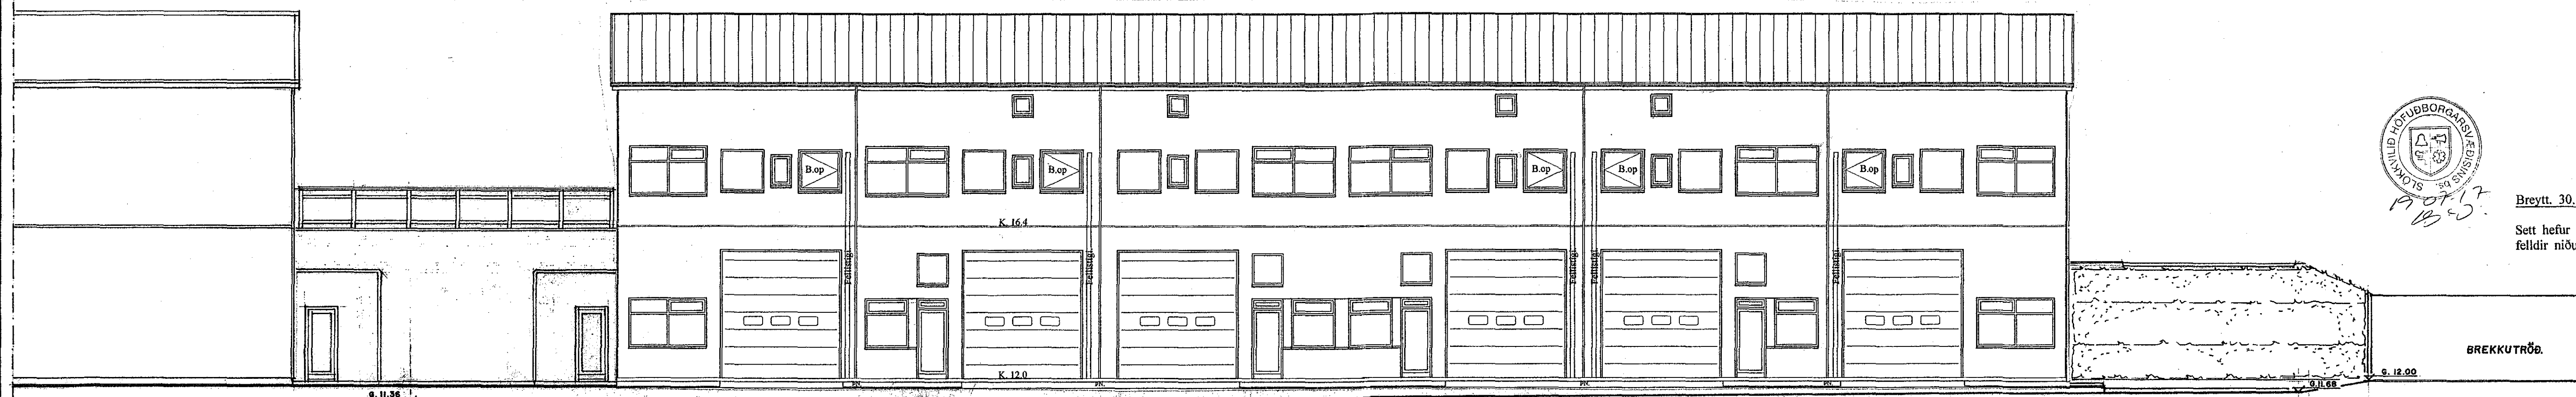

SUÐ - AUSTURHLIÐ. 1:100

NORÐ - AUSTURHLIÐ. 1:100

SUÐ - VESTURHLIÐ. 1:100

SNEIÐING GEGNUM BREKKUTRÖÐ.

NORÐ - VESTURHLIÐ. 1:100

Breytt. 30.-3.-2017
Sett hefur verið innkeyrsluhúð á rými 02-06 og felldir niður tveir gluggar á suðausturhlíð.

BREYTT STÆRÐ Á INNTAKSKLEFA. 22-6-2001
BREYTT STÖÐVEGG MILLI HÚSANNA.
8-8-2000
BREYTT 27-12-2001 GLUGGAR Á NORÐ-VESTURHLIÐ.

HVALEYRARBRAUT 29 HAFNARFIRÐI. ÚTLIT.
VERK. NR. 207
TEIKN. NR. 04
DAGS. 9.-4.-1999 MÁL. 1:100
BREYTT.
JÓN GUDMUNDSSON ARKITEKT
VINNUSTOA. SKÚLAGÖTU 63 REYKJAVÍK. Sími. 552 5055