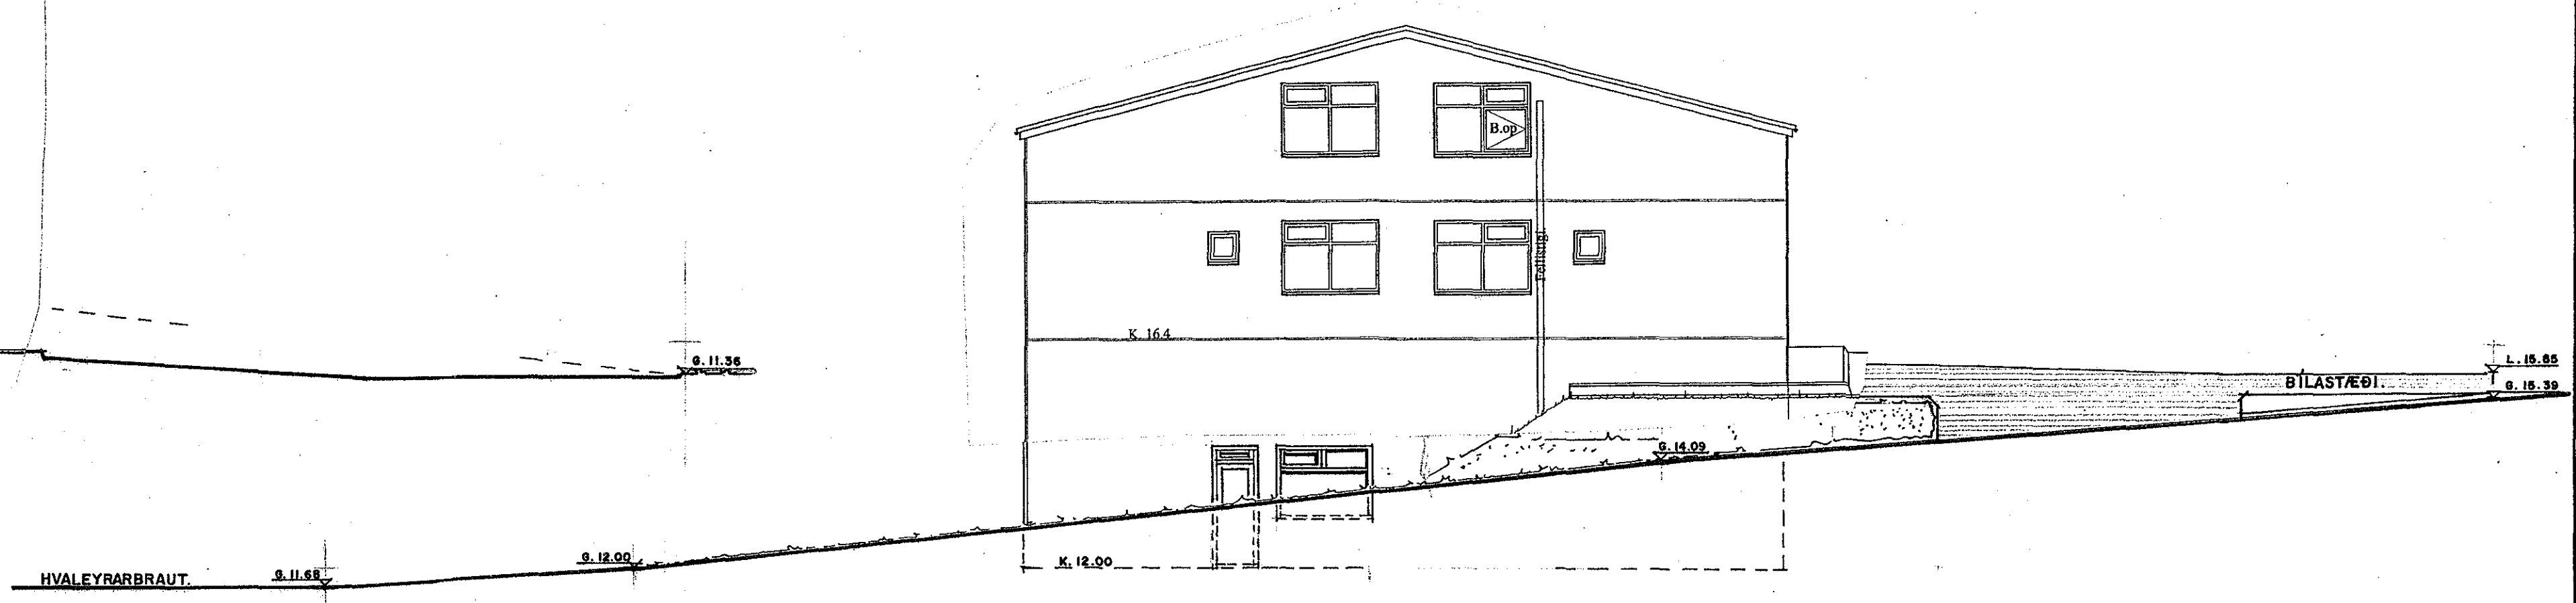

SUÐ - AUSTURHLIÐ. 1:100

NORÐ - AUSTURHLIÐ. 1:100

SUÐ - VESTURHLIÐ. 1:100

SNEIÐING GEGNUM BREKKUTRÖÐ.

NORÐ - VESTURHLIÐ. 1:100

Breytt. 30.-3.-2017
Sett hefur verið innkeyrsluhúð á rými 02-06 og felldir niður tveir gluggar á suðausturhlíð.

BREYTT STÆRÐ Á INNTAKSKLEFA. 22-6-2001
BREYTT STÖÐVEGG MILLI HÚSANNA.
8-8-2000
BREYTT 27-12-2001 GLUGGAR Á NORÐ-VESTURHLIÐ.

HVALEYRARBRAUT 29 HAFNARFIRÐI. ÚTLIT.
VERK. NR. 207
TEIKN. NR. 04
DAGS. 9.-4.-1999 MÁL. 1:100
BREYTT.
JÓN GUDMUNDSSON ARKITEKT
VINNUSTOA. SKÚLAGÖTU 63 REYKJAVÍK. Sími. 552 5055