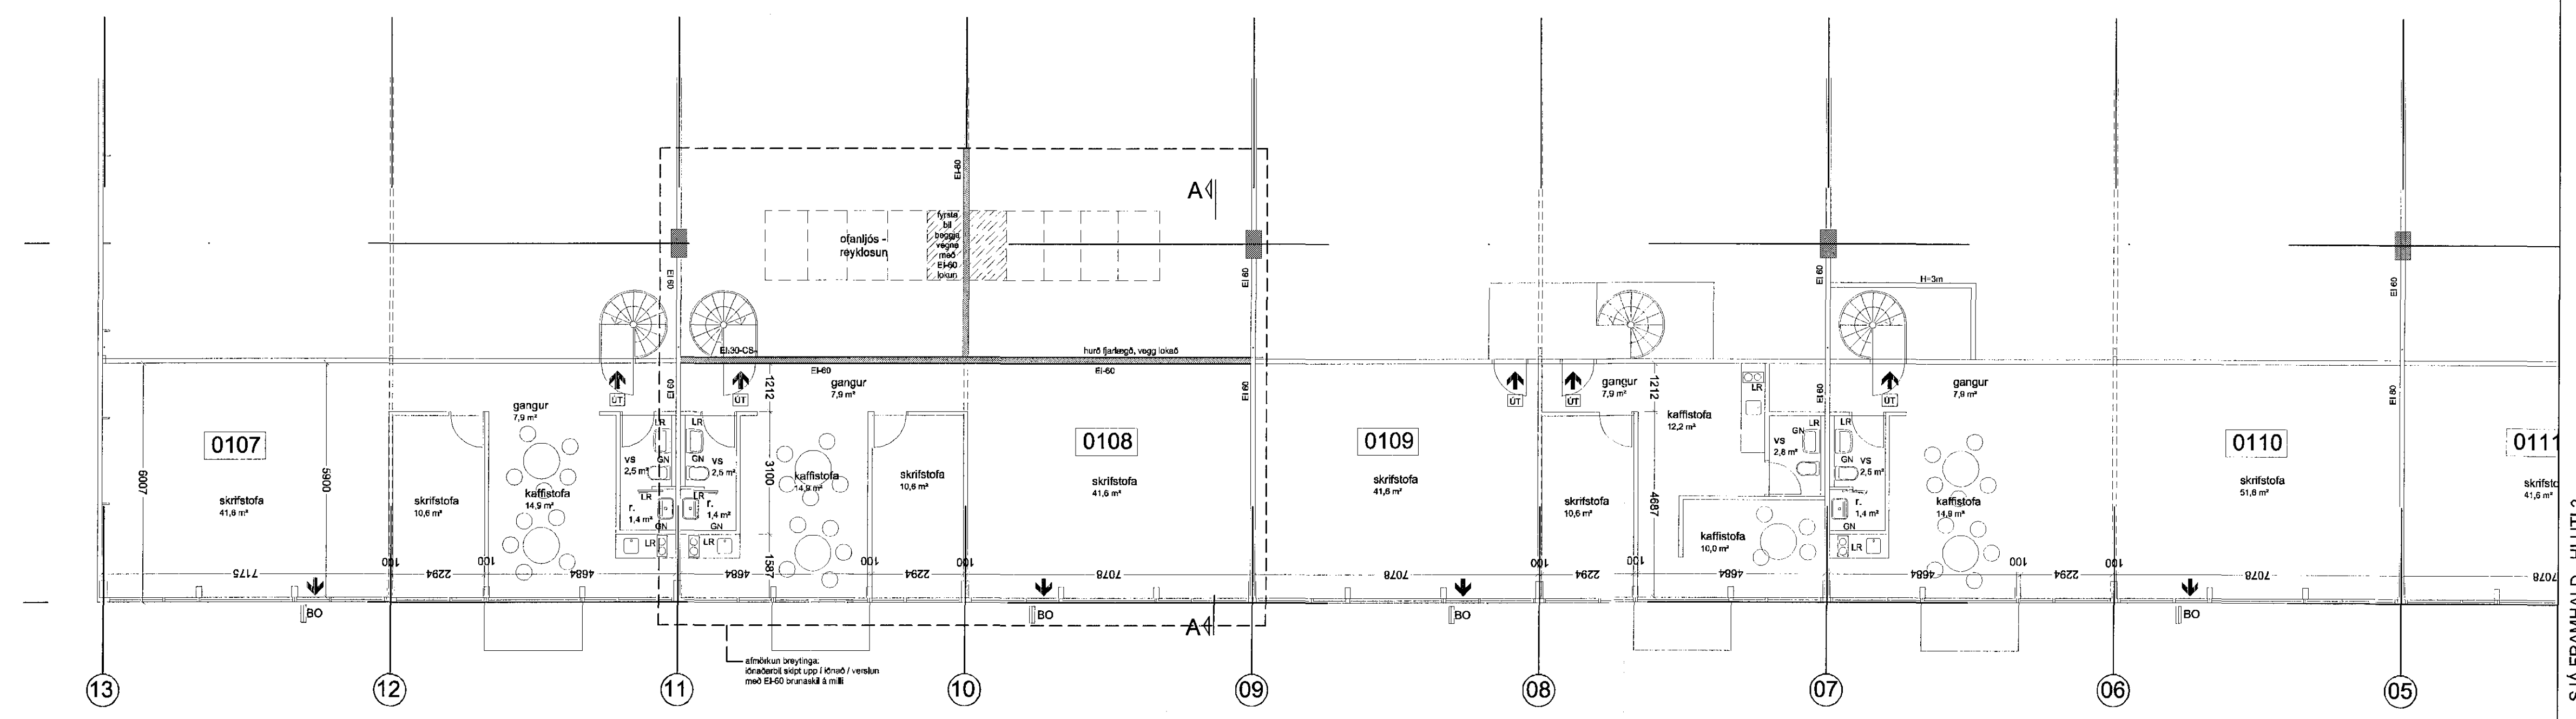

11.07.2017
11.07.2017
11.07.2017

Upprunalegur höfundur: Gunnar Rósinkrannz

GRUNNMYND, MILLILOFT - 1.HLUTI
MKV 1:100

SJÁ FRAMHÁLD - HLUTI 2