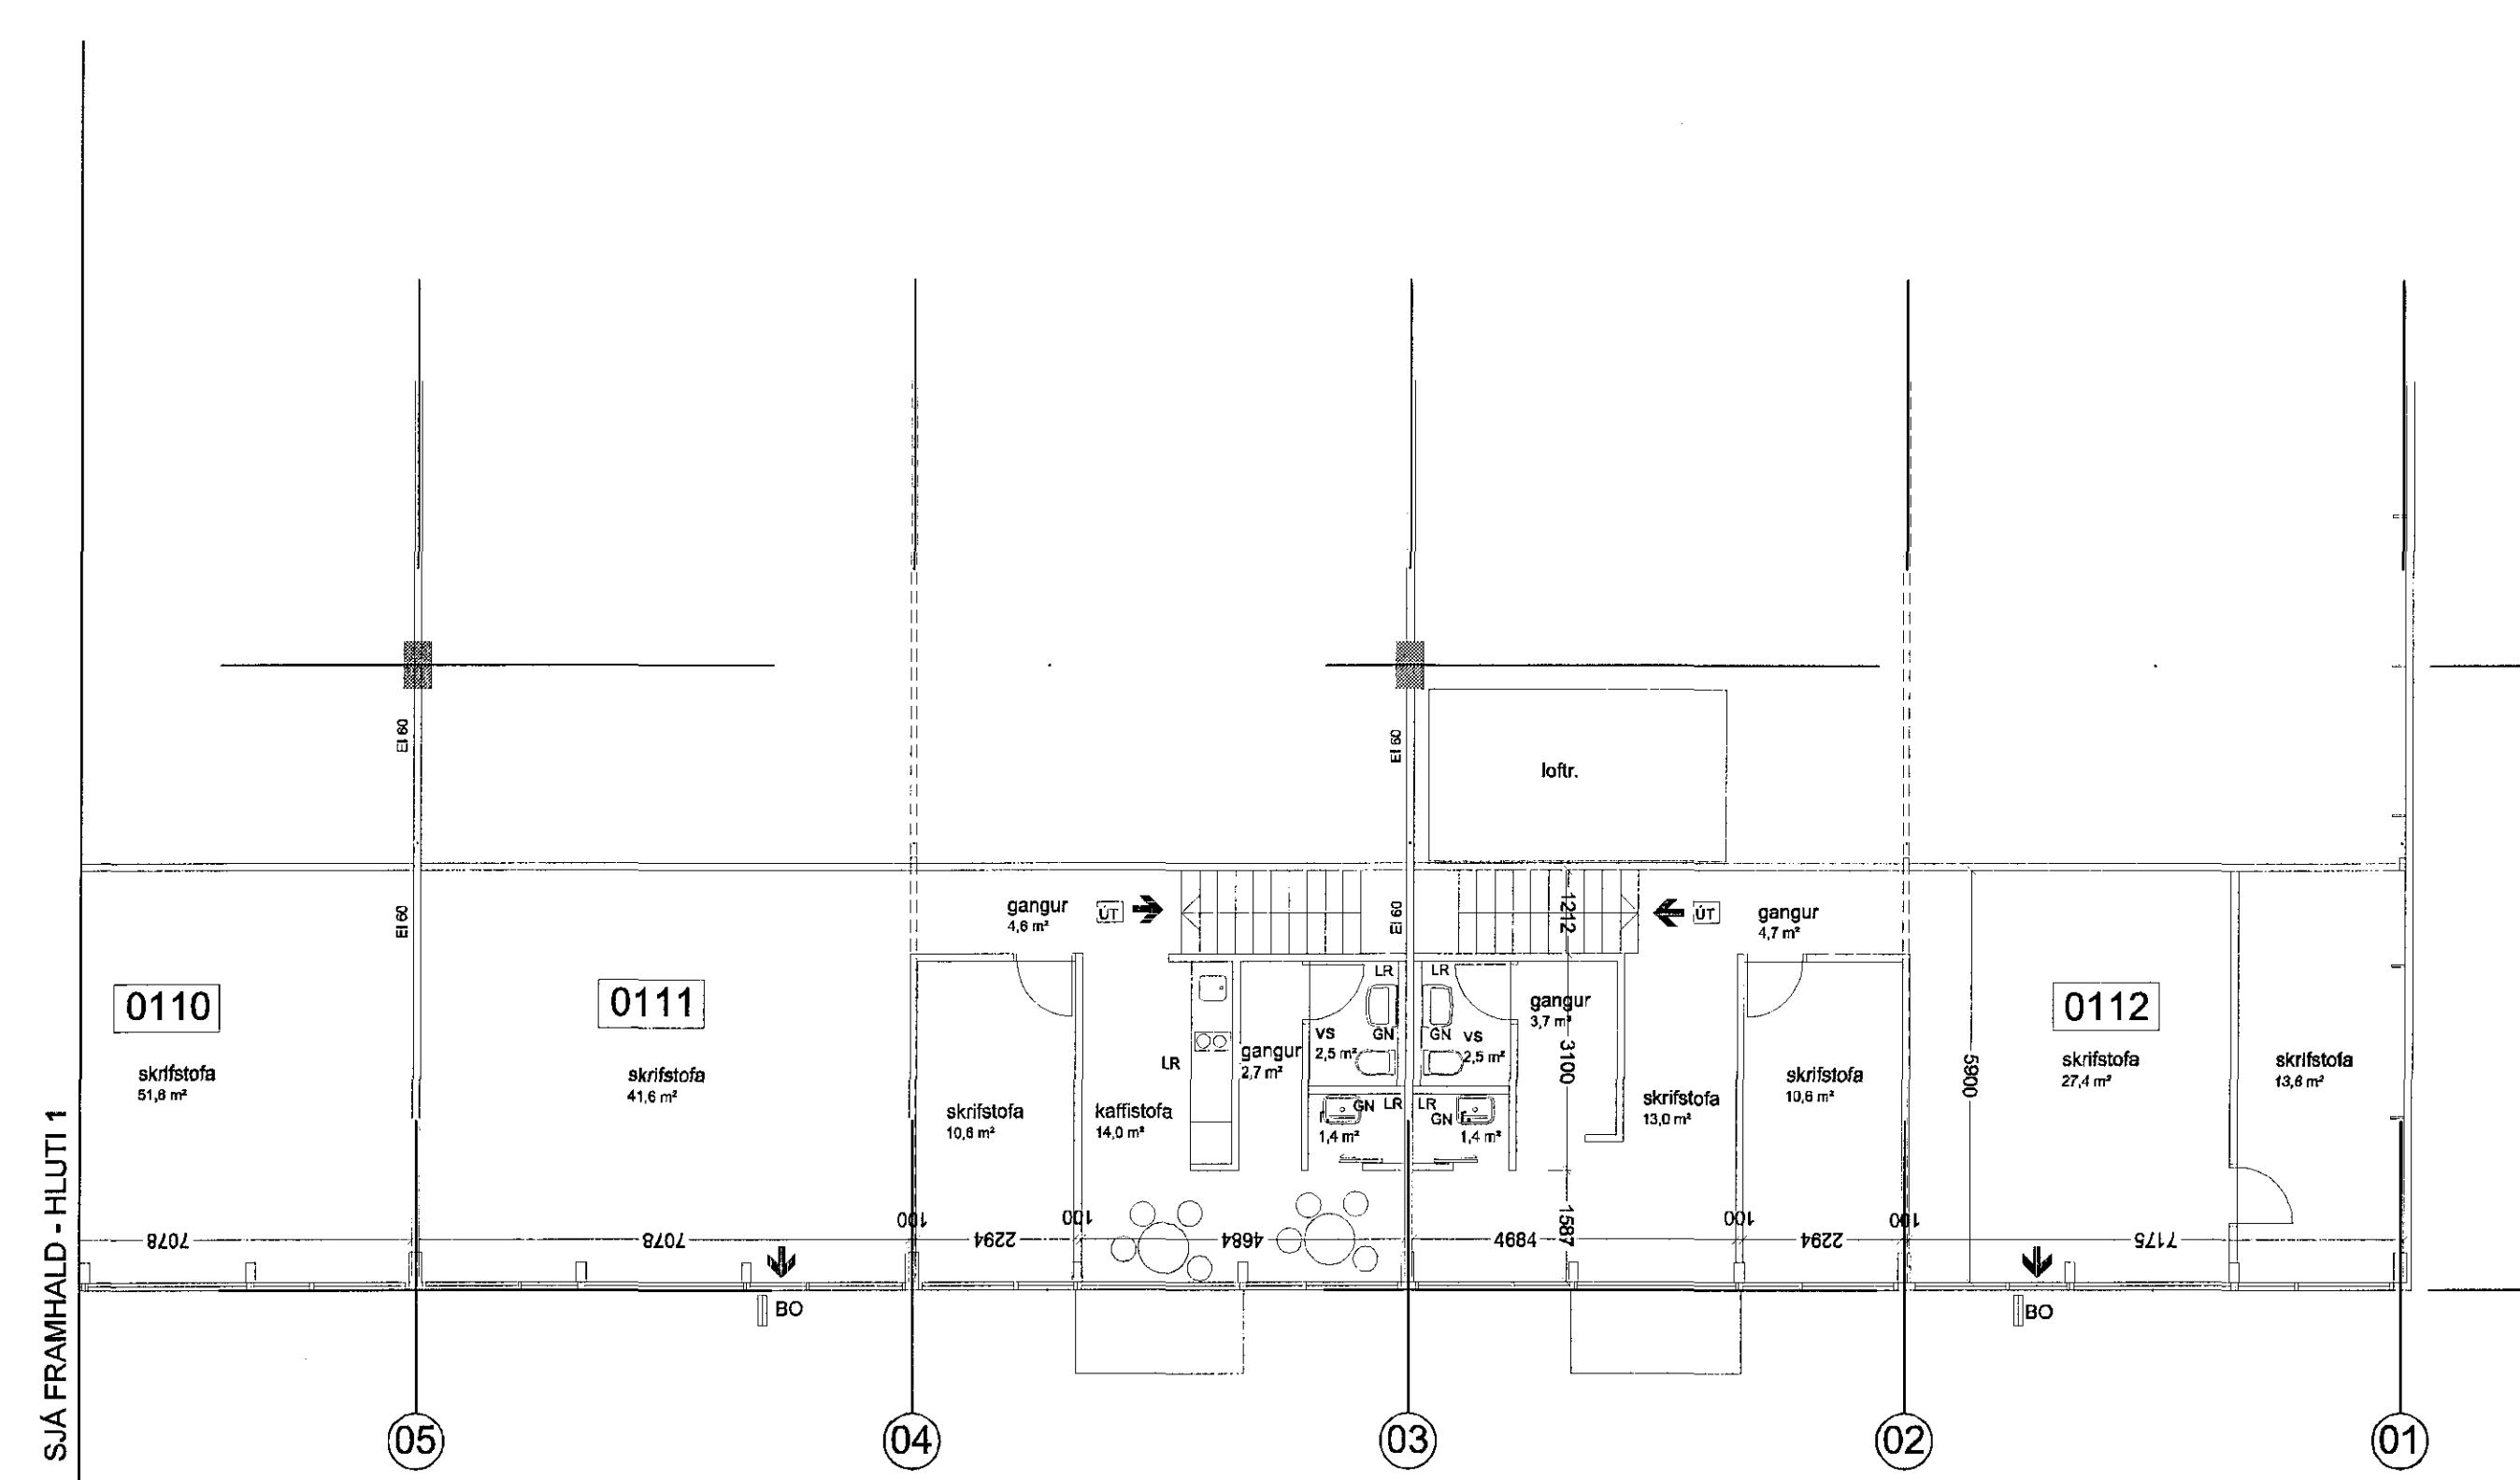

GRUNNMYND, MILLILOFT - 2.HLUTI
MKV 1:100

SJÁ FRAMHÁLD - HLUTI 1

Árni Árnason
Ráfrænn undirritun
2017-07-21 14:31:06

Útg. Skýring / Breyting: Dept. Tölubók Vefur

REGINN
VEBODAGUR / EIGNAR
Breytingar Innanhús - Verslun / Iðnaður
TÖLUBÓK VEFUR

Selheilla 13, Hafnarfjörður
GATASTAFANGI

Aðaluppdráttur
Málnef: 1718

LANDNÖMUR: 204708
STAÐGR.: 1400-1-72050130
MHL: 01
MKV: 1:100
BLAÐSTÆRD: A1
ÚTGAFA DAGS: 11.07.2017
TERNNAÐ: JSE
YERFARID: JSE

VERNRK: 1718 RABRIR: 303 - 01
ÚTGAFA

Jón Stefán Einarsson FAI
kt: 270976-3609

BATTERIÐ | ARKITEKTAR
Hvaleryrarbraut 32 | 220 Hafnarfjörður | Sí: 54 54 700 | batteri@arkitekt.is | www.arkitekt.is
© BATTERIÐ | ARKITEKTAR
ÖLL NÖM OG AFRETN TÖLUBÓK VEFUR HAFNA EDN | HÖLDU GRIÐIÐ BATTERIÐ EGGU LEYFI HÖFUNA