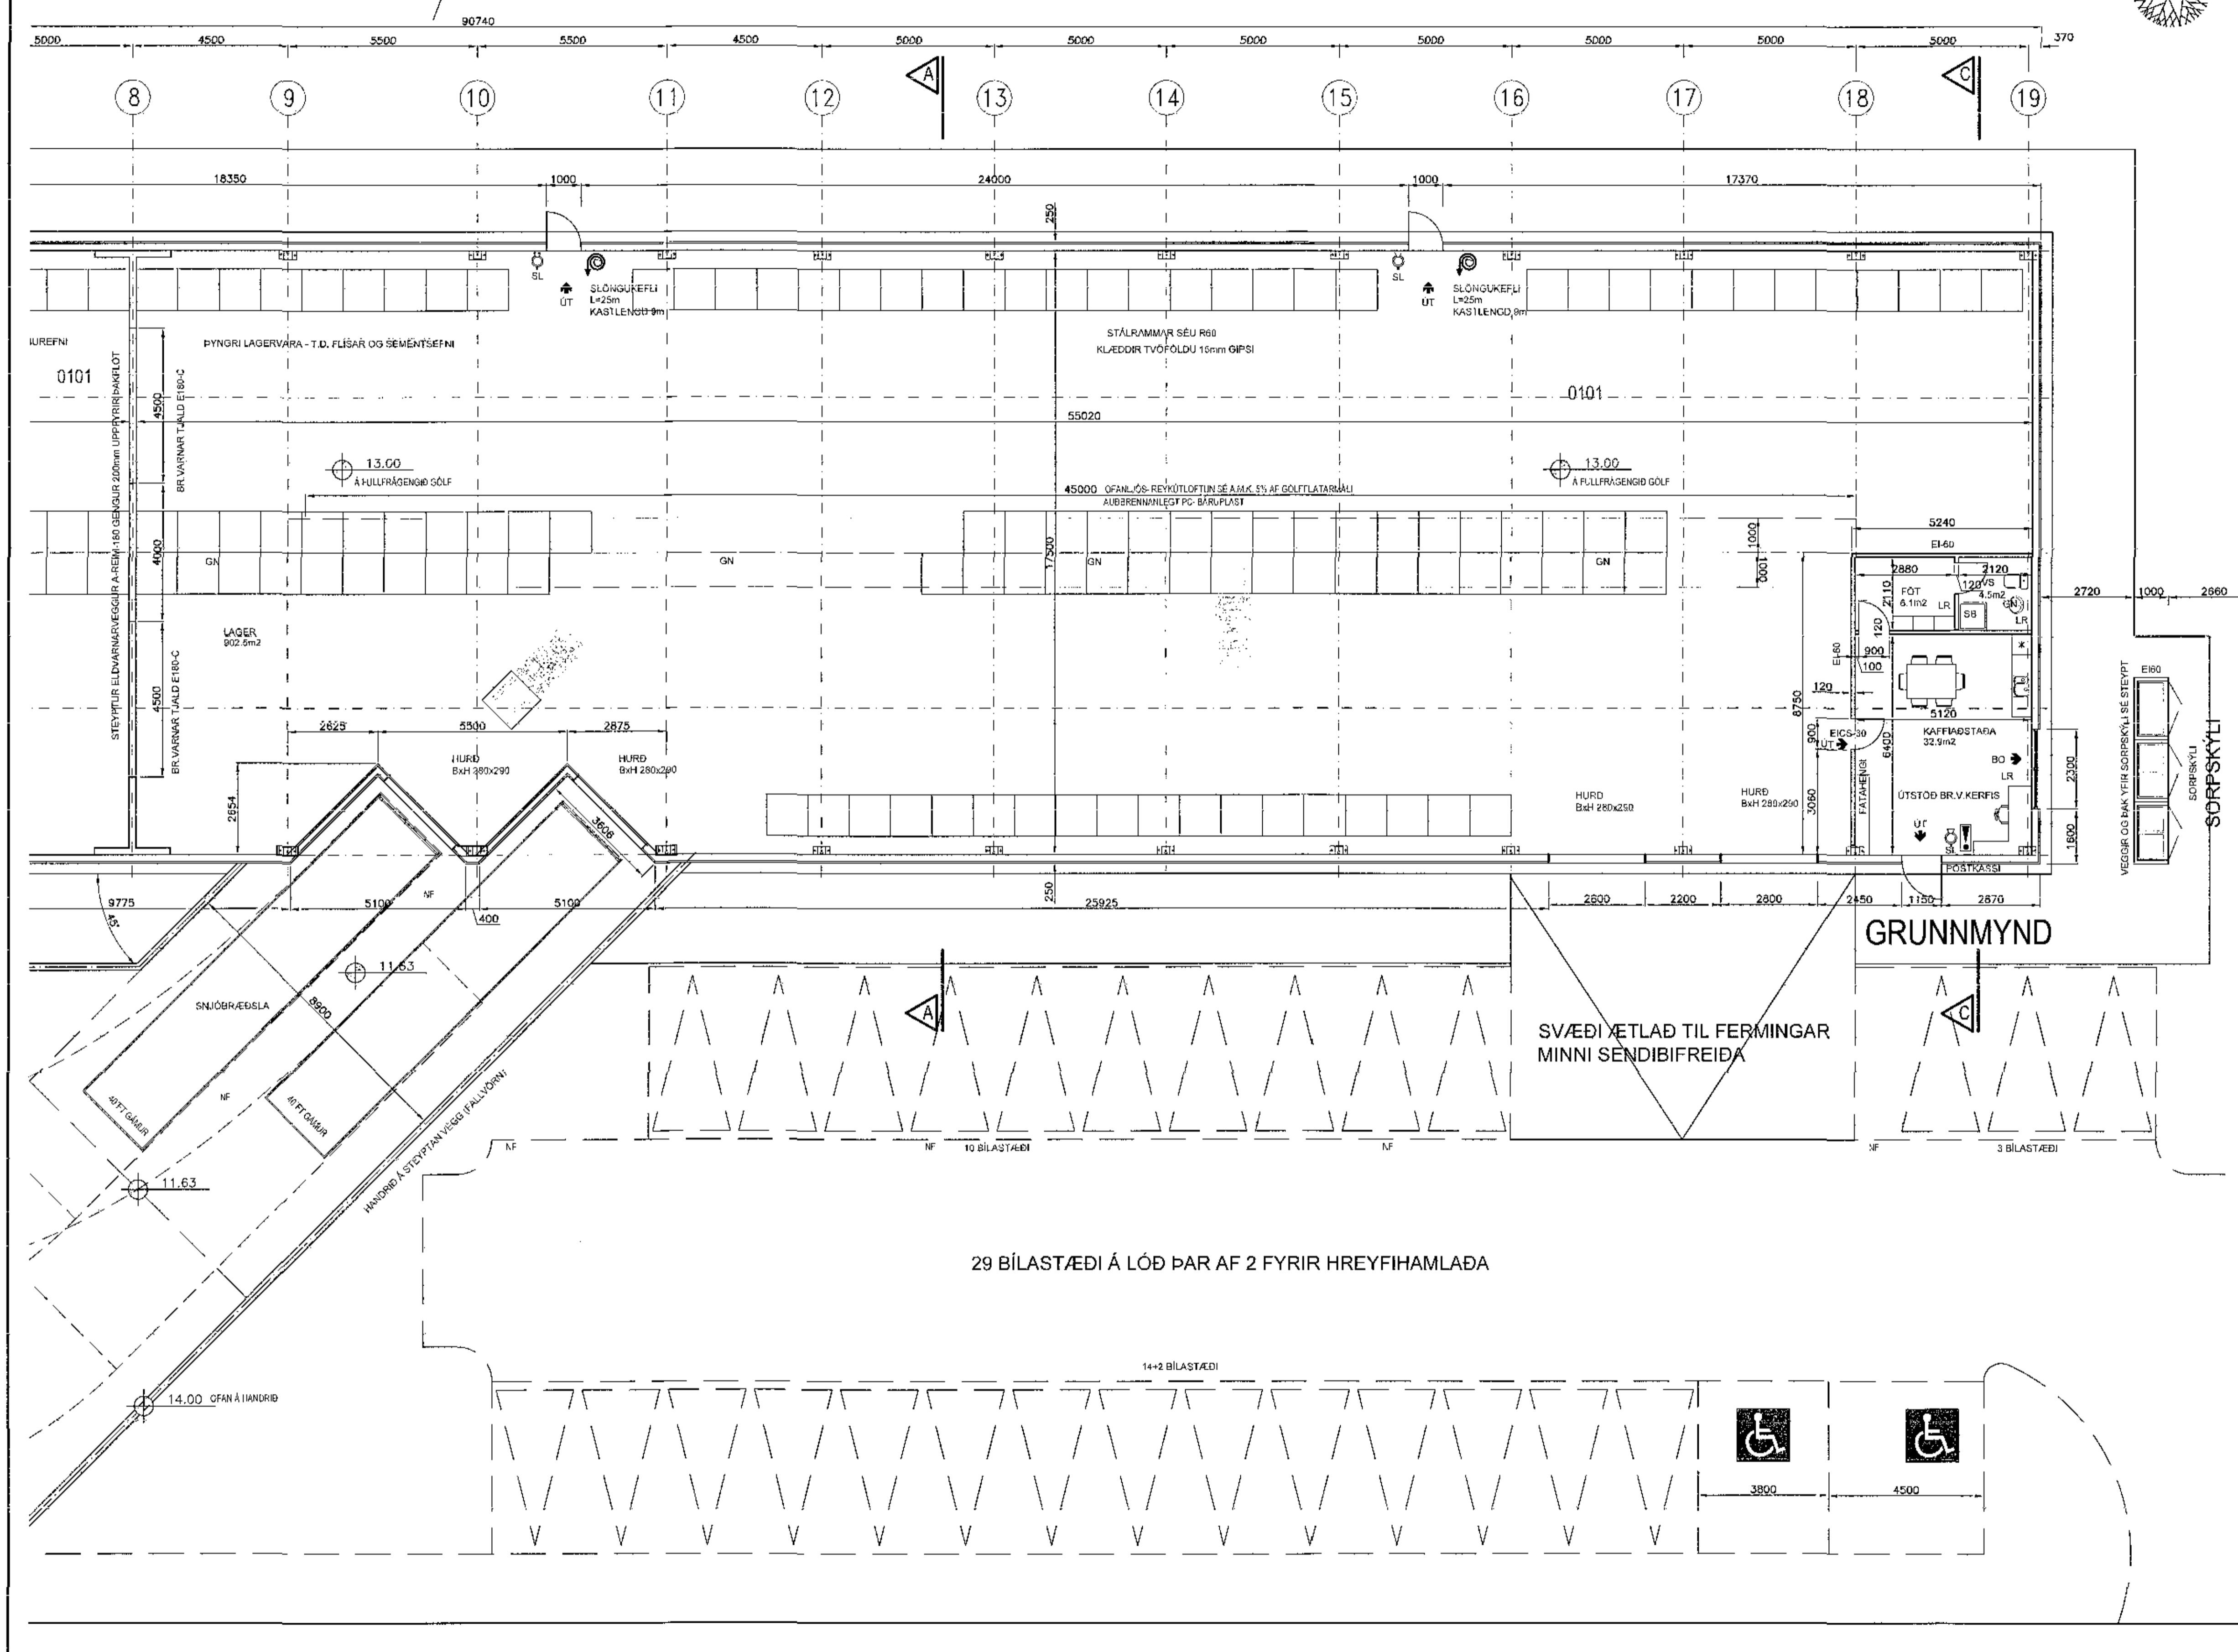

- SKÝRINGAR:
- SL. SLÖKKVITÆKI
 - BO. BJÖRGUNAROP
 - GN. GÓLFNIDURFALL
 - LR. LOFTRÆSTING
 - xx.00 HÆDARKÓTAR Á GR.MYND
 - xx.00 HÆDARKÓTAR Í SNIDI
 - BRUNASLANGA
 - ÚT FLÓTTALEID
 - 0101 NOTEININGANÚMUR
 - STJÓRNSTÖÐ BR.V.KERFIS
 - ÚTSTÖÐ BR.V.KERFIS