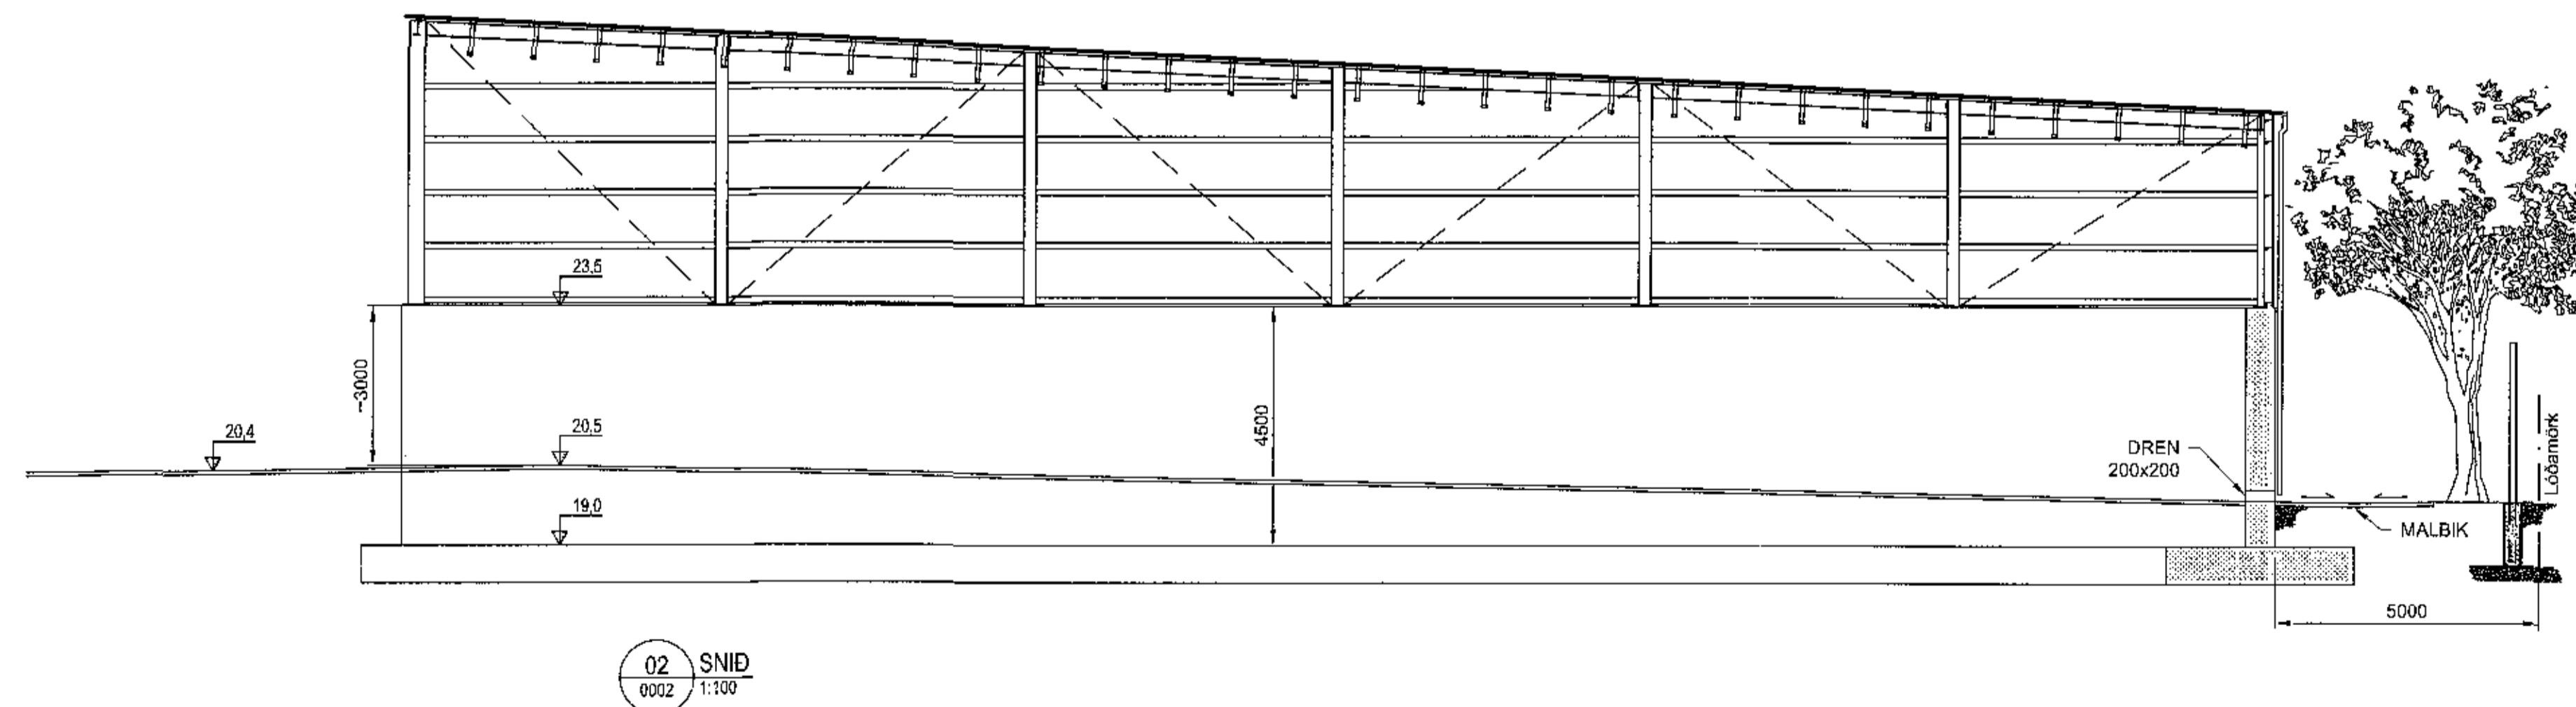

Skráningartafla: Gullhella 1 - Hafnarfjörð					Skrásetjari: Eyjólfur Valgarðsson												
Landnúmer: 213045					Kennitala: 280857-4169												
Matshlutanúmer: 05					Útgáa: 4.01e Dags: 4.5.2017												
Uppskipting og lýsing					Stærðir												
D0	D1	D2	D3	D4	D5	D5M	D6	D7	D8	D9	D10a	D10b	D11	D12	D16	Reiknitala	D17
Lokun	Rými hæð-röö	Notkun texti	Höfuð-flokkun	Eignar-hald	Bofnflötur m²	Milflötur m²	Stígar m²	Op m²	Brúttóflötur m²	Brúttóflötur sh < 1,8	Salarhæð min	Salarhæð max	Brúttó rúmmál m³	Nettóflötur m²	Birt flatarmál m²	Skiptarúmmál	Skipta-rúmmál m³
Matshluti														426,8			16.200,000
Botn														426,8			
1. hæð																	
B	0101	Efnisgeymsla	N	0101	711,3				711,3		6,70	8,47	5.400,0	689,5		1,00	5.400,000
B	0102	Efnisgeymsla	N	0101	711,3				711,3		6,70	8,47	5.400,0	689,5		1,00	5.400,000
B	0103	Efnisgeymsla	N	0101	711,3				711,3		6,70	8,47	5.400,0	689,5		1,00	5.400,000
Athugasemdir																	
Sameignir sumra																	
Eignarhald																	
	Eignar-hald	Notkun texti	Birt flatarmál m²	Skipta rúmmál Séreign m³	Séreign og sameign m³												
	0101	Efnisgeymsla	0,0	16.200,000	16.200,000												
	Alls		0,0	16.200,000	16.200,000												

SKRÁNINGARTAFLA - SAMANTEKT

ÚTGÁFUFERILL					
ÚTD.	DAGS.	SKÝRINGAR	HANNAÐ	YFIRF.	SAMB.
01	22.09.2017	ADALUPPRÁTTUR	EV	BK	EV
DAGS. UNDRISKRIFTAR		FH MANNVITS (M/FN OG KT.)			
<i>[Signature]</i>	<i>[Signature]</i>	Eygja Valgarðsson Kt. 280857-4169			EU
DAGS. UNDRISKRIFTAR		SÁMÁRÁMINGARHÖNNUÐUR / HÖNNUVAÐSTJÓRI (M/FN OG KT.)			
<i>[Signature]</i>	<i>[Signature]</i>	Eygja Valgarðsson Kt. 280857-4169			EU
HÖNNUNUR					
		MANNVIT			
Undarhvarfi 6 203 Kópavogi Sími: 422 3000 Fax: 422 3001 www.mannvit.is mannvit@mannvit.is Kt. 430572-0169					
© ÖLL AFRÖT OG AFRITUN TERNINGAR, AD HLUTA EGA HELD, EA HÁB SKAFLÉDDU LEYFI HÖFUNDA.					
HETTI TEKINGAR					
HC EFNISGEYMSLA					
GULLHELLU 1					
221 - HAFNARFJÖRÐUR					
HETTI TEKINGAR					
Mhl.05 SKRÁNINGARTAFLA					
FRUN/ÚTGÁFA	22.09.2017	MKV.	1:100	STYRD	A1
VERKNUMER	7.031.285	VERKHLETTI	V33	TEKINGANUMER	0004
				ÚTGÁFA