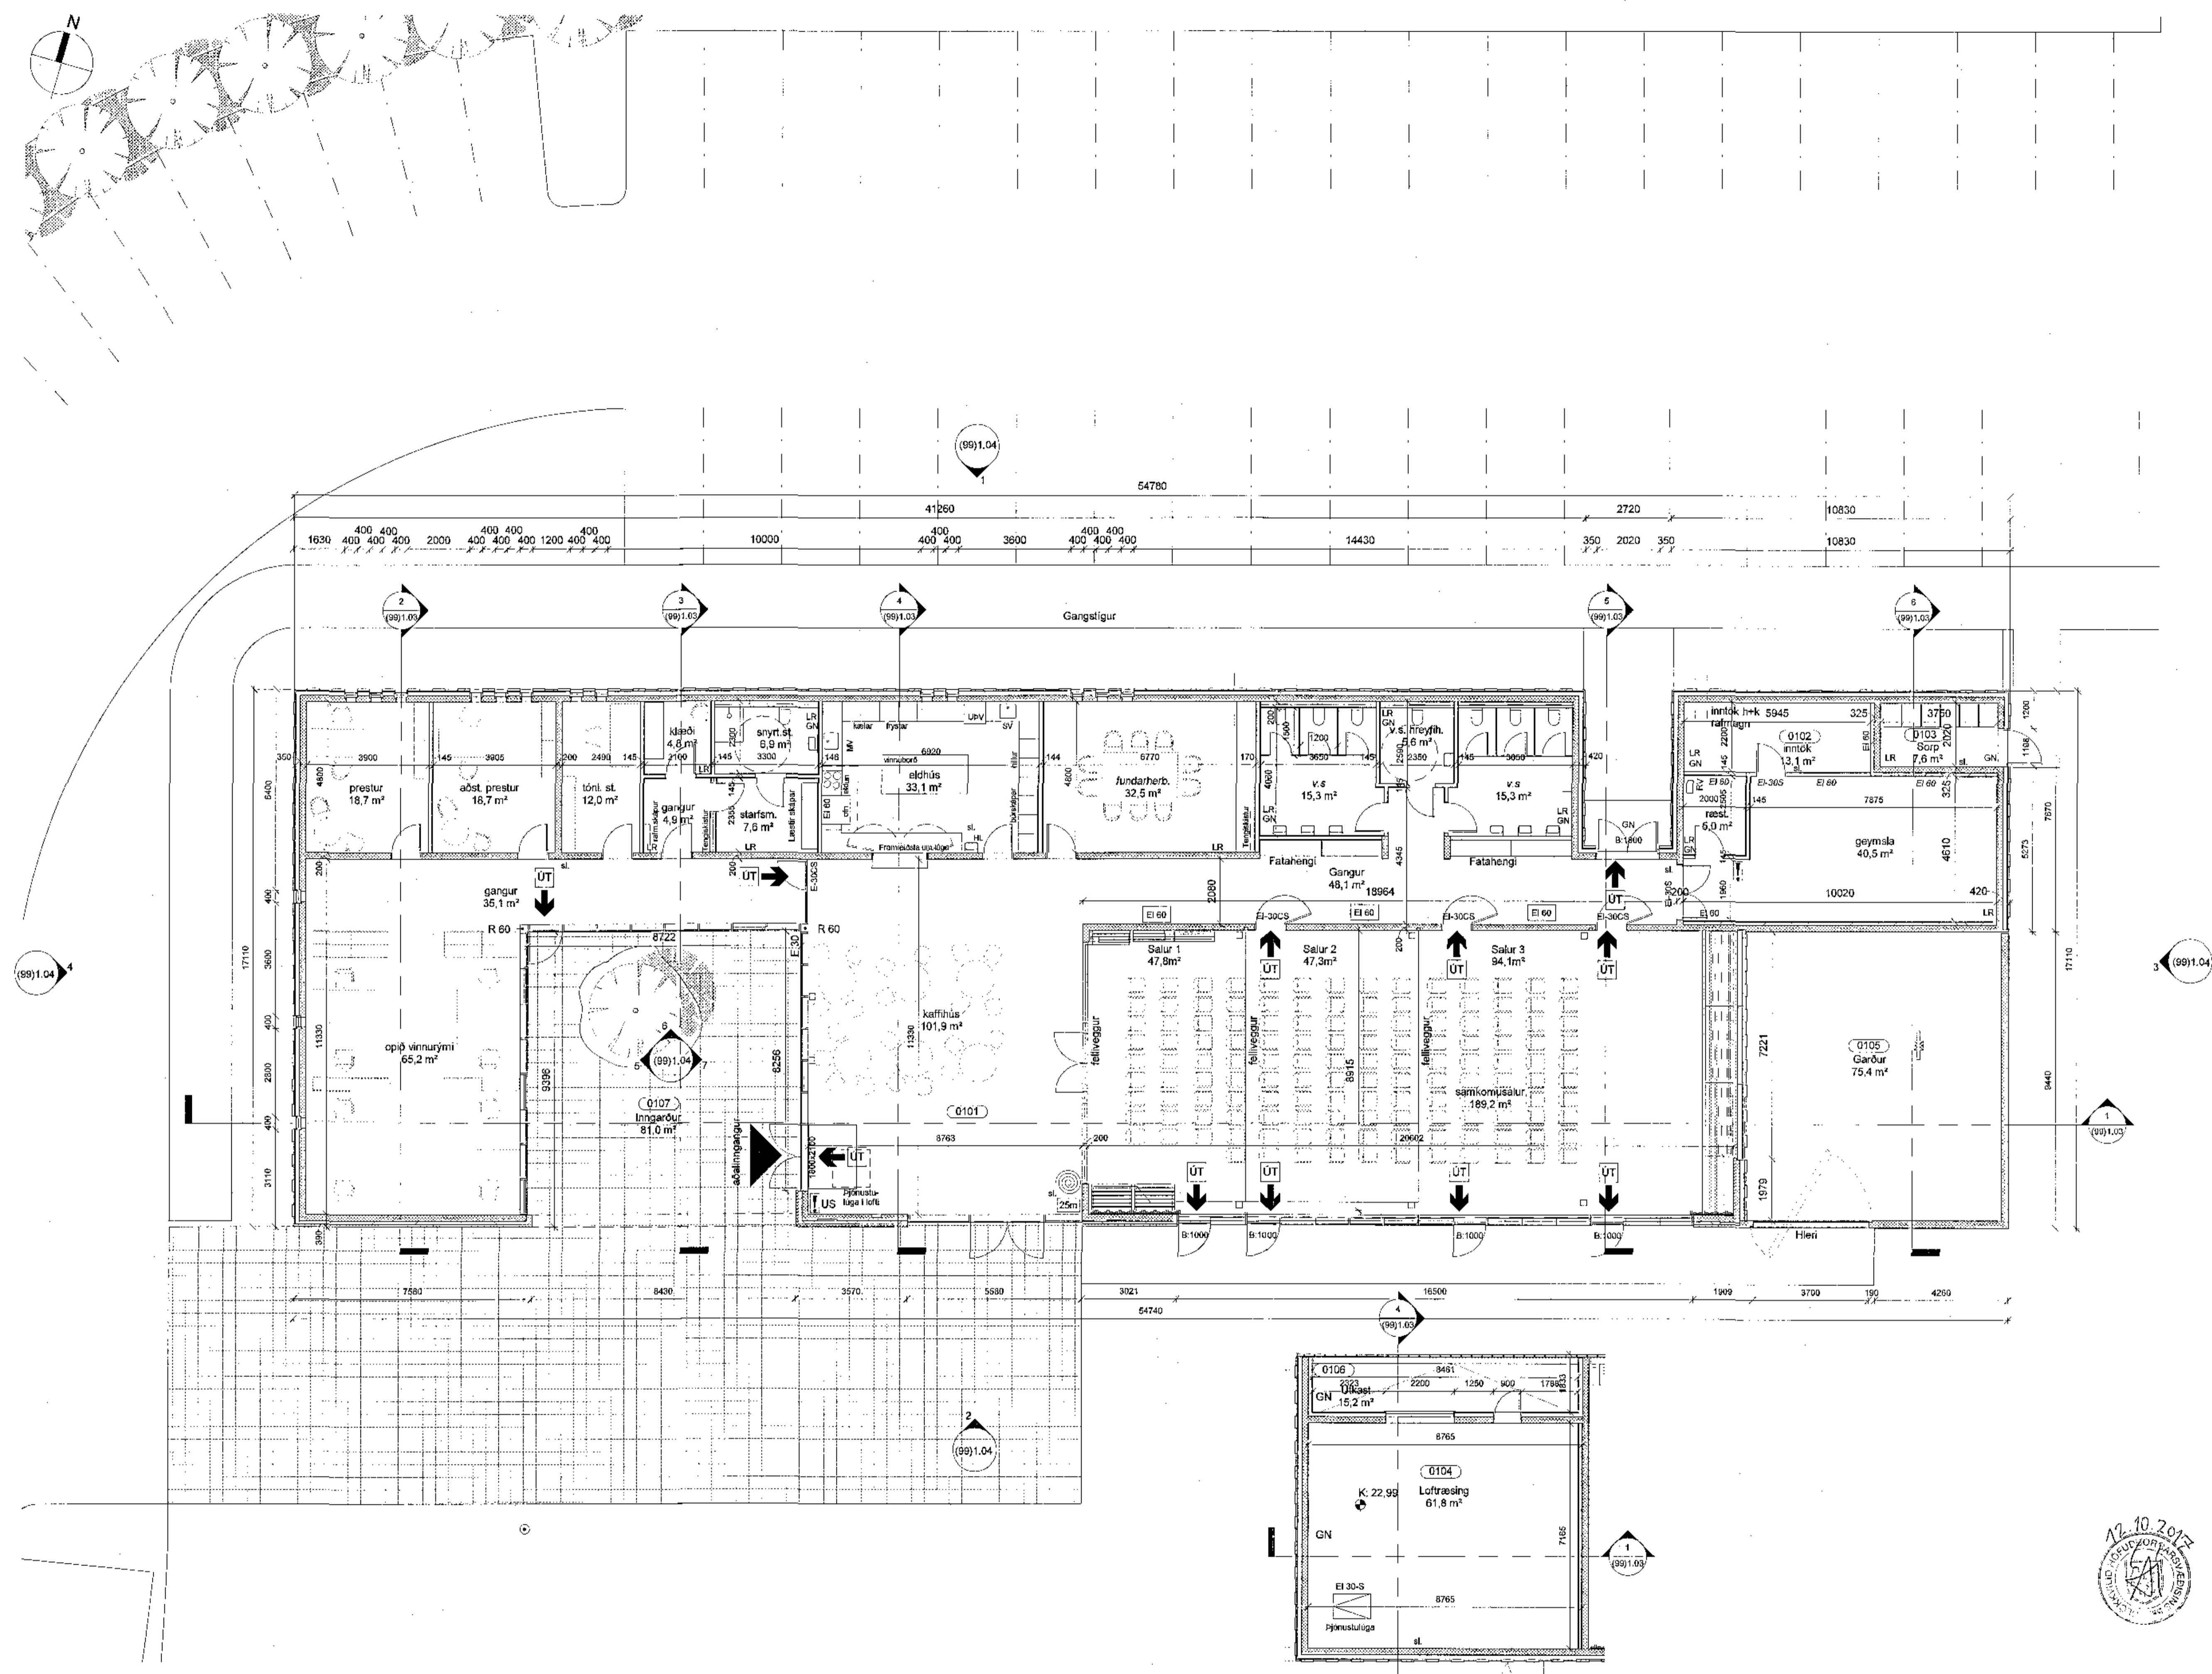

Skýringar  
sl. - Stökkvitaski

E	0.10.2017	Byggingar	ES
D	10.7.2017	Byggingar	ES
C	13.11.2015	Samþykking	ES
B	03.11.2015	Samþykking	ES
A	27.12.2015	Byggingar	ES
Þ	03.10.2017	Byggingar	ES

1 Grunnmynd, 1. hæð  
1:100

2 Grunnmynd, loftþræsiklefi  
1:100

Saináðarheimilið Ástarmarkirkju

Heiti byggingar:	HEIMANLÍF
Stærð:	1400-1-63650010
Skýringar:	197735
Stærð:	1400-1-63650010
Stærð:	197735

ARKÍS arkitektar (99)1.02 E