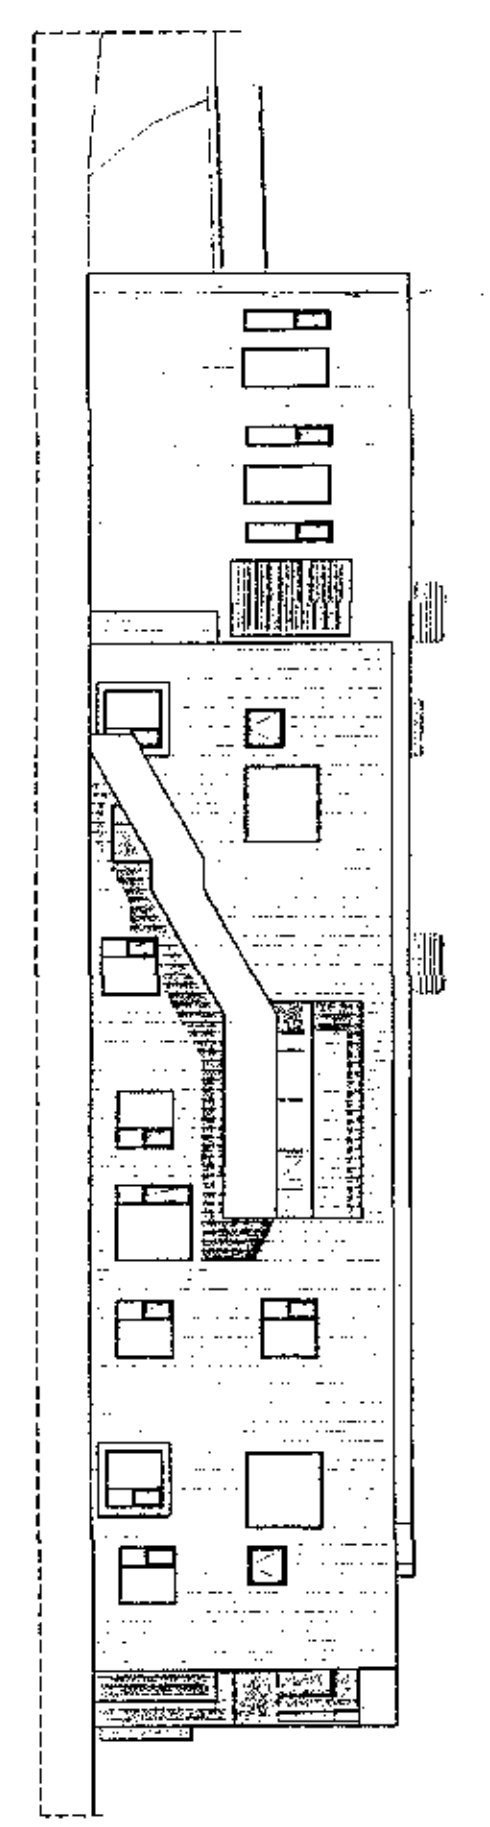

Útt - Vestur
m.k.v. 1:200

Samykkil þinn
27. sep. 2017
Þorgerður Gunnarsdóttir

HEILINGUR EITILL
HANNAHARÐUR
OG KÖNIGSSVAVDUR
SNAJÓ
Yfirritismynd
Hádegisskárd 1, Hafnarfrói
Skóli, mhl.01
Aðalsundardalur

A. 16.09.2017
Loftefndin hefur v.
ráðgjafið og
farið yfir
ástandið.

Yfirritismynd, Gunnmyndir og útt
m.k.v. 1:200 / A0
ISC
ESHP
SNAJÓ
484-02 04 1-0-11 A

TORK
ARCHITECTS
KRAKKAHÖLVA - HAFNARFRÓI - BLÁVÖR
www.tork.is
T. 484-02
A. 484-02