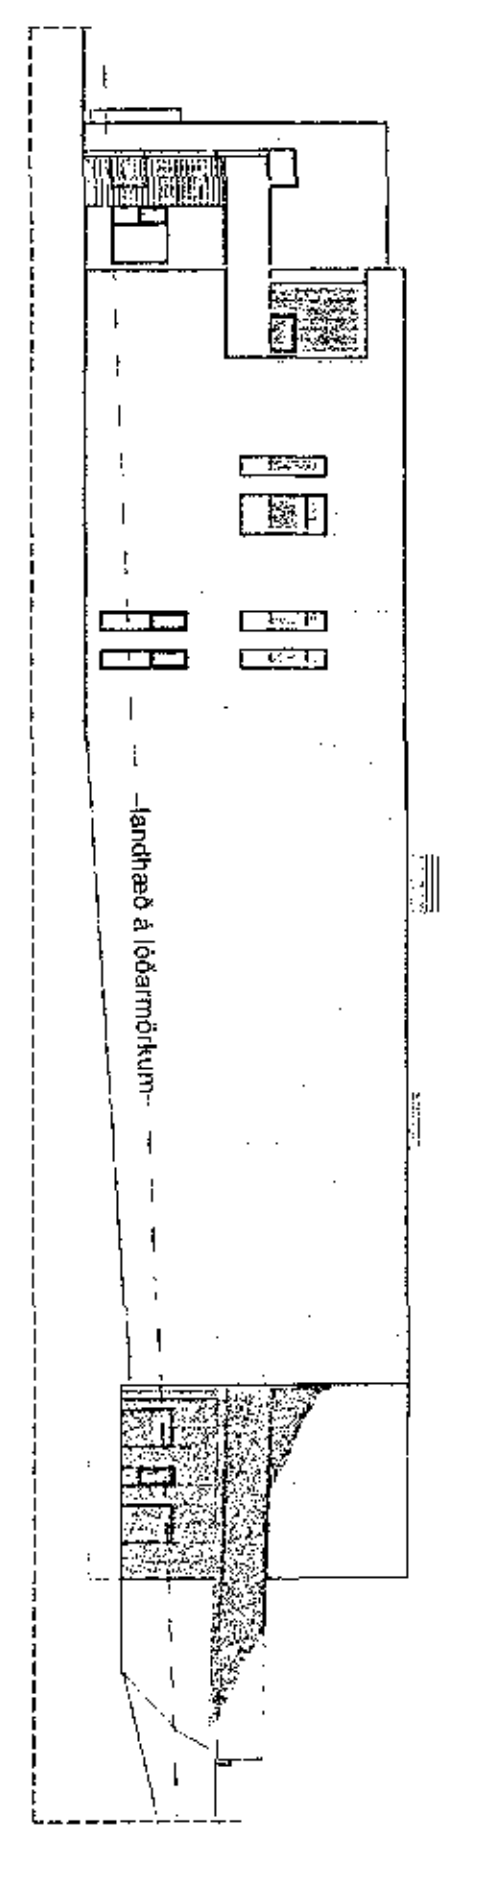

Útt - Austur
m.k.v. 1:200