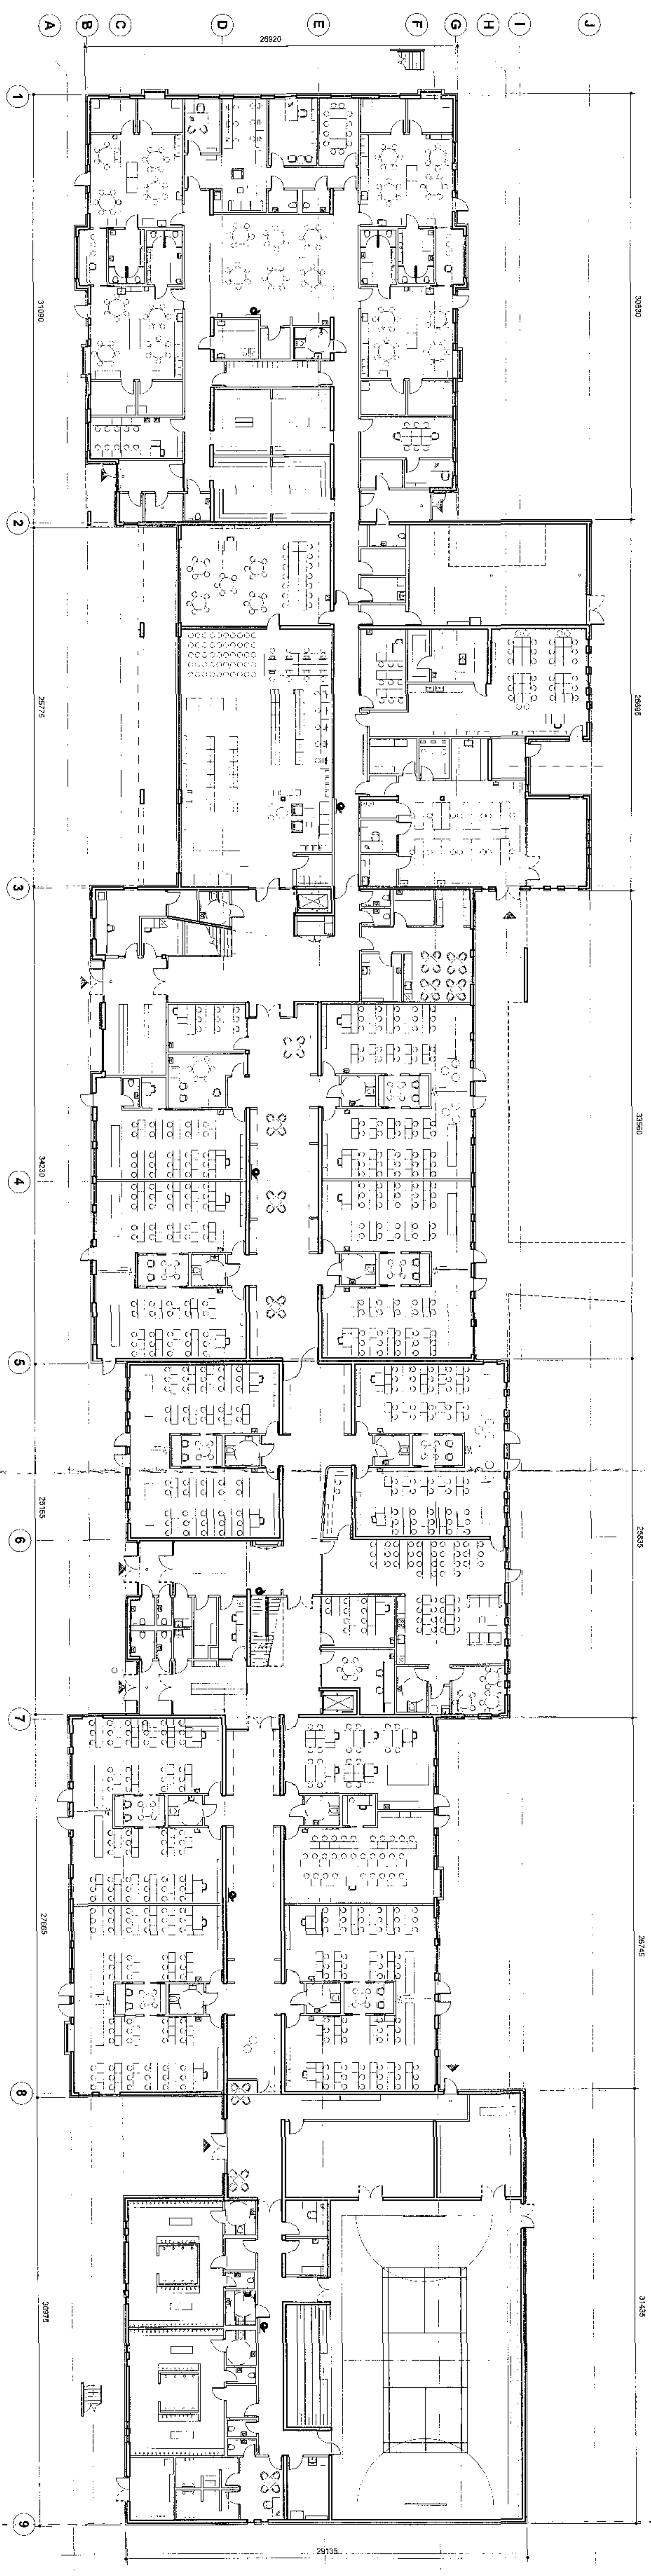

2. hæð Yfirritismynd
m.k.v. 1:200

1. hæð Yfirritismynd
m.k.v. 1:200