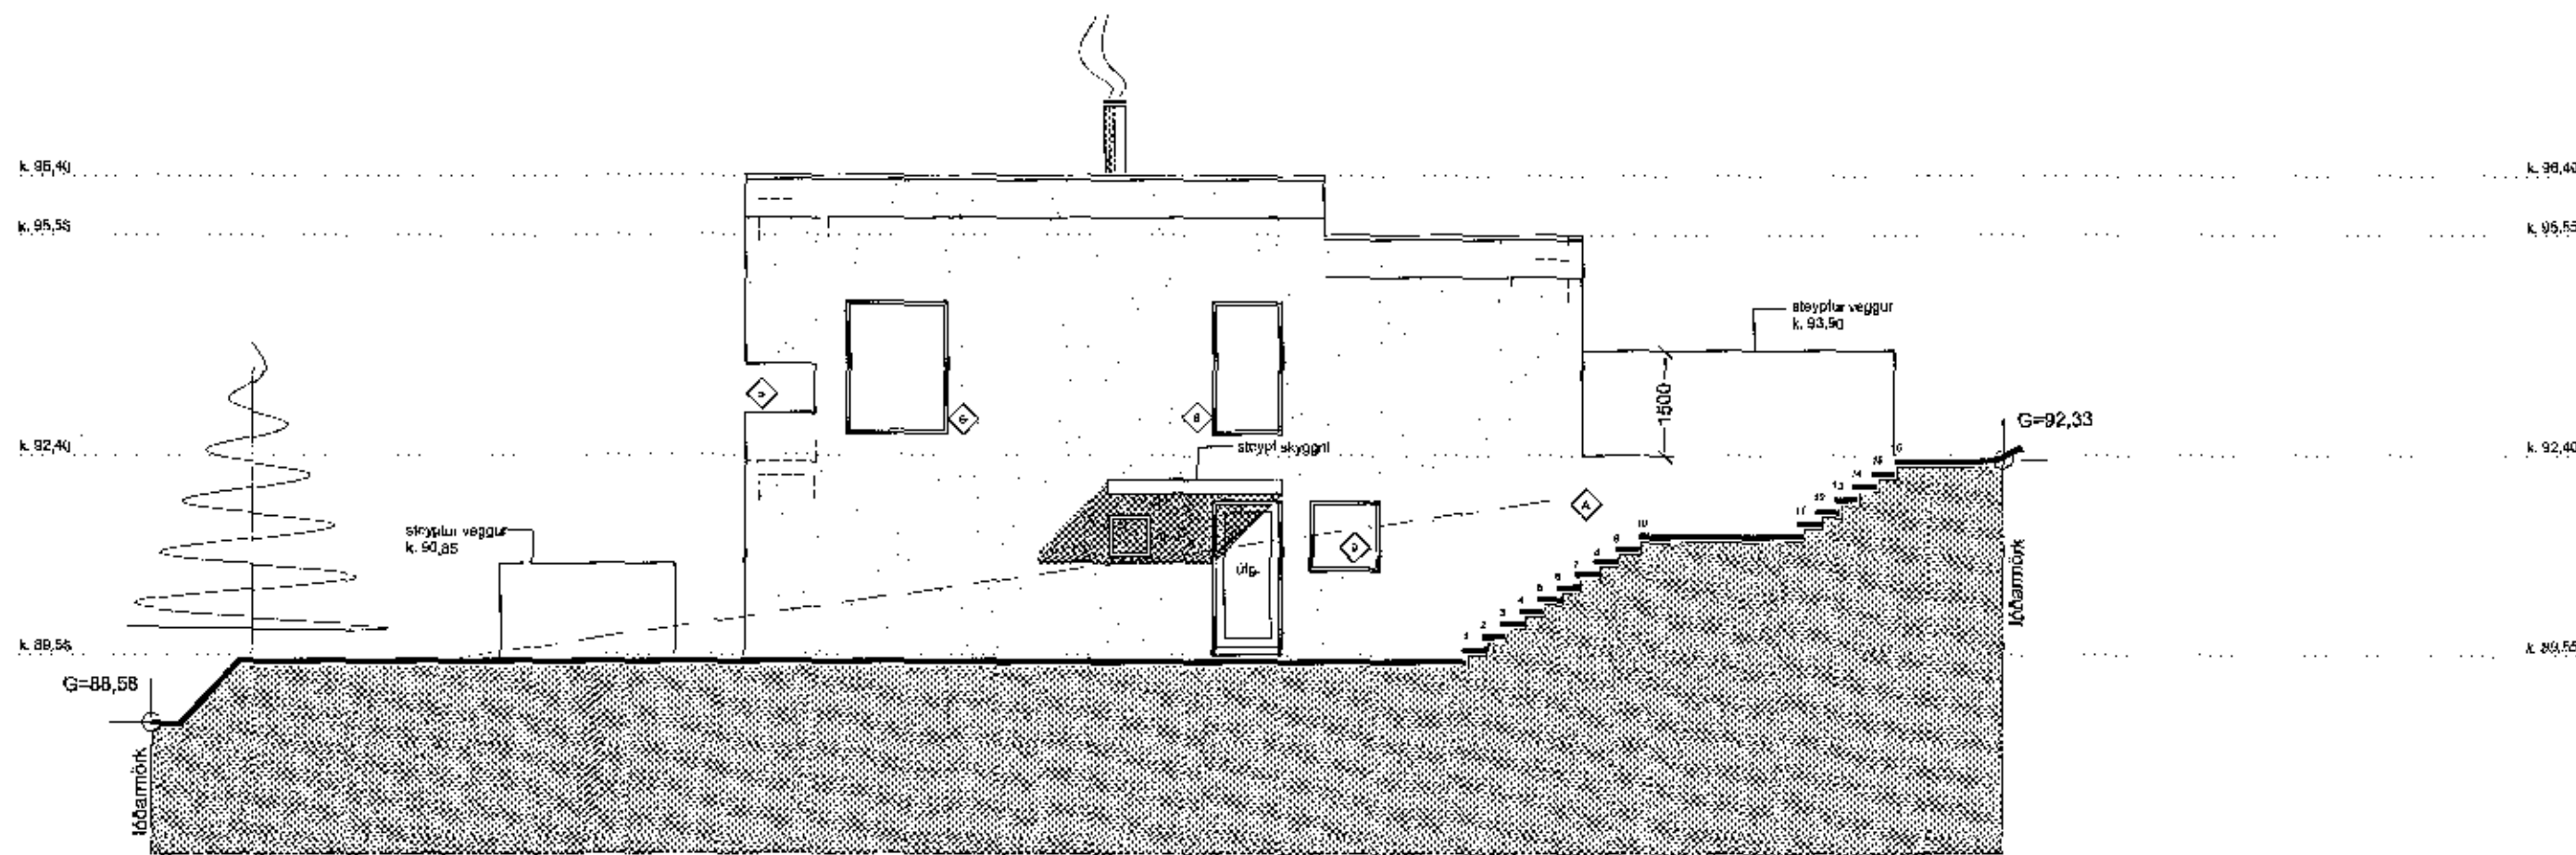

ÚTLIT VESTUR M 1:100

ÚTLIT NORDUR M 1:100

◊	Stigi fjarlægður	13.10.17
◊	Stigi breyttur að utan	13.10.17
◊	Breyttir kótar - hús hækkar um 30 cm	10.01.14
◊	glugga við útg. á neðri hæð norðurhlíð breytt, sjá útlit norður	06.05.13
◊	gluggar á efri hæð norðurhlíð hækkast, 30 cm undir glugga, sjá útlit norður	11.09.08
◊	Op í vegg við svalir	11.09.08

Breytingarframtíðir: Daga: Samb:

Verkhalli:

Brekkus 21, Hafnarfirði
Einbýlishús

Verkhalli:	Útlit:
Teiknínúmer:	1.05
Mælikvæði:	1:100
Teiknað:	RA
Yfirferð:	
Sampykki:	
Verkhalli:	07090
Útgáfudagur:	13. Ókt 2017
Teiknistöð:	
Úpgeitað:	