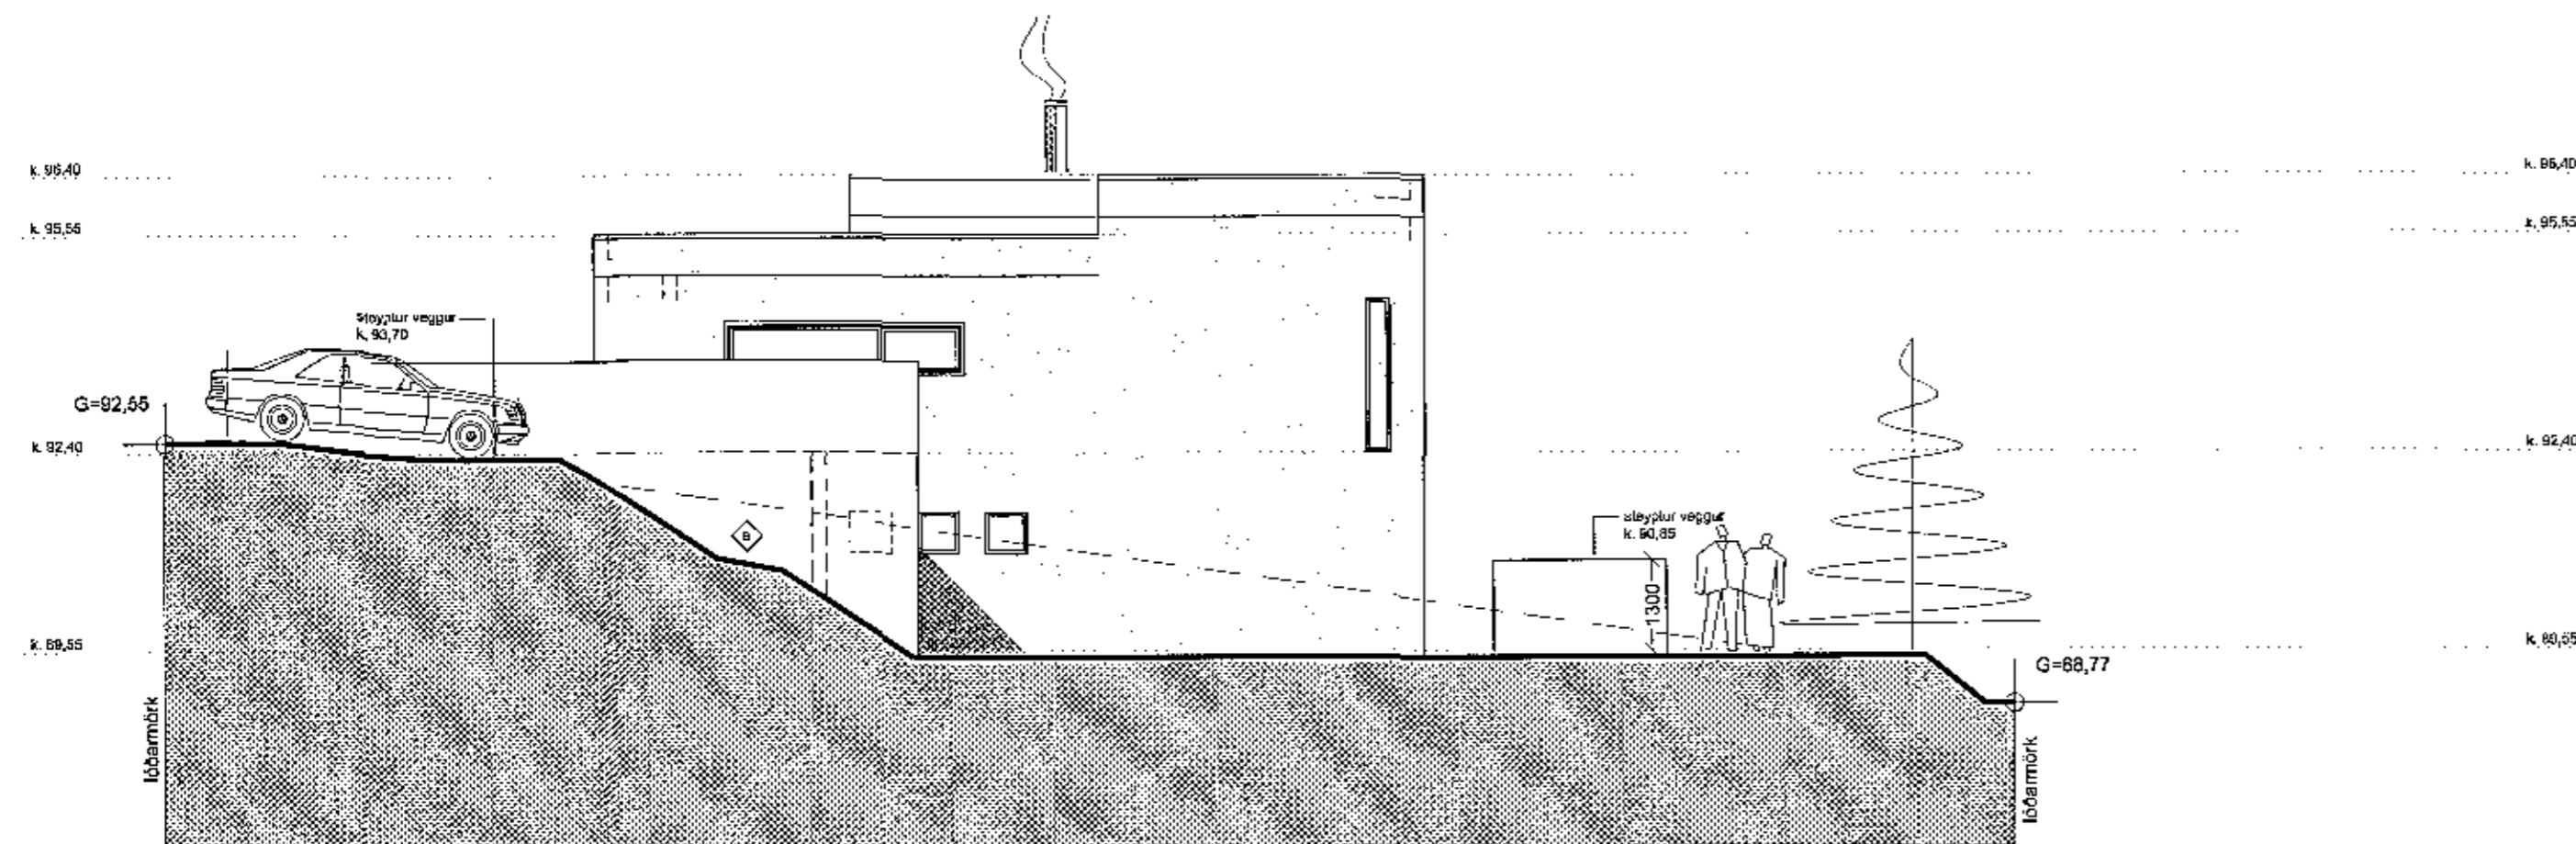

ÚTLIT AUSTUR M 1:100

ÚTLIT SUÐUR M 1:100

1	Sági jarlægður	13.10.17
2	Stigi breyttur að utan	13.10.17
3	Breyttir kótar - hús hækkar um 30 cm	10.01.14
4	Breyting á gluggasetningu efri hæðar	06.05.13
5	áusturhlúð	
6	Breyting á gluggasetningu neðri hæðar	11.09.08
7	áusturhlúð	
8	Op í vegg við svalir	11.09.08

Bygging: Fylgitt. Í skil: [] Dagur: [] Svarþ: []

Vorkheiti:

Brekkuás 21, Hafnarfirði
Einbýlishús

Verkhúð: _____ útlit

Teknínúmer: _____ **1.06**

Mælikvæði: _____ 1:100

Teknað: _____ RA

Yfirfarið: _____