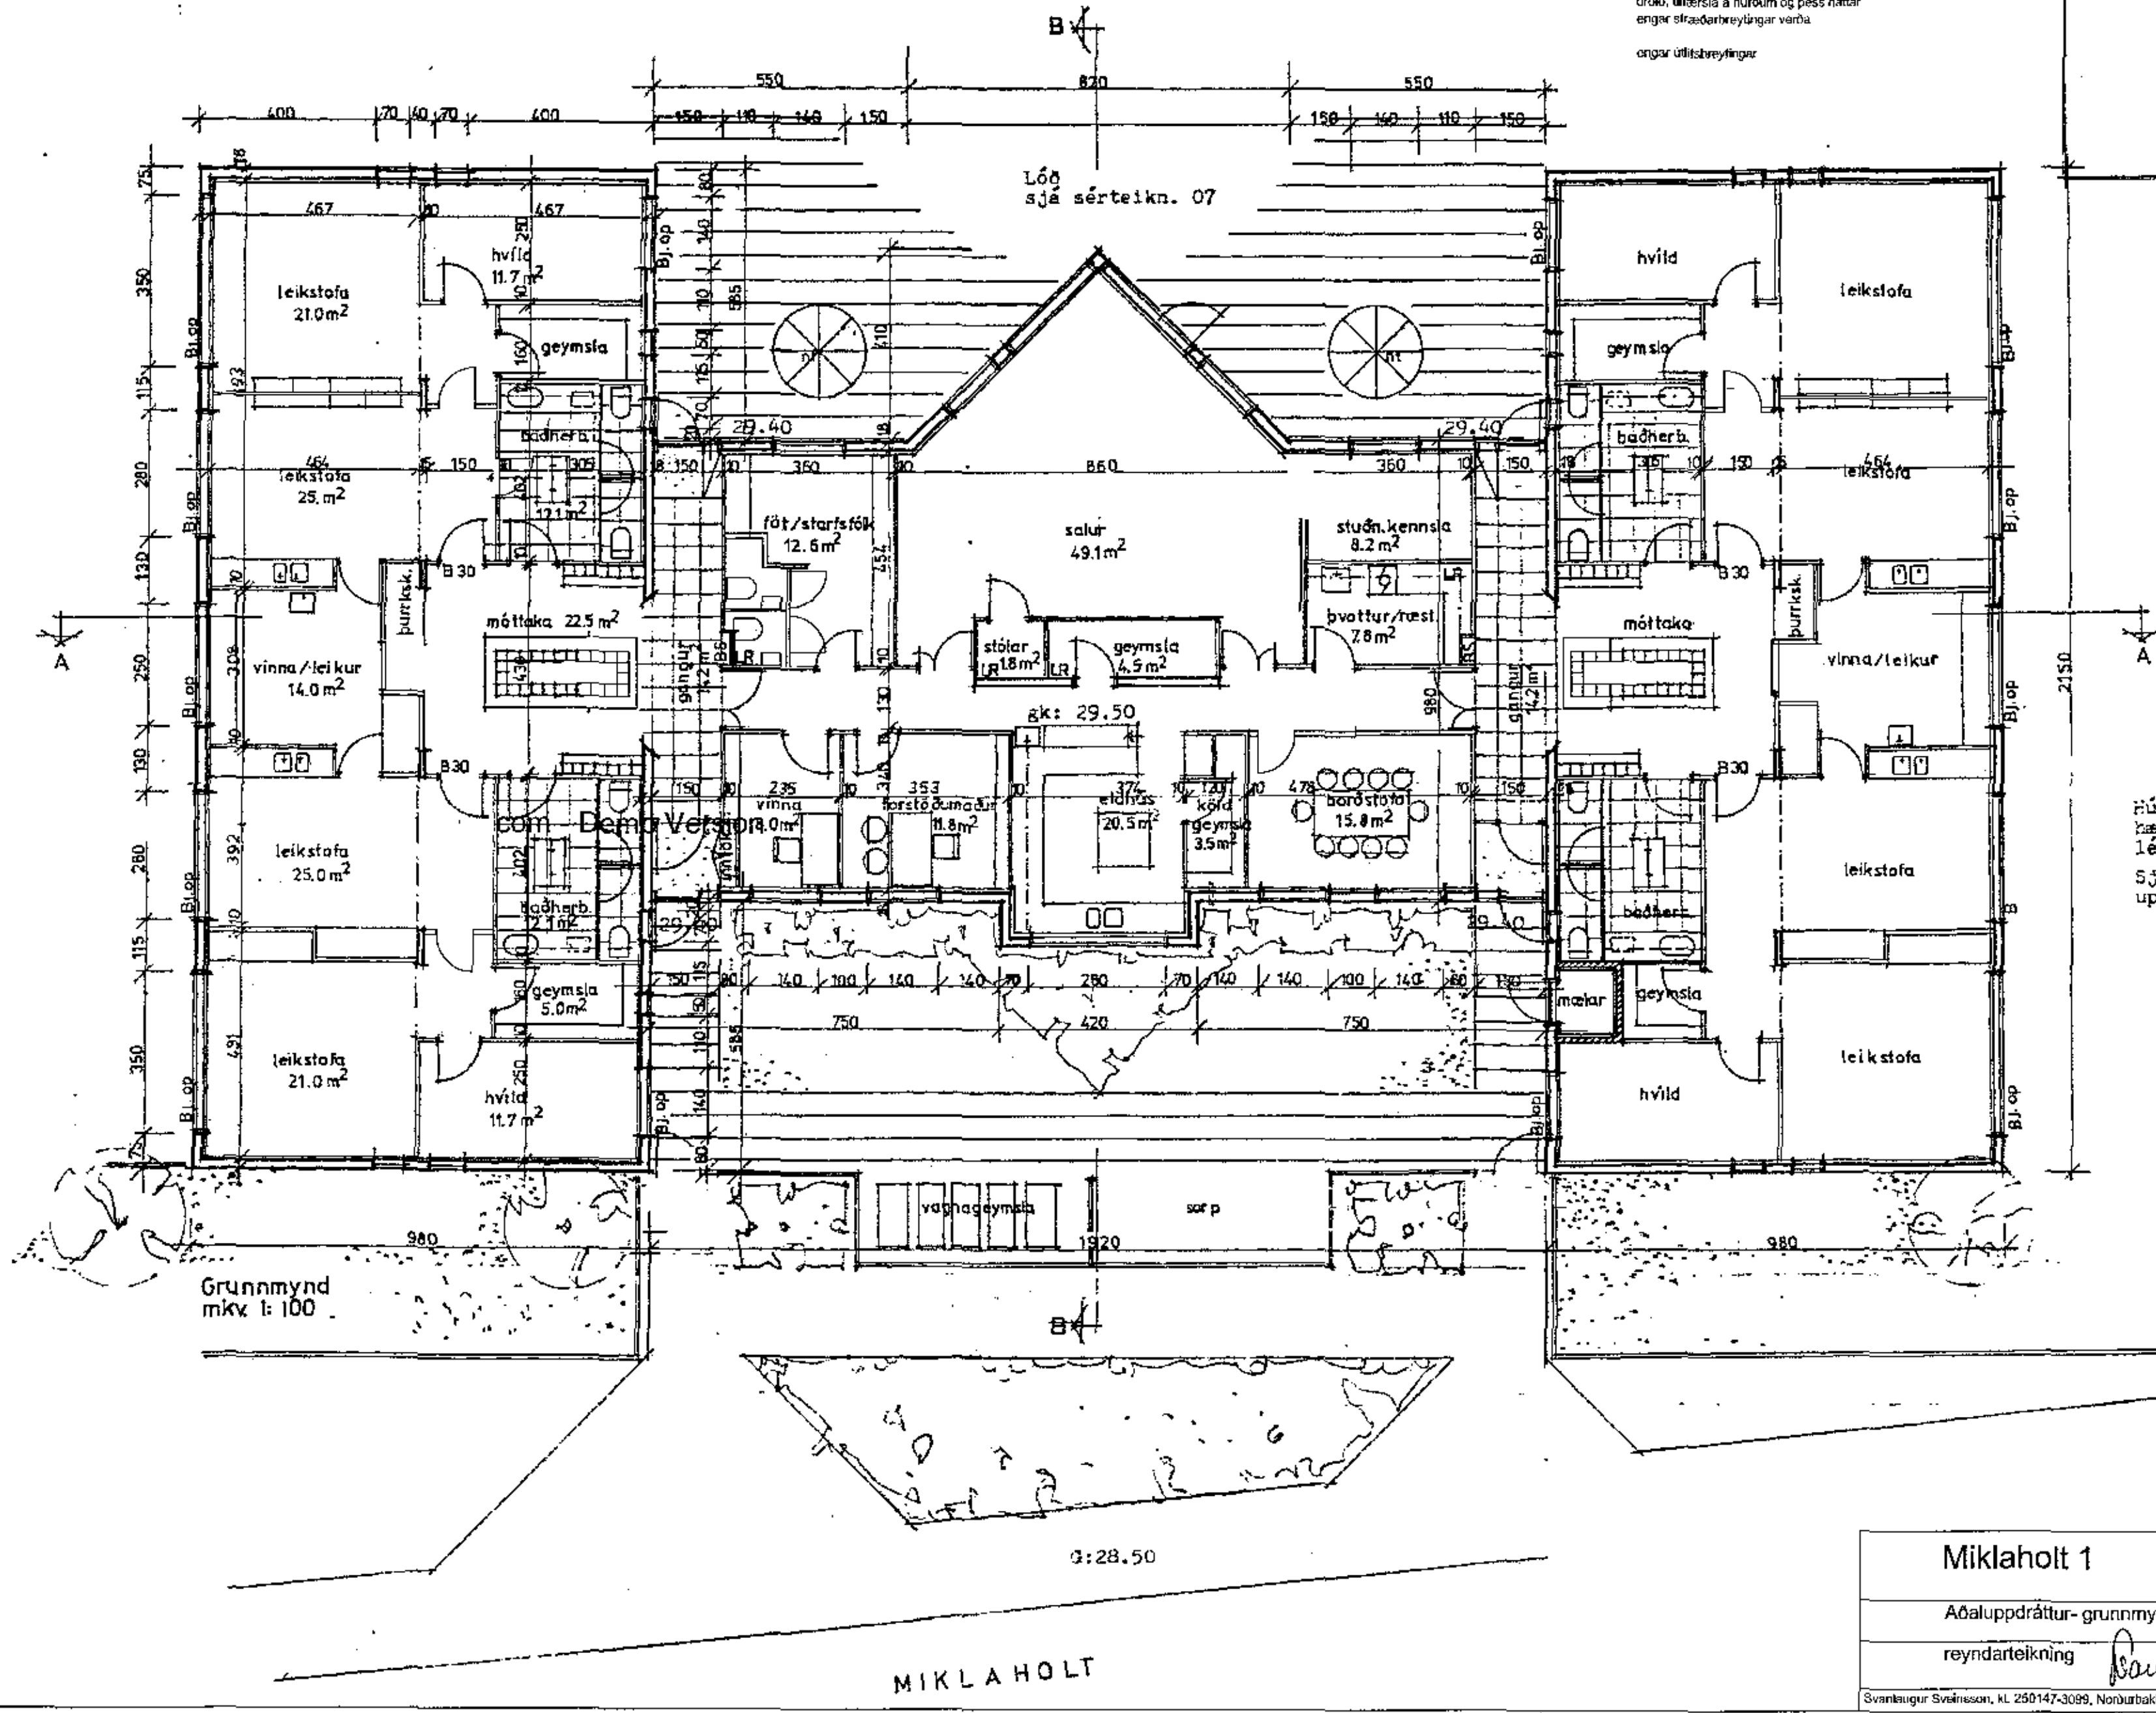

GREINARGERÐ

Staðsetning og lýsing

Um er að ræða lóð við Miklaholt 1. Húsið var byggt 1994 og var hannað af Páll Gunnlaugssyni arkitekt. Í húsinu eru leikskóli, sóli er um að fá reyndartekningar samþykktar, innanhúsbreytingar hula oróð, líffærsla á hurðum og þess háttar engar ofrabreytingar verða. engar útlisbreytingar

Samþykkt þan...

15. nóv. 2017

Byggingafulltrúinn *H.Bj.*

Húsið er steinsteypt á einni hæð. Allar klæðningar og léttir veggir eru í flokki 1. Sjá sérstakan brunavarna-upprátt teikn. 06

Bláset A2	
Miklaholt 1	
Aðaluppdráttur- grunnmynd,	
reyndartekning <i>Paul Rensar</i>	Dagsetn: 25.10.2017
	Málkvarði: 1/100
Svanlaugur Sveinsson, KL 250147-3099, Norðurbakkí 21, 220 Hafnarvík, sími 555-4032, svsw@ritunet.is	