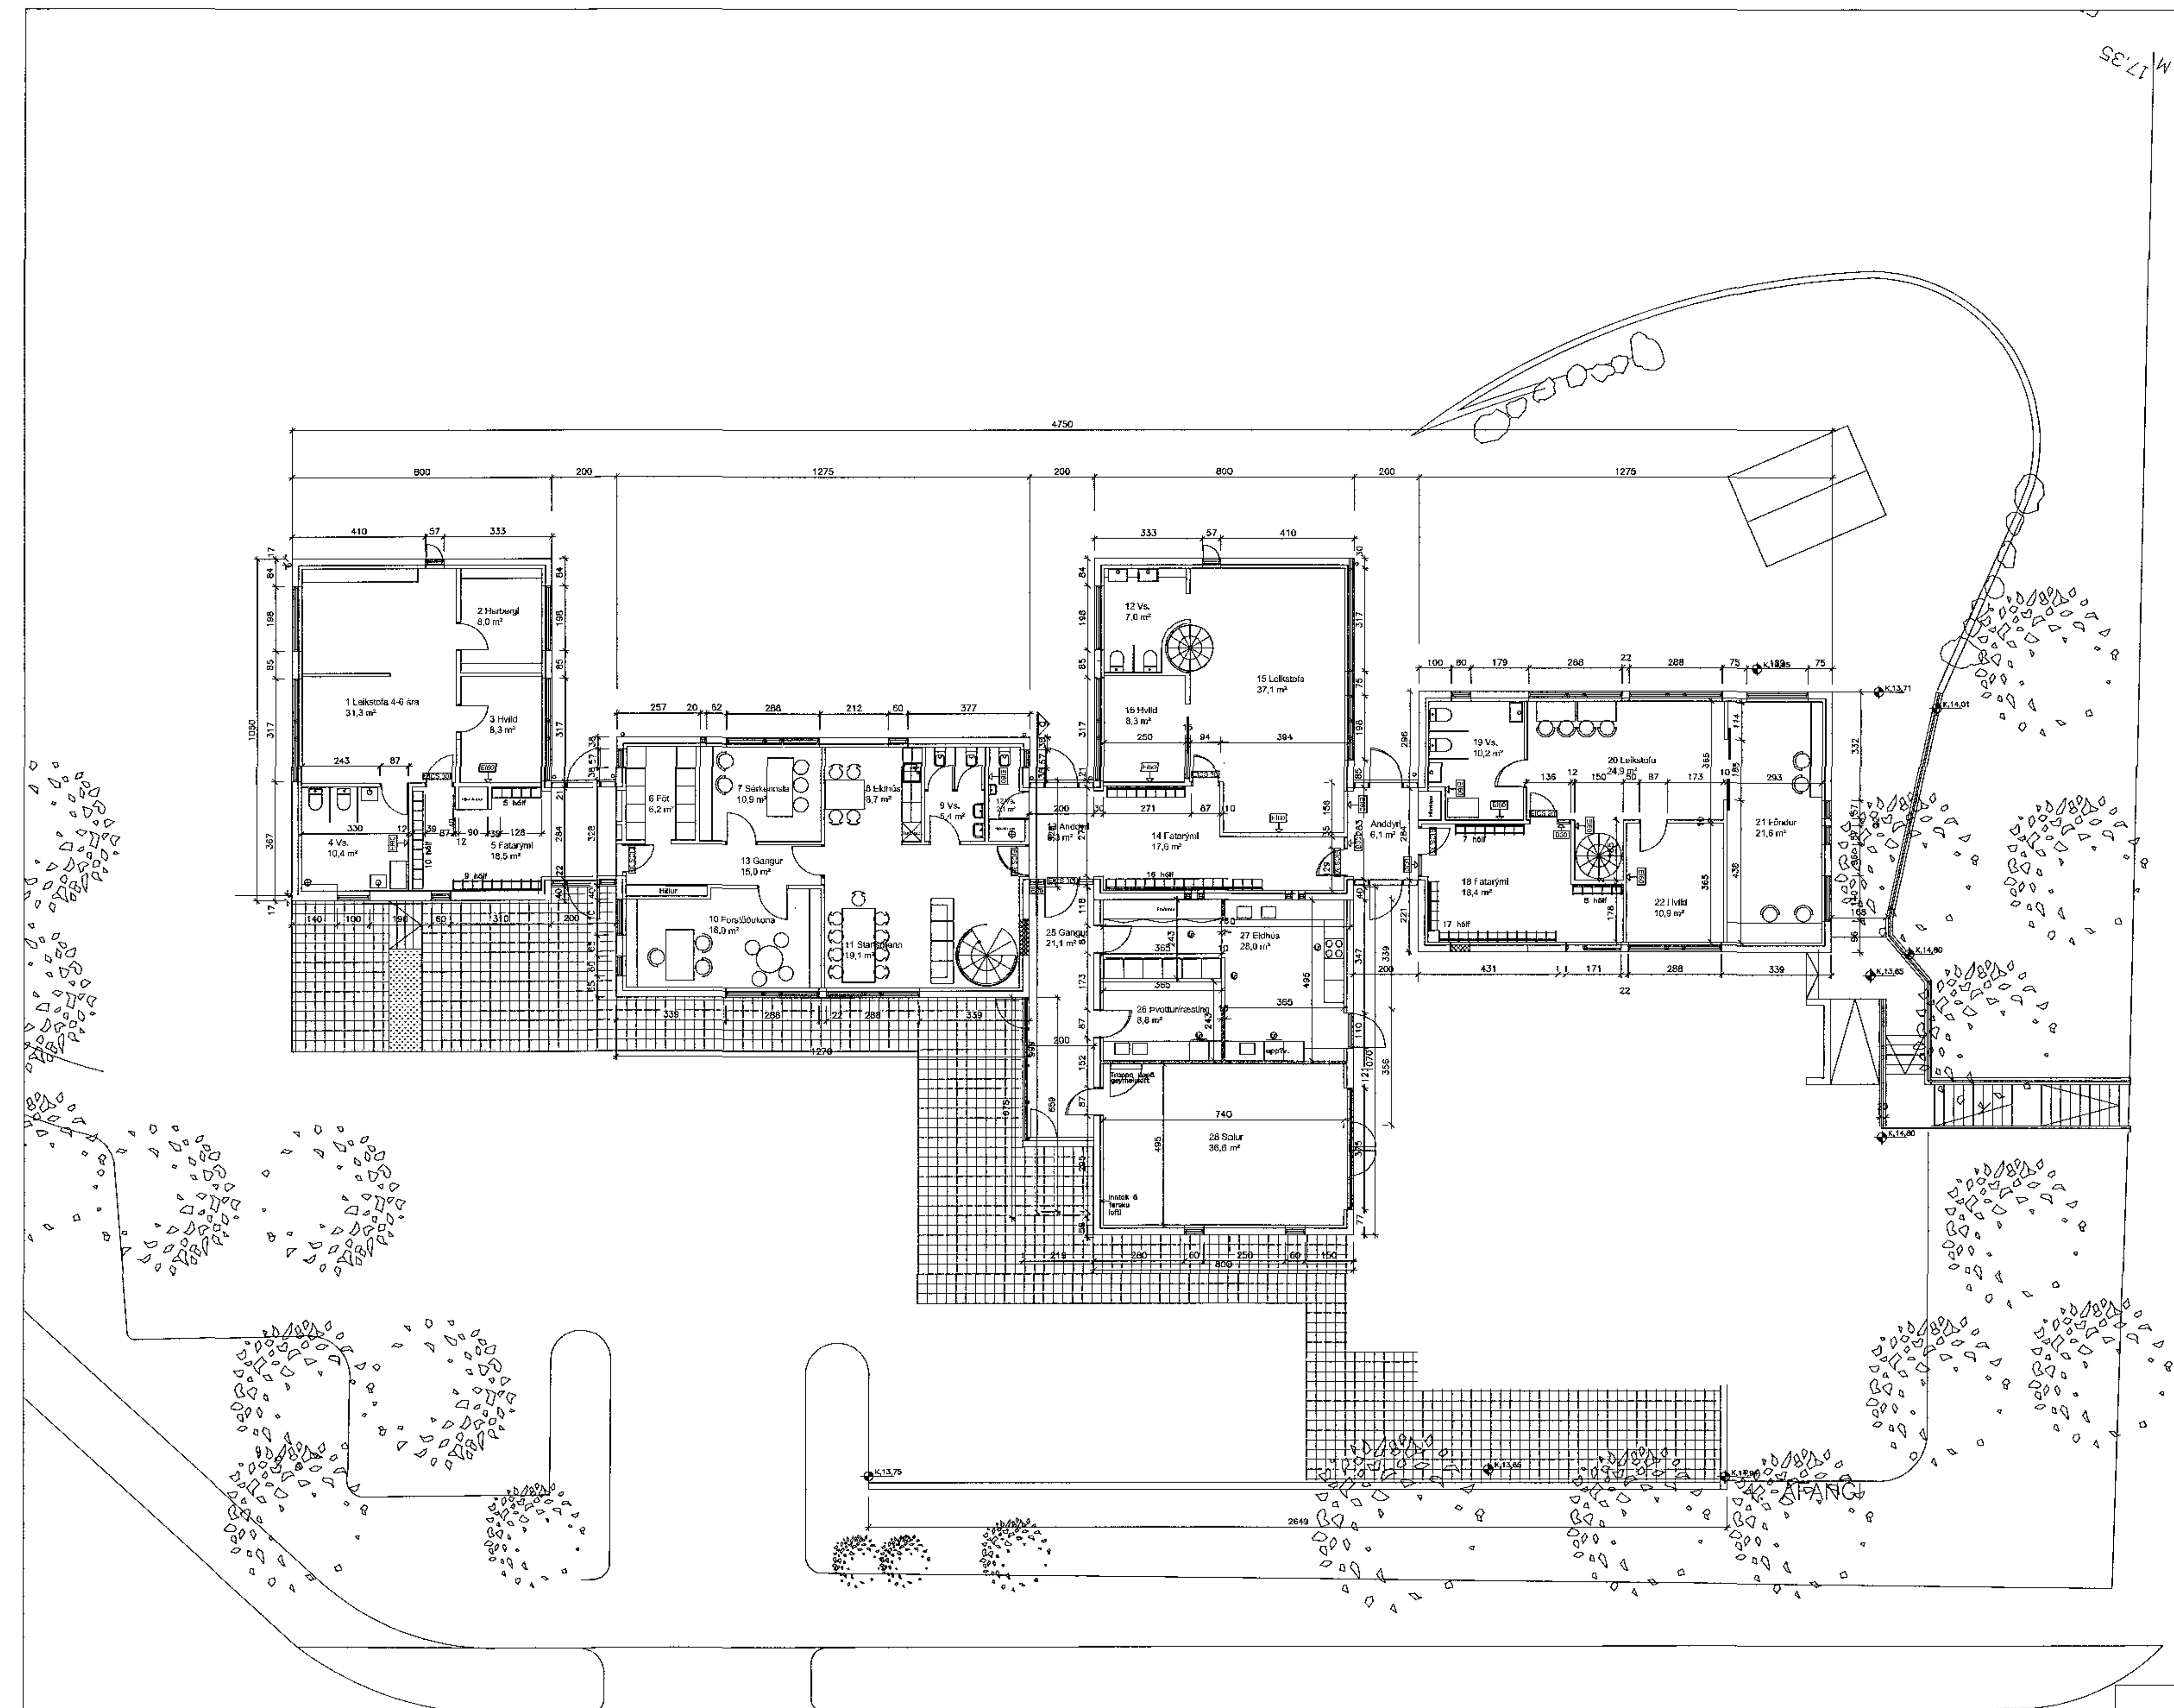

GREINARGERÐ
Staðsetning og þýðing
Um er að ræða aðal- og smáráðgjafar.
Húsið var byggt 1983 og var hannað af Jóni Þór Þorvákssyni arkitekt.
Í húsinu eru búskóli,
són er ein af 16 reynidatællingum sambýkta, innviðuneytingar húfa
vél, bifreiðs á hurðum og þess háttar
engar séráætlingar verka
engar líftækisáætlingar